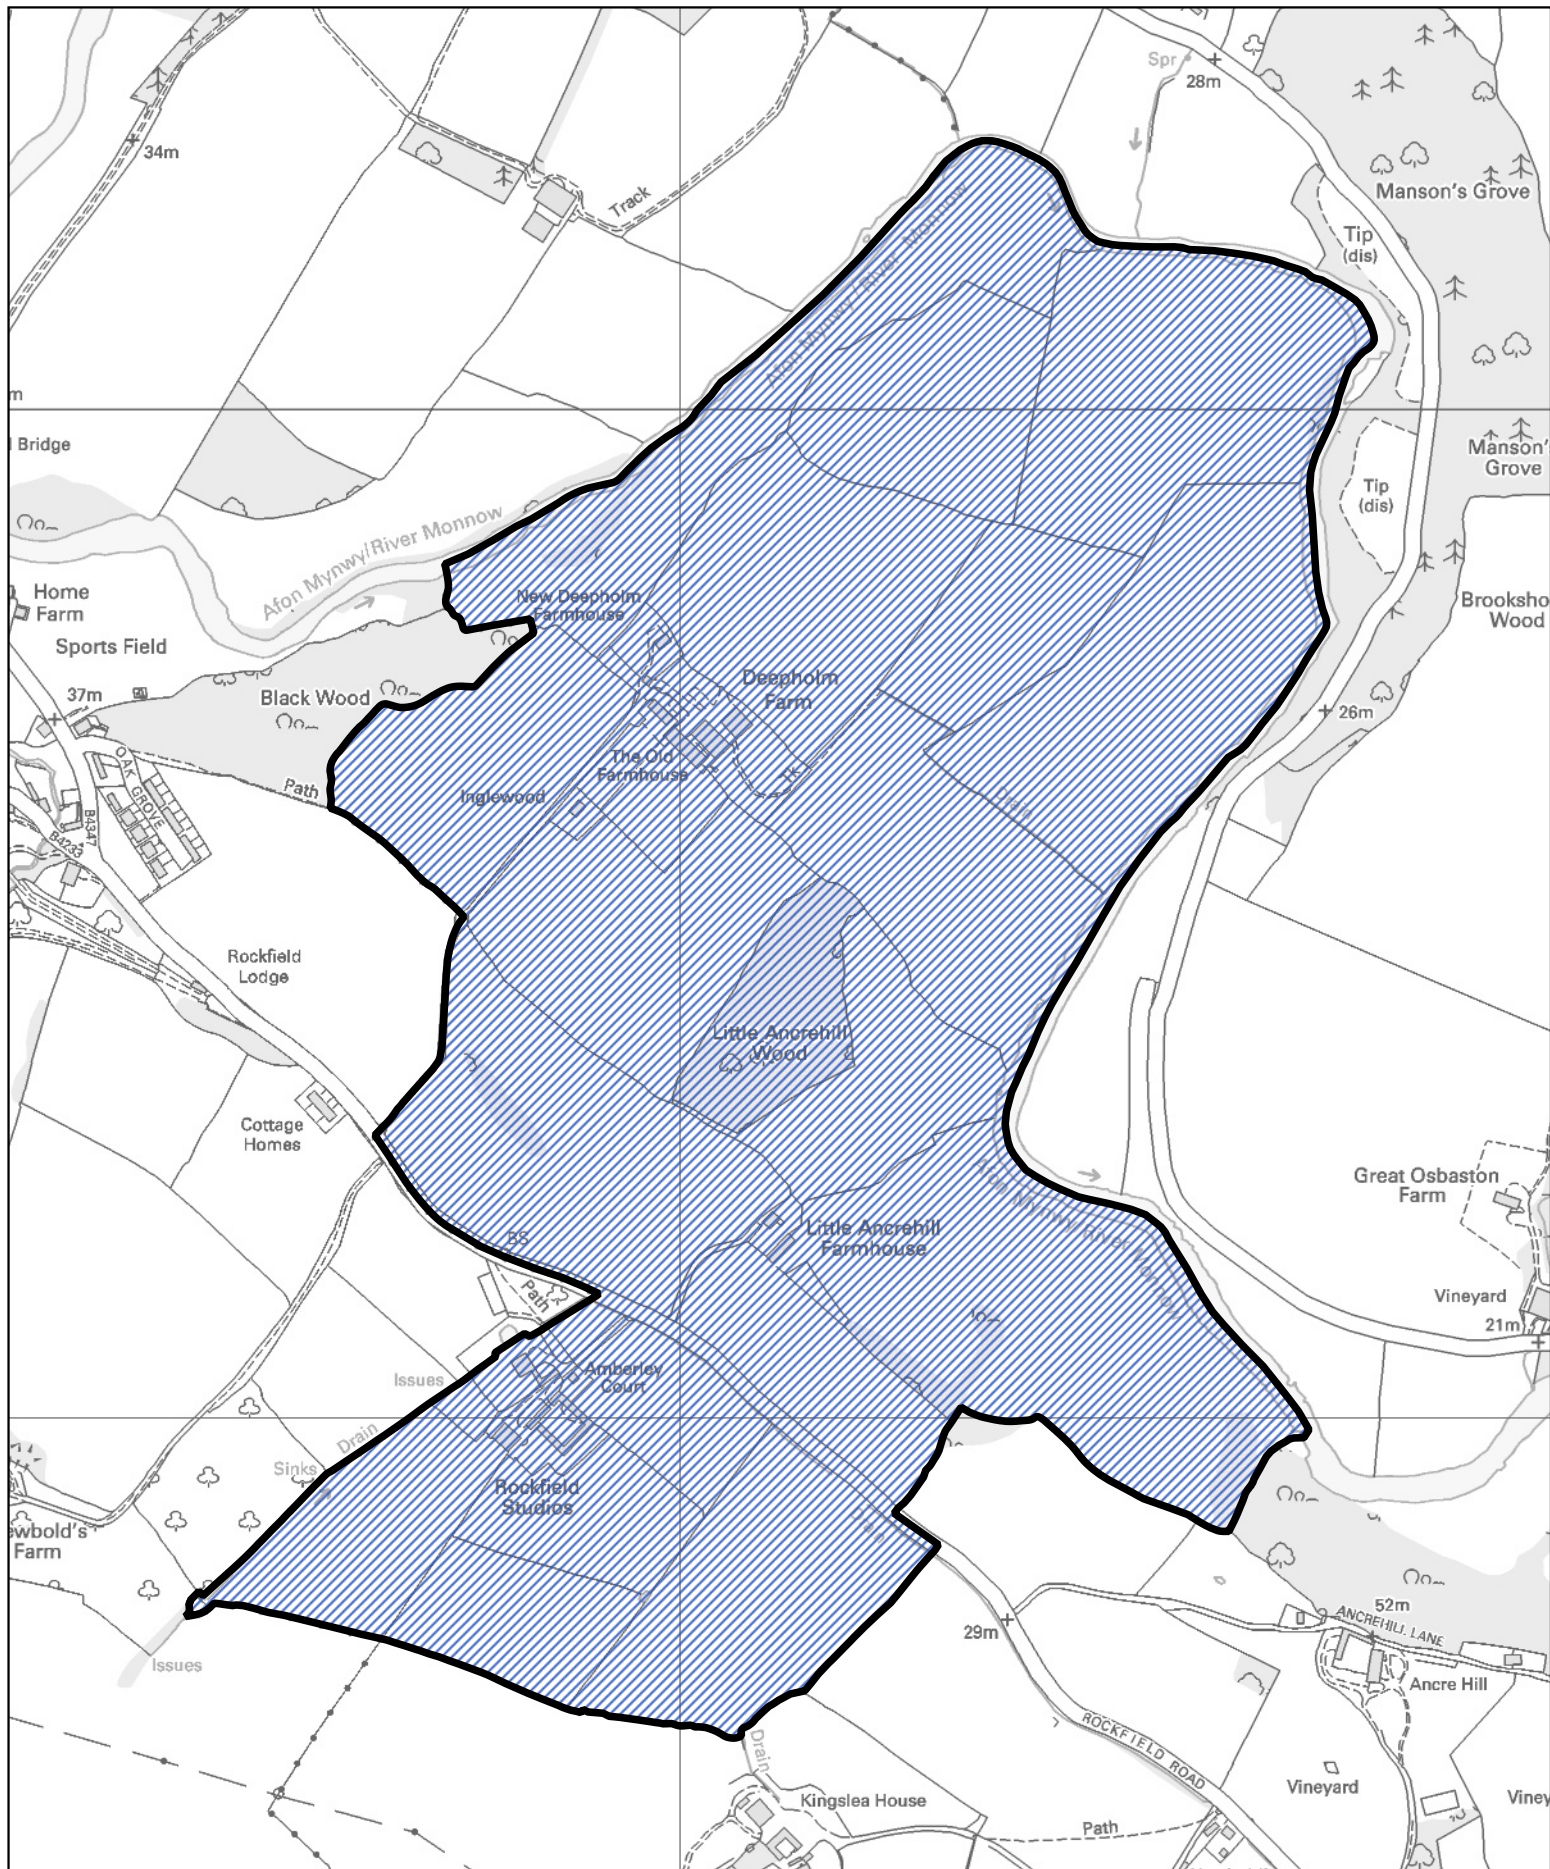

Y rhan o gymuned Trefynwy a drosglwyddwyd i gymuned Castell-gwyn

1:7,500

Llywodraeth Cymru
Welsh Government