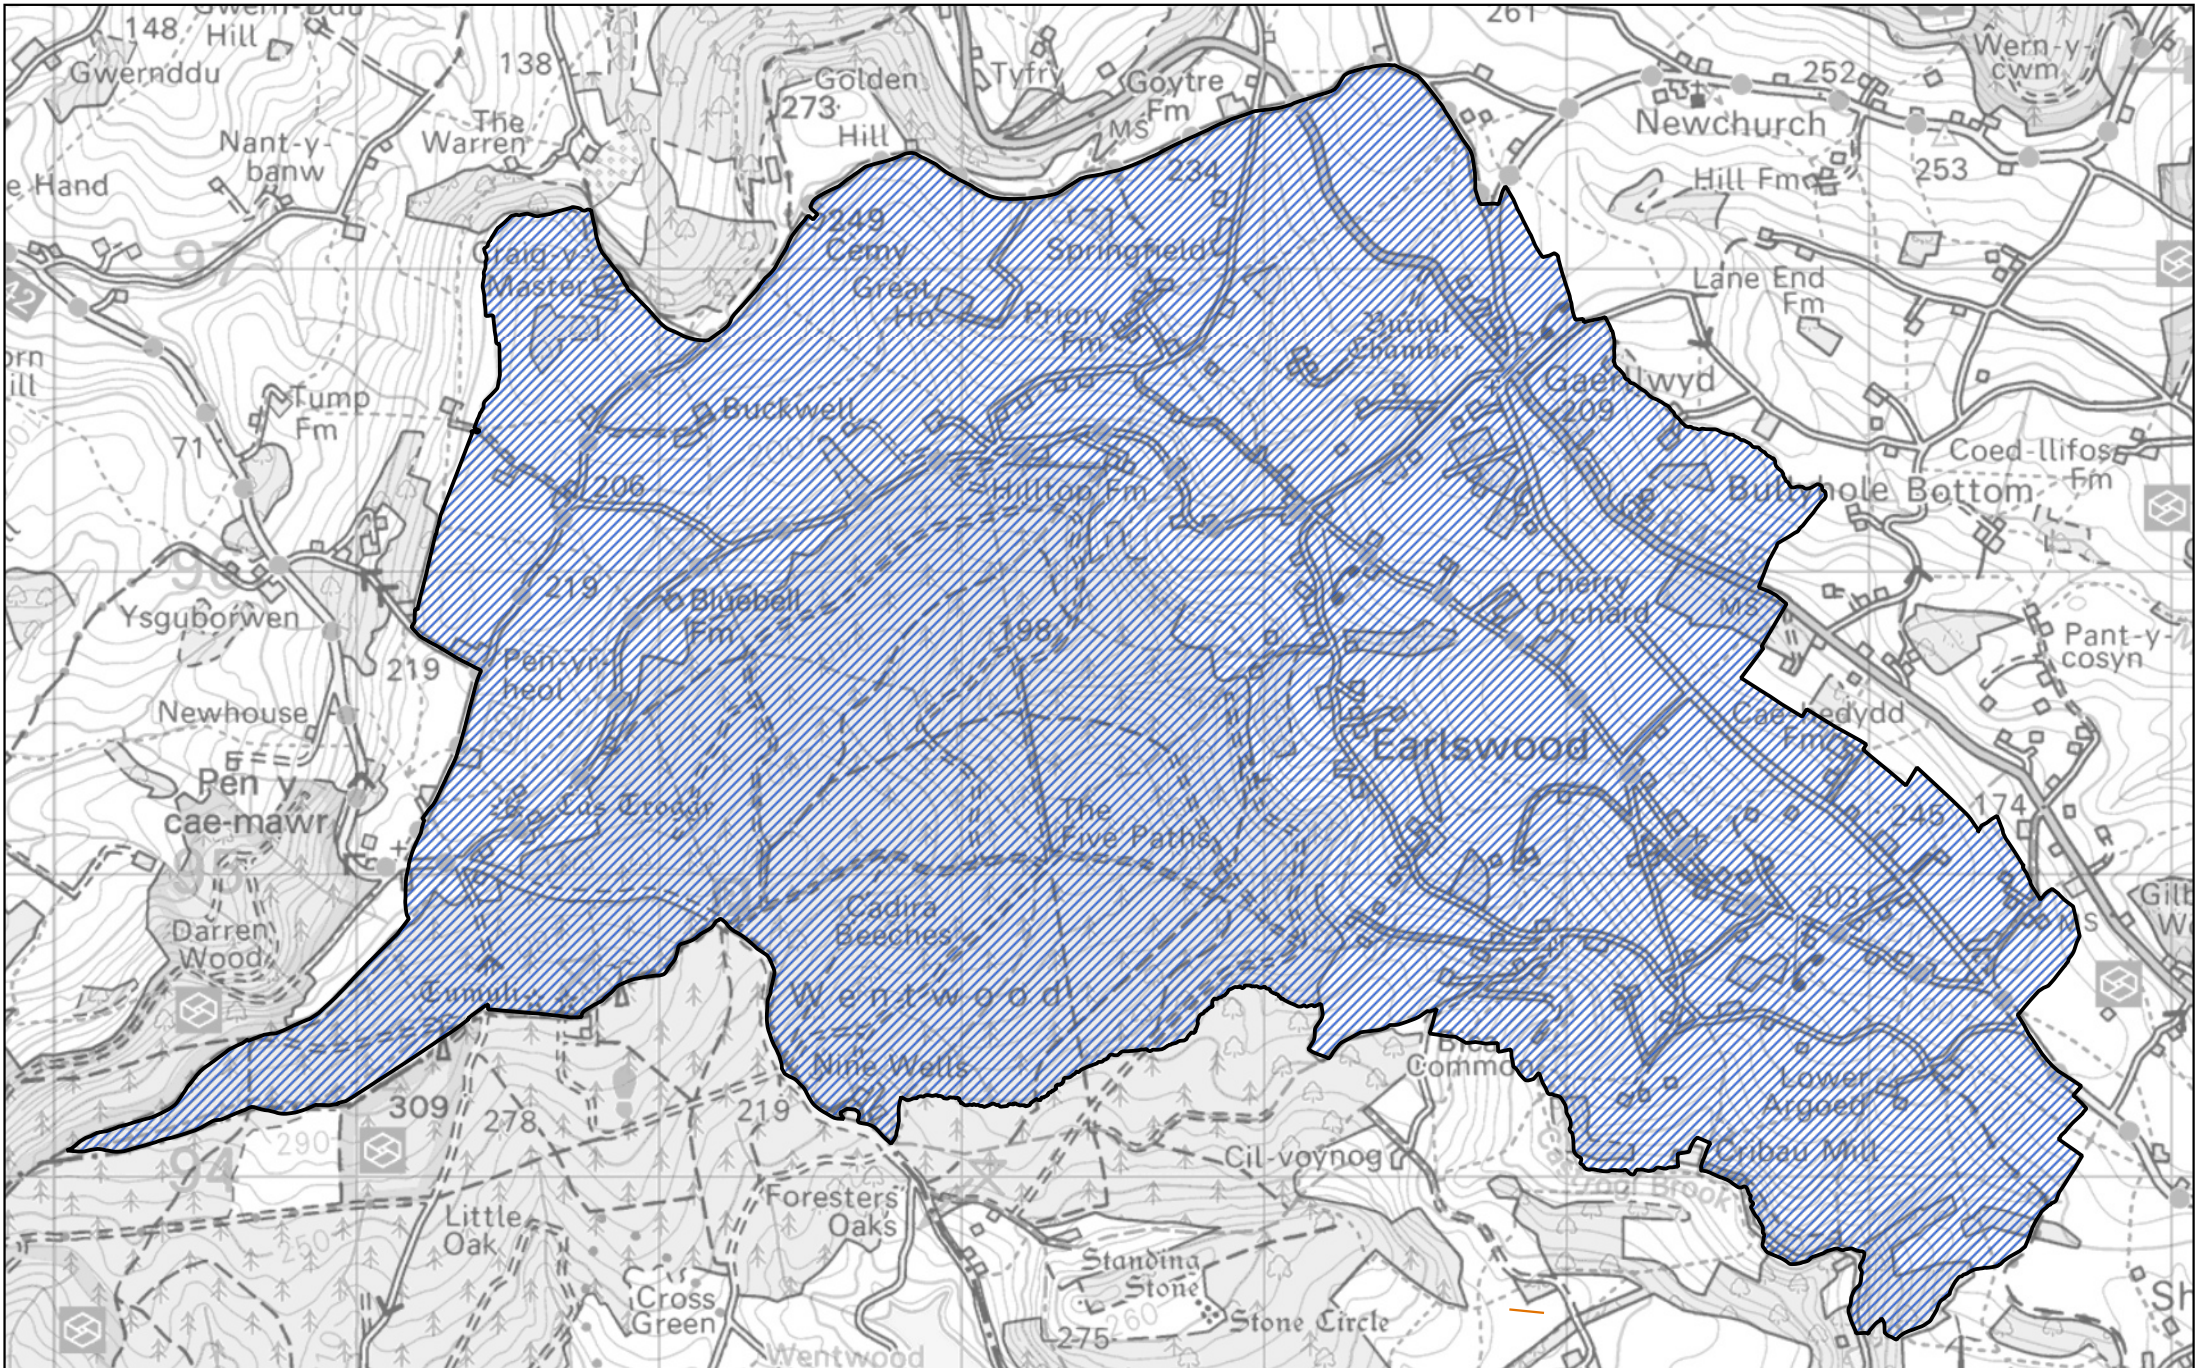

Ardal ward Earlswood a'r Eglwys Newydd ar y Cefn yng nghymuned Drenwydd Gelli-farch