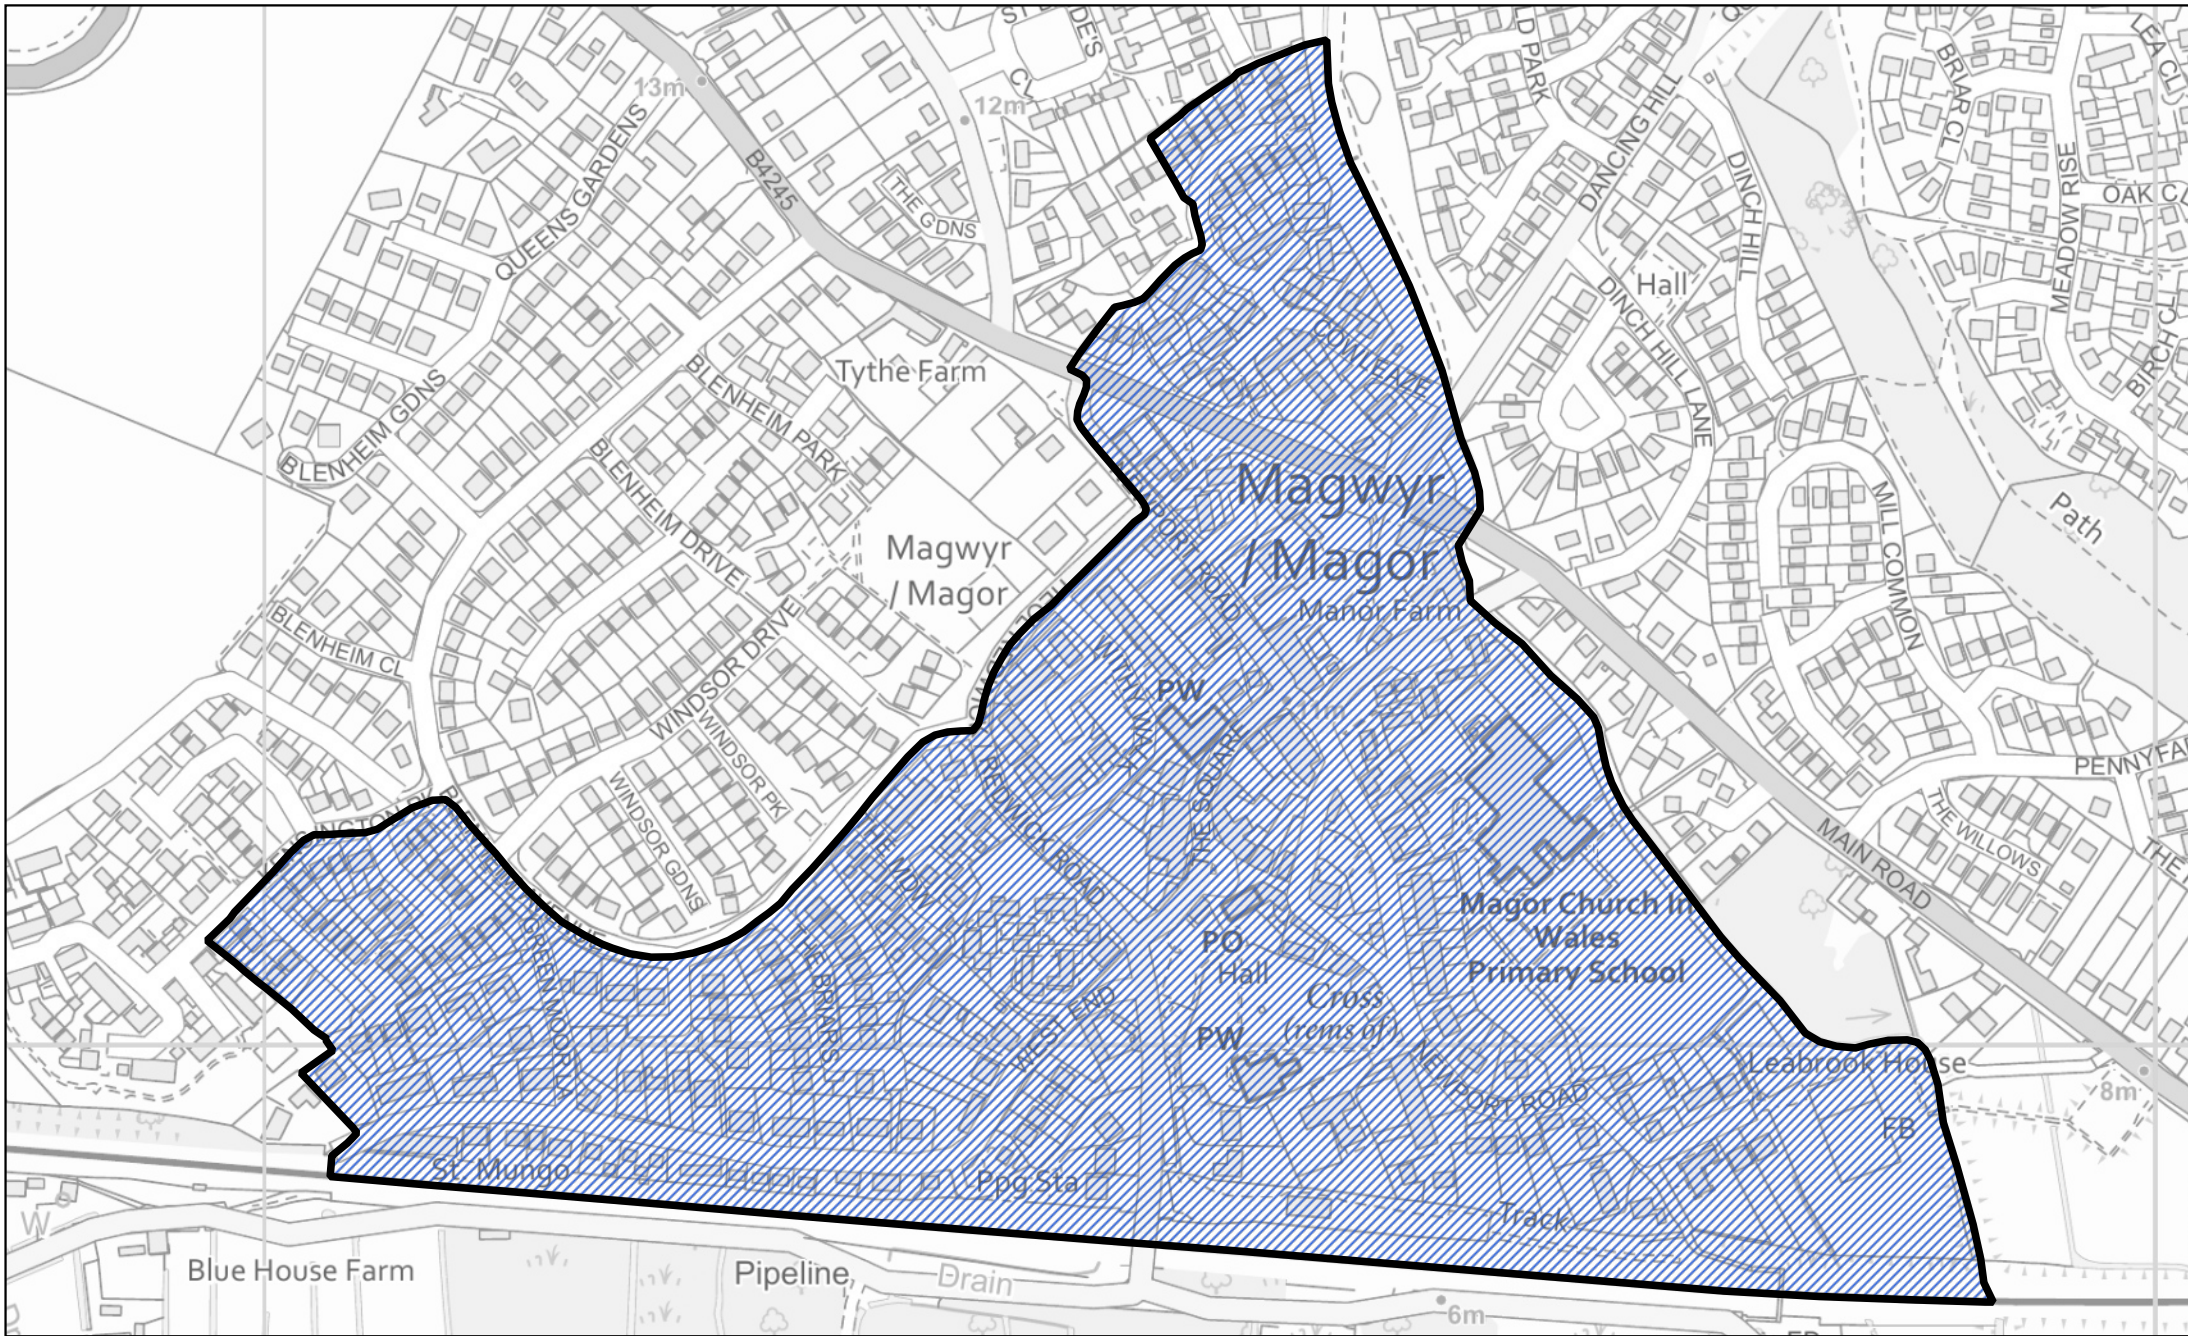

1:35,000

 Ardal a drosglwyddwyd o ward Denny i ward Dwyrain Magwyr yng nghymuned Magwyr gyda Gwndy

1:35,000

Llywodraeth Cymru  
Welsh Government

 Ardal a drosglwyddwyd o ward Mill i ward Gorllewin Magwyr yng nghymuned Magwyr gyda Gwndy