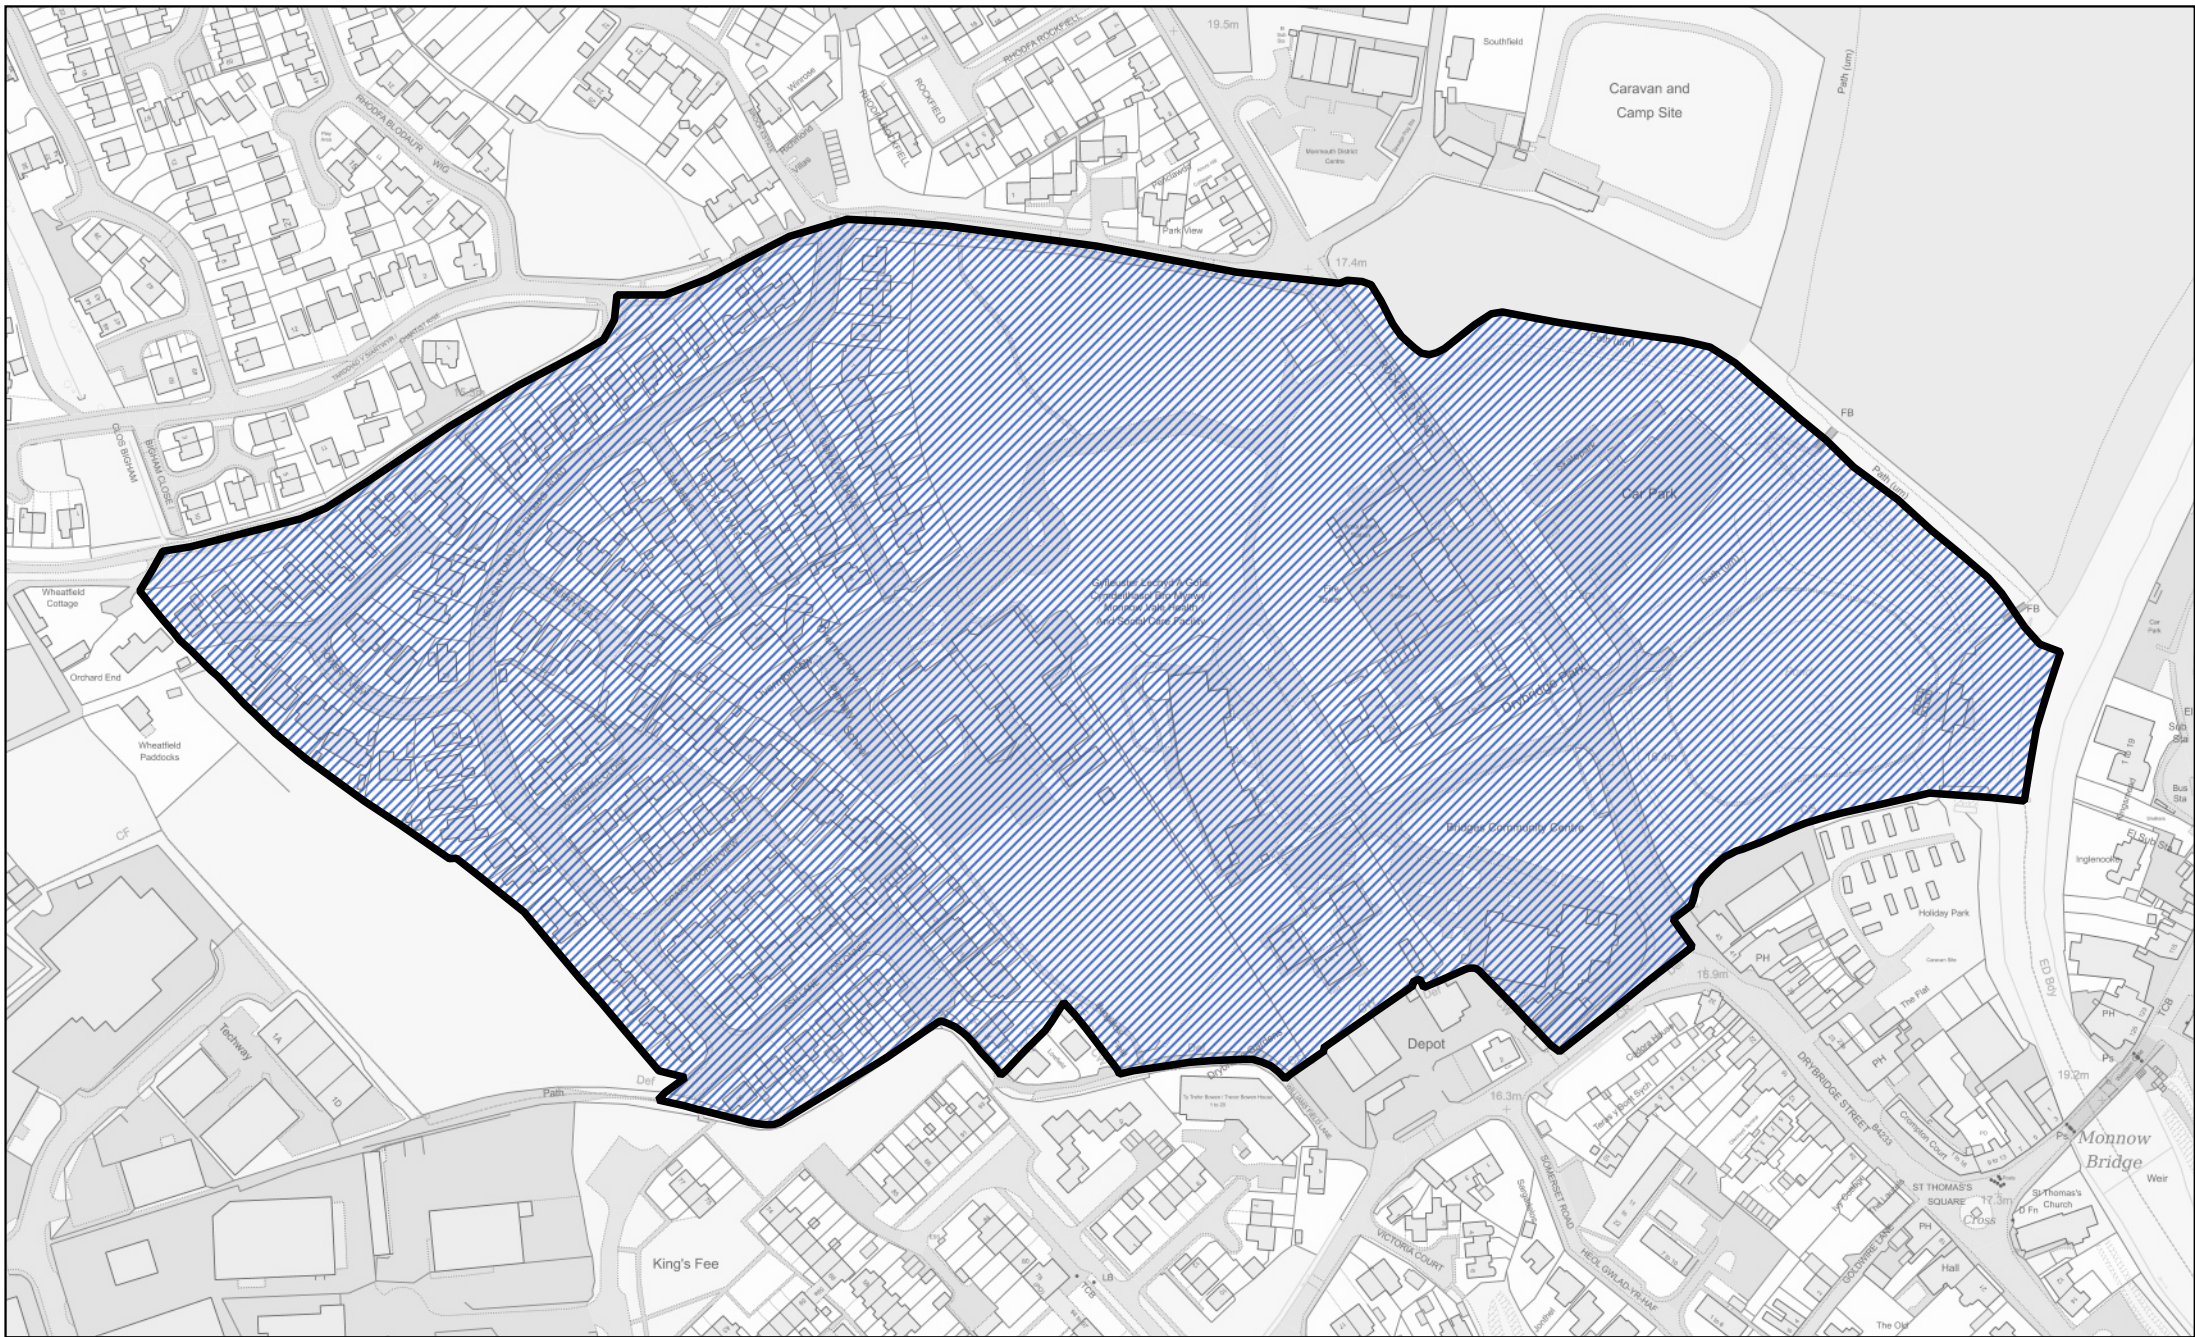

Map 132 ar gyfer Gorchymyn Sir Fynwy (Cymunedau) 2021

Ardal a drosglwyddwyd o ward Drybridge i ward y Dref yng nghymuned Trefynwy

1:3,000

Llywodraeth Cymru
Welsh Government