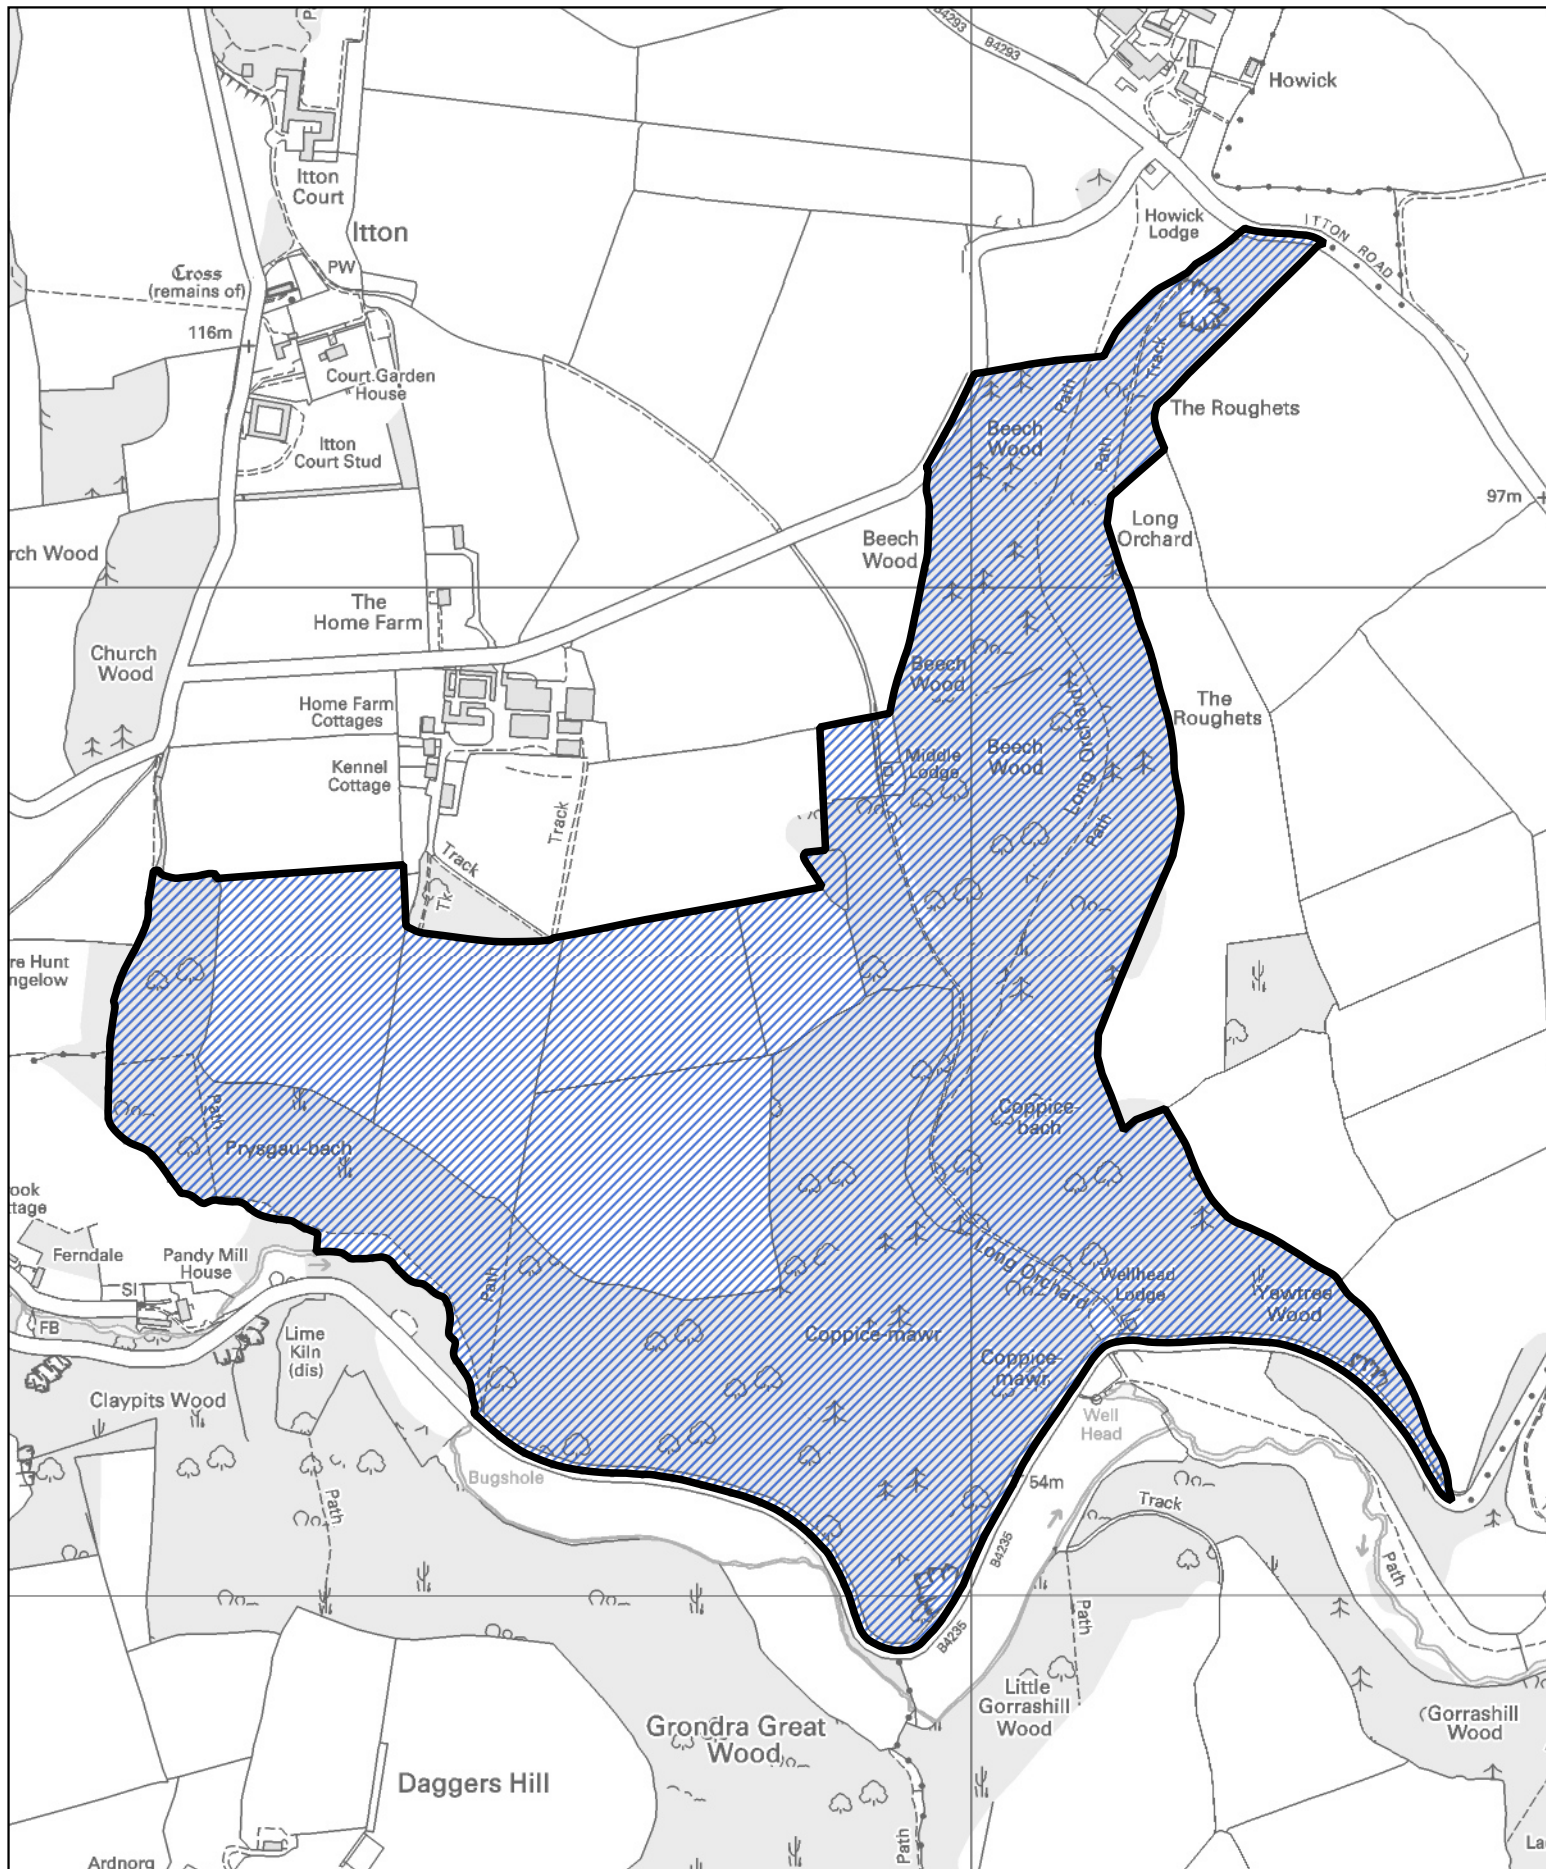

1:2,500

Llywodraeth Cymru  
Welsh Government

0 1,000 2,000 m

 Ardal a drosglwyddwyd o ward Llandenni i ward Cyncoed yng nghymuned Rhaglan

 Y rhan o gymuned St Arvans a drosglwyddwyd i gymuned Drenewydd Gelli-farch