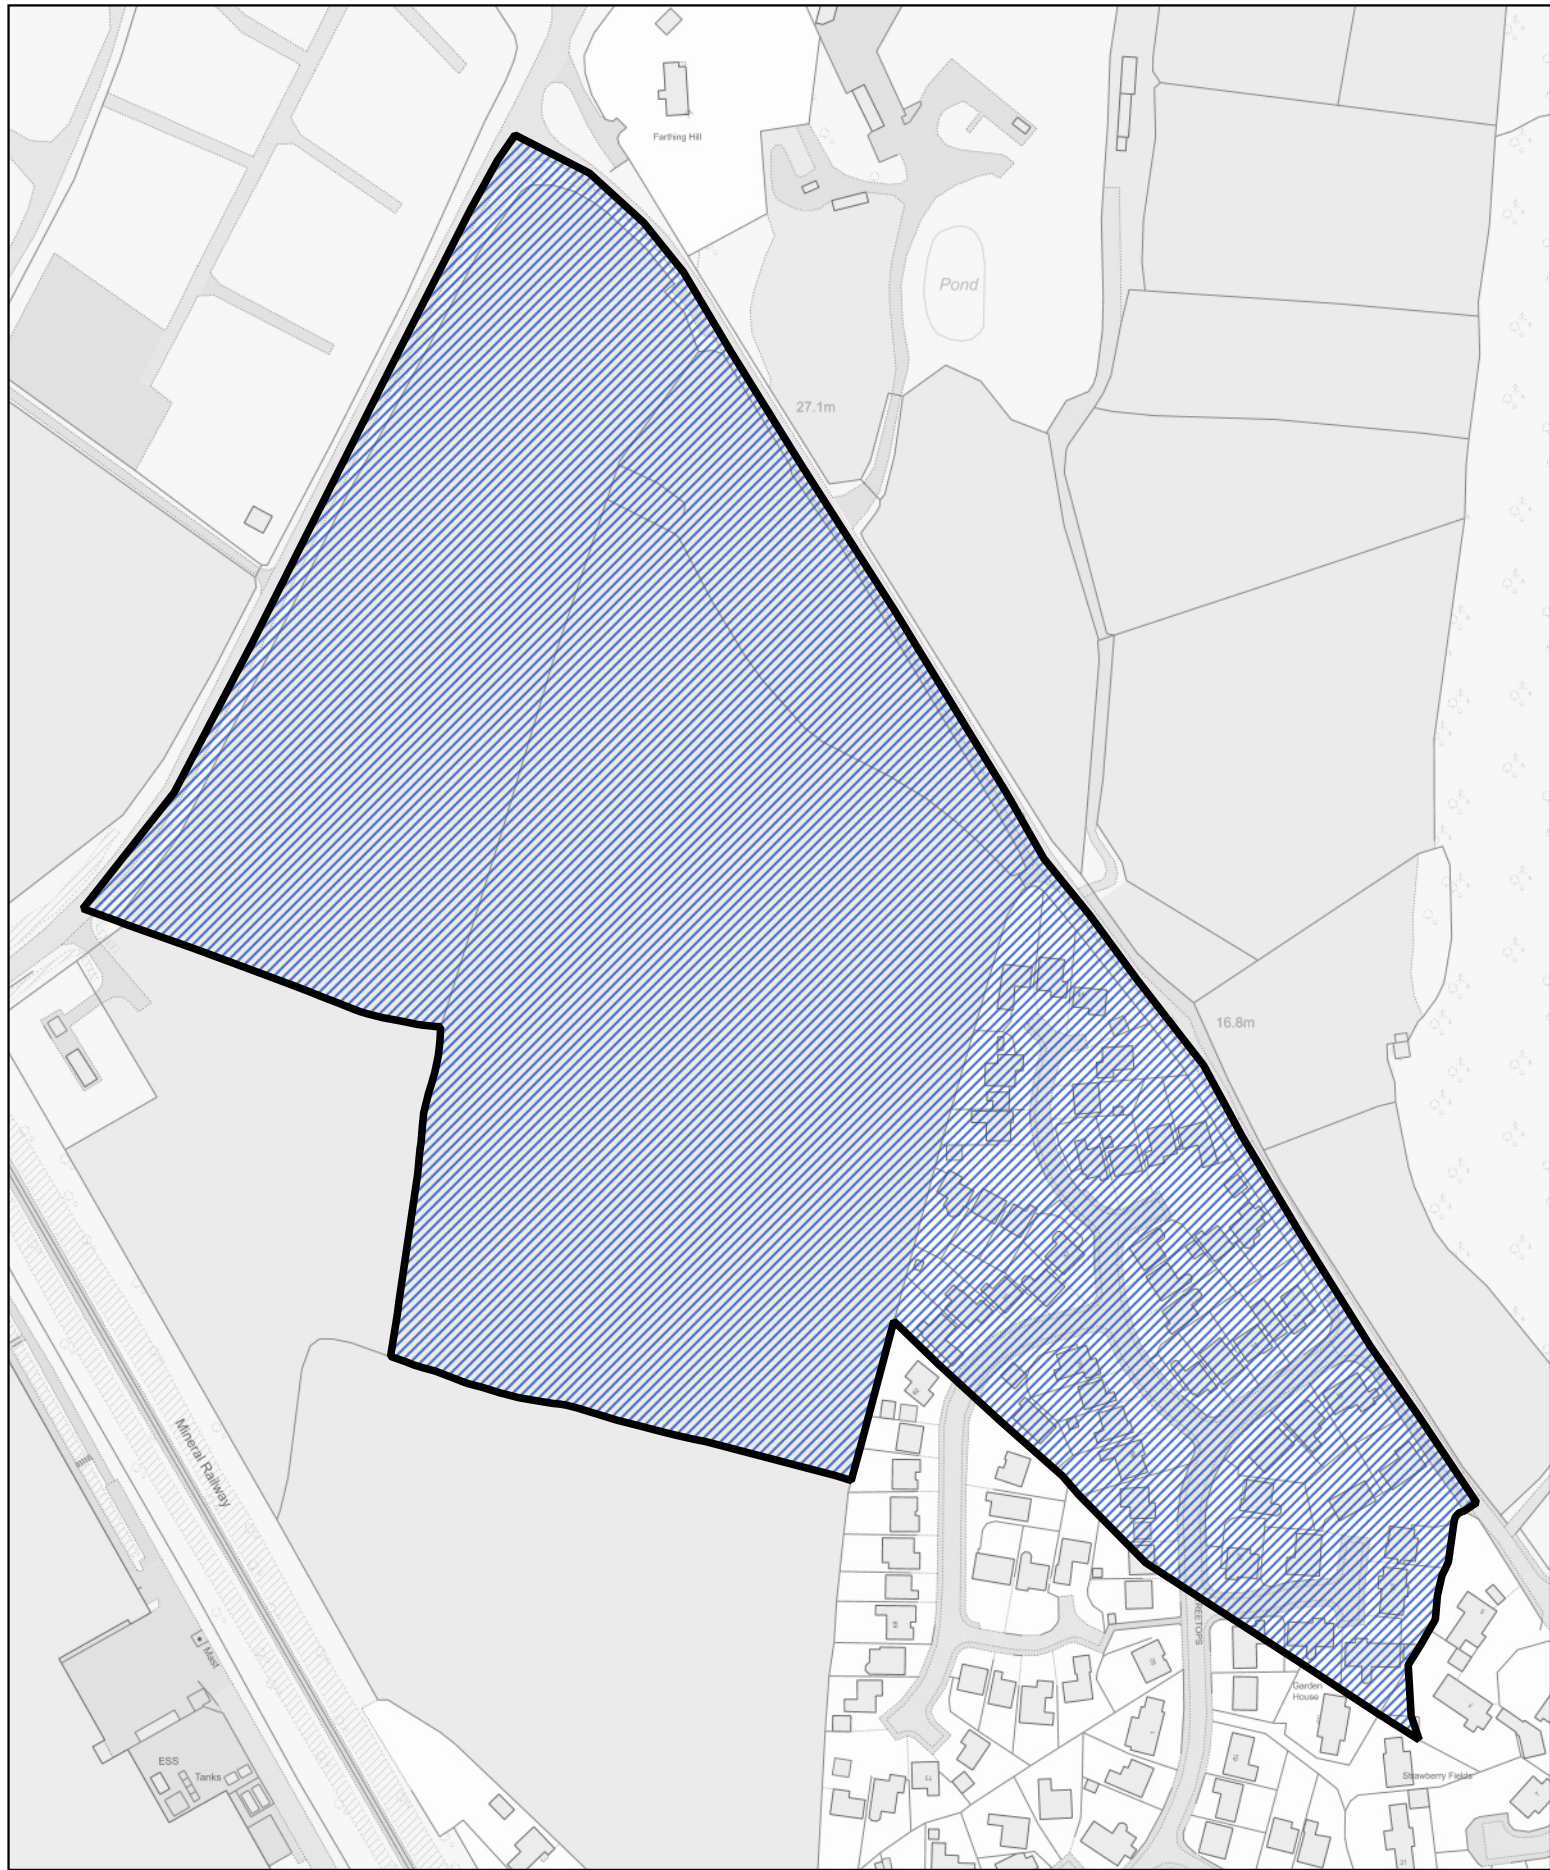

1:3,000

Llywodraeth Cymru  
Welsh Government

 Ardal a drosglwyddwyd o ward Overmonnow i ward y Dref yng nghymuned Trefynwy

 Ardal ward Osbaston yng nghymuned Trefynwy

0 90 180 m

 Ardal a drosglwyddwyd o ward Leechpool i ward Pentref Porth Sgiwed yng nghymuned Porth Sgiwed