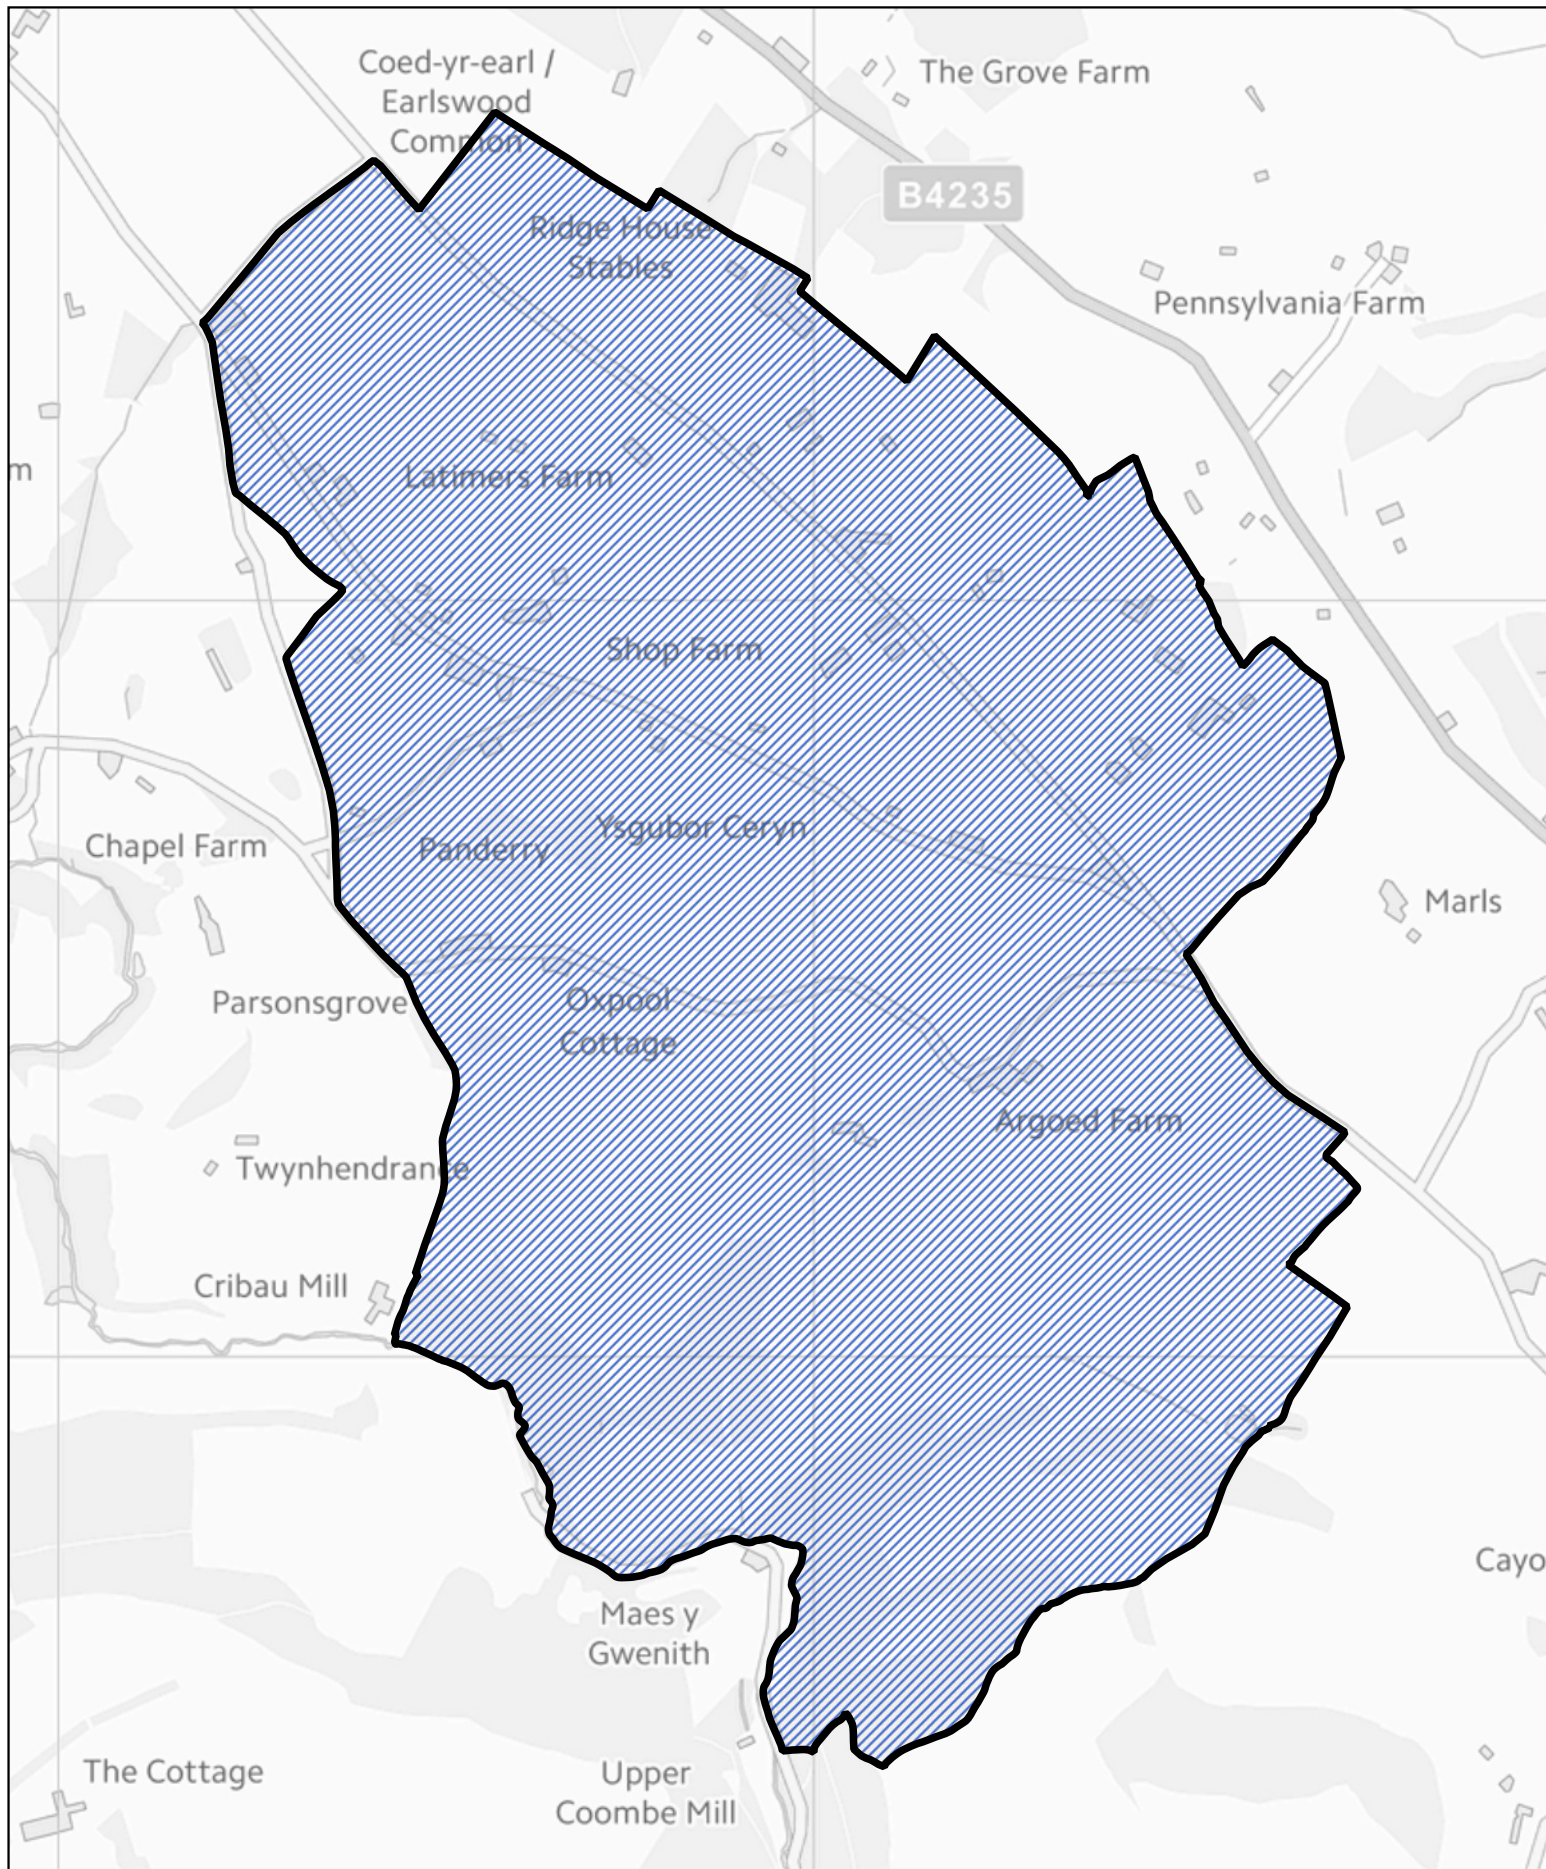

Ardal a drosglwyddwyd o ward Drenewydd Gelli-farch i ward Earlswood a'r Eglwys Newydd ar y Cefn yng nghymuned Drenewydd Gelli-farch