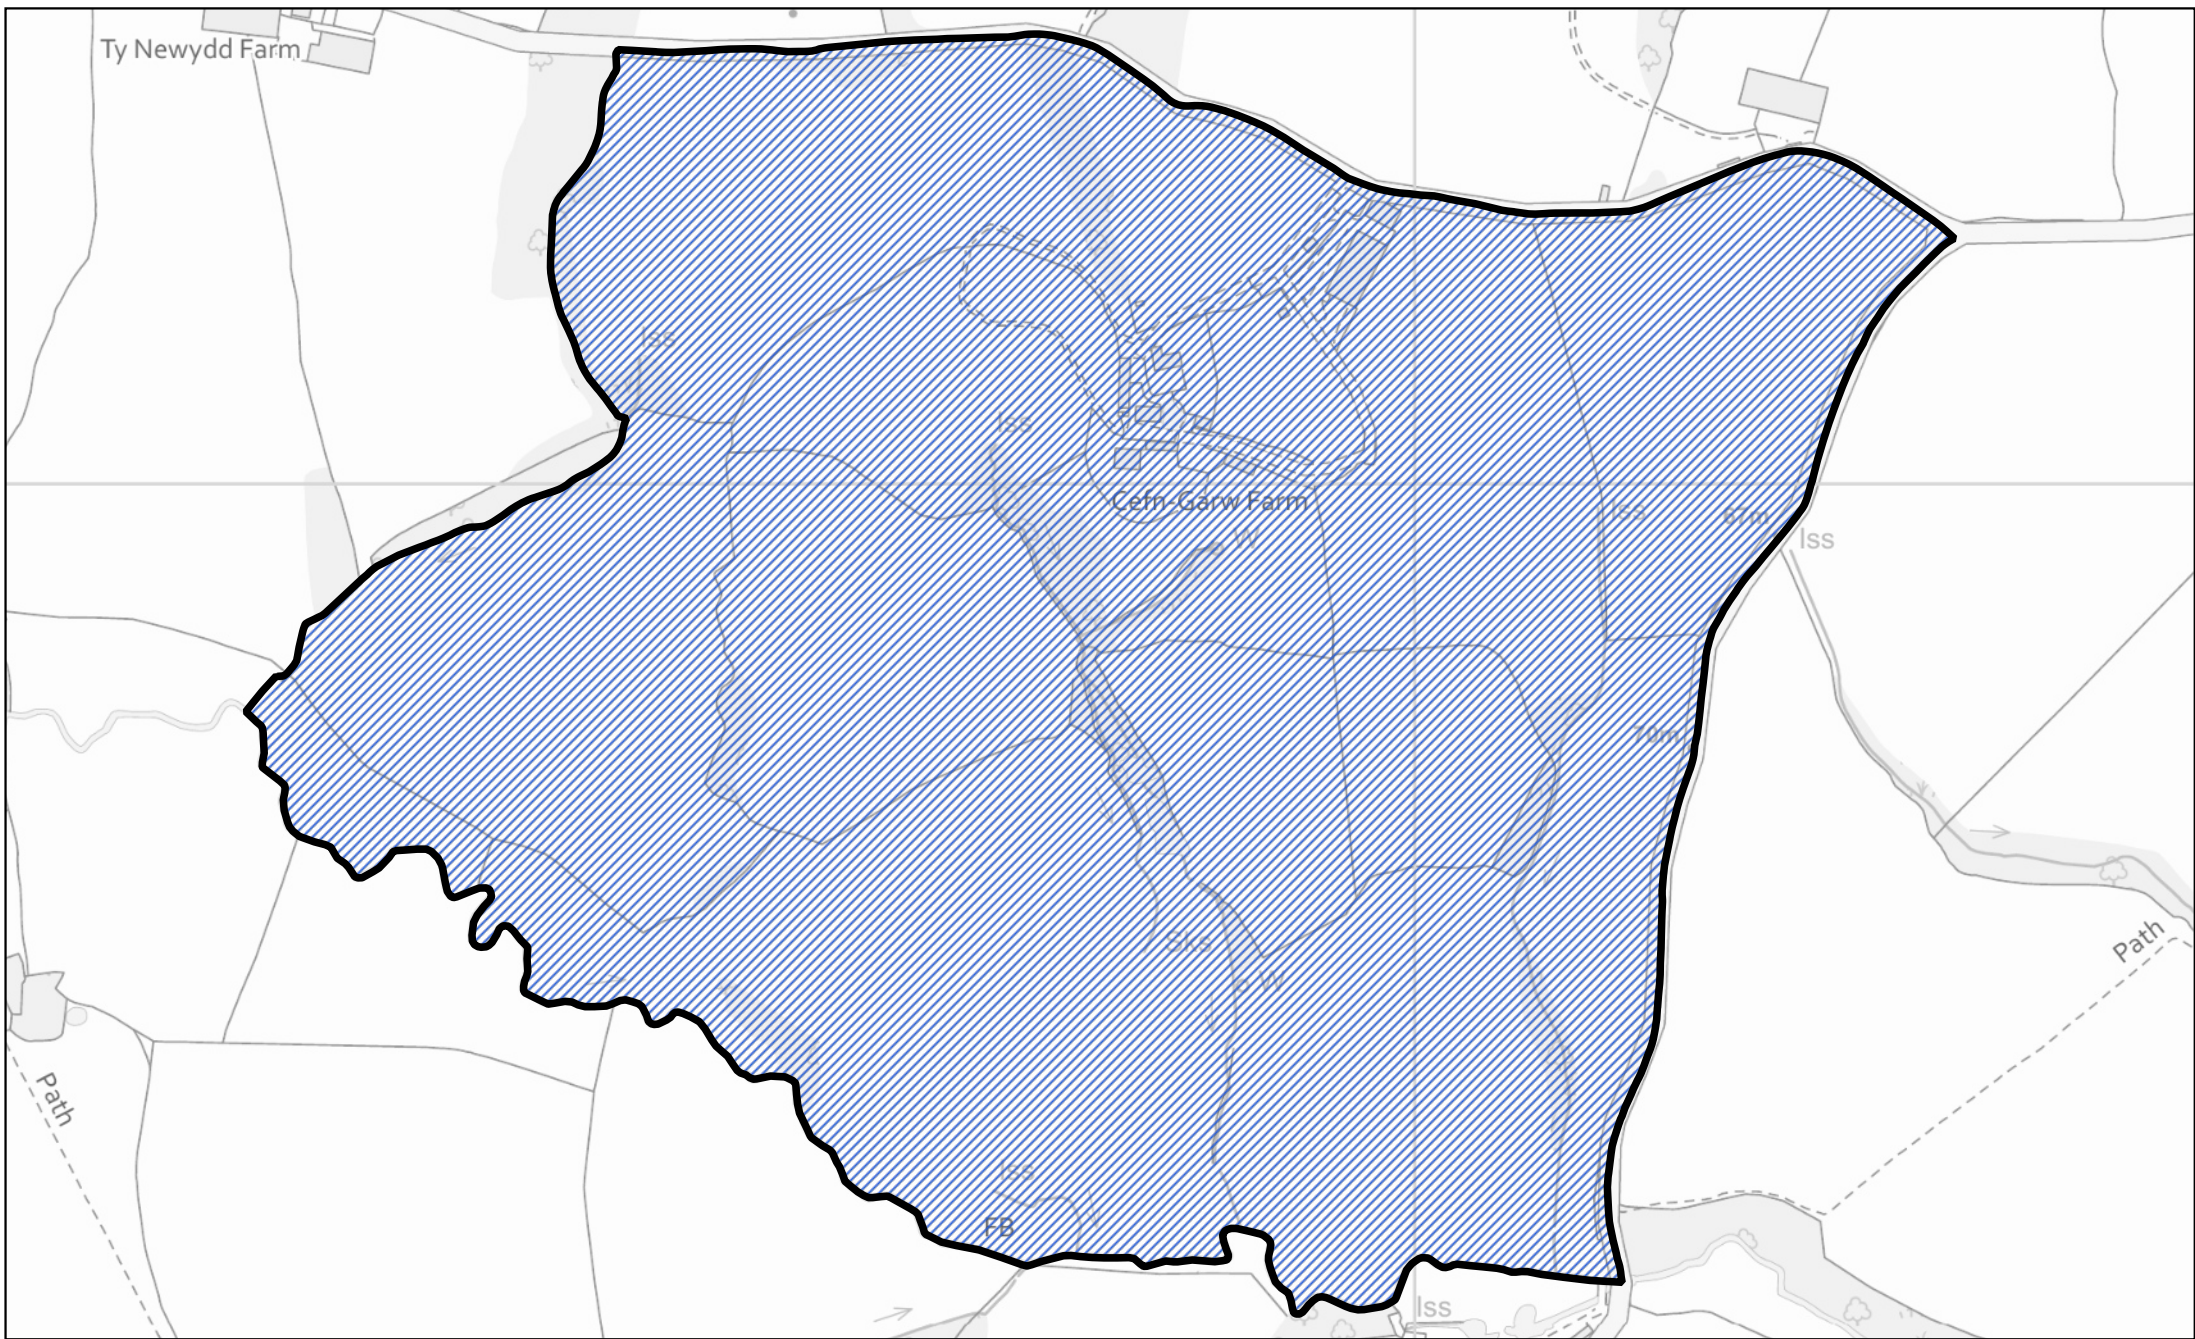

 Y rhan o gymuned Rhaglan a drosglwyddwyd i gymuned Llanfihangel Troddi

0 300 600 m

1:10,000

 Y rhan o gymuned Llanfihangel Troddi a drosglwyddwyd i gymuned Trefynwy

0 100 200 m

1:4,500

Llywodraeth Cymru  
Welsh Government