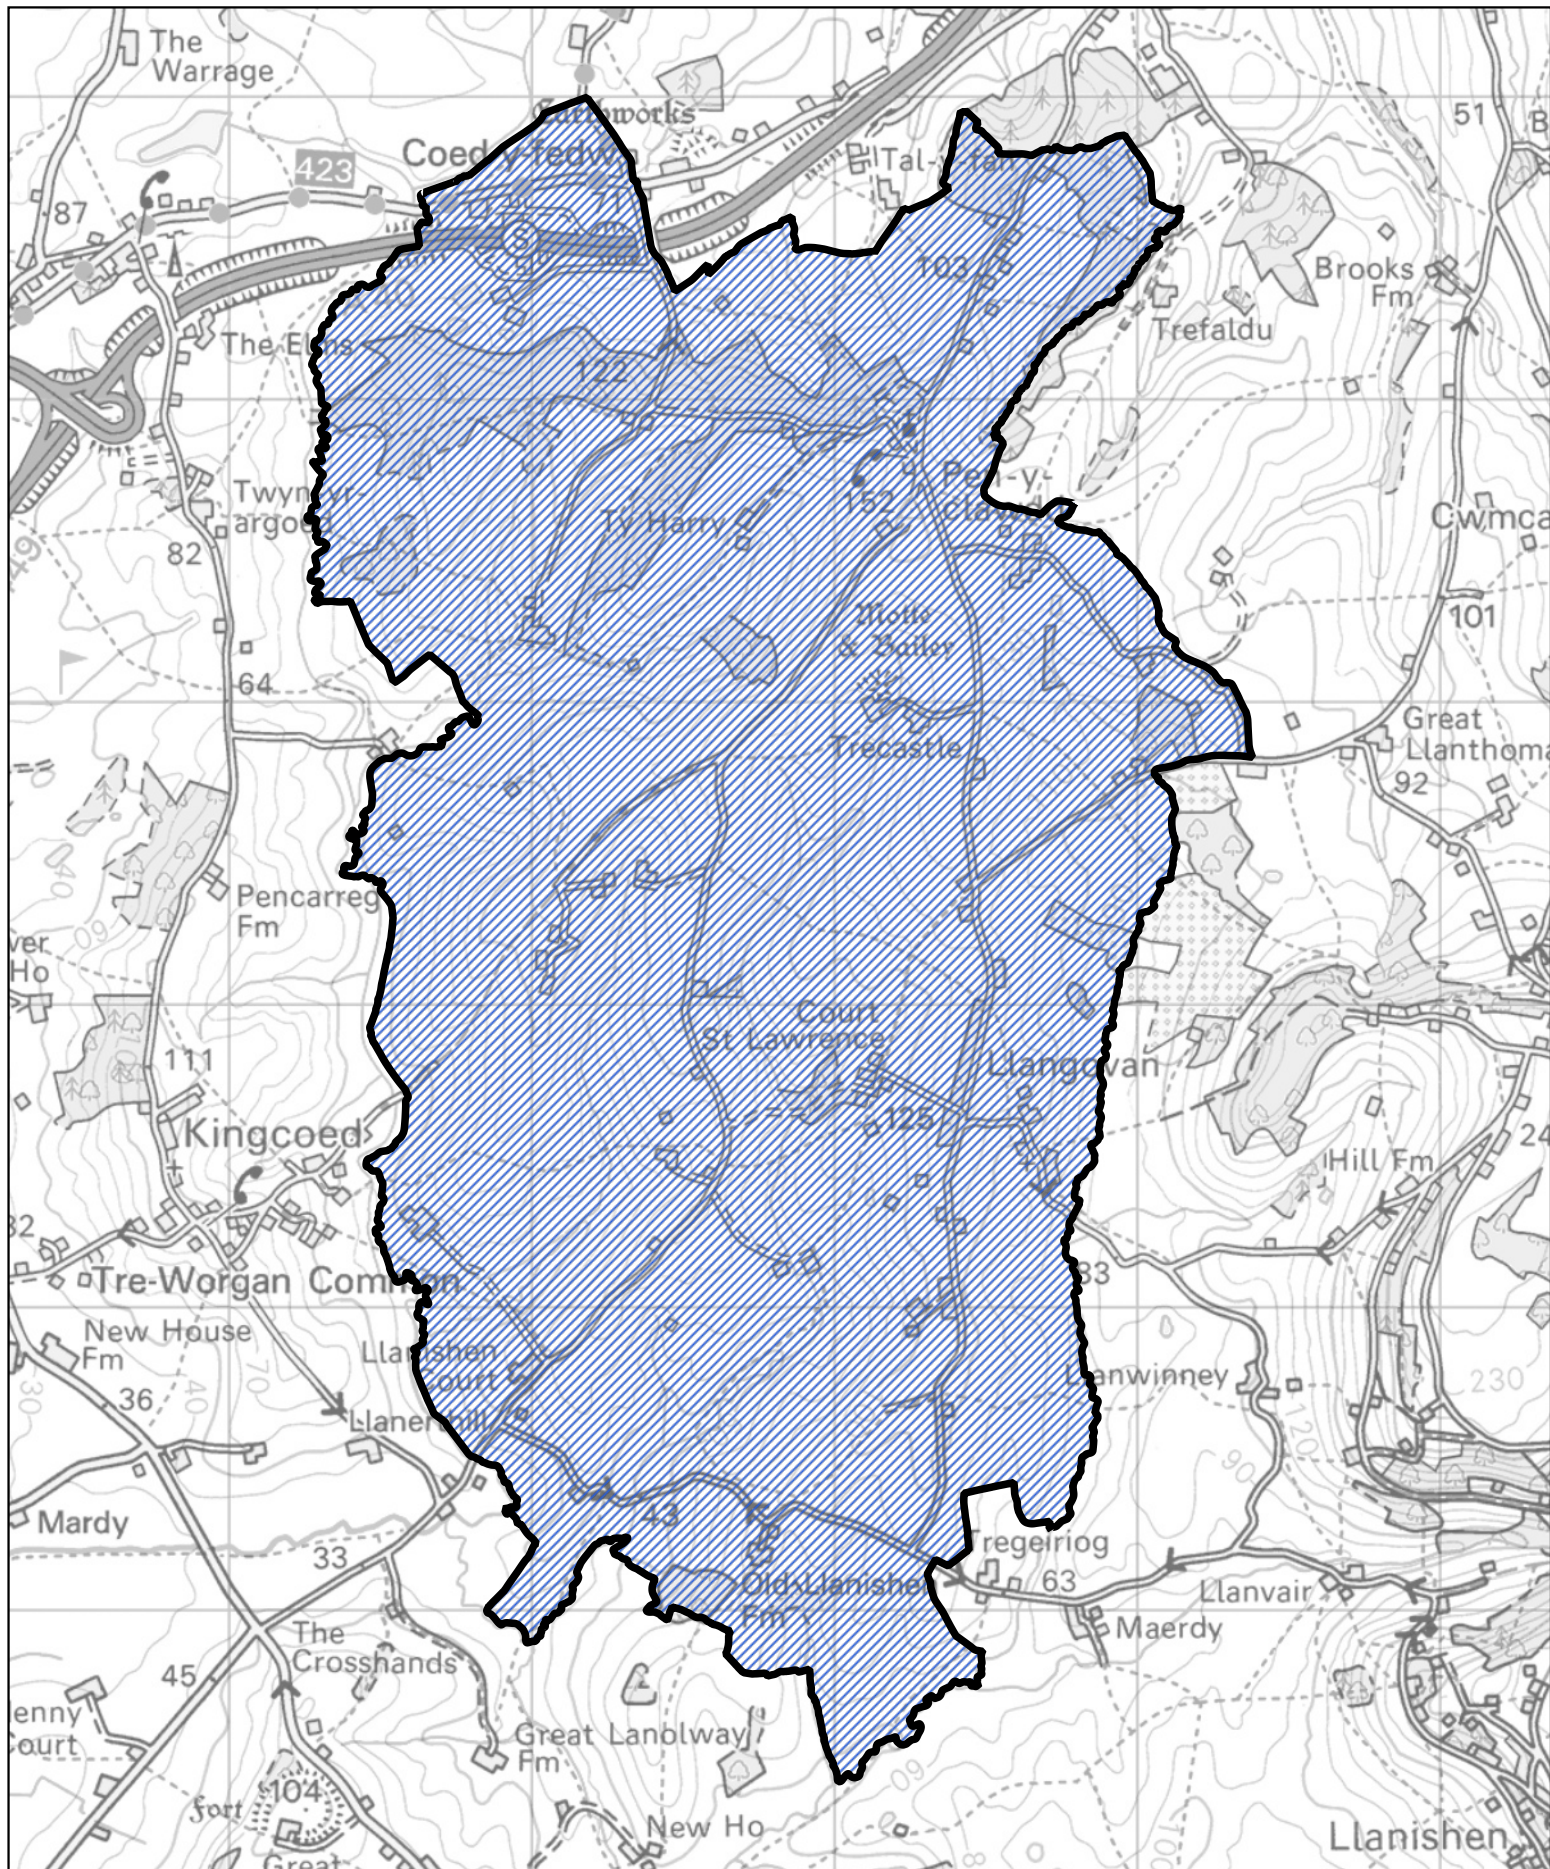

0 900 1,800 m

Y rhan o gymuned Rhaglan a drosglwyddwyd i gymuned Llanfihangel Troddi

1:25,000

Llywodraeth Cymru
Welsh Government