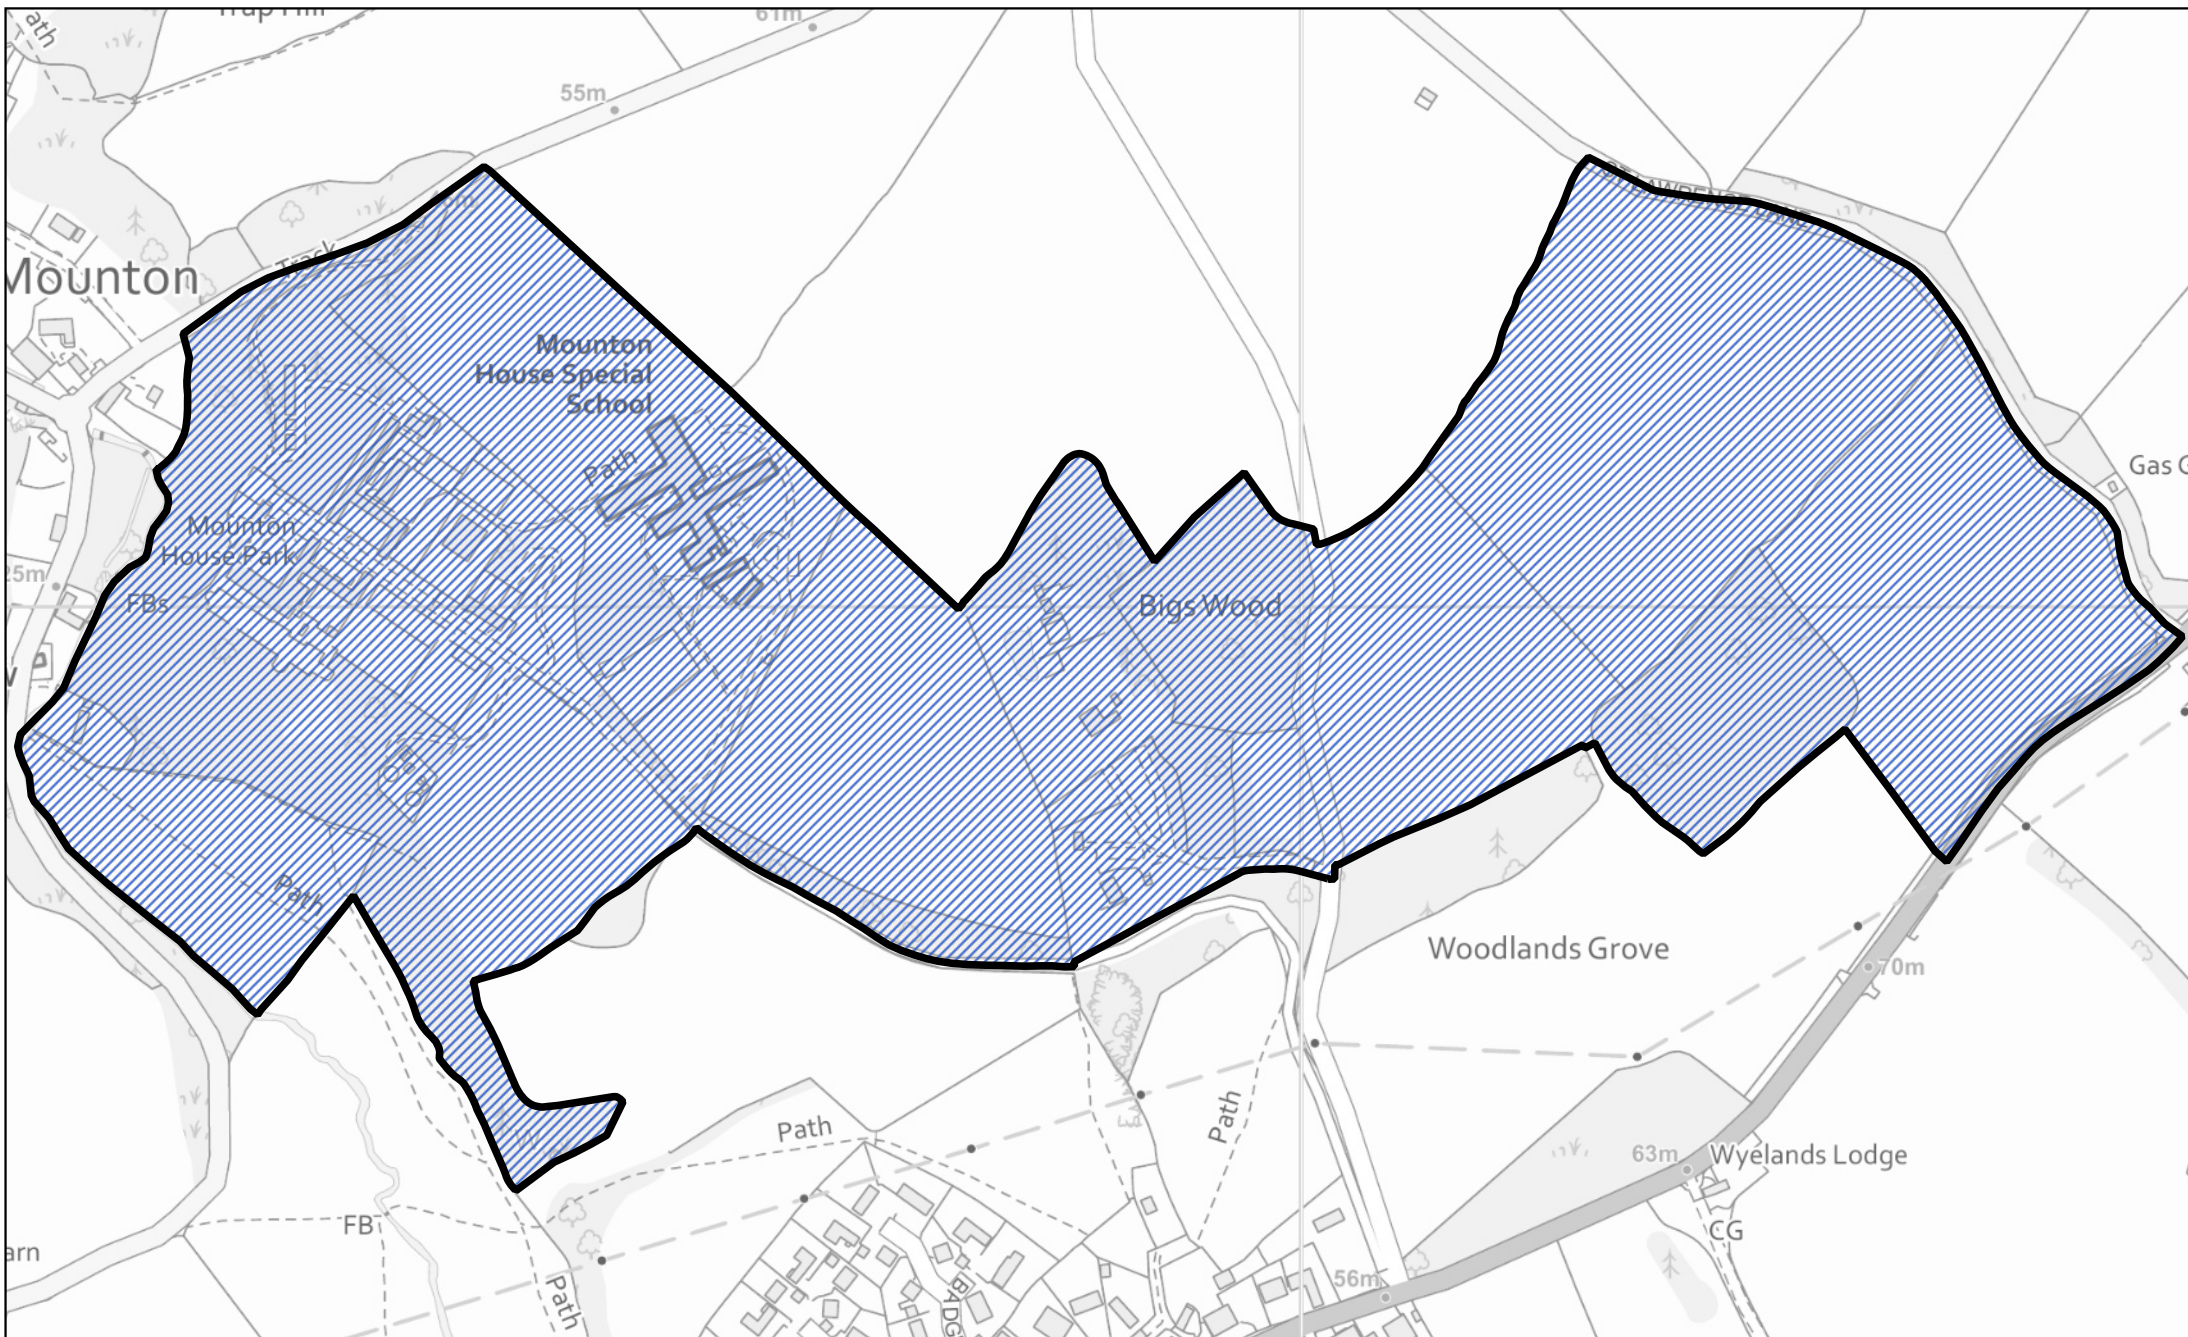

▨ Ardal a drosglwyddwyd o ward The Elms i ward Gwndy yng nghymuned Magwyr gyda Gwndy

0 180 360 m

1:9,000

Llywodraeth Cymru  
Welsh Government

 Ardal a drosglwyddwyd o ward The Elms i ward Dwyrain Magwyr yng nghymuned Magwyr gyda Gwndy