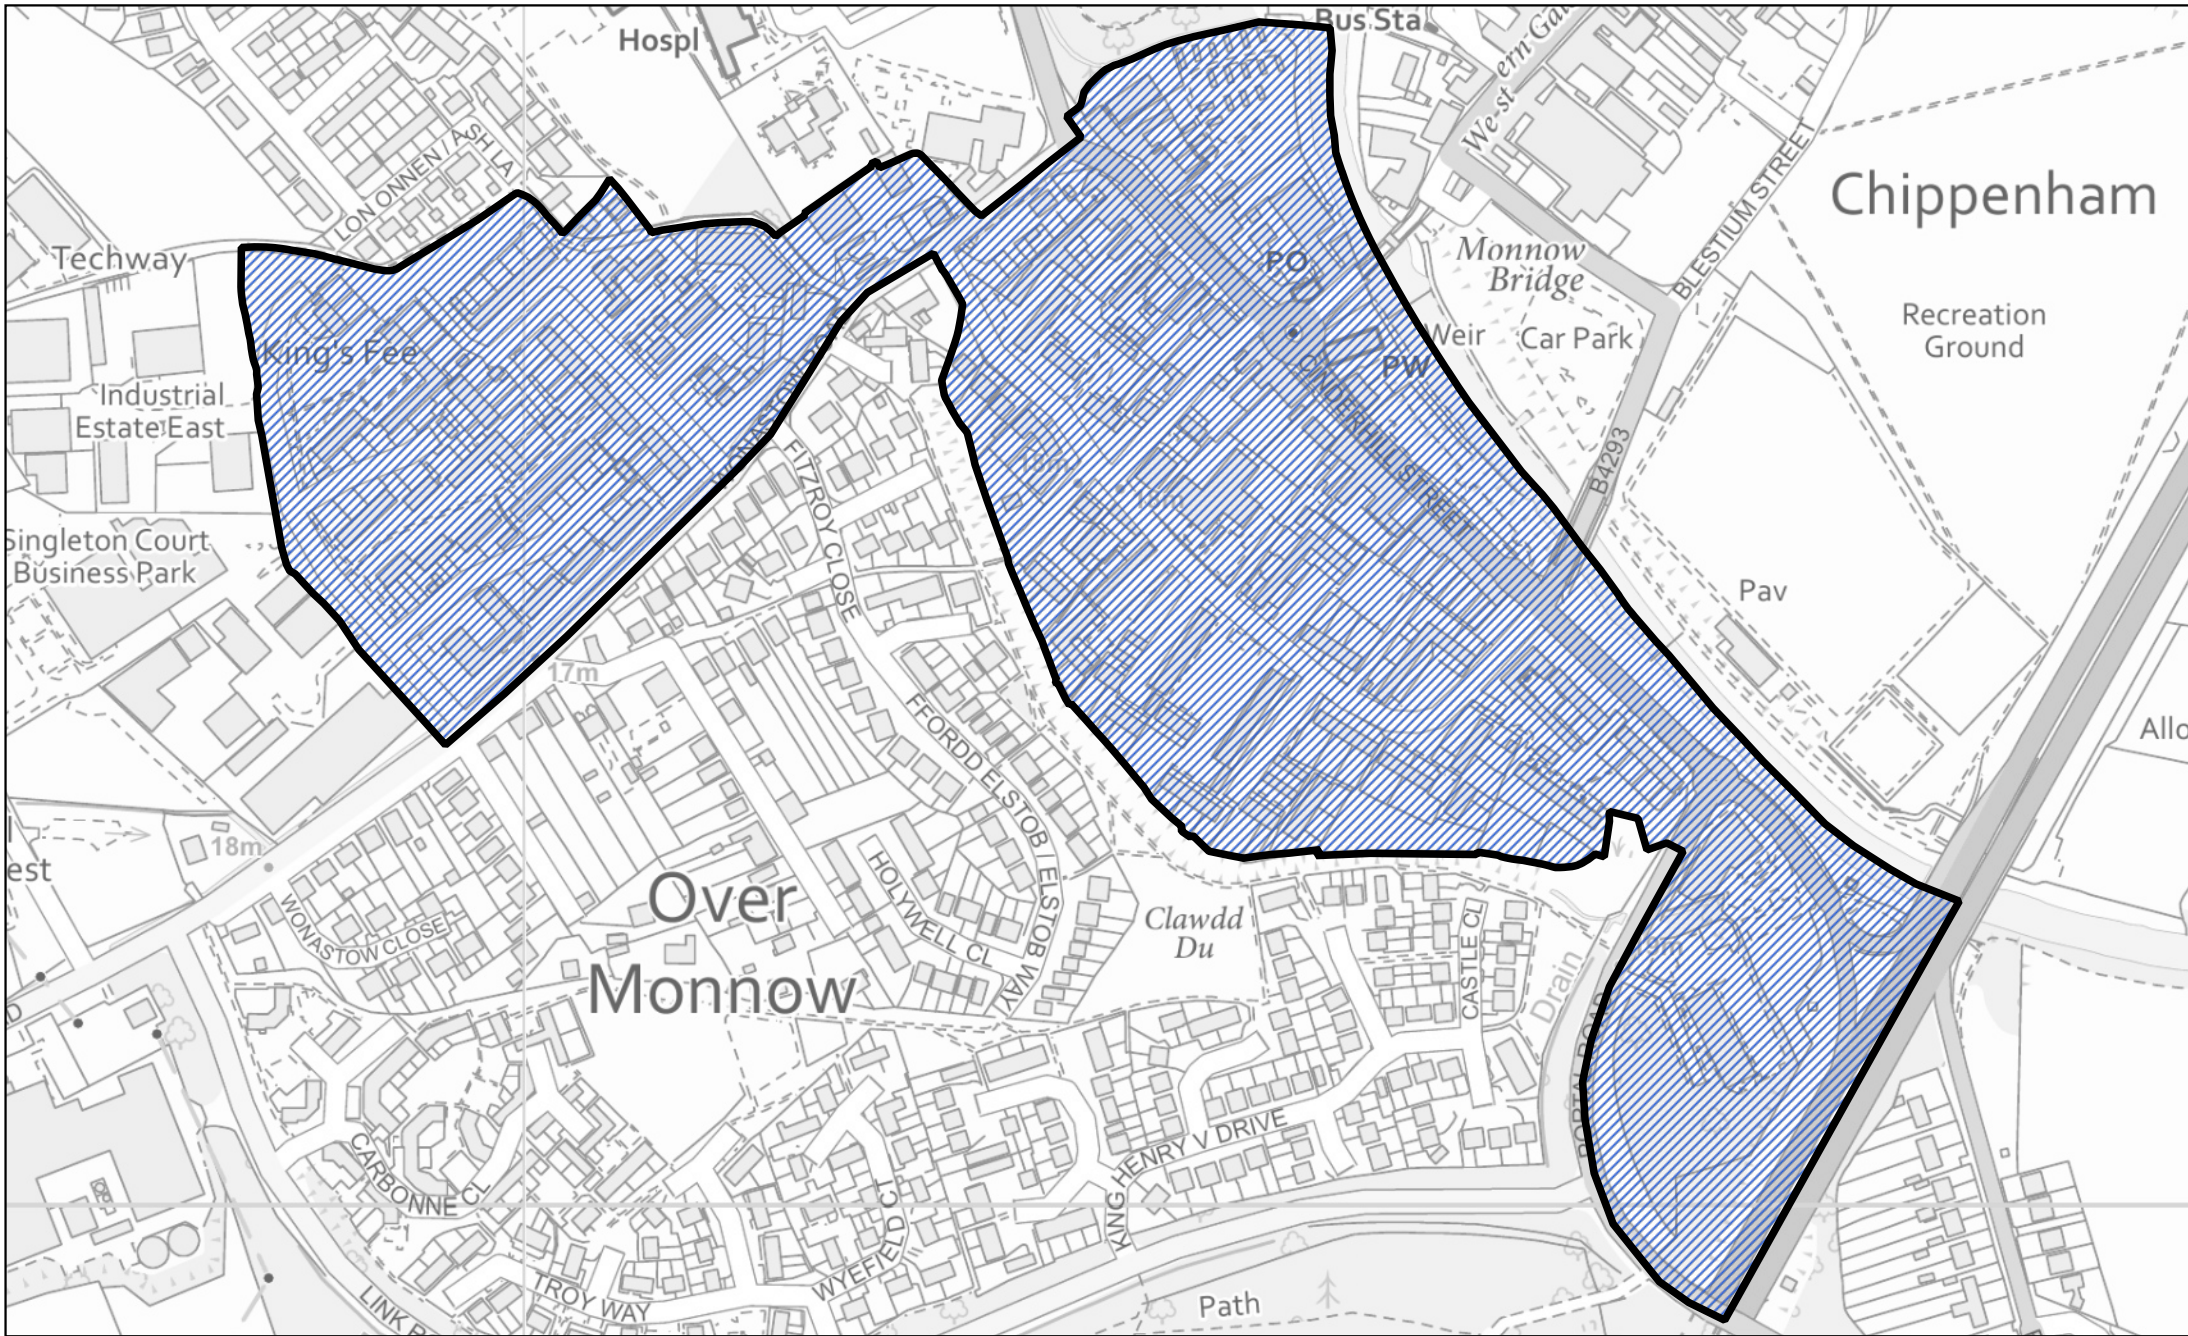

Ardal a drosglwyddwyd o ward Overmonnow i ward y Dref yng nghymuned Trefynwy