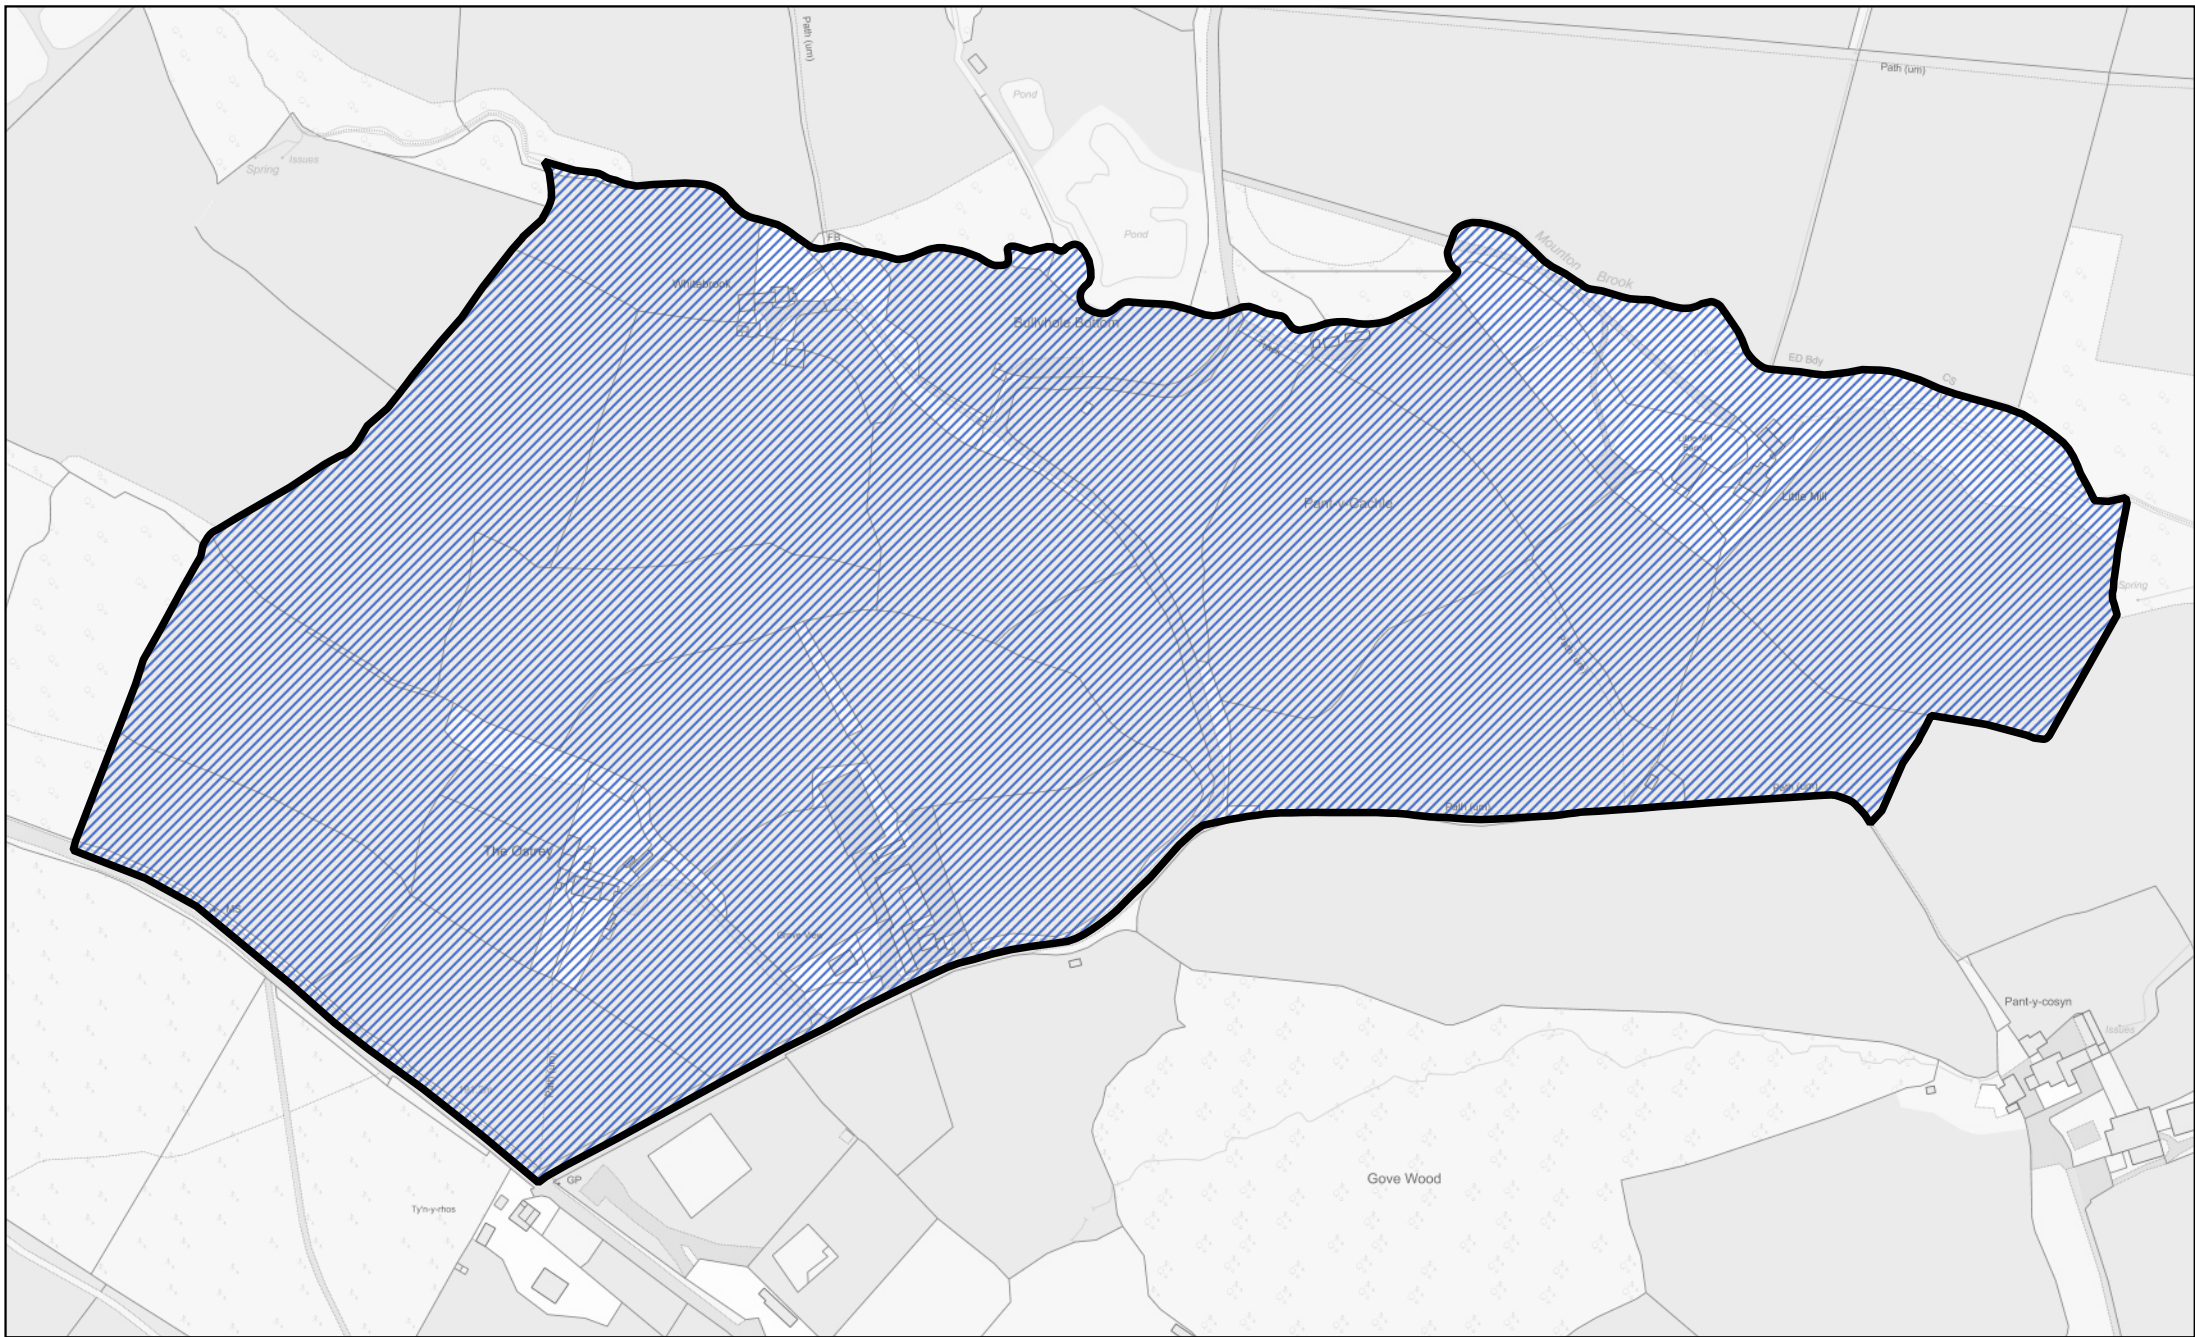

1:2,500

Llywodraeth Cymru  
Welsh Government

0 1,000 2,000 m

 Ardal a drosglwyddwyd o ward Llandenni i ward Cyncoed yng nghymuned Rhaglan

 Y rhan o gymuned St Arvans a drosglwyddwyd i gymuned Drenewydd Gelli-farch