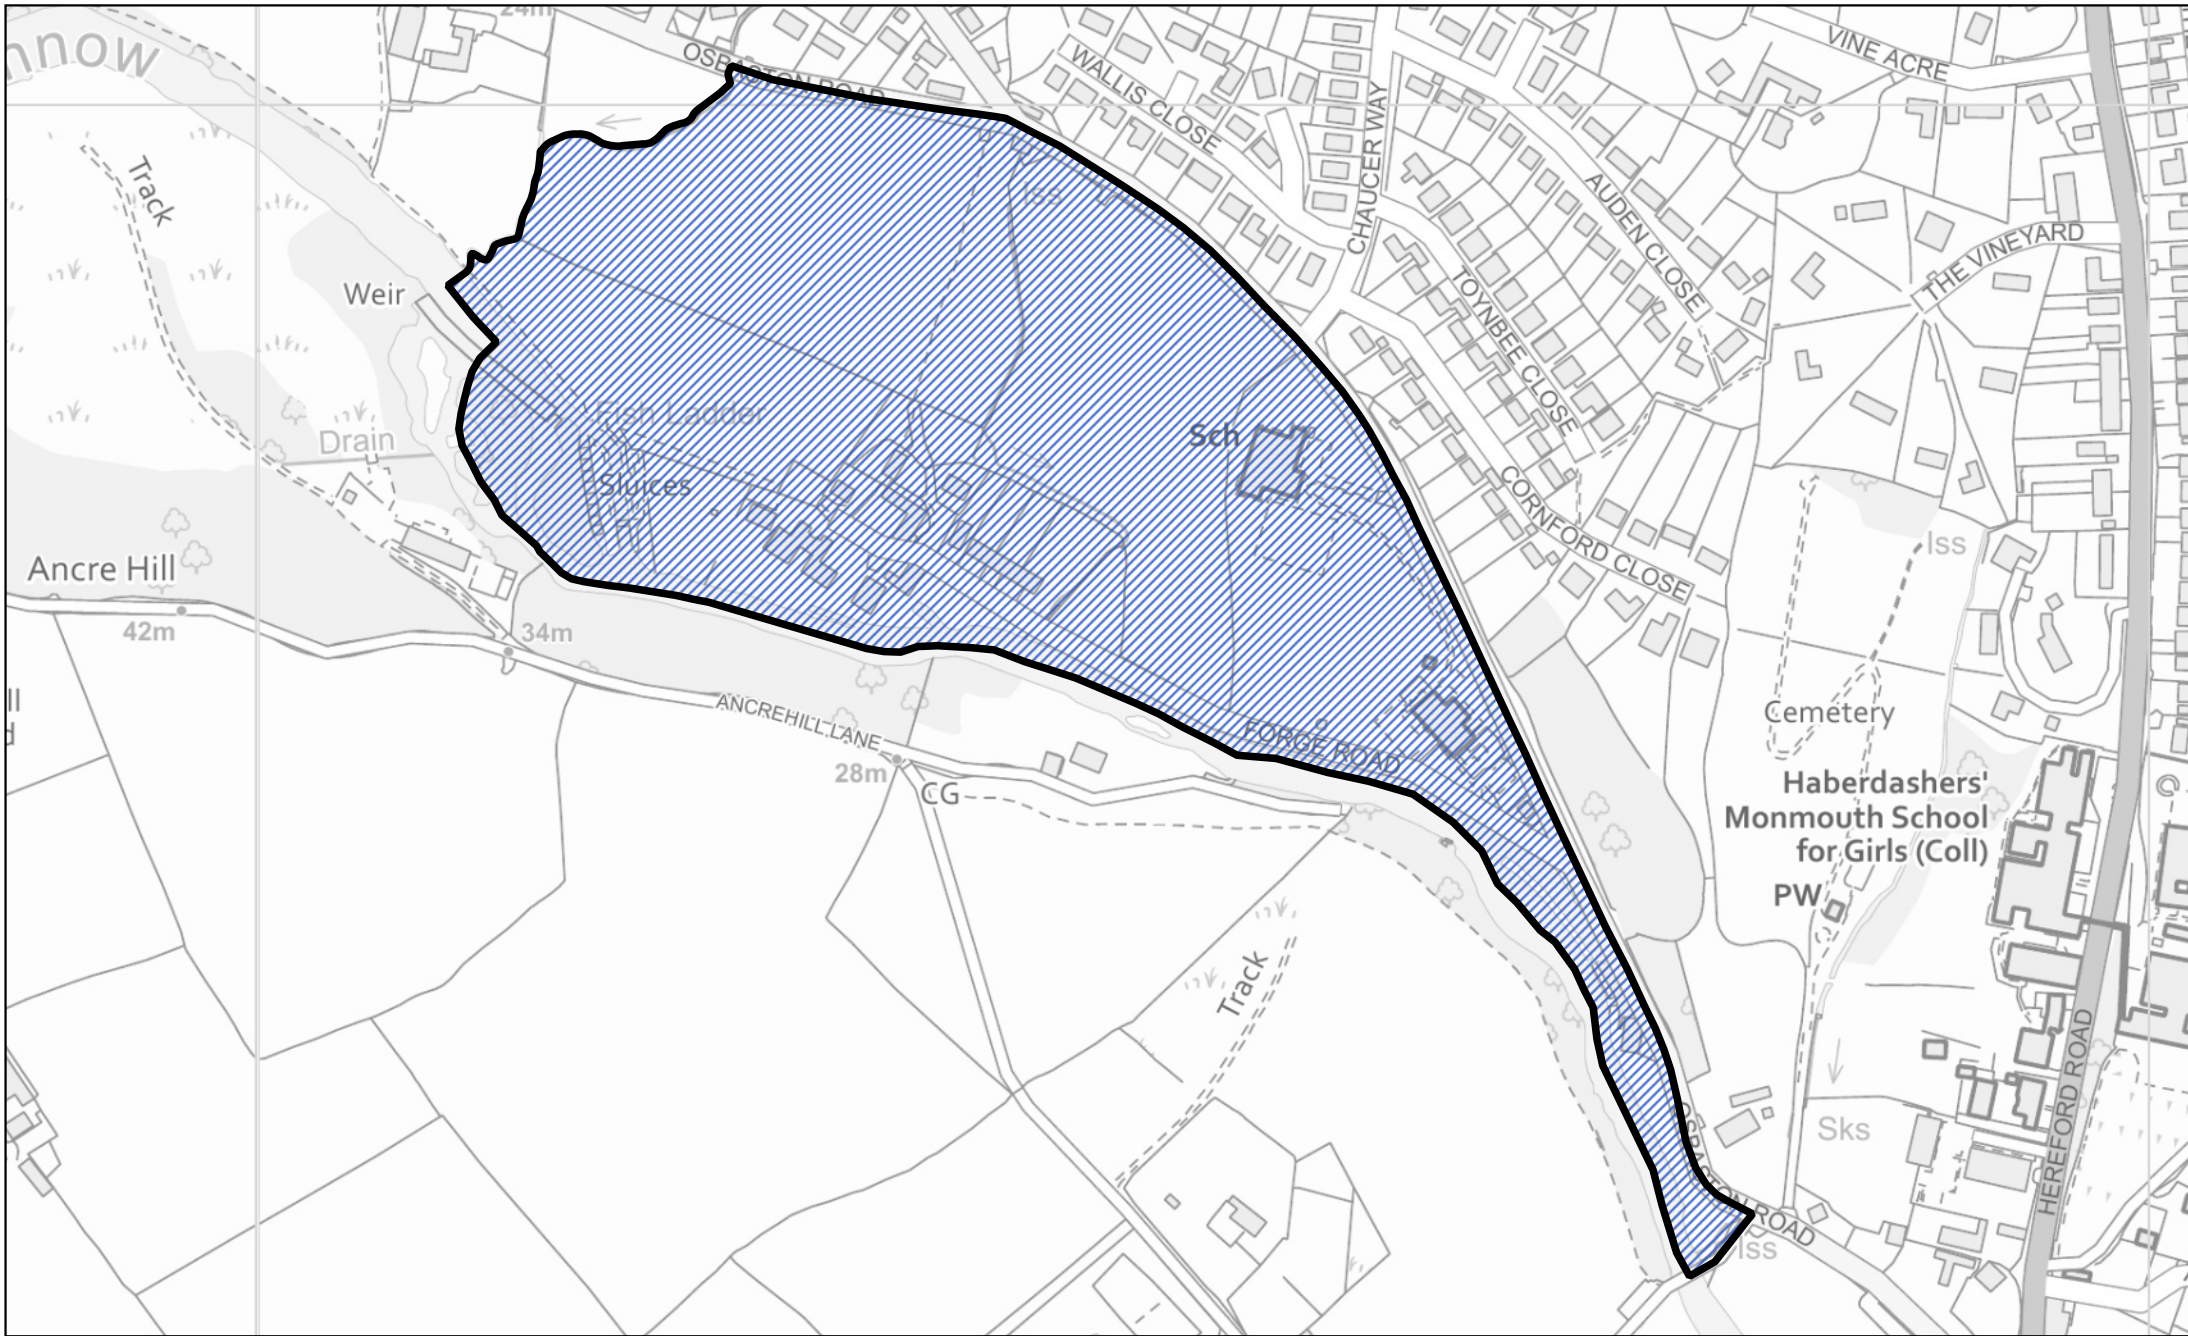

Ardal a drosglwyddwyd o ward y Dref i ward Osbaston yng nghymuned Trefynwy