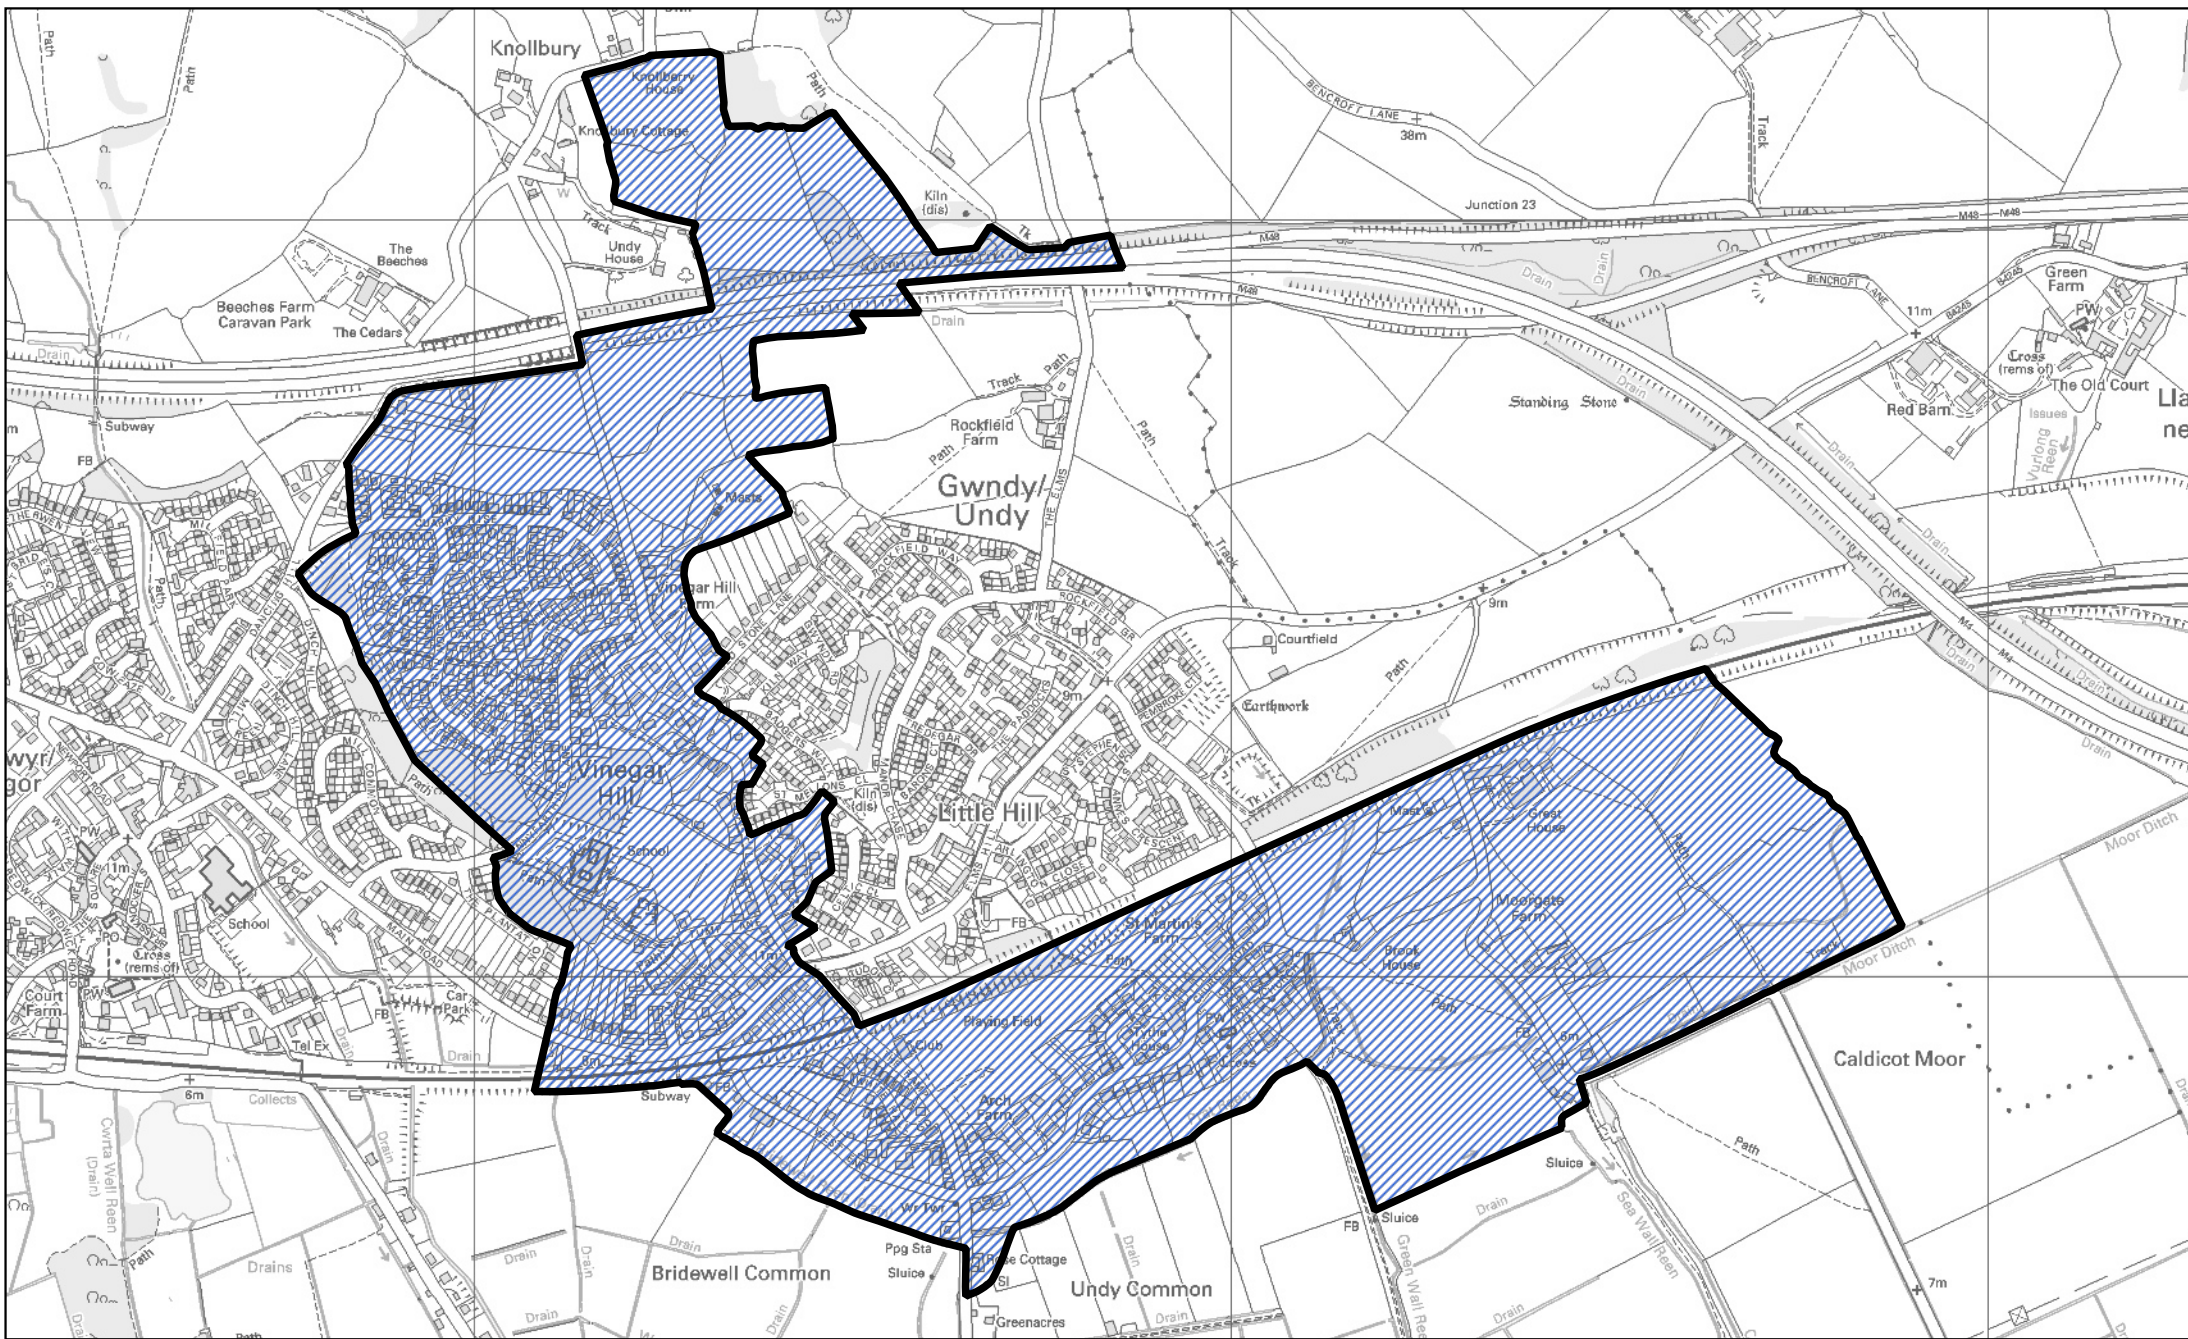

▨ Ardal a drosglwyddwyd o ward The Elms i ward Gwndy yng nghymuned Magwyr gyda Gwndy

0 180 360 m

1:9,000

Llywodraeth Cymru  
Welsh Government

 Ardal a drosglwyddwyd o ward The Elms i ward Dwyrain Magwyr yng nghymuned Magwyr gyda Gwndy