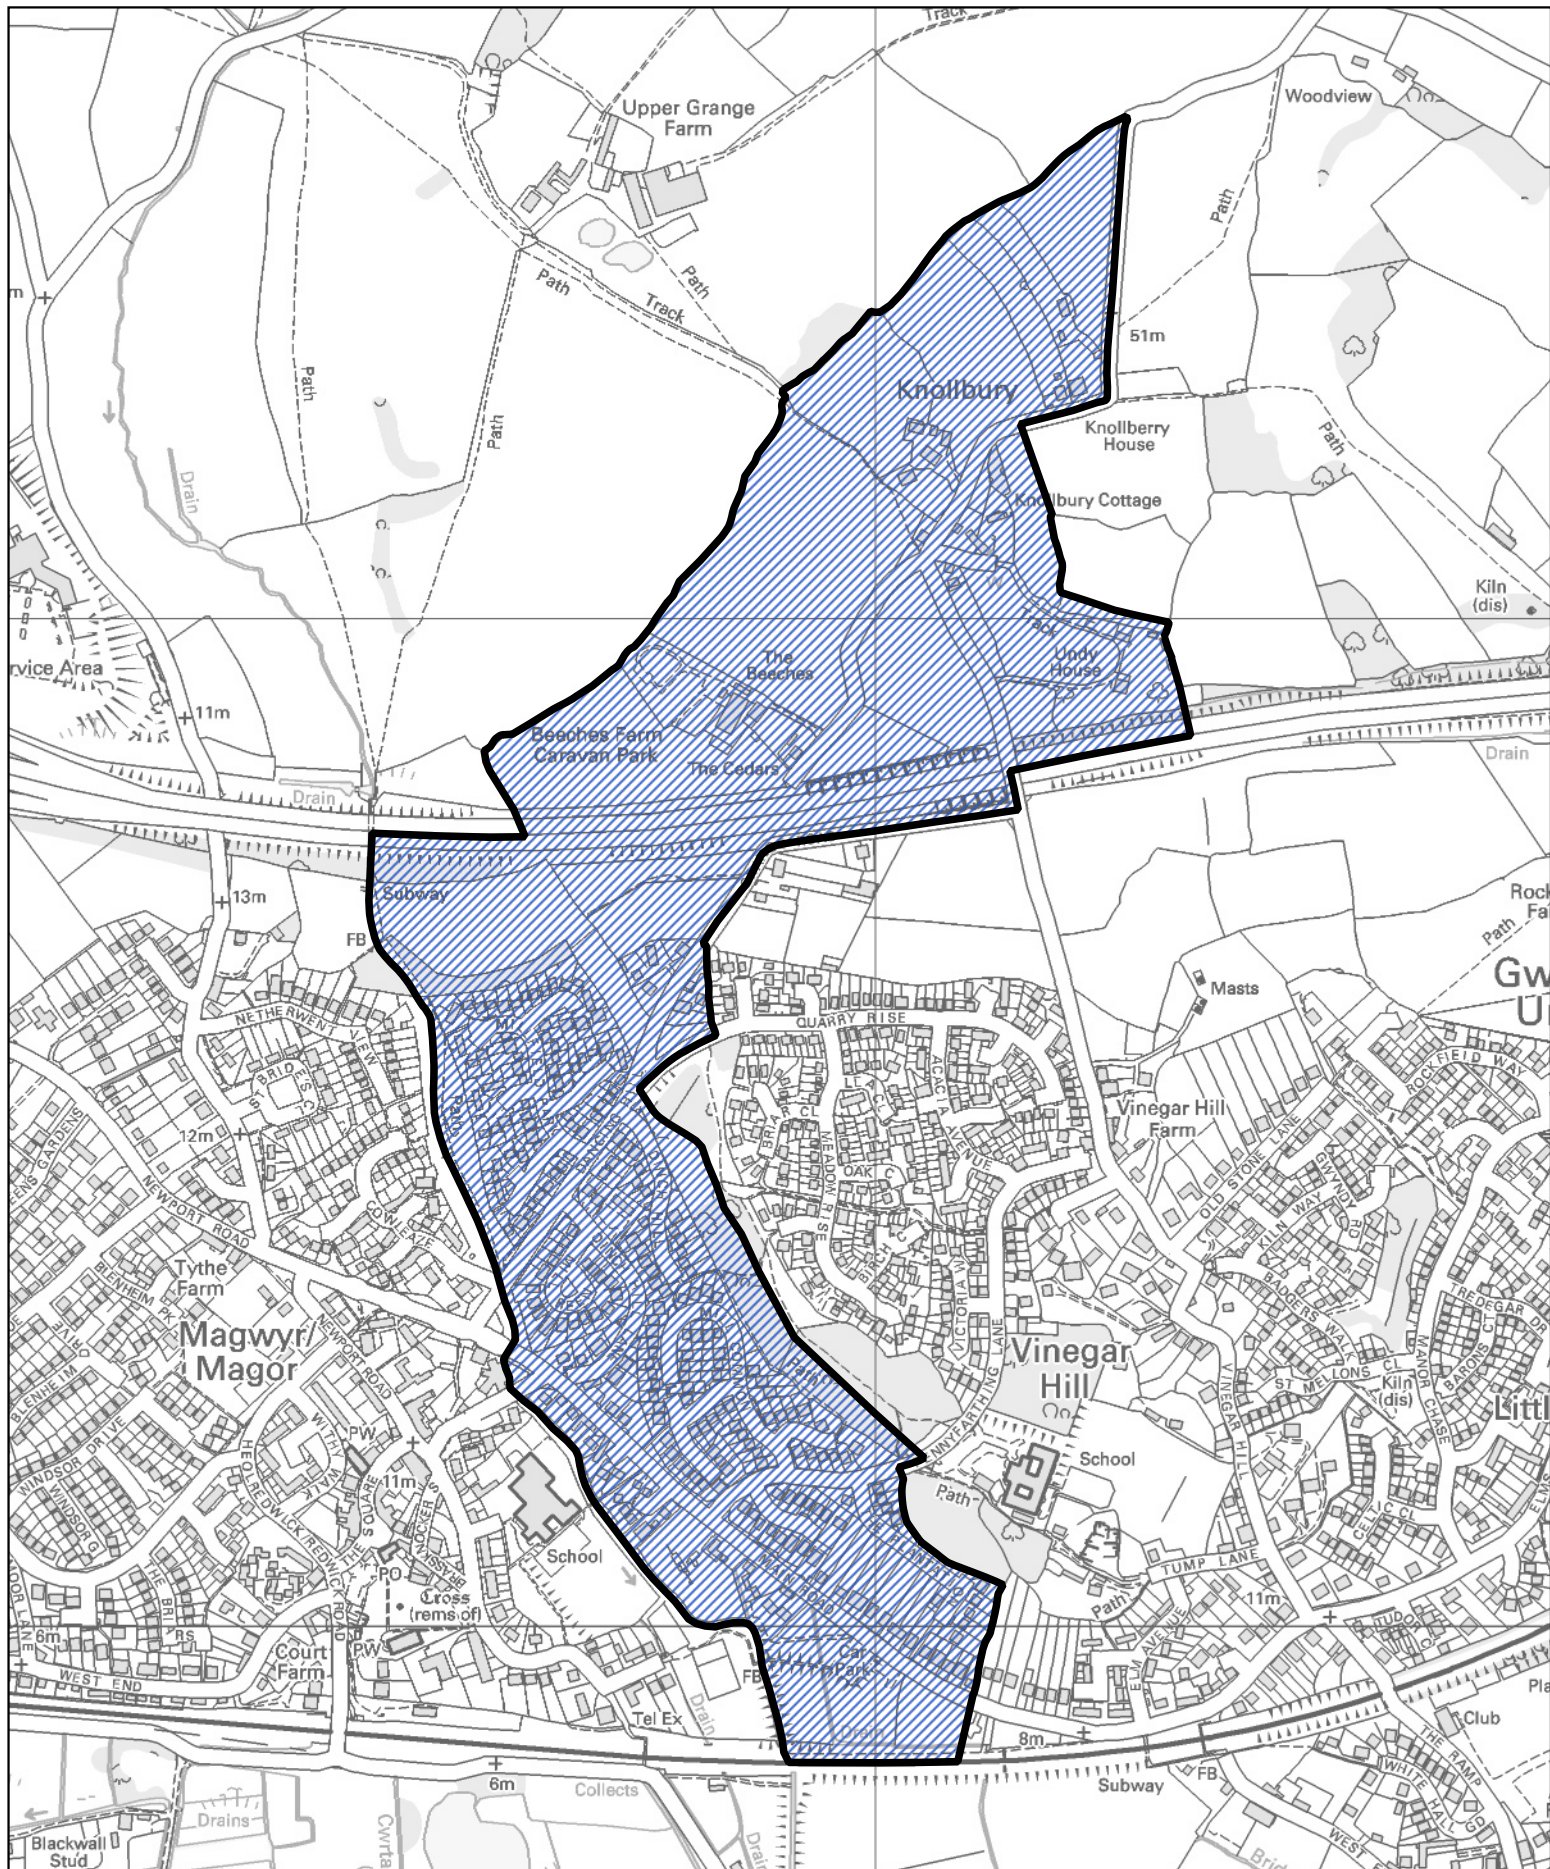

1:35,000

 Ardal a drosglwyddwyd o ward Denny i ward Dwyrain Magwyr yng nghymuned Magwyr gyda Gwndy

1:35,000

Llywodraeth Cymru  
Welsh Government

 Ardal a drosglwyddwyd o ward Mill i ward Gorllewin Magwyr yng nghymuned Magwyr gyda Gwndy