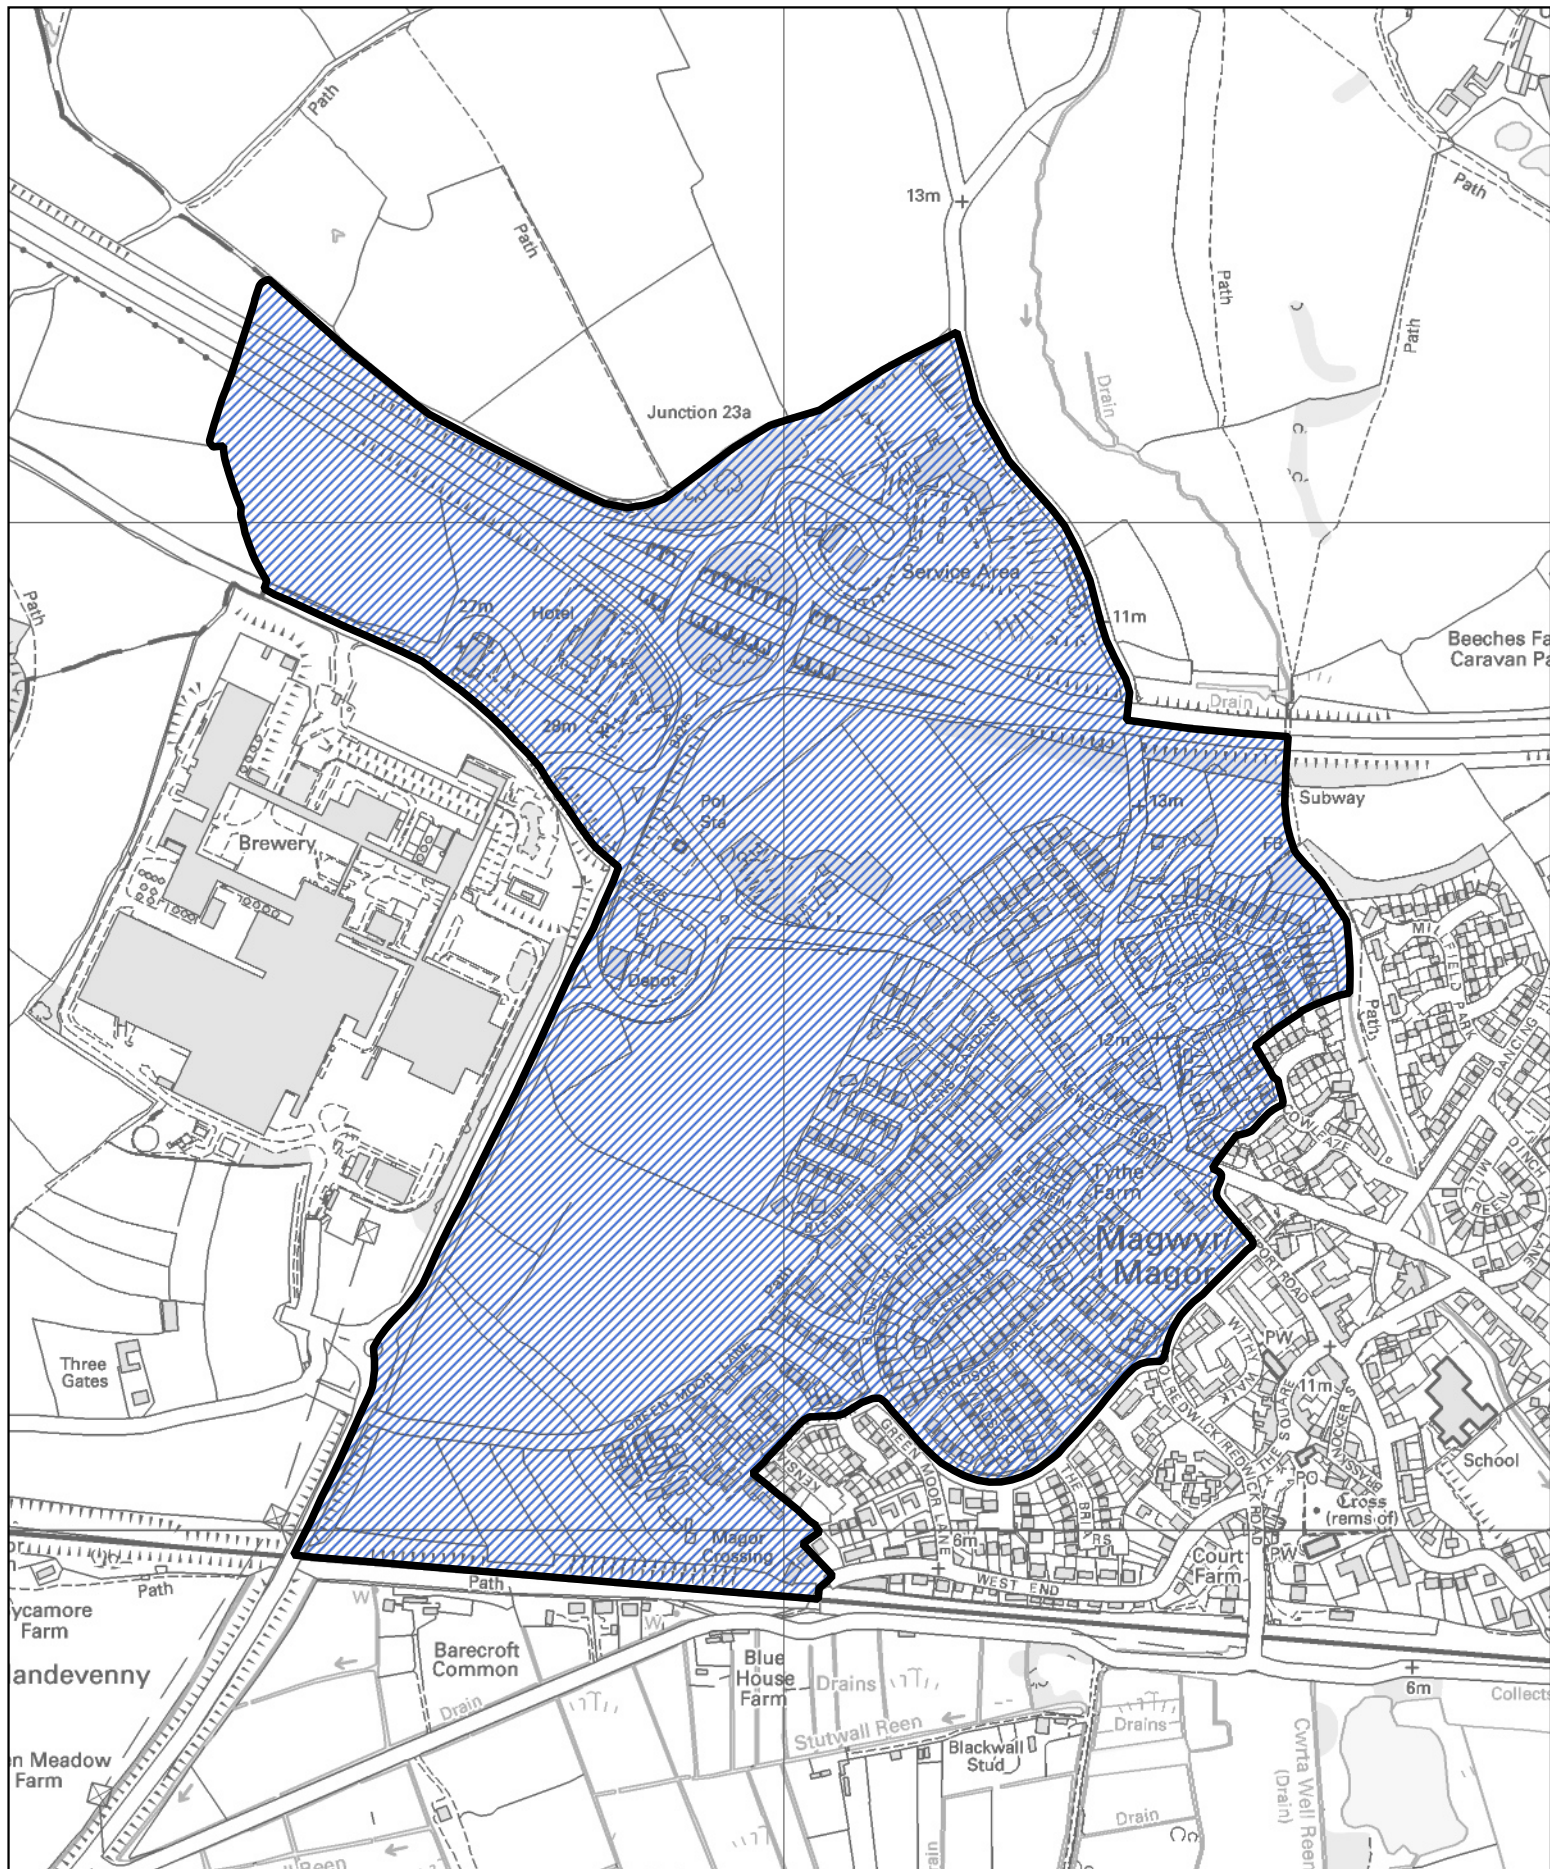

Ardal a drosglwyddwyd o ward Salisbury i ward Gorllewin Magwyr yng nghymuned Magwyr gyda Gwndy

1:7,500

Llywodraeth Cymru
Welsh Government