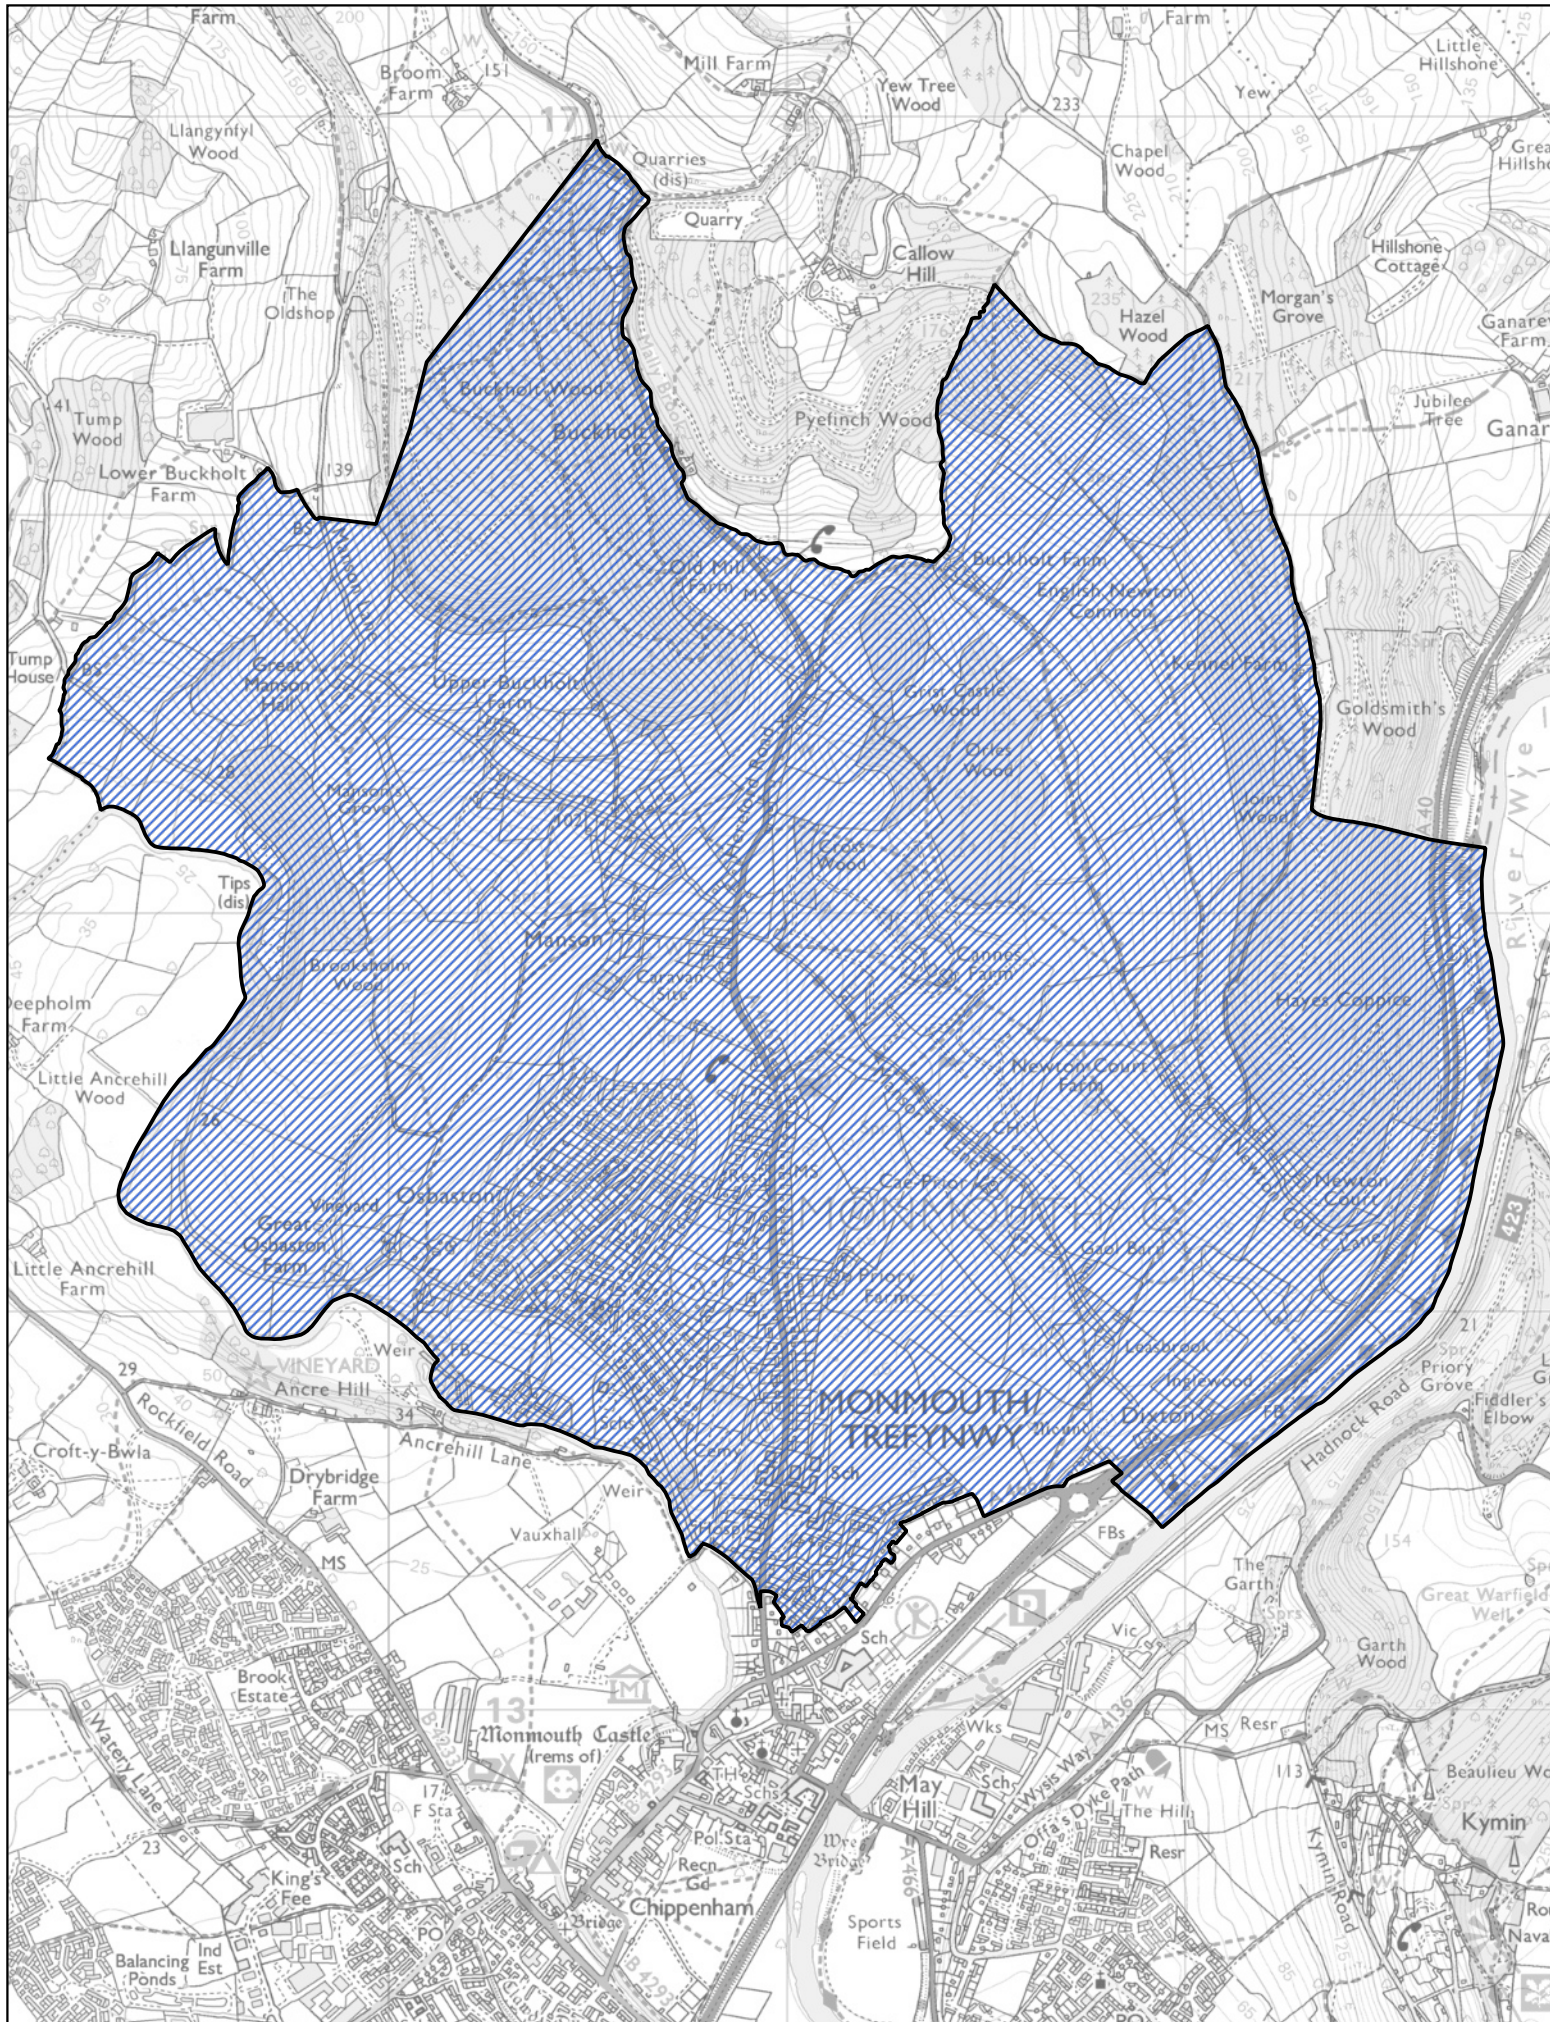

1:3,000

Llywodraeth Cymru  
Welsh Government

 Ardal a drosglwyddwyd o ward Overmonnow i ward y Dref yng nghymuned Trefynwy

 Ardal ward Osbaston yng nghymuned Trefynwy

0 90 180 m

 Ardal a drosglwyddwyd o ward Leechpool i ward Pentref Porth Sgiwed yng nghymuned Porth Sgiwed