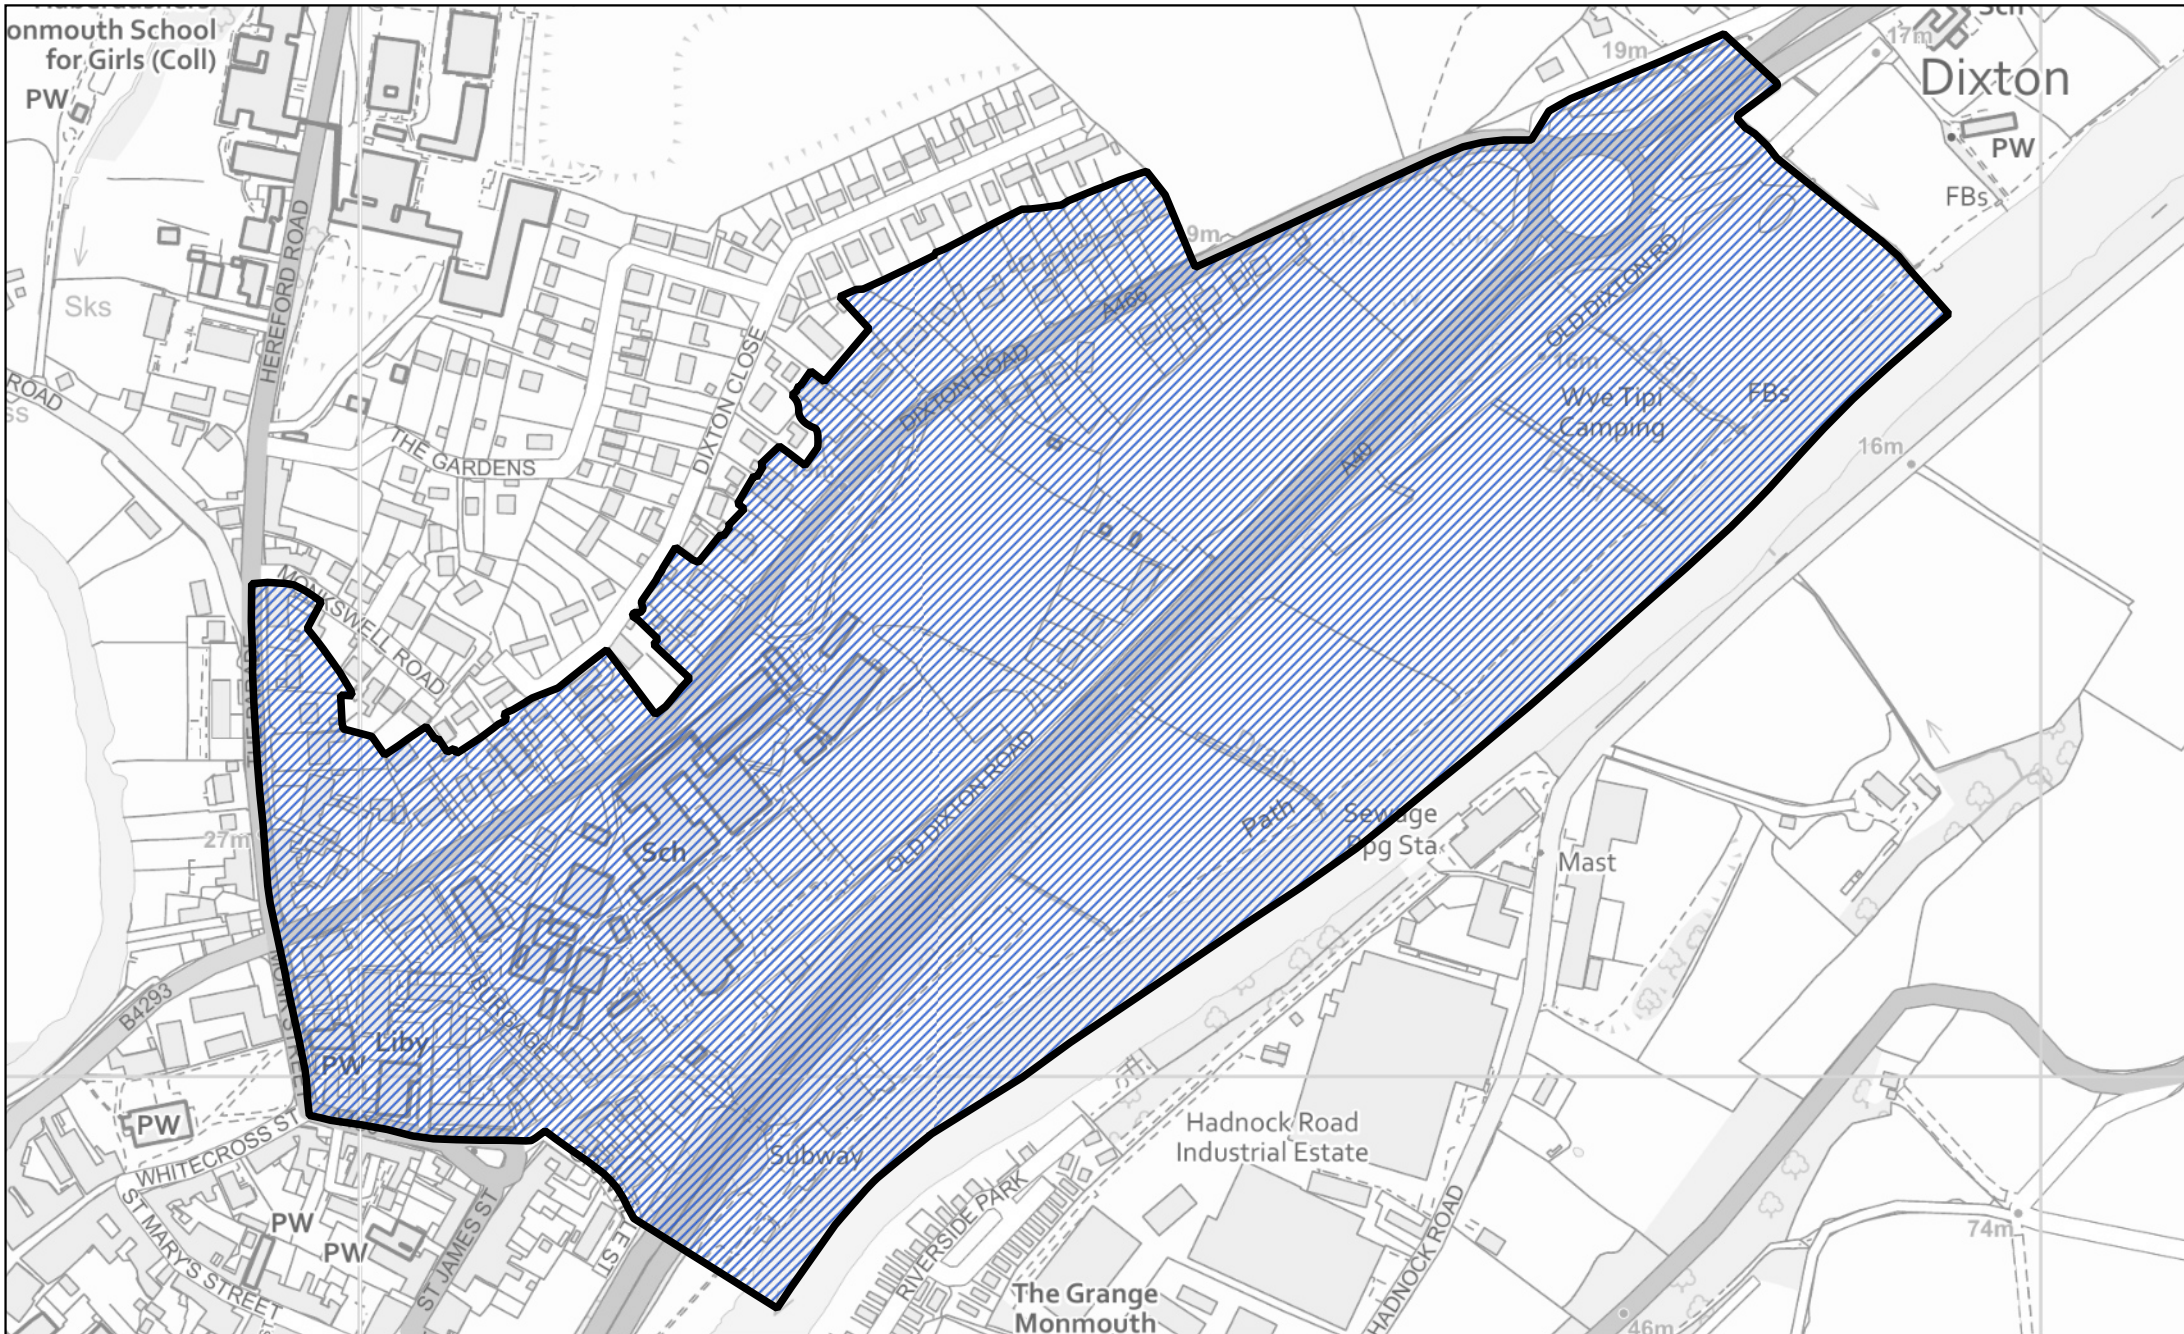

 Ardal a drosglwyddwyd o ward Dixton gydag Osbaston i ward y Dref yng nghymuned Trefynwy

 Ardal a drosglwyddwyd o ward y Dref i ward Drybridge yng nghymuned Trefynwy

0 100 200 m

1:4,500

Llywodraeth Cymru  
Welsh Government