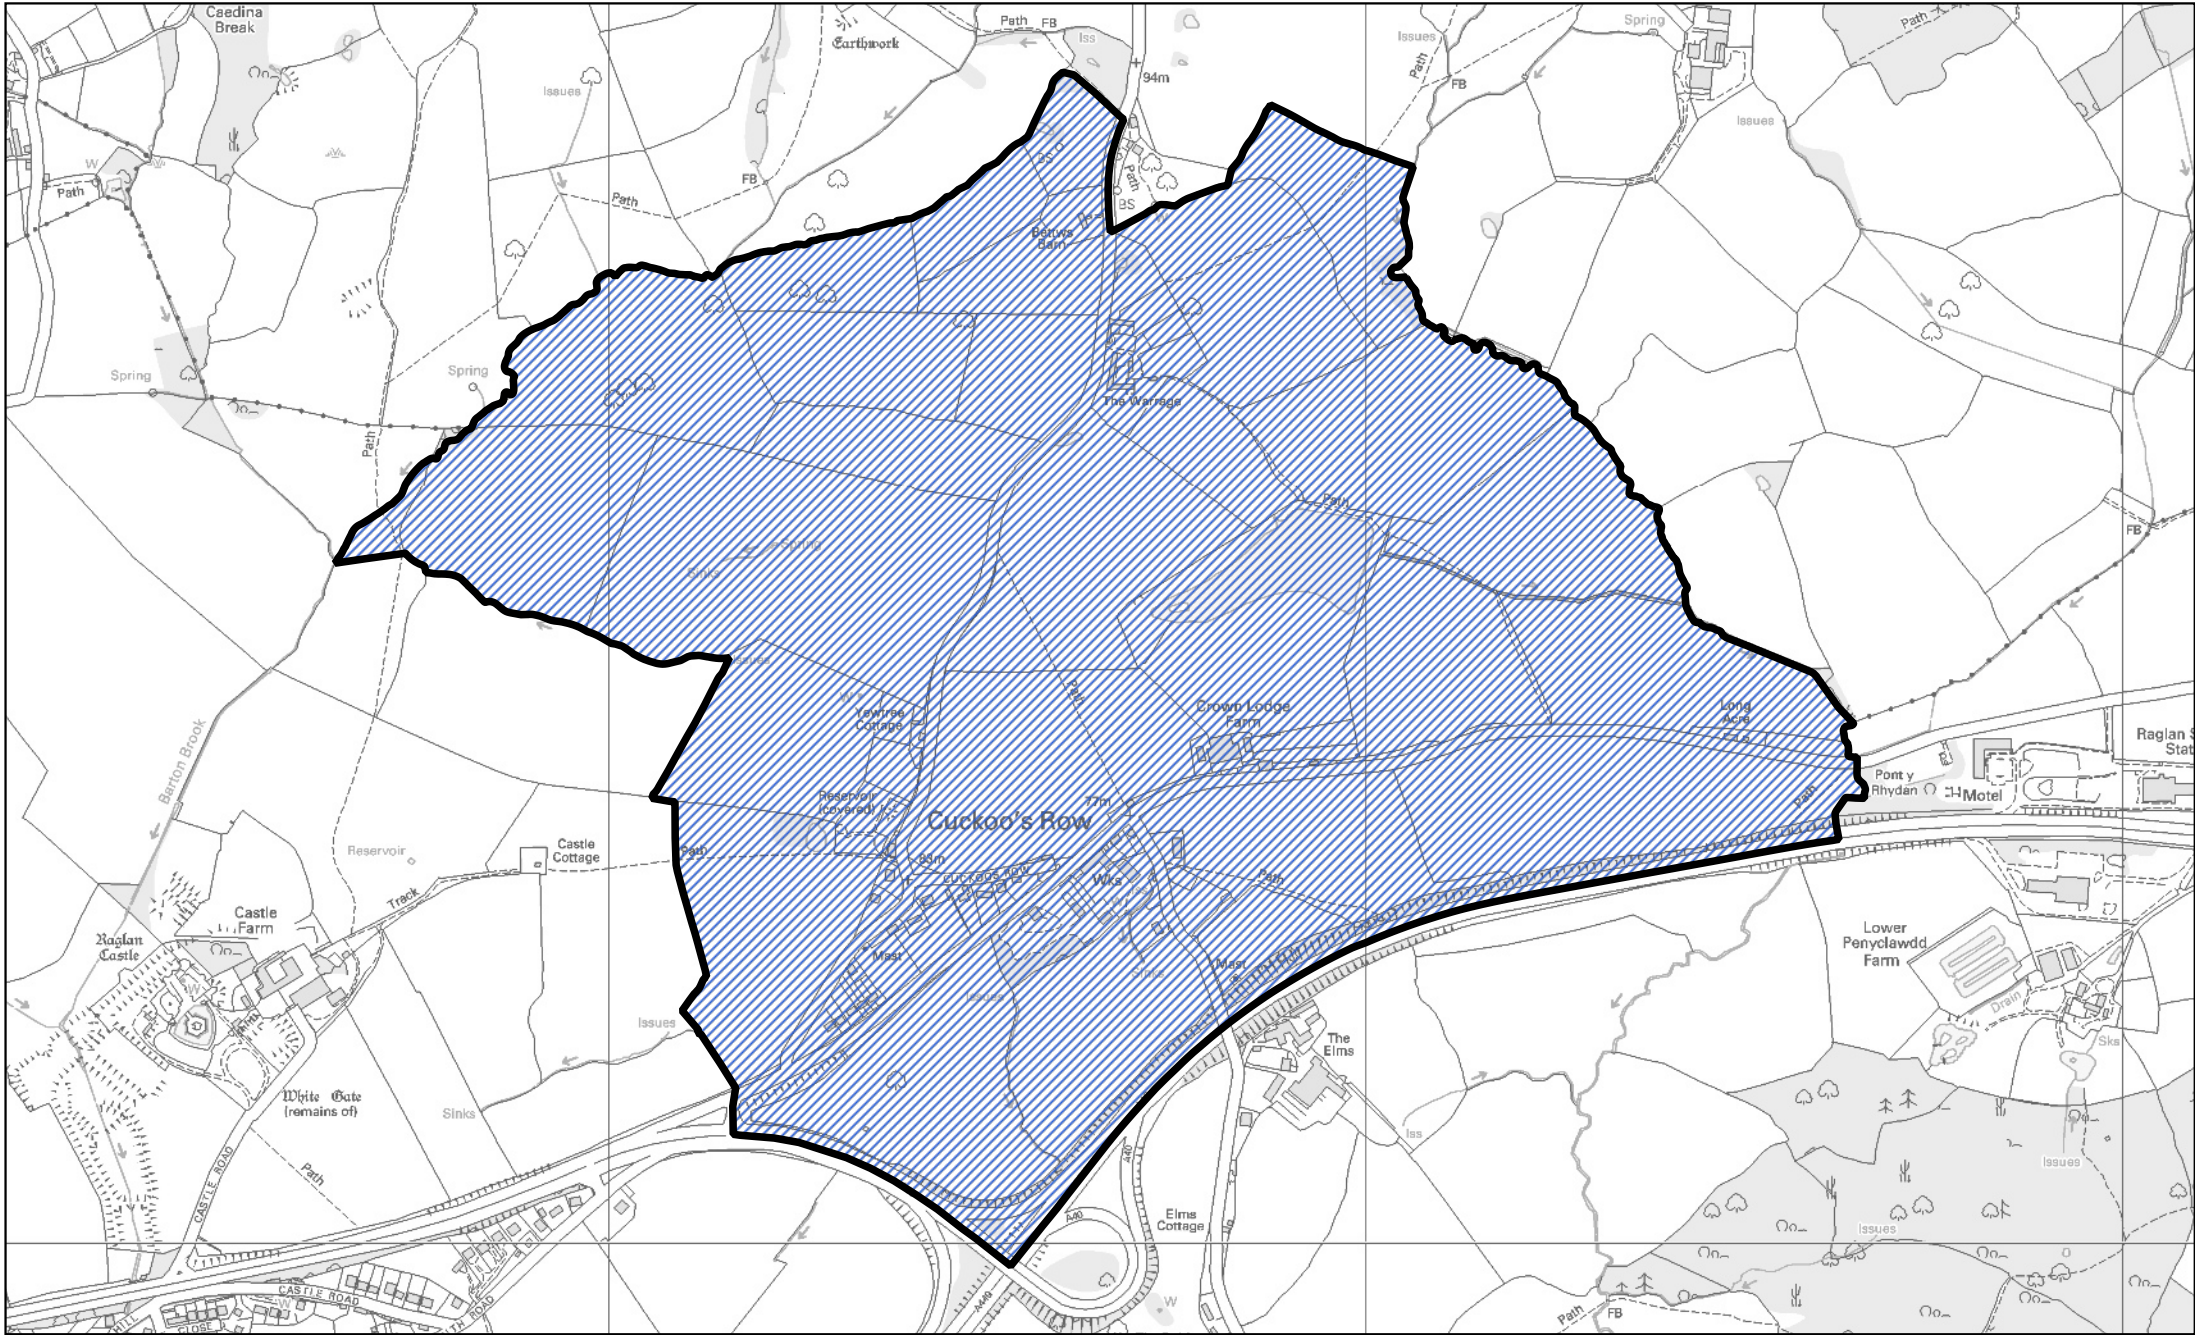

 Ardal a drosglwyddwyd o ward Mounton i ward Pwllmeurig yng nghymuned Matharn

0 900 1,800 m

 Y rhan o gymuned Rhaglan a drosglwyddwyd i gymuned Llanfihangel Troddi

1:25,000

Llywodraeth Cymru  
Welsh Government