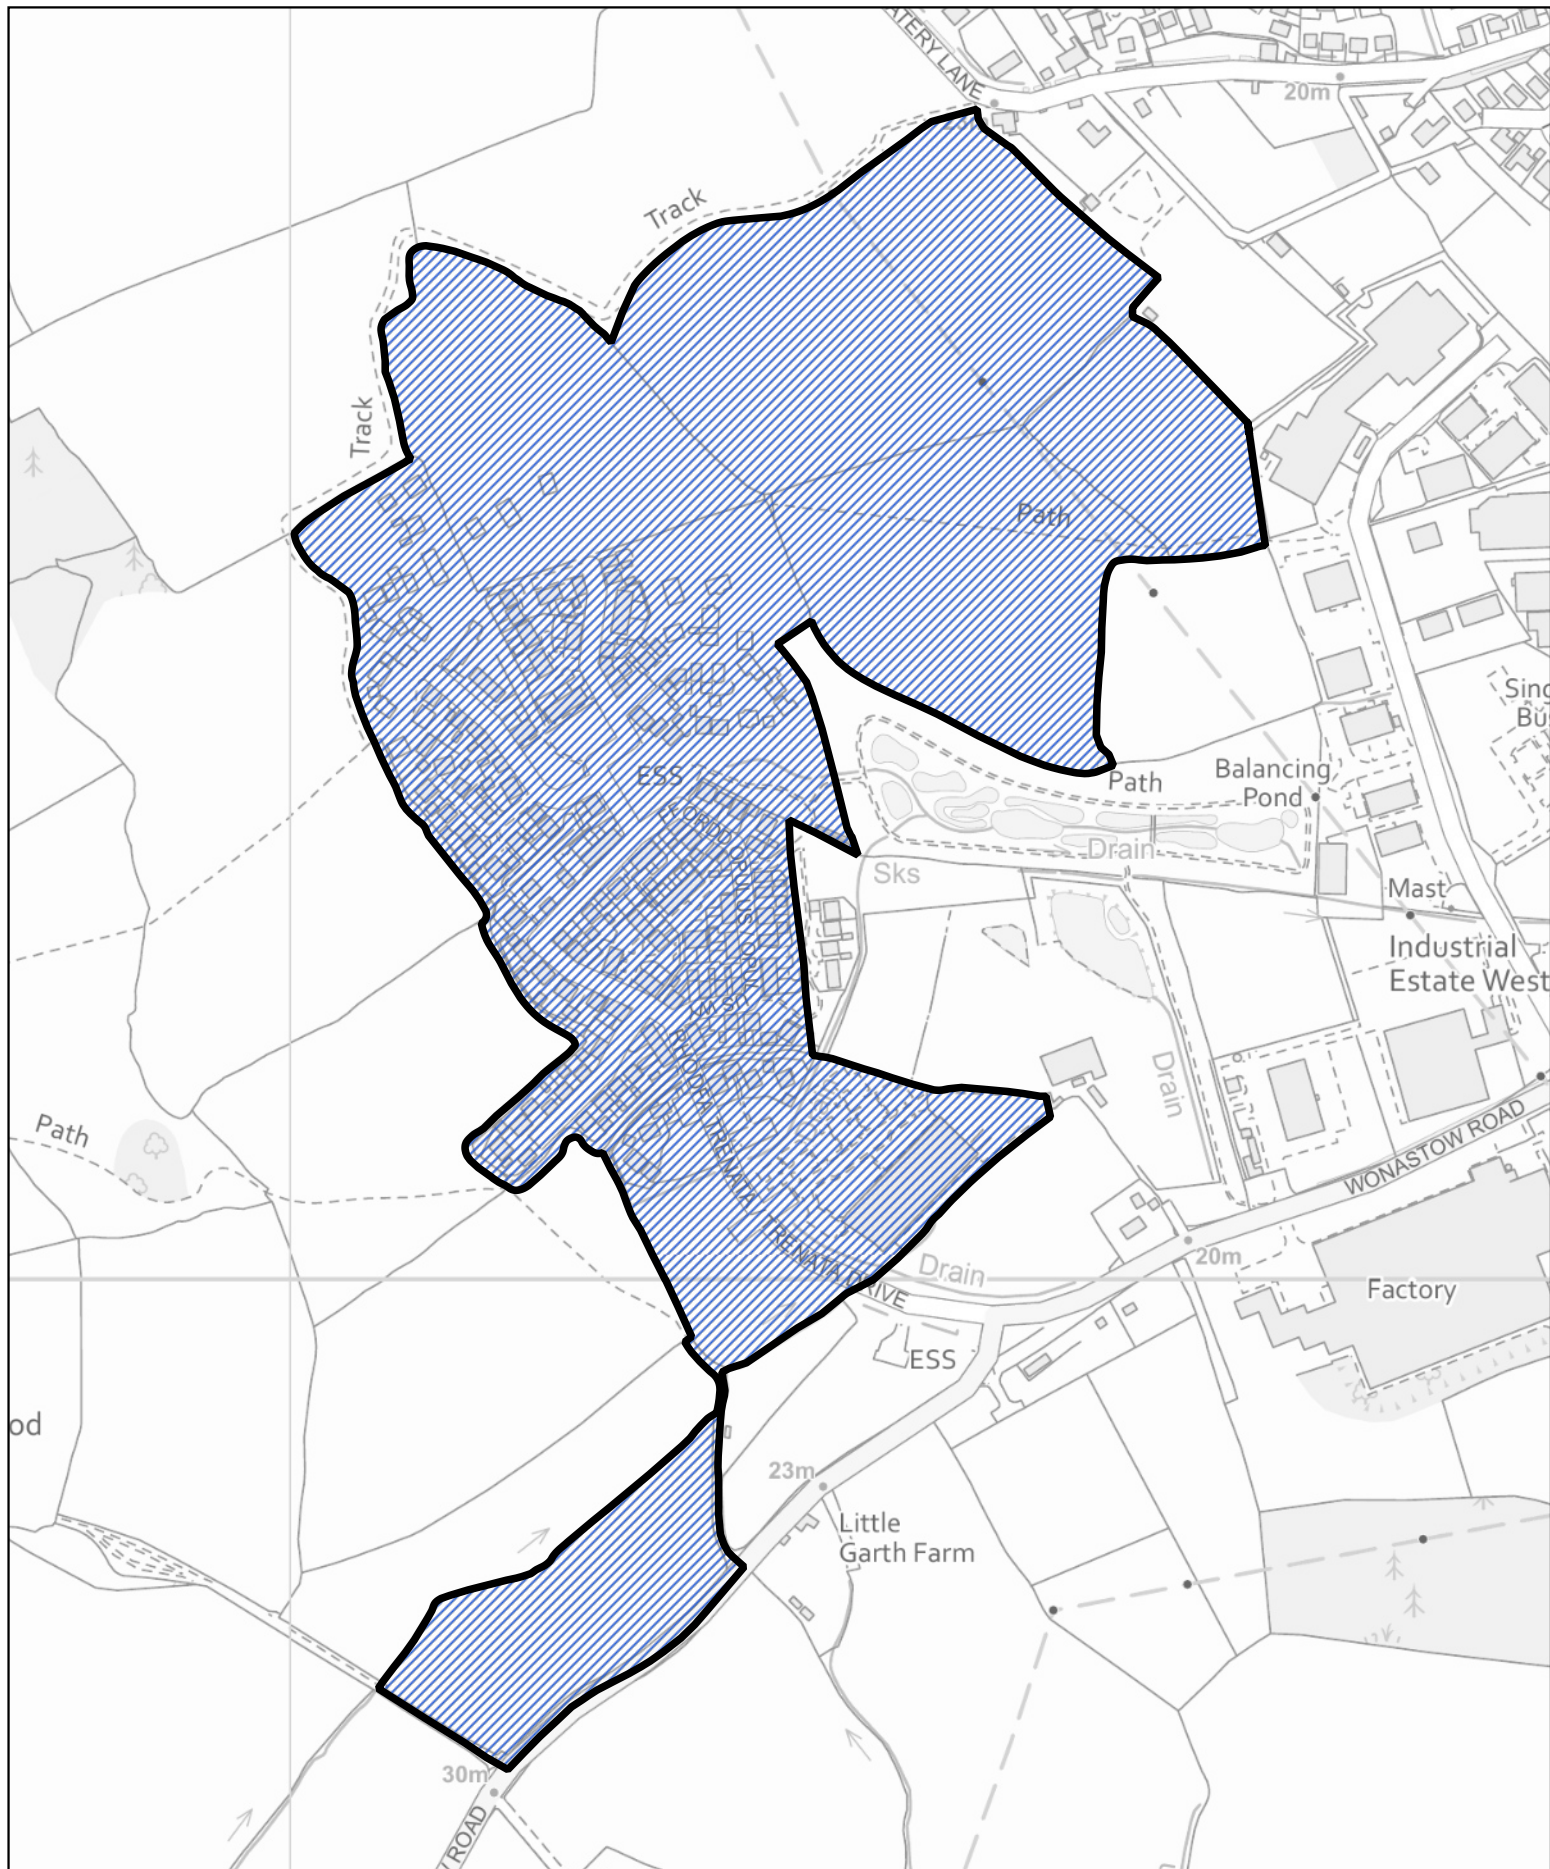

 Ardal a drosglwyddwyd o ward Dixton gydag Osbaston i ward y Dref yng nghymuned Trefynwy

 Ardal a drosglwyddwyd o ward y Dref i ward Drybridge yng nghymuned Trefynwy

0 100 200 m

1:4,500

Llywodraeth Cymru  
Welsh Government