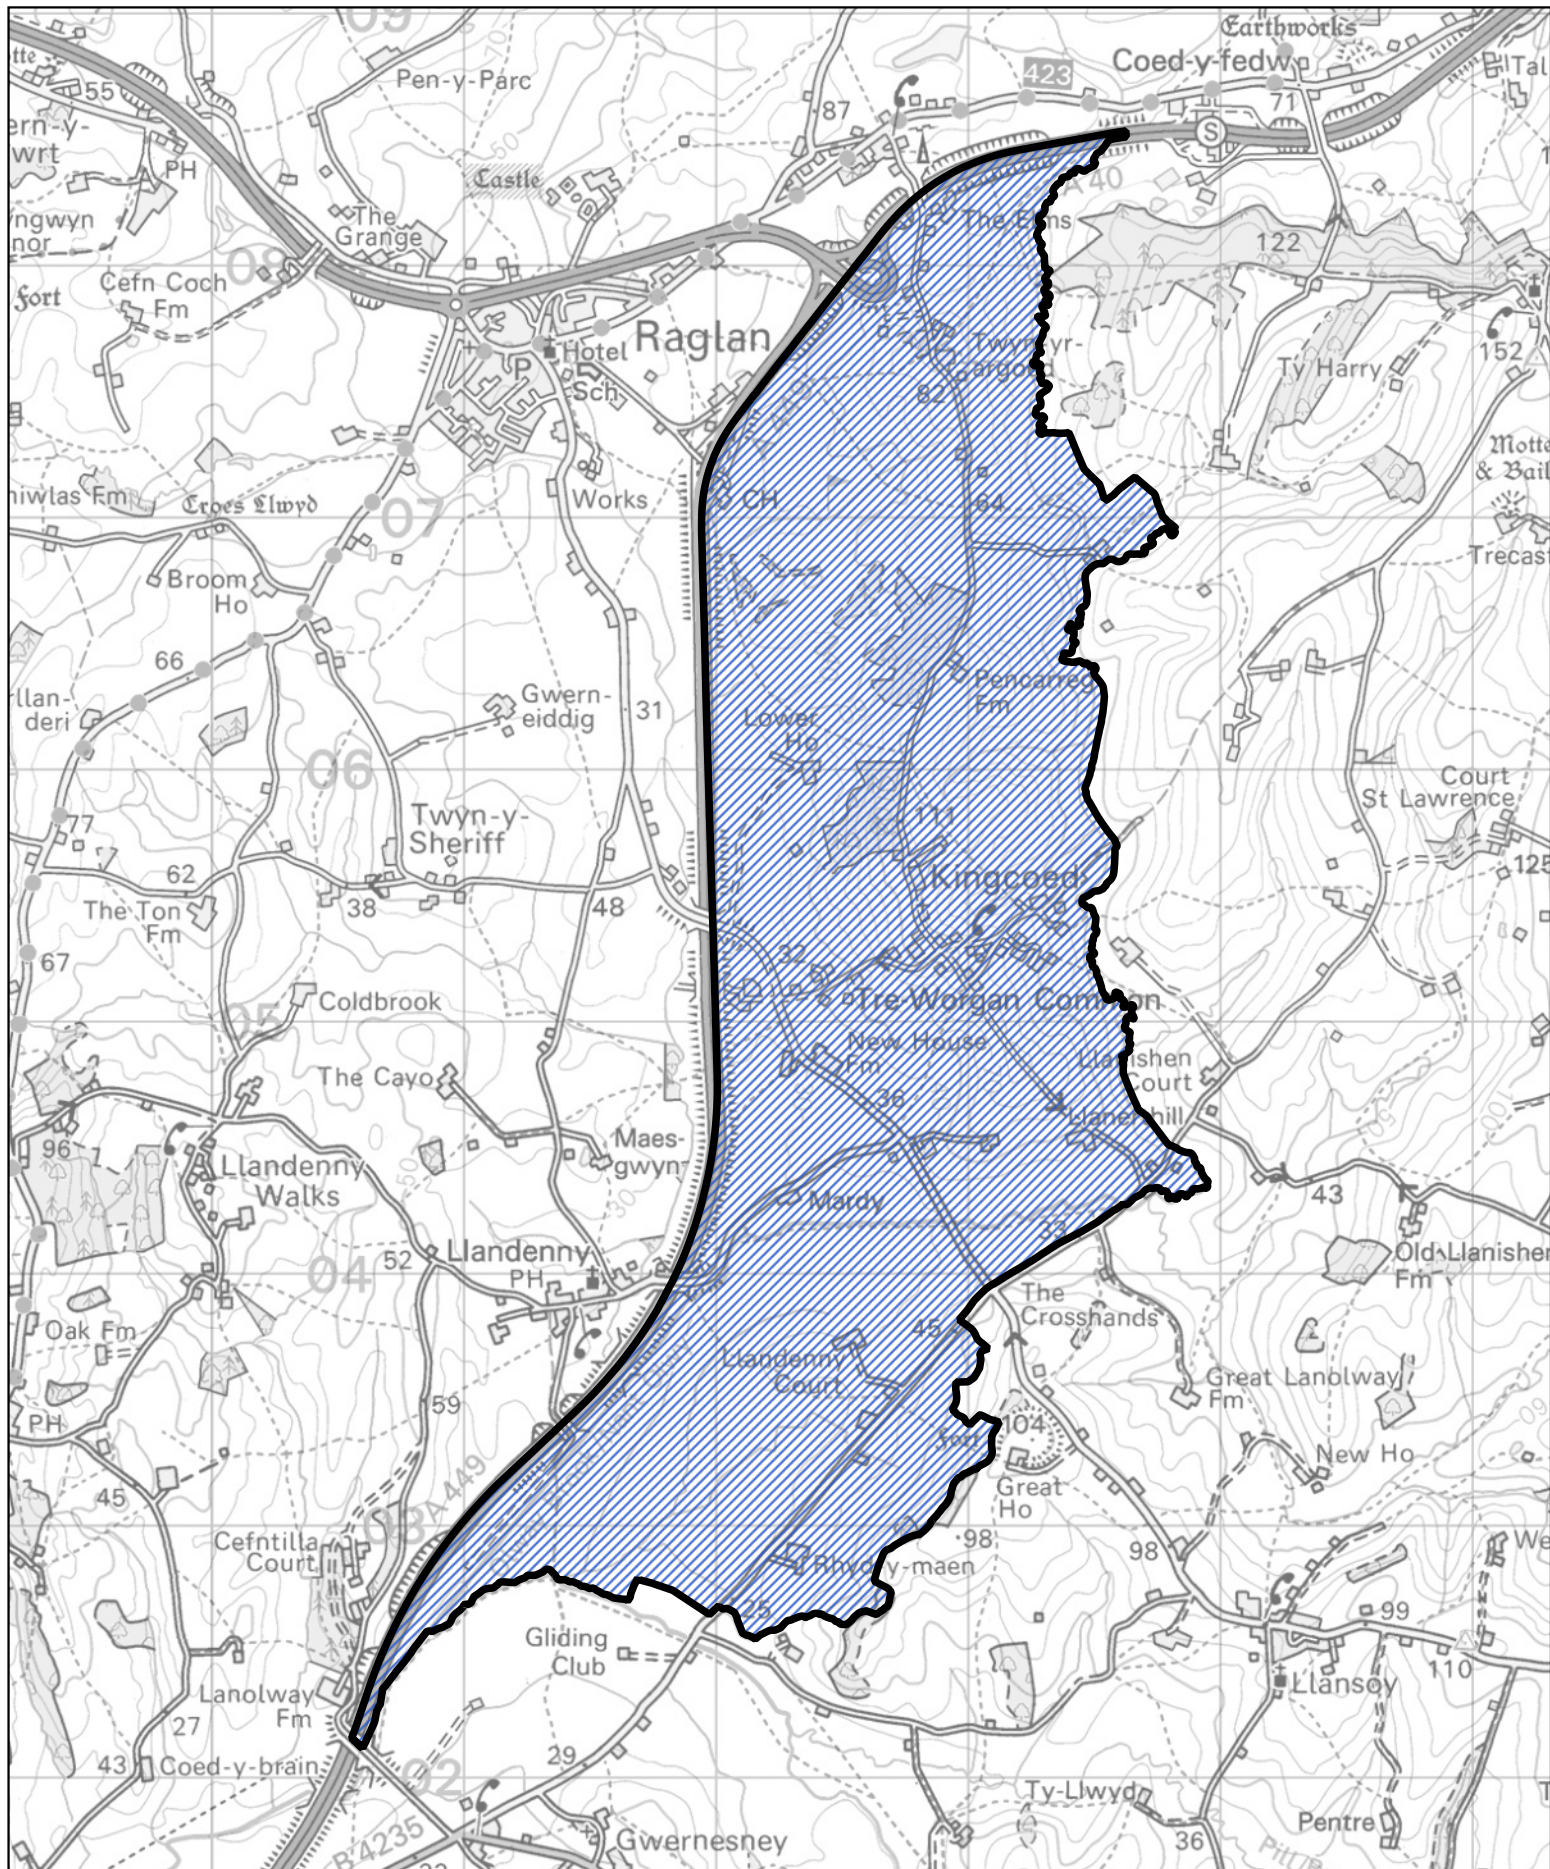

0 1,000 2,000 m

Ardal a drosglwyddwyd o ward Llandenni i ward Cyncoed yng nghymuned Rhaglan