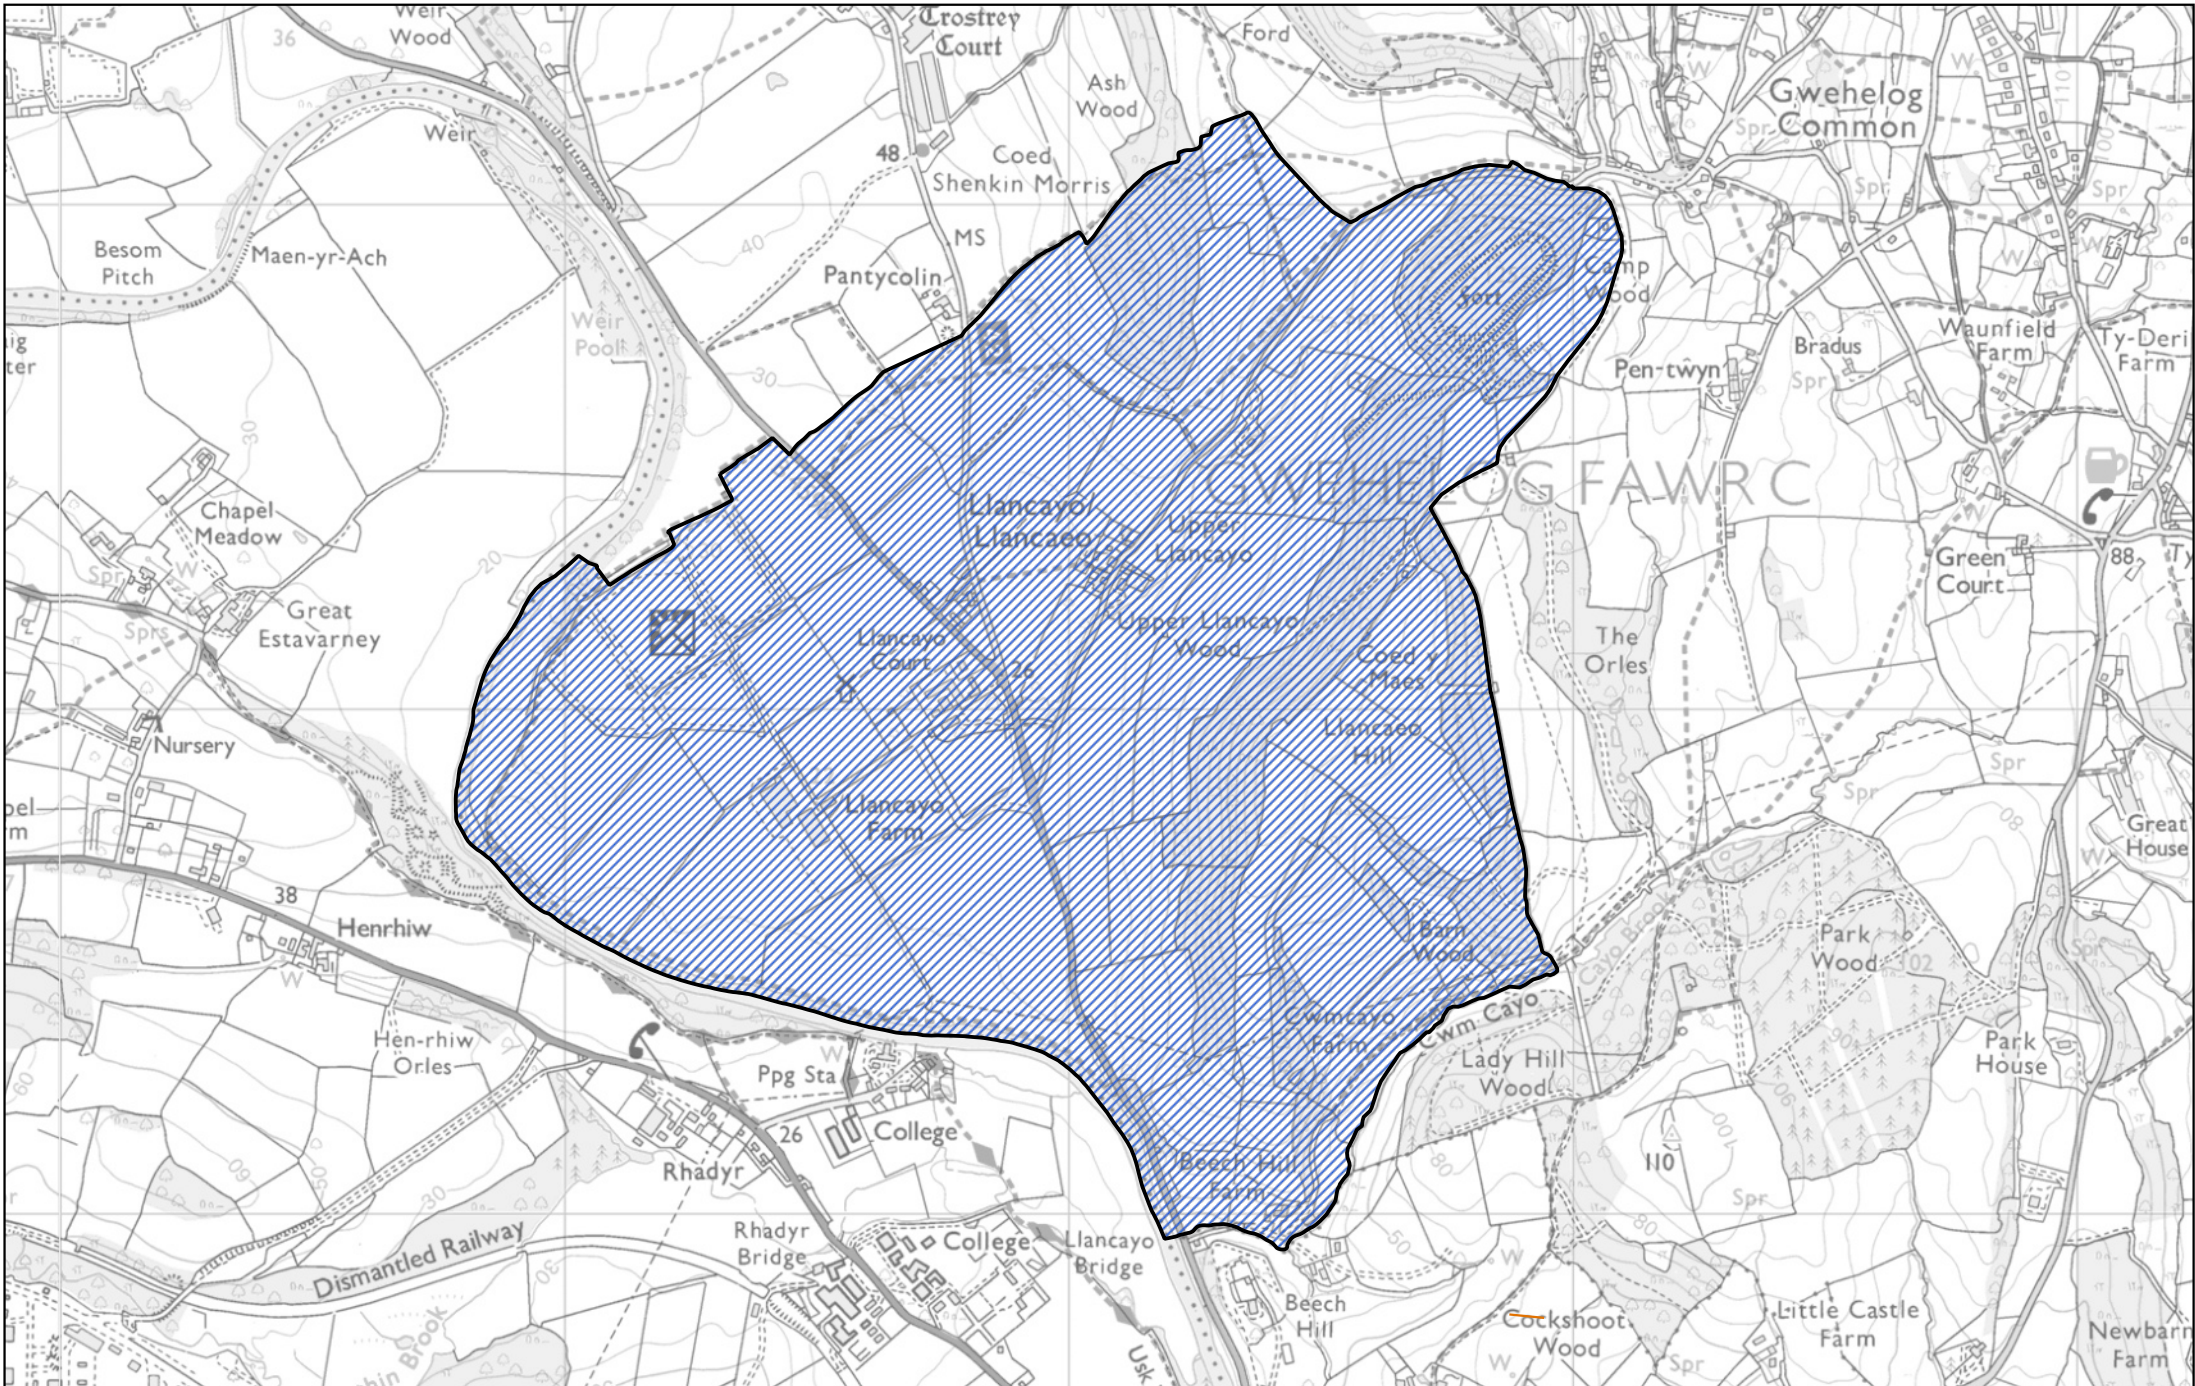

Map 85 ar gyfer Gorchymyn Sir Fynwy (Cymunedau) 2021

 Y rhan o gymuned Gwehelog Fawr a drosglwyddwyd i gymuned Llan-arth

0 500 1,000 m

1:16,000

Llywodraeth Cymru  
Welsh Government

 Y rhan o gymuned Gwehelog Fawr a drosglwyddwyd i gymuned Llan-arth

Y rhannau o gymuned Gwehelog Fawr a drosglwyddwyd i gymuned Rhaglan

1:20,000

0 700 1,400 m

Llywodraeth Cymru  
Welsh Government

 Y rhan o gymuned Llan-arth a drosglwyddwyd i gymuned Llanofer

 Y rhan o gymuned Llan-arth a drosglwyddwyd i gymuned Llanofler