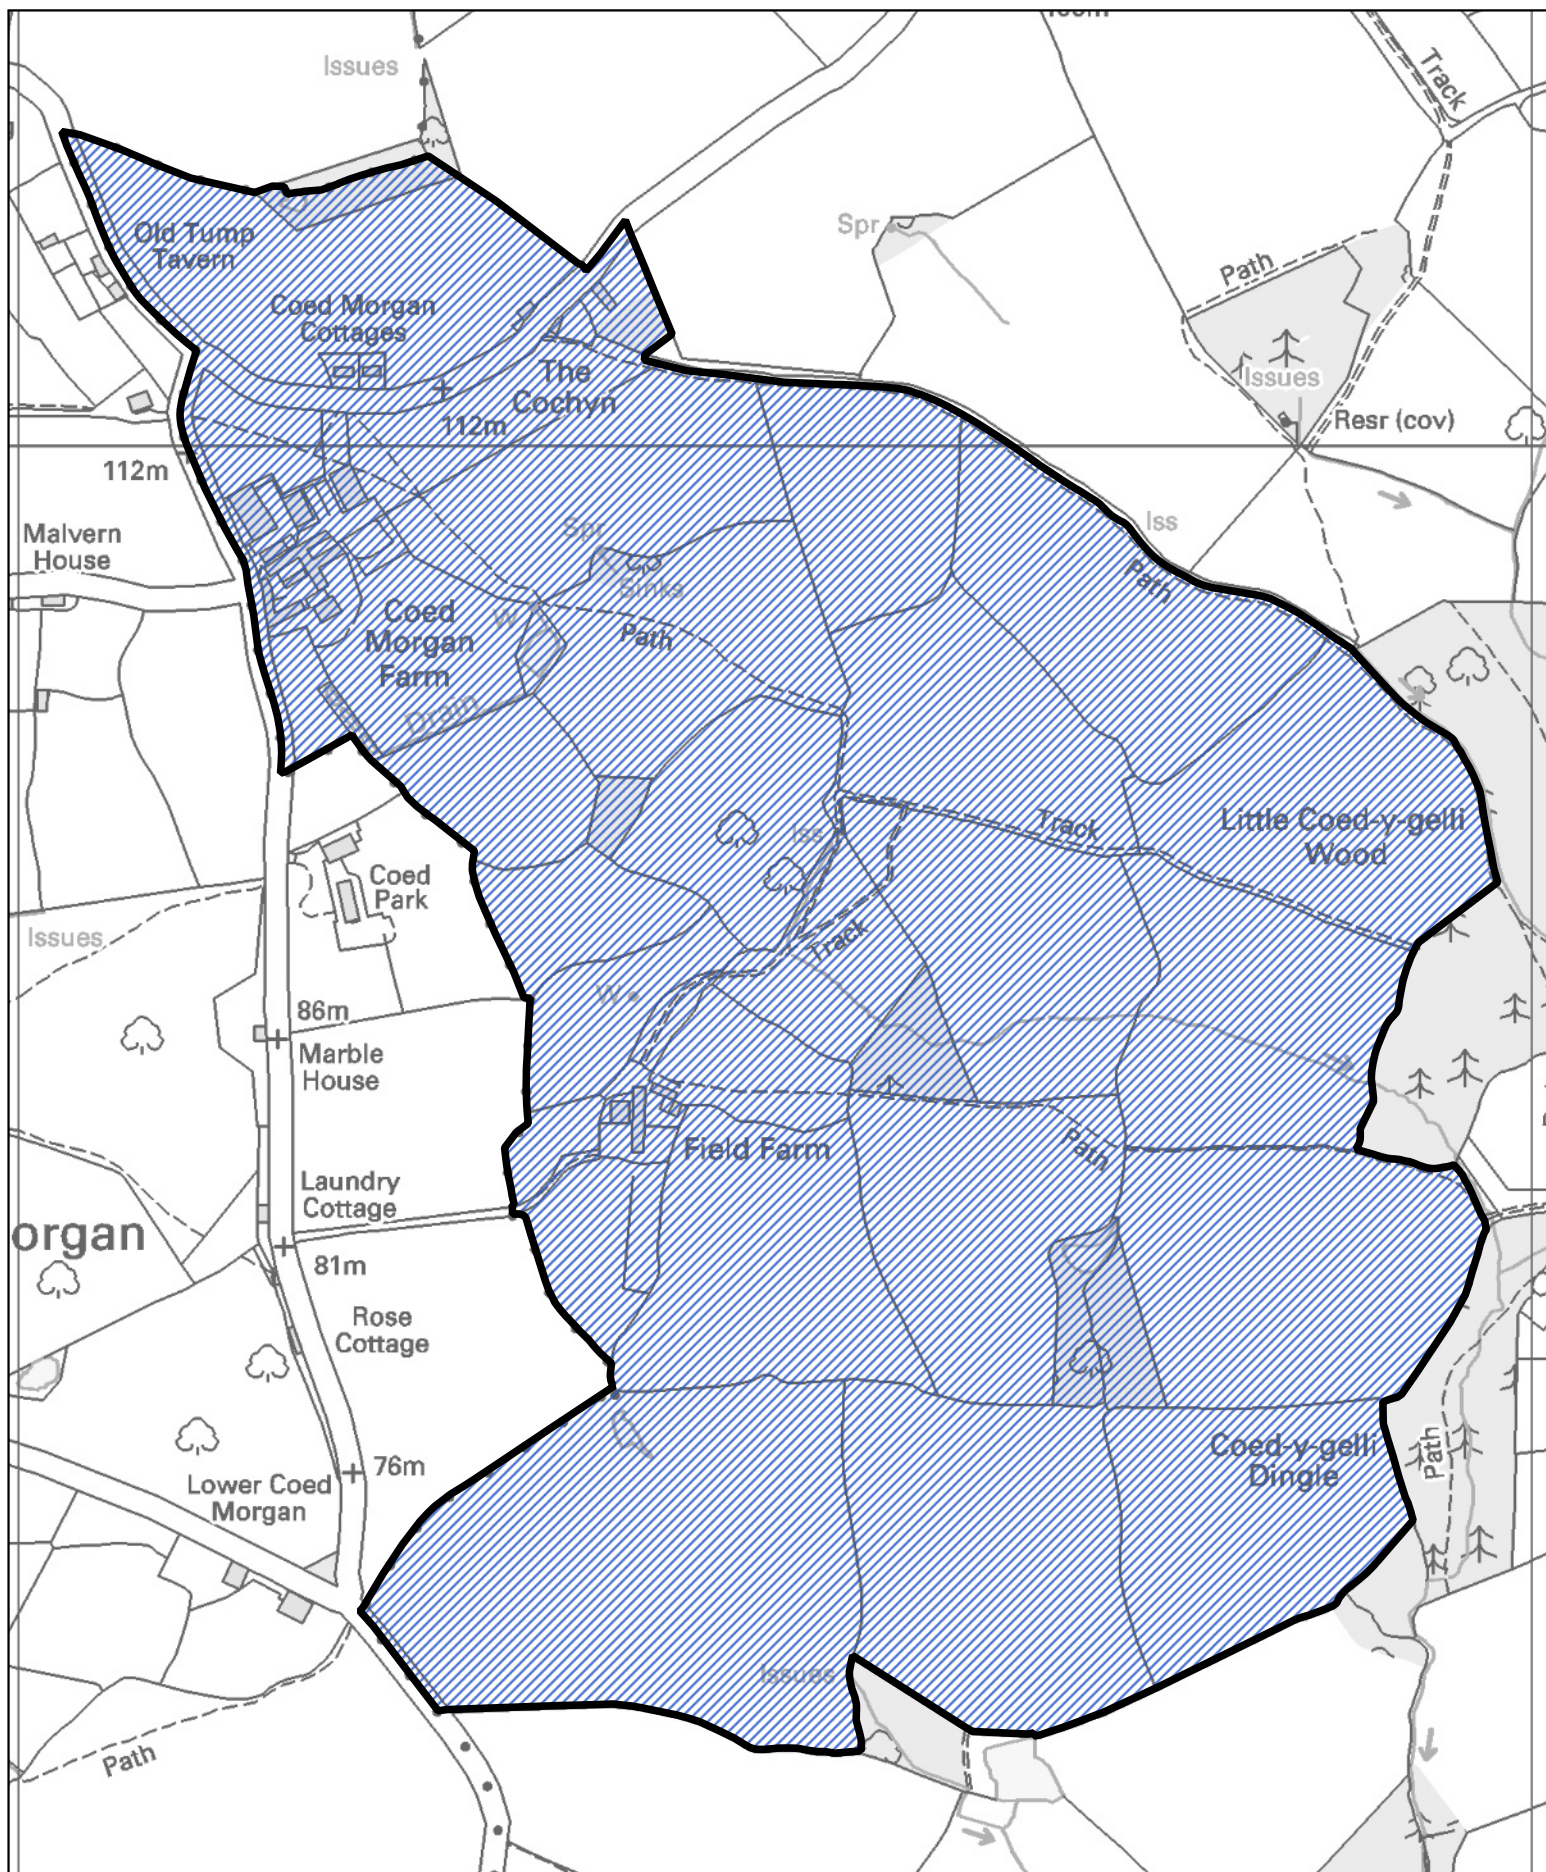

Y rhannau o gymuned Gwehelog Fawr a drosglwyddwyd i gymuned Rhaglan

1:20,000

0 700 1,400 m

Llywodraeth Cymru  
Welsh Government

 Y rhan o gymuned Llan-arth a drosglwyddwyd i gymuned Llanofer

 Y rhan o gymuned Llan-arth a drosglwyddwyd i gymuned Llanofler