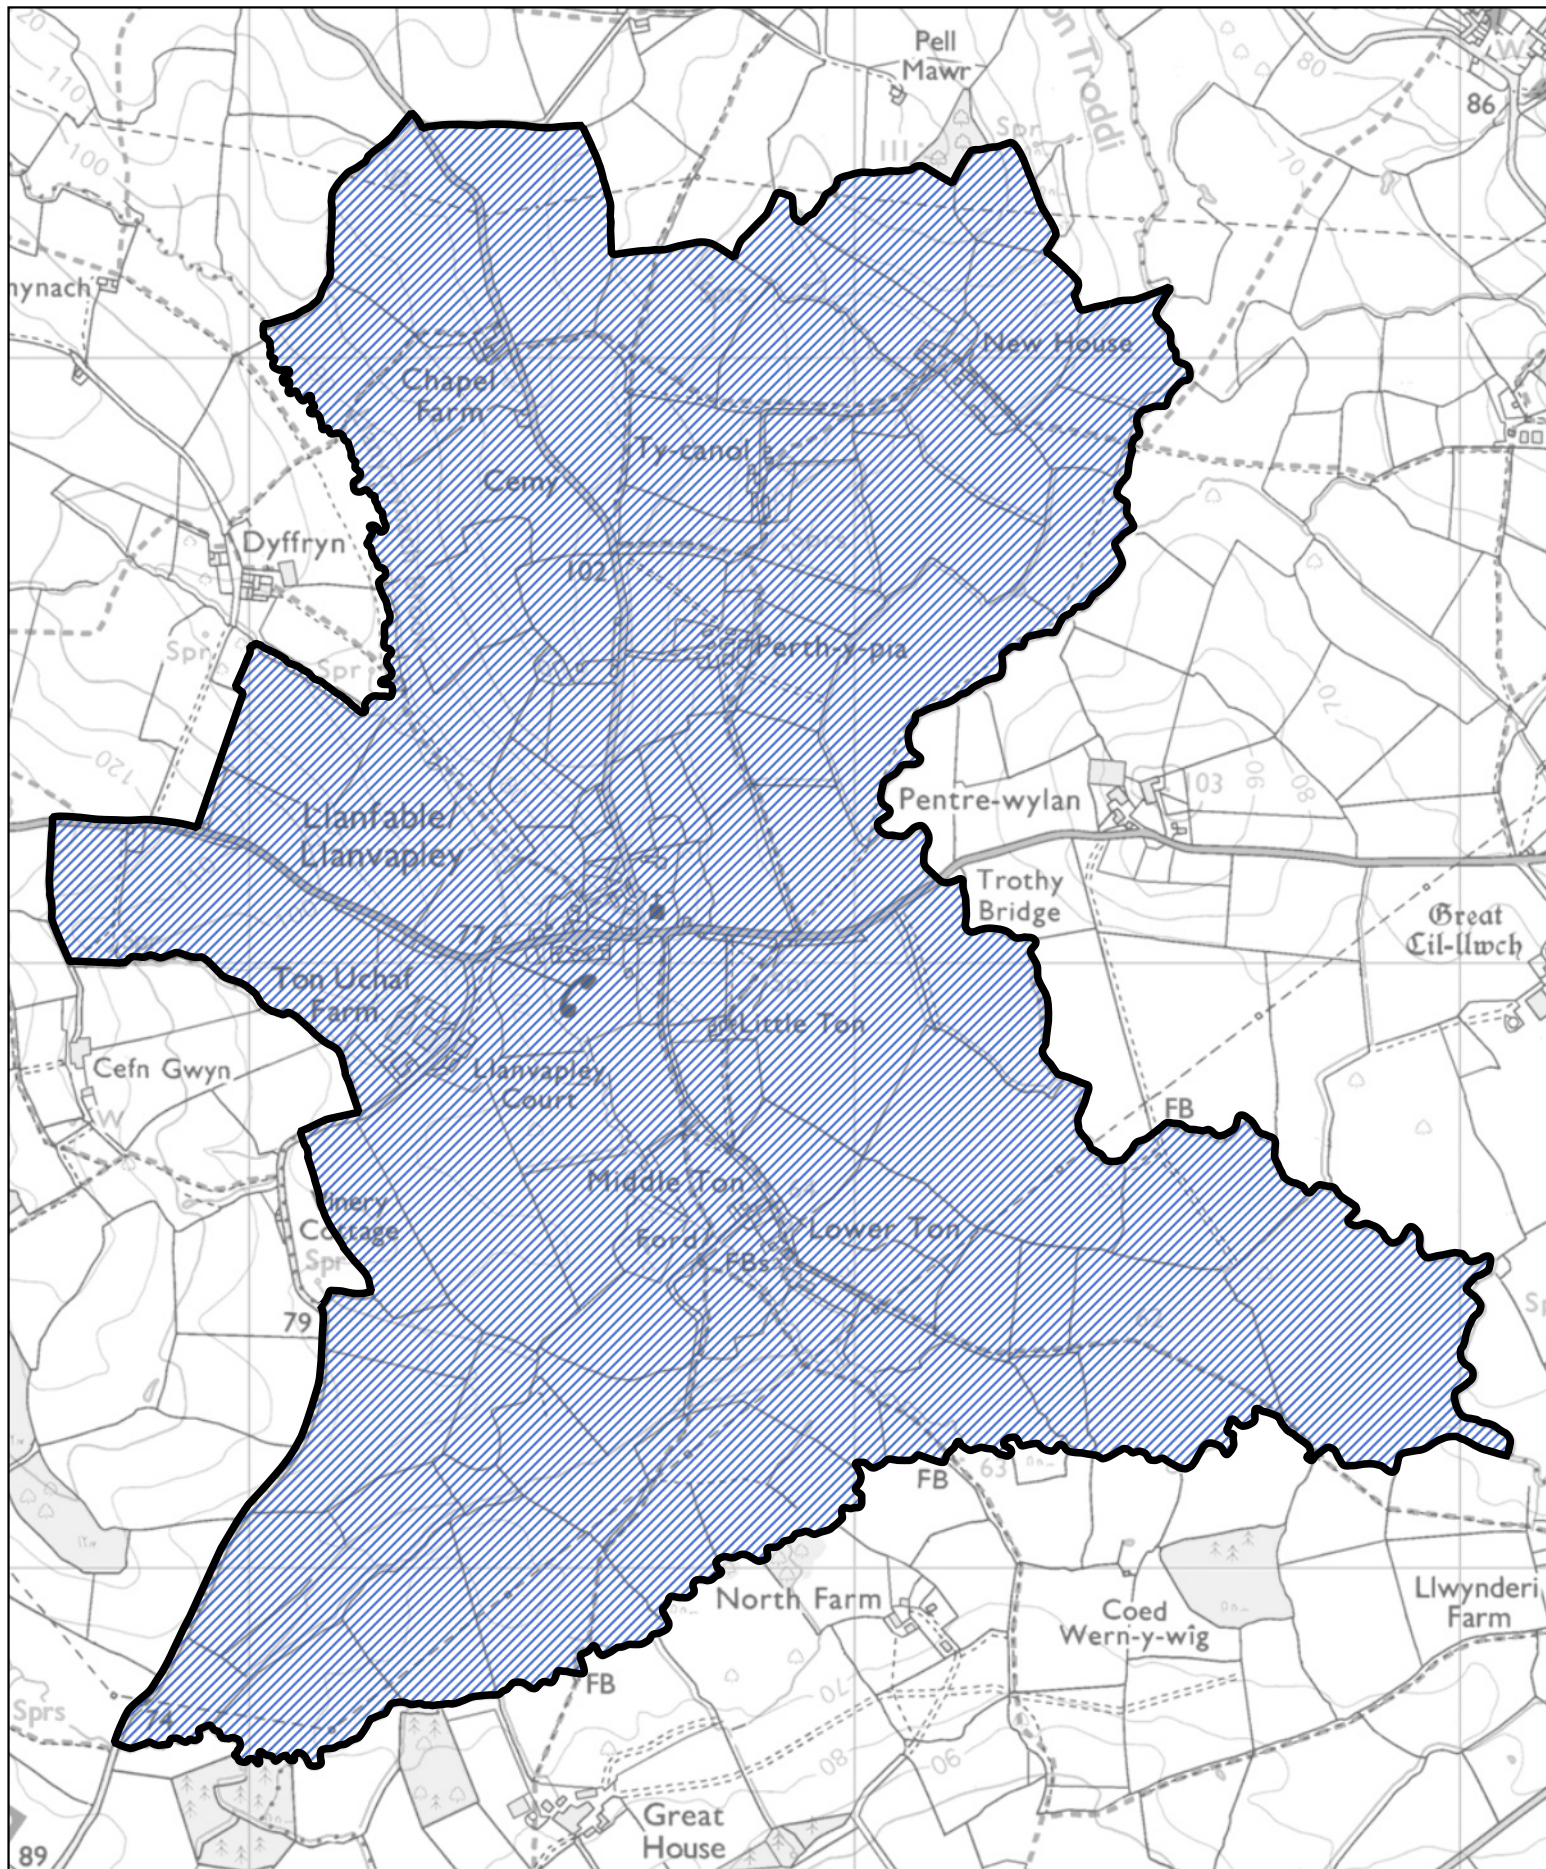

Map 85 ar gyfer Gorchymyn Sir Fynwy (Cymunedau) 2021

 Y rhan o gymuned Gwehelog Fawr a drosglwyddwyd i gymuned Llan-arth

0 500 1,000 m

1:16,000

Llywodraeth Cymru  
Welsh Government

 Y rhan o gymuned Gwehelog Fawr a drosglwyddwyd i gymuned Llan-arth

Y rhannau o gymuned Gwehelog Fawr a drosglwyddwyd i gymuned Rhaglan

1:20,000

0 700 1,400 m

Llywodraeth Cymru  
Welsh Government

 Y rhan o gymuned Llan-arth a drosglwyddwyd i gymuned Llanofer

 Y rhan o gymuned Llan-arth a drosglwyddwyd i gymuned Llanofler