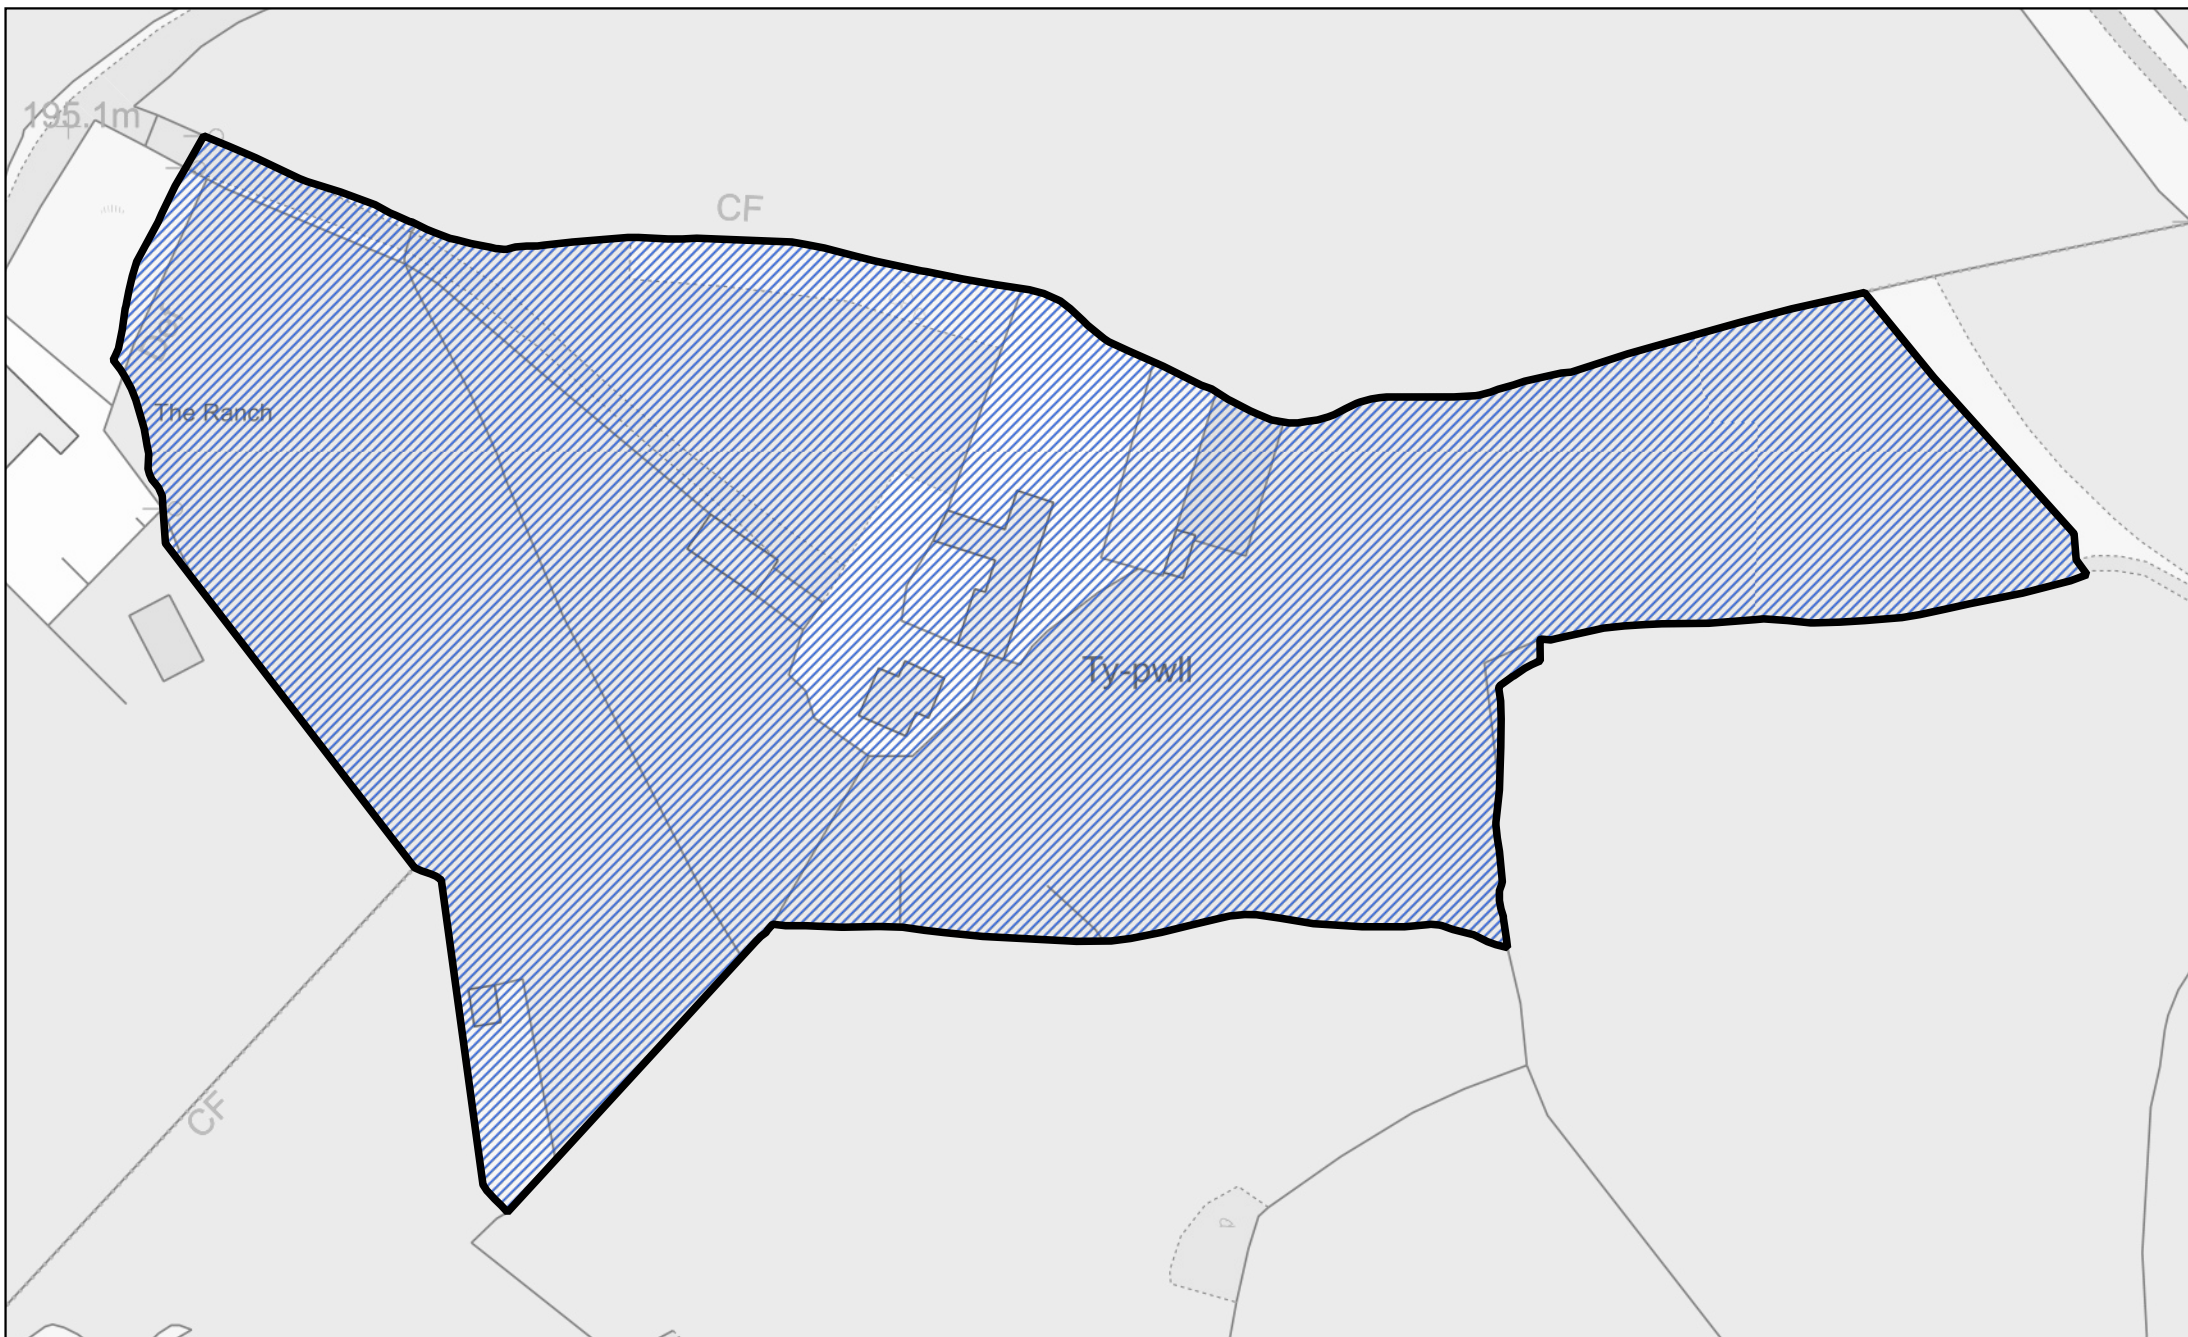

Y rhan o gymuned Llan-ffwyst Fawr a drosglwyddwyd i gymuned Llanelli