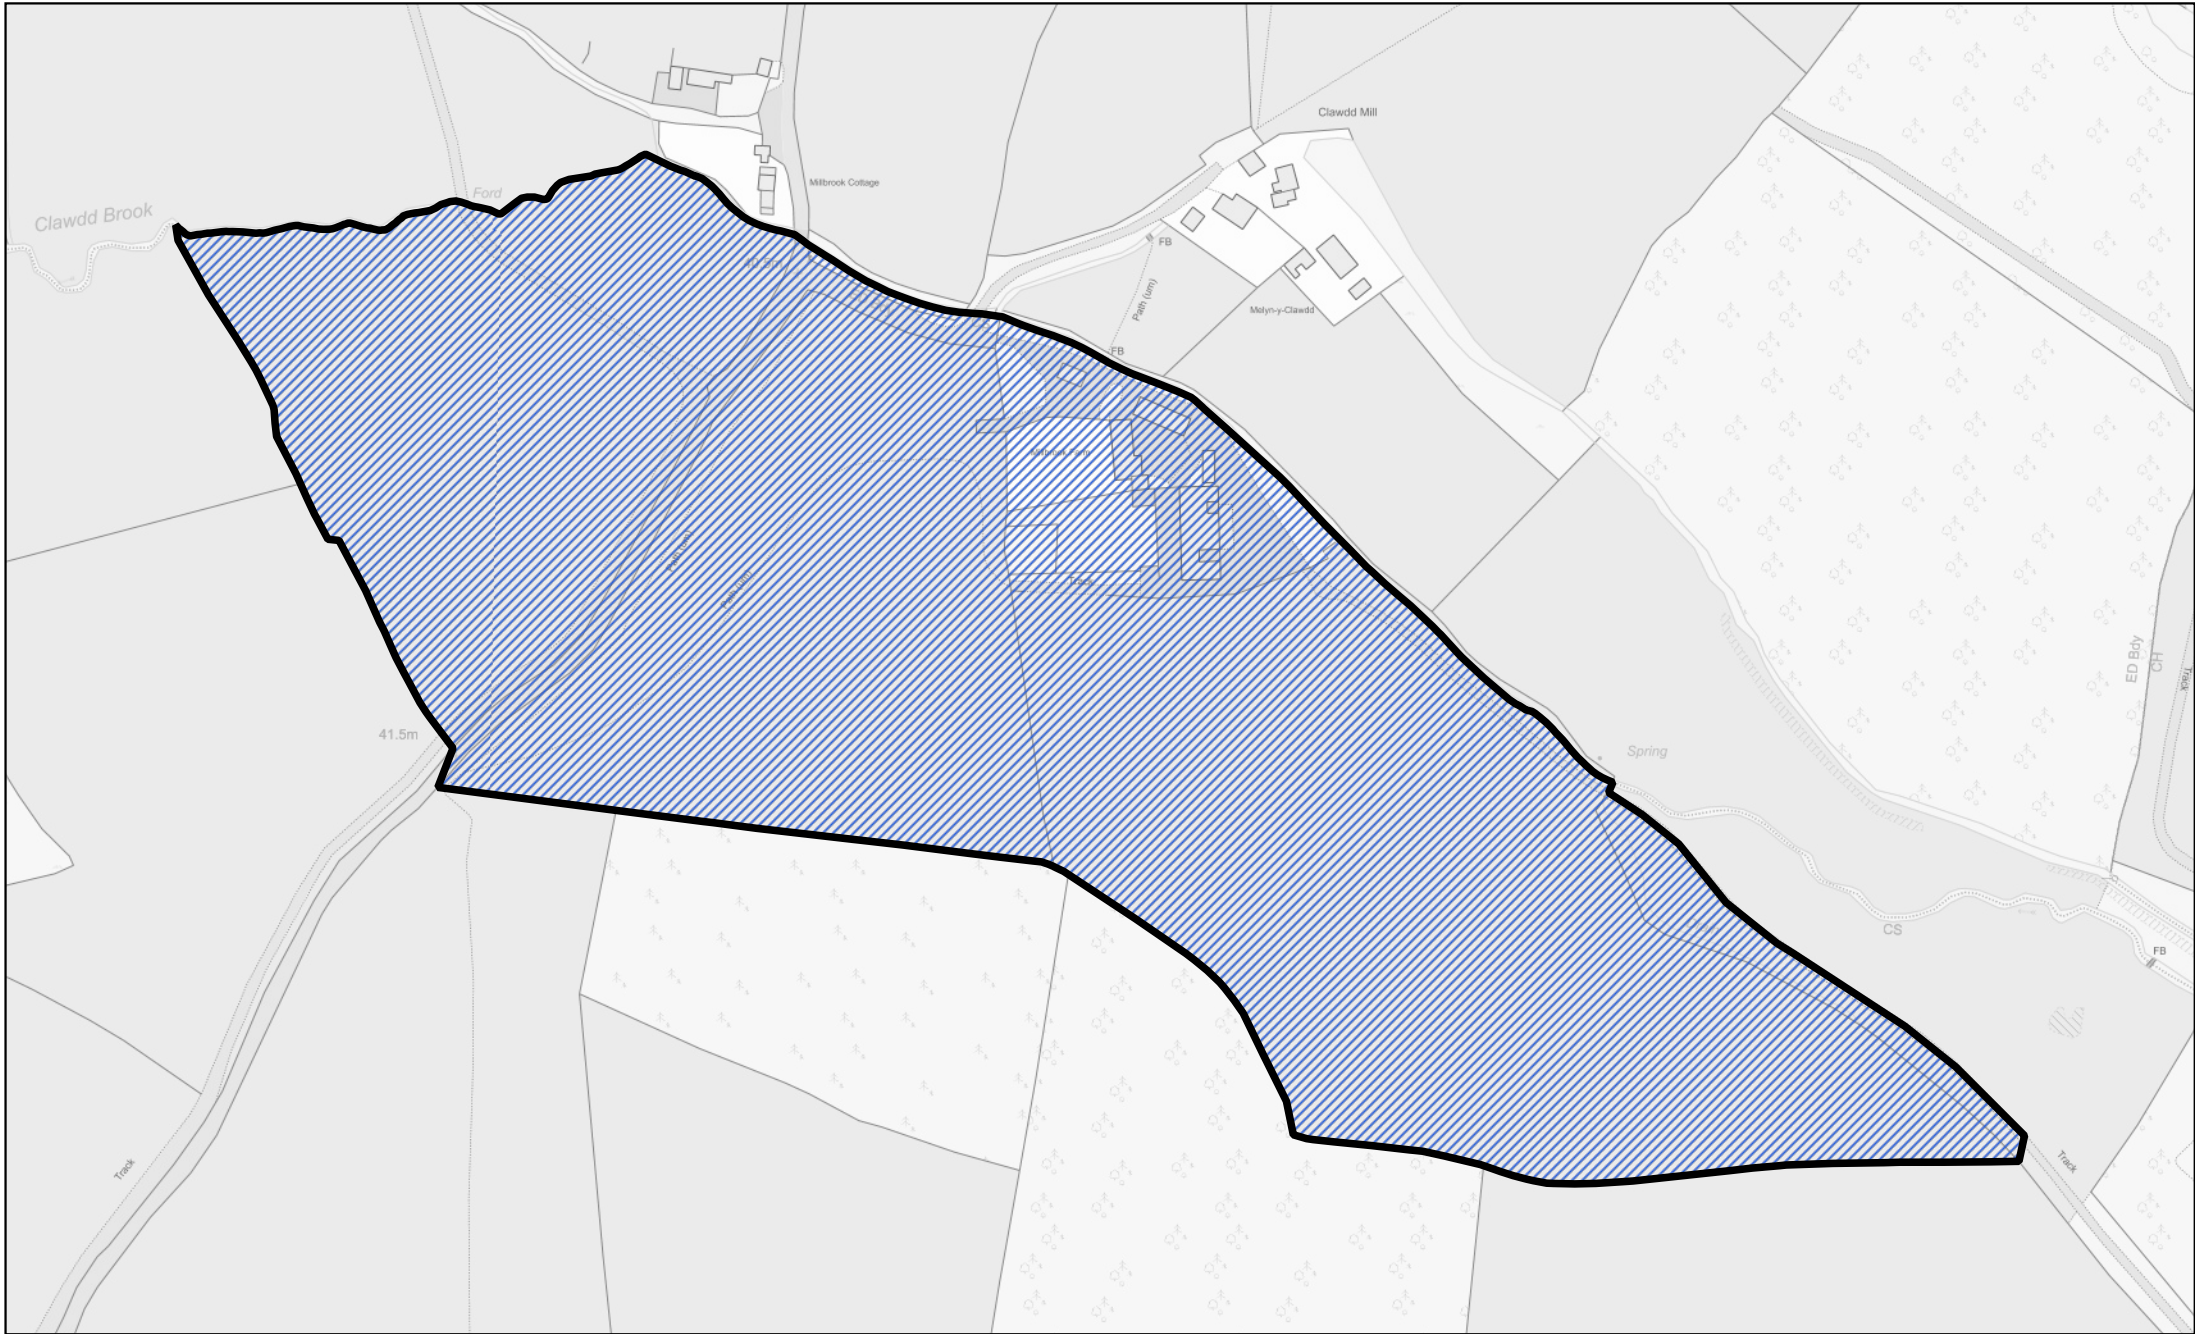

Pwll-yr-hwyaidd

 Y rhan o gymuned Llanofor a drosglwyddwyd i gymuned Llan-arth

1:1,000

Llywodraeth Cymru  
Welsh Government

 Y rhan o gymuned Llan-arth a drosglwyddwyd i gymuned Castell-gwyn

0 90 180 m

1:2,500