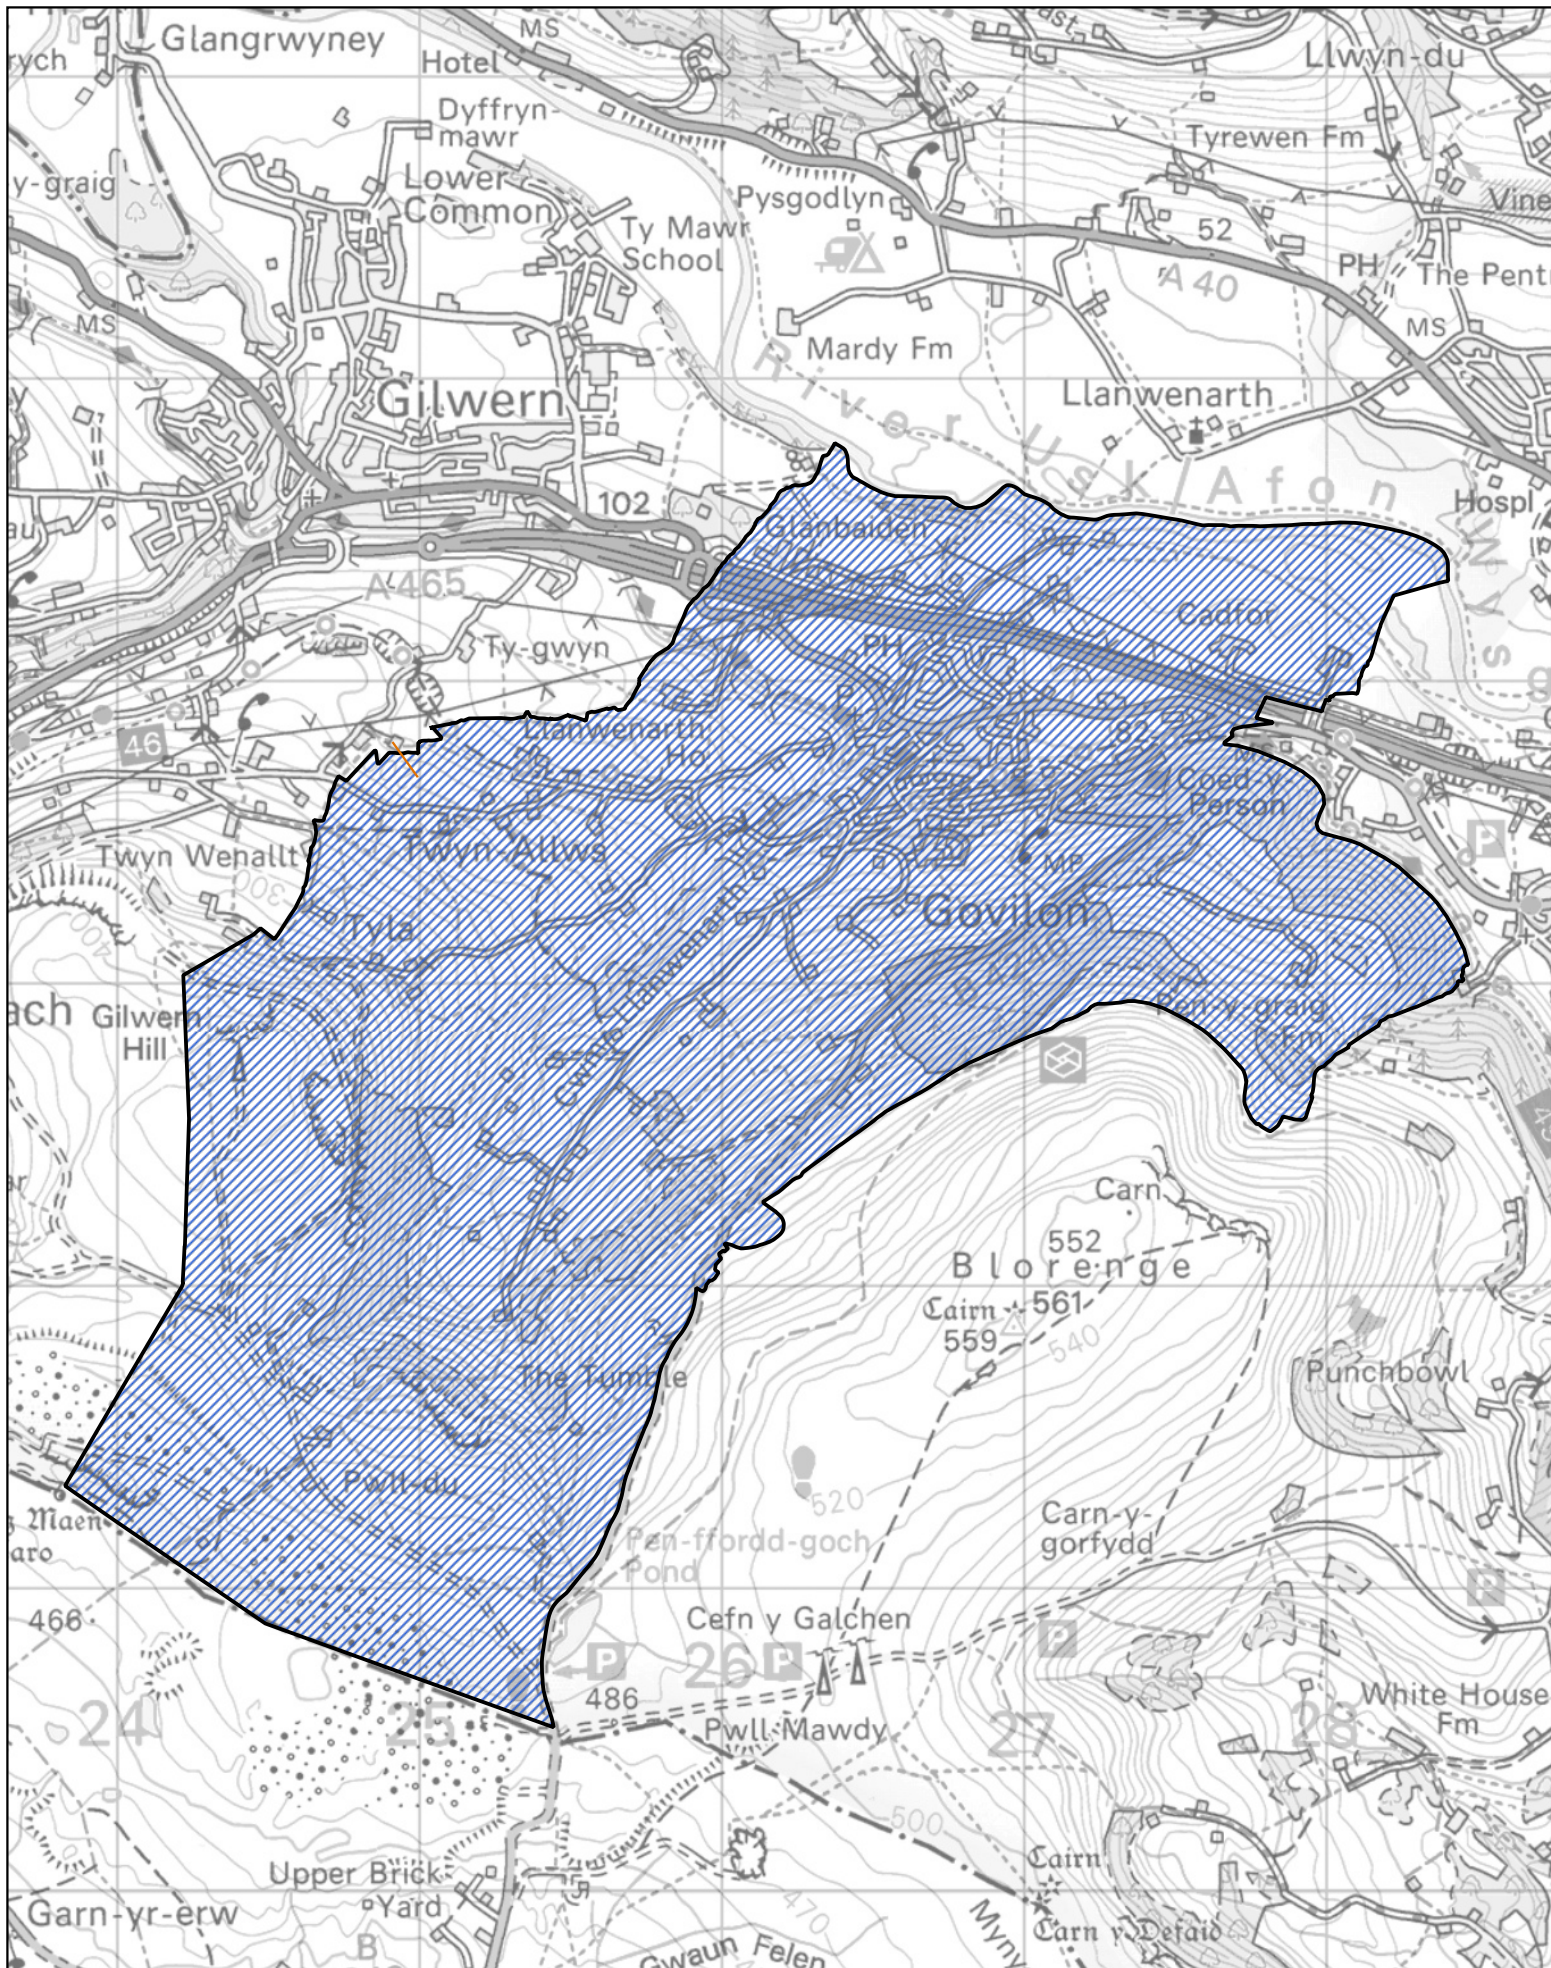

Ardal ward Gofilon yng nghymuned Llan-ffwyst Fawr

0 600 1,200 m

1:25,000

Llywodraeth Cymru
Welsh Government