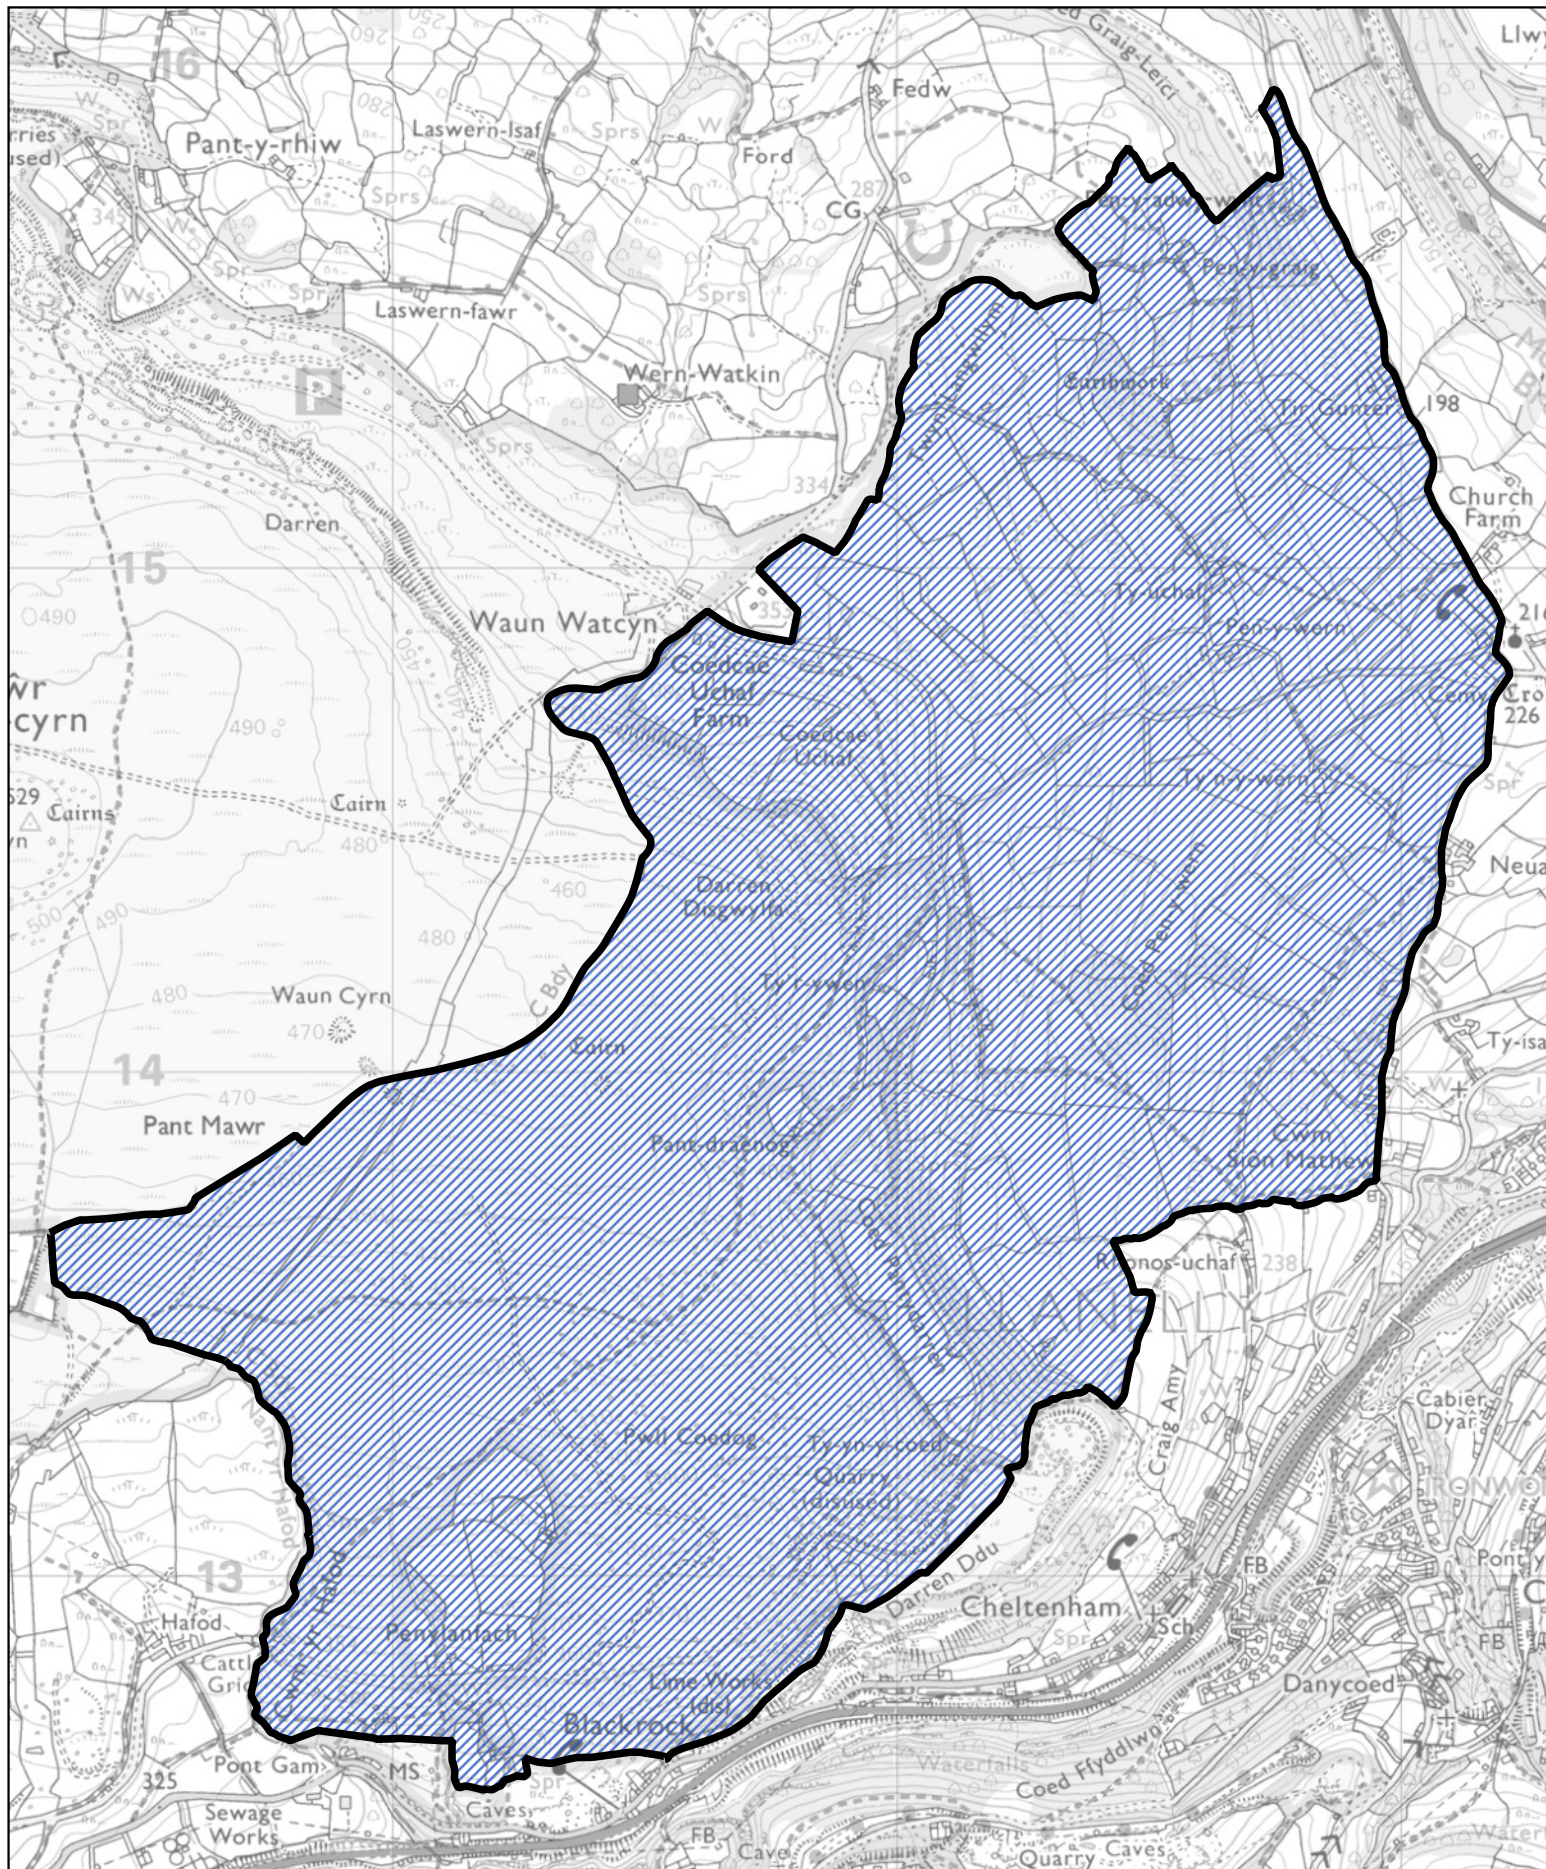

Ardal a drosglwyddwyd o ward Clydach i ward Gilwern yng nghymuned Llanelli