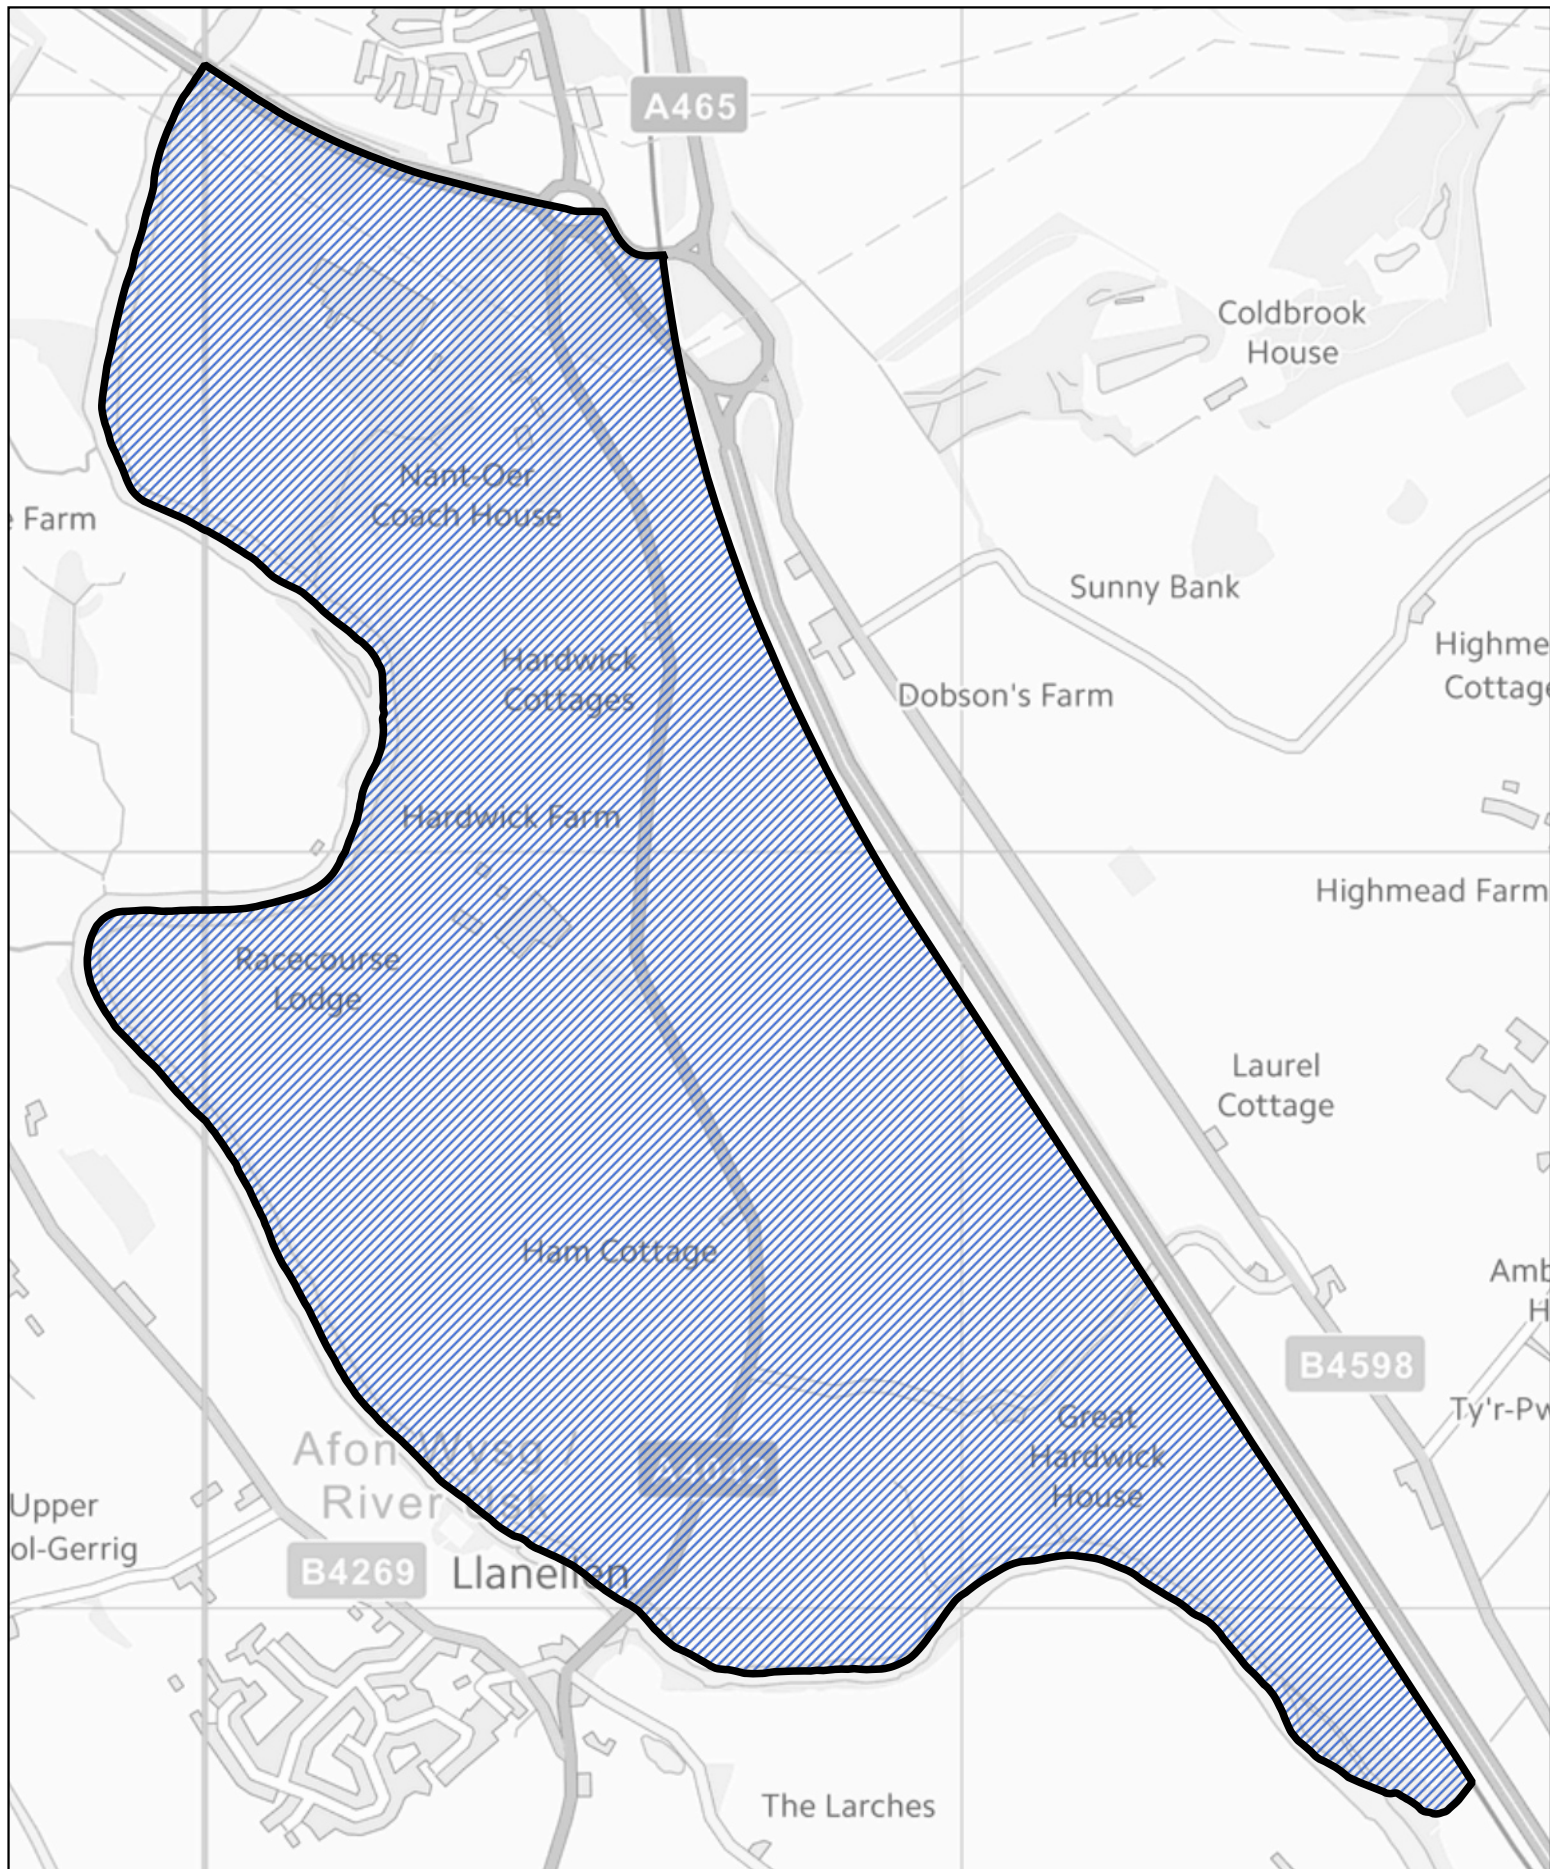

0 100 200 m

1:4,000

Llywodraeth Cymru  
Welsh Government

 Ardal a drosglwyddwyd o ward Clydach i ward Gilwern yng nghymuned Llanelli

 Y rhan o gymuned Llanofler a drosglwyddwyd i gymuned Llanffawyst Fawr

1:10,000