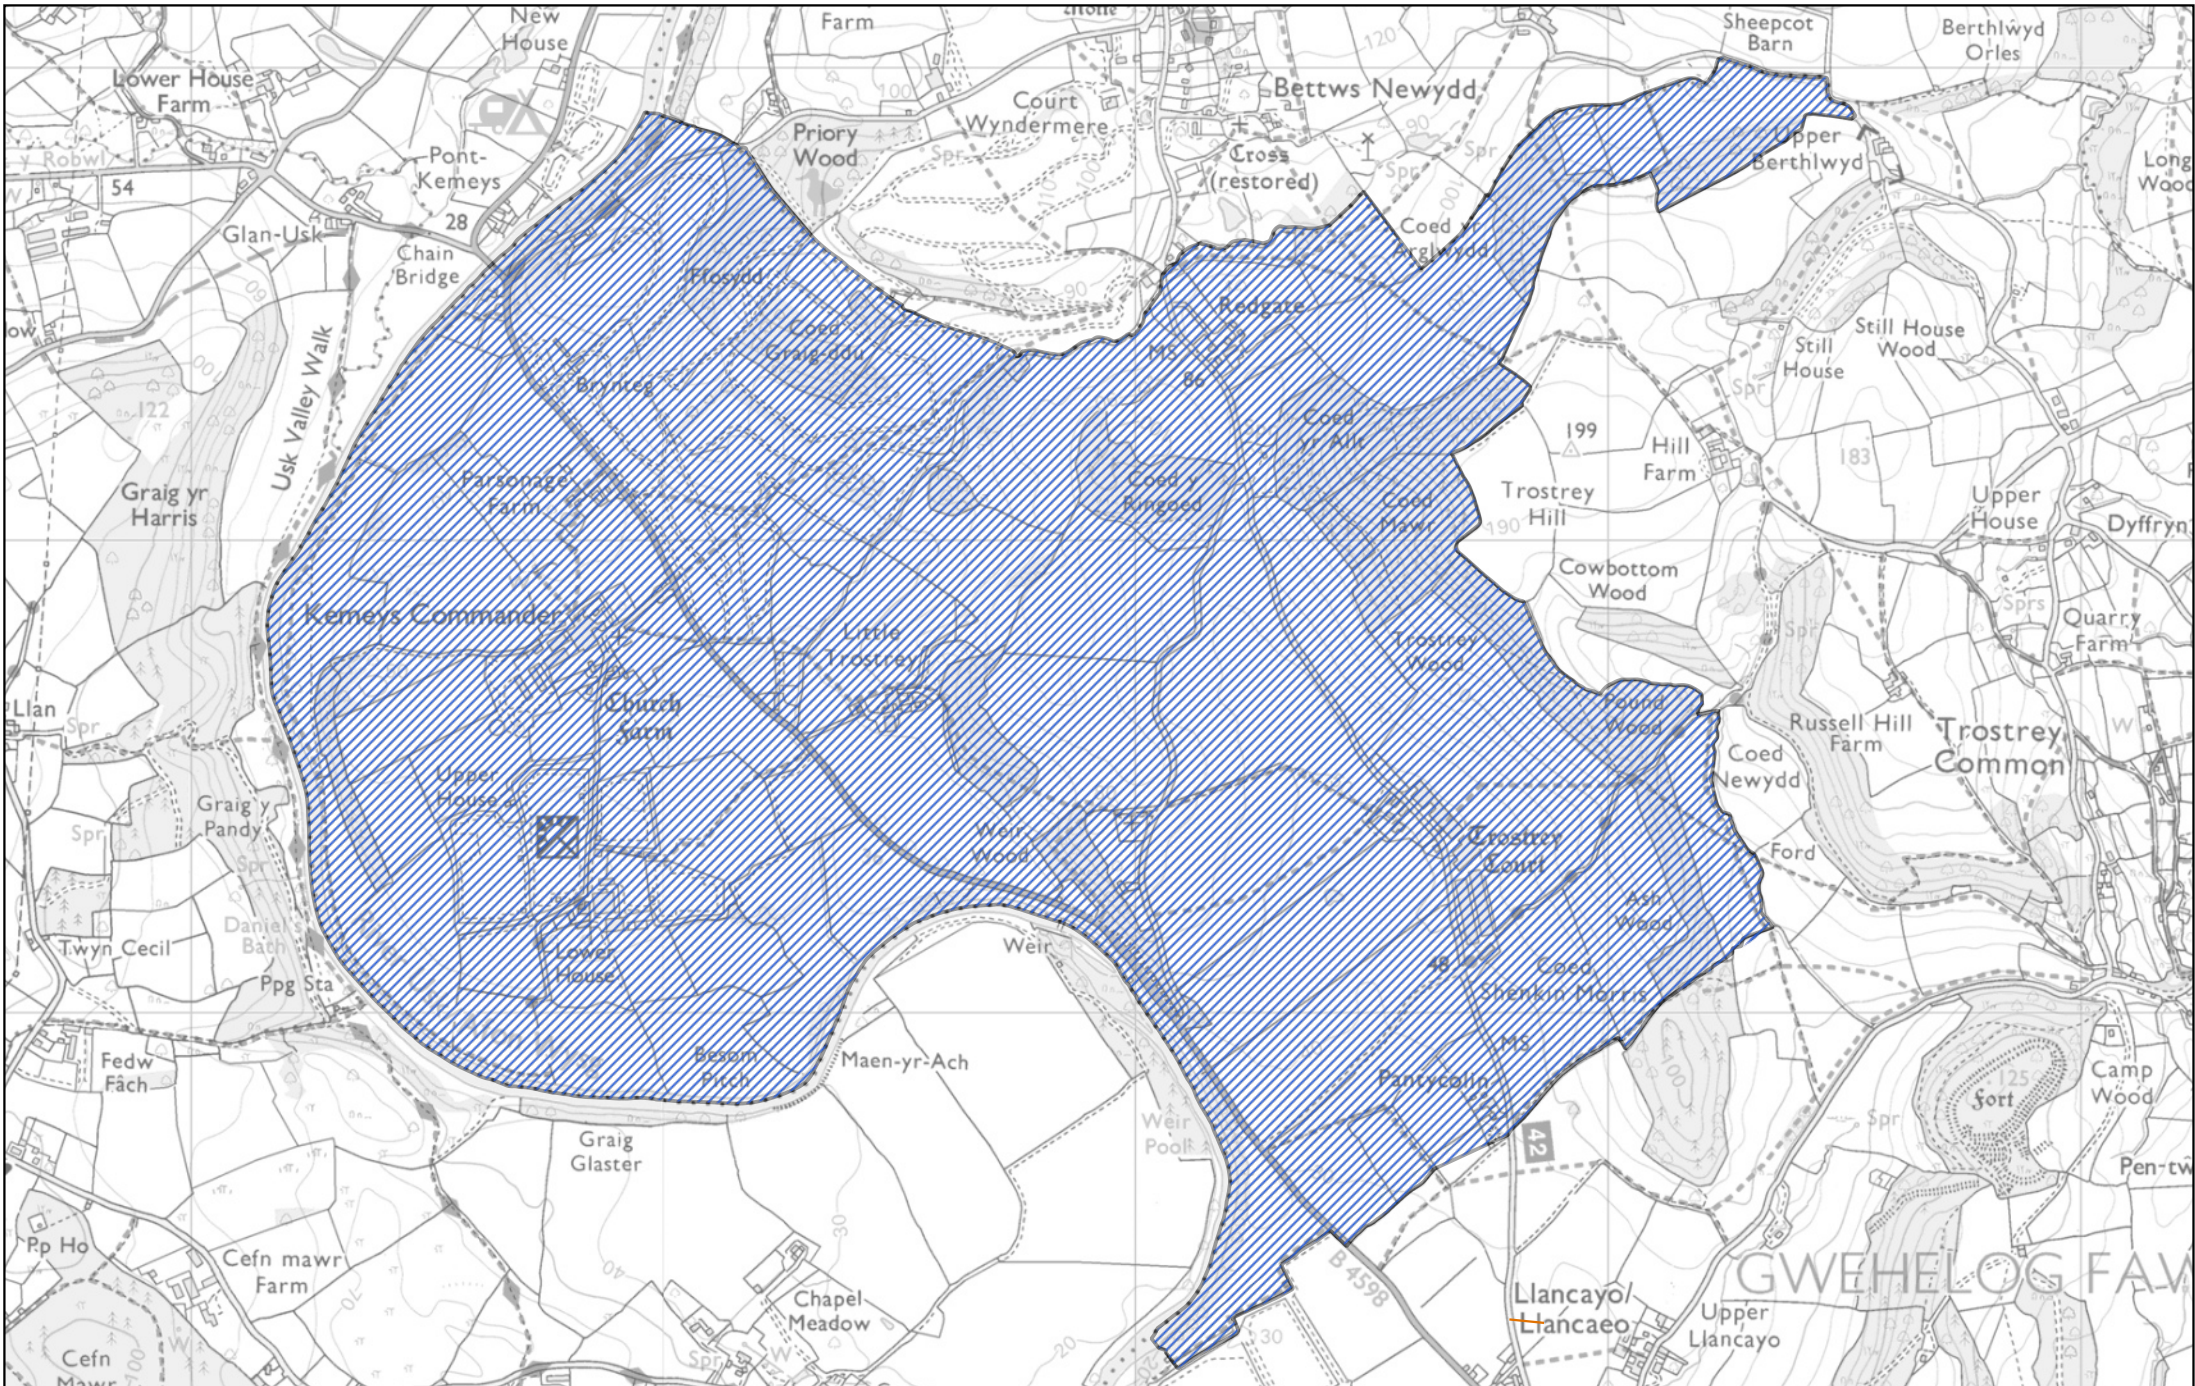

Map 85 ar gyfer Gorchymyn Sir Fynwy (Cymunedau) 2021

 Y rhan o gymuned Gwehelog Fawr a drosglwyddwyd i gymuned Llan-arth

0 500 1,000 m

1:16,000

Llywodraeth Cymru  
Welsh Government

 Y rhan o gymuned Gwehelog Fawr a drosglwyddwyd i gymuned Llan-arth