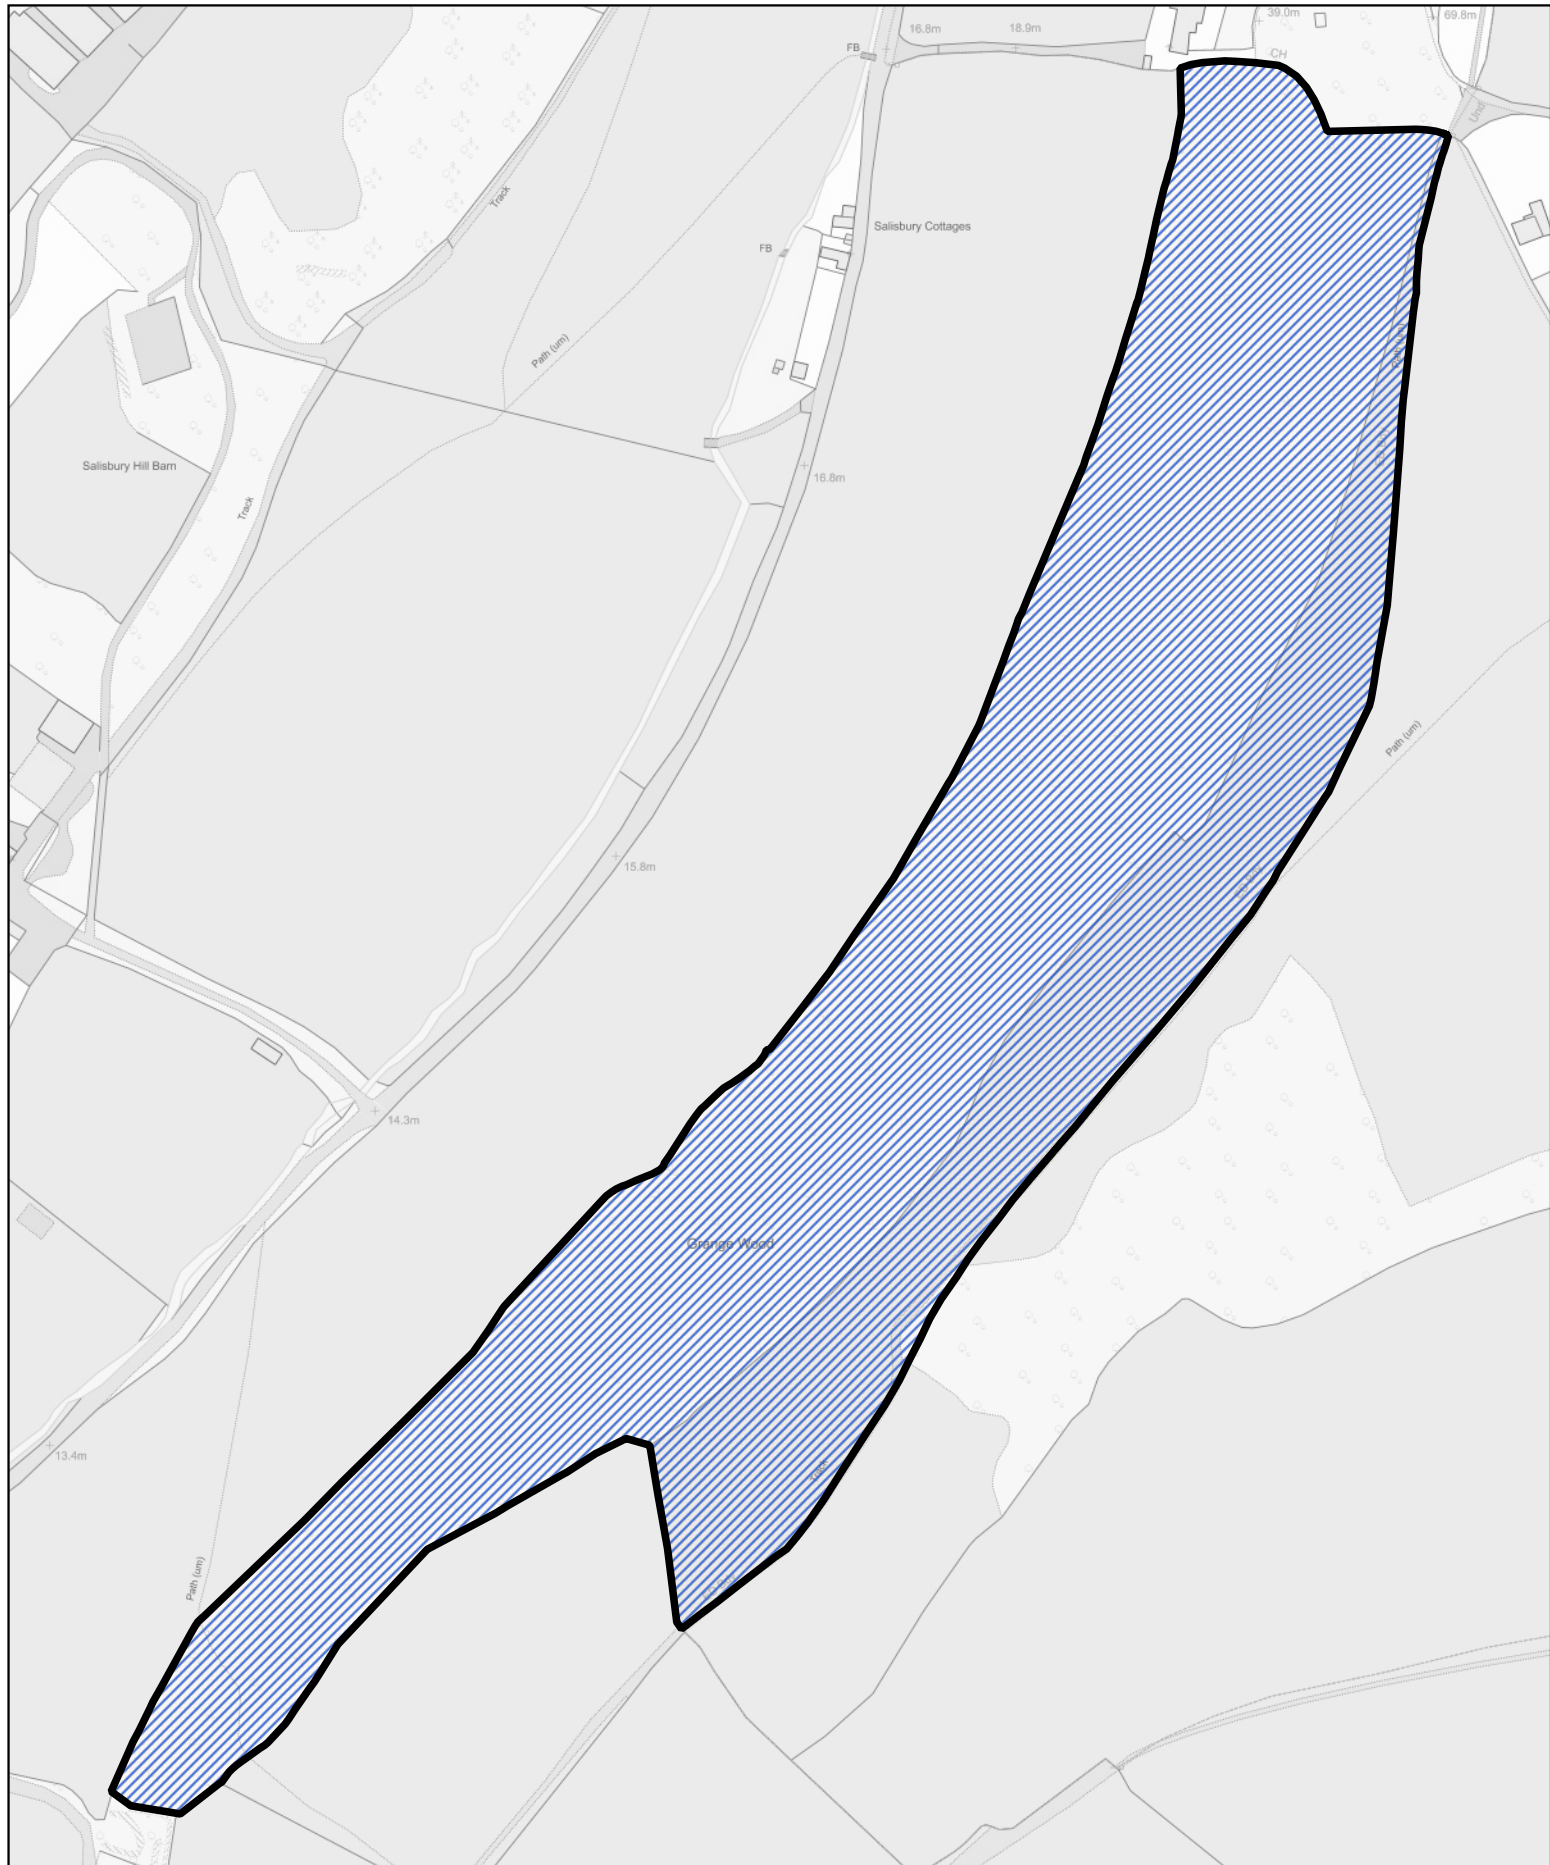

Y rhan o gymuned Magwyr gyda Gwndy a drosglwyddwyd i gymuned Rogiet

1:3,000

Llywodraeth Cymru
Welsh Government