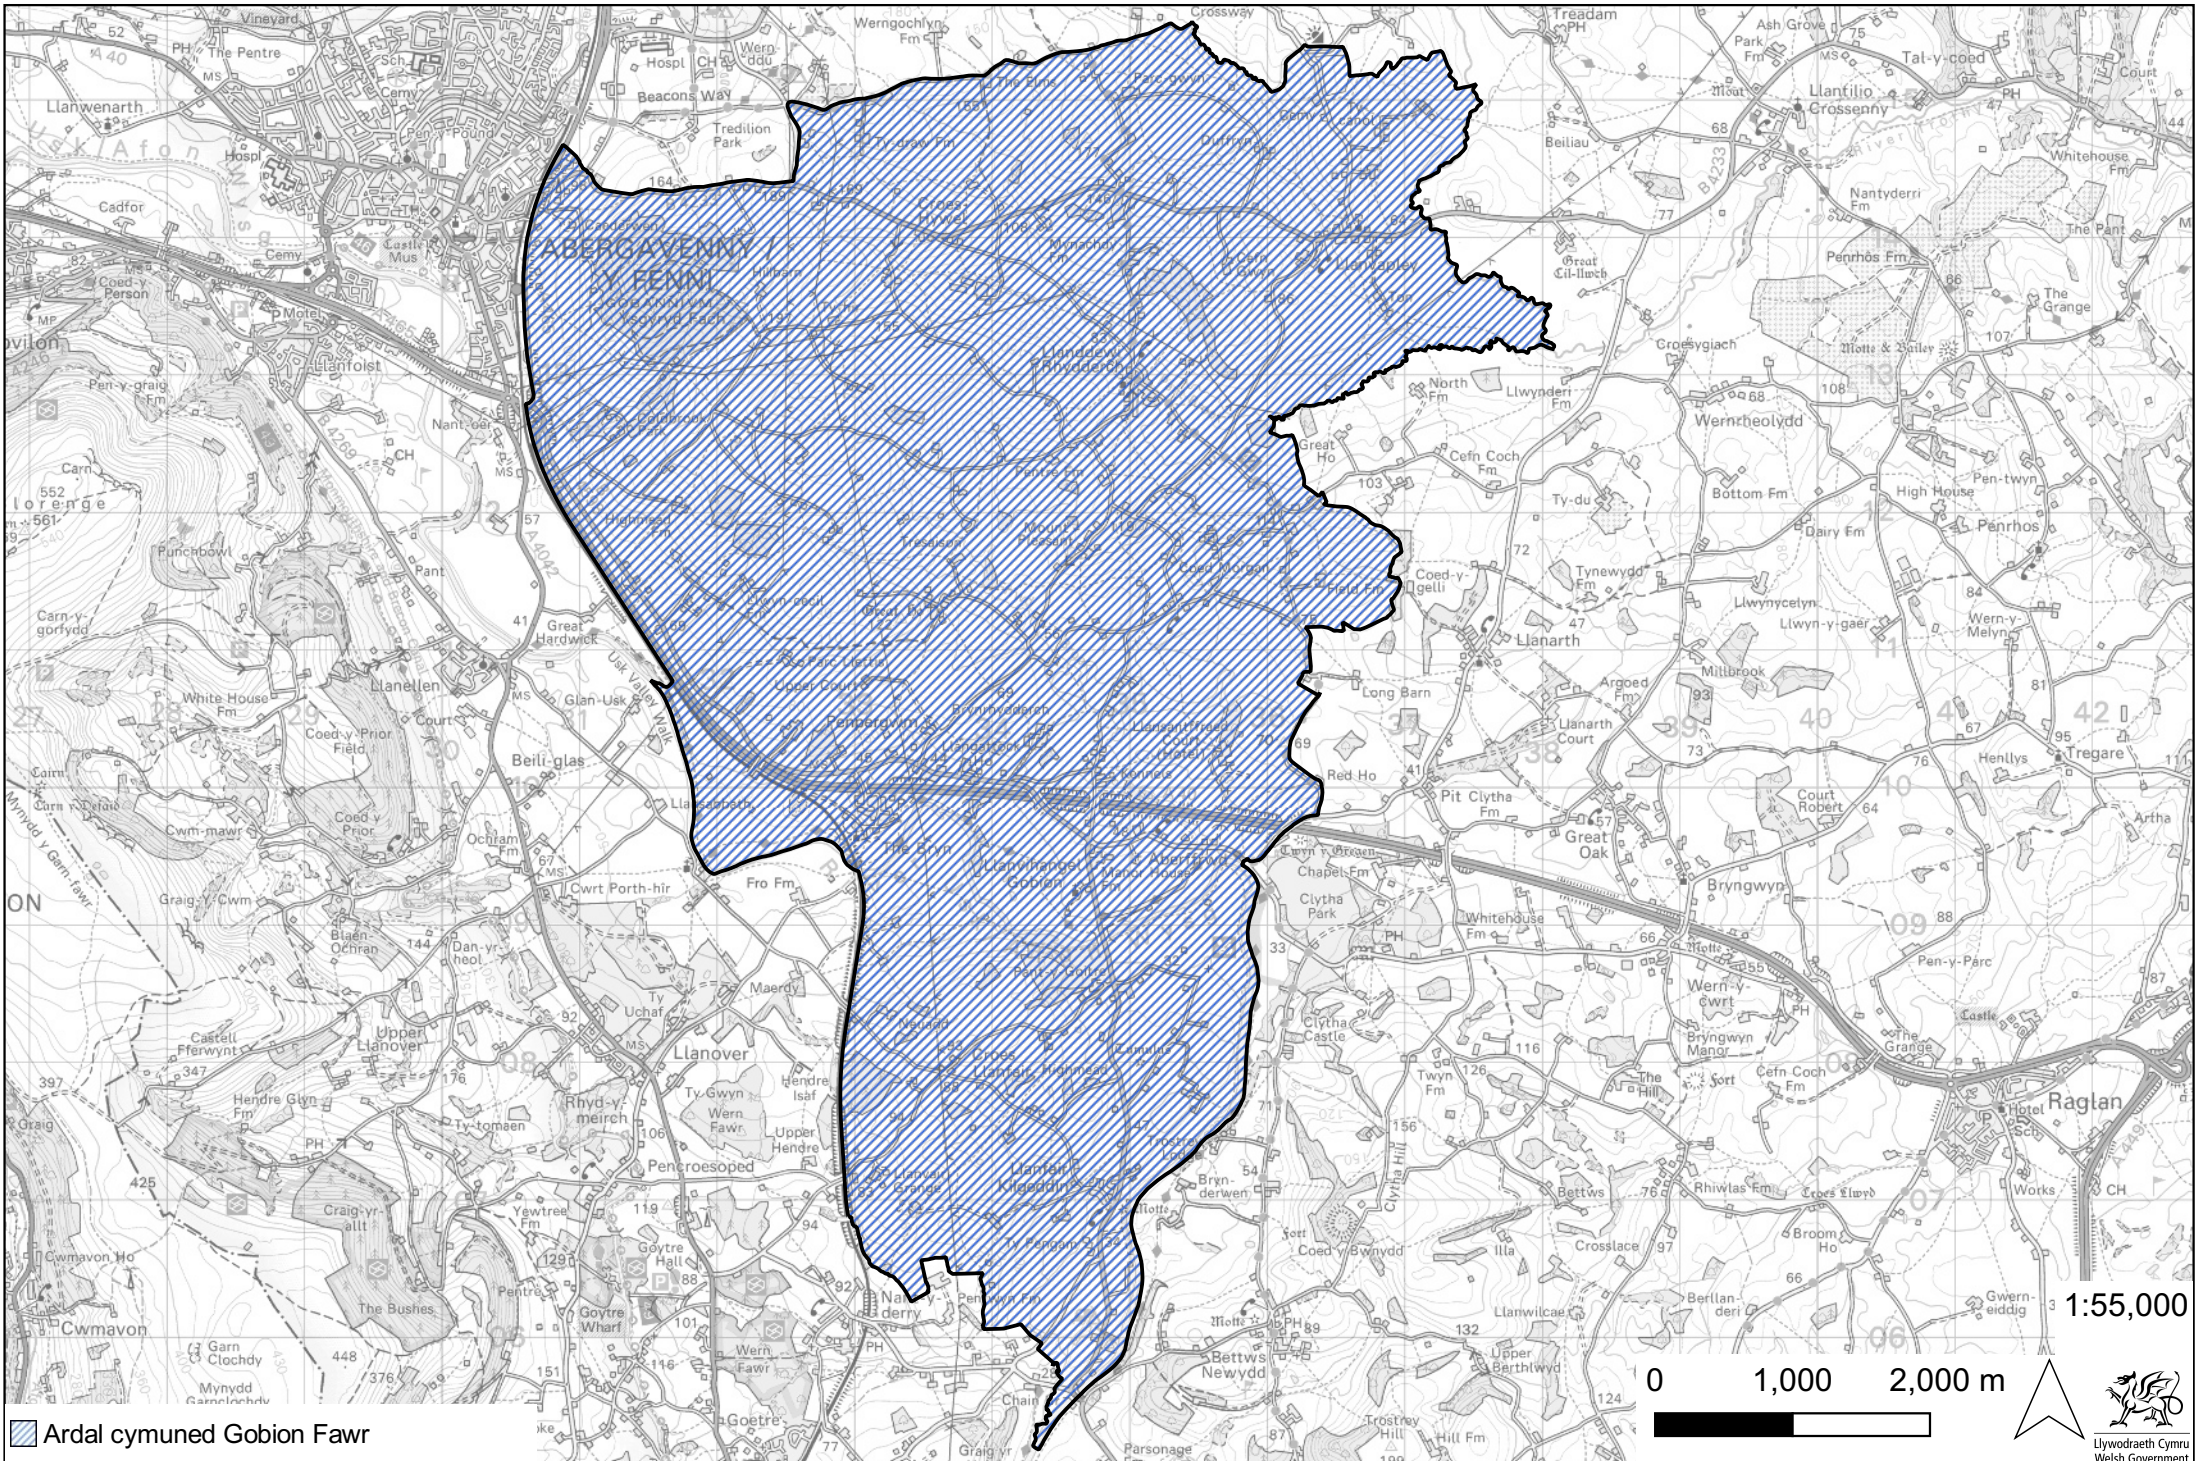

Map 103 ar gyfer Gorchymyn Sir Fynwy (Cymunedau) 2021

Ardal cymuned Gobion Fawr