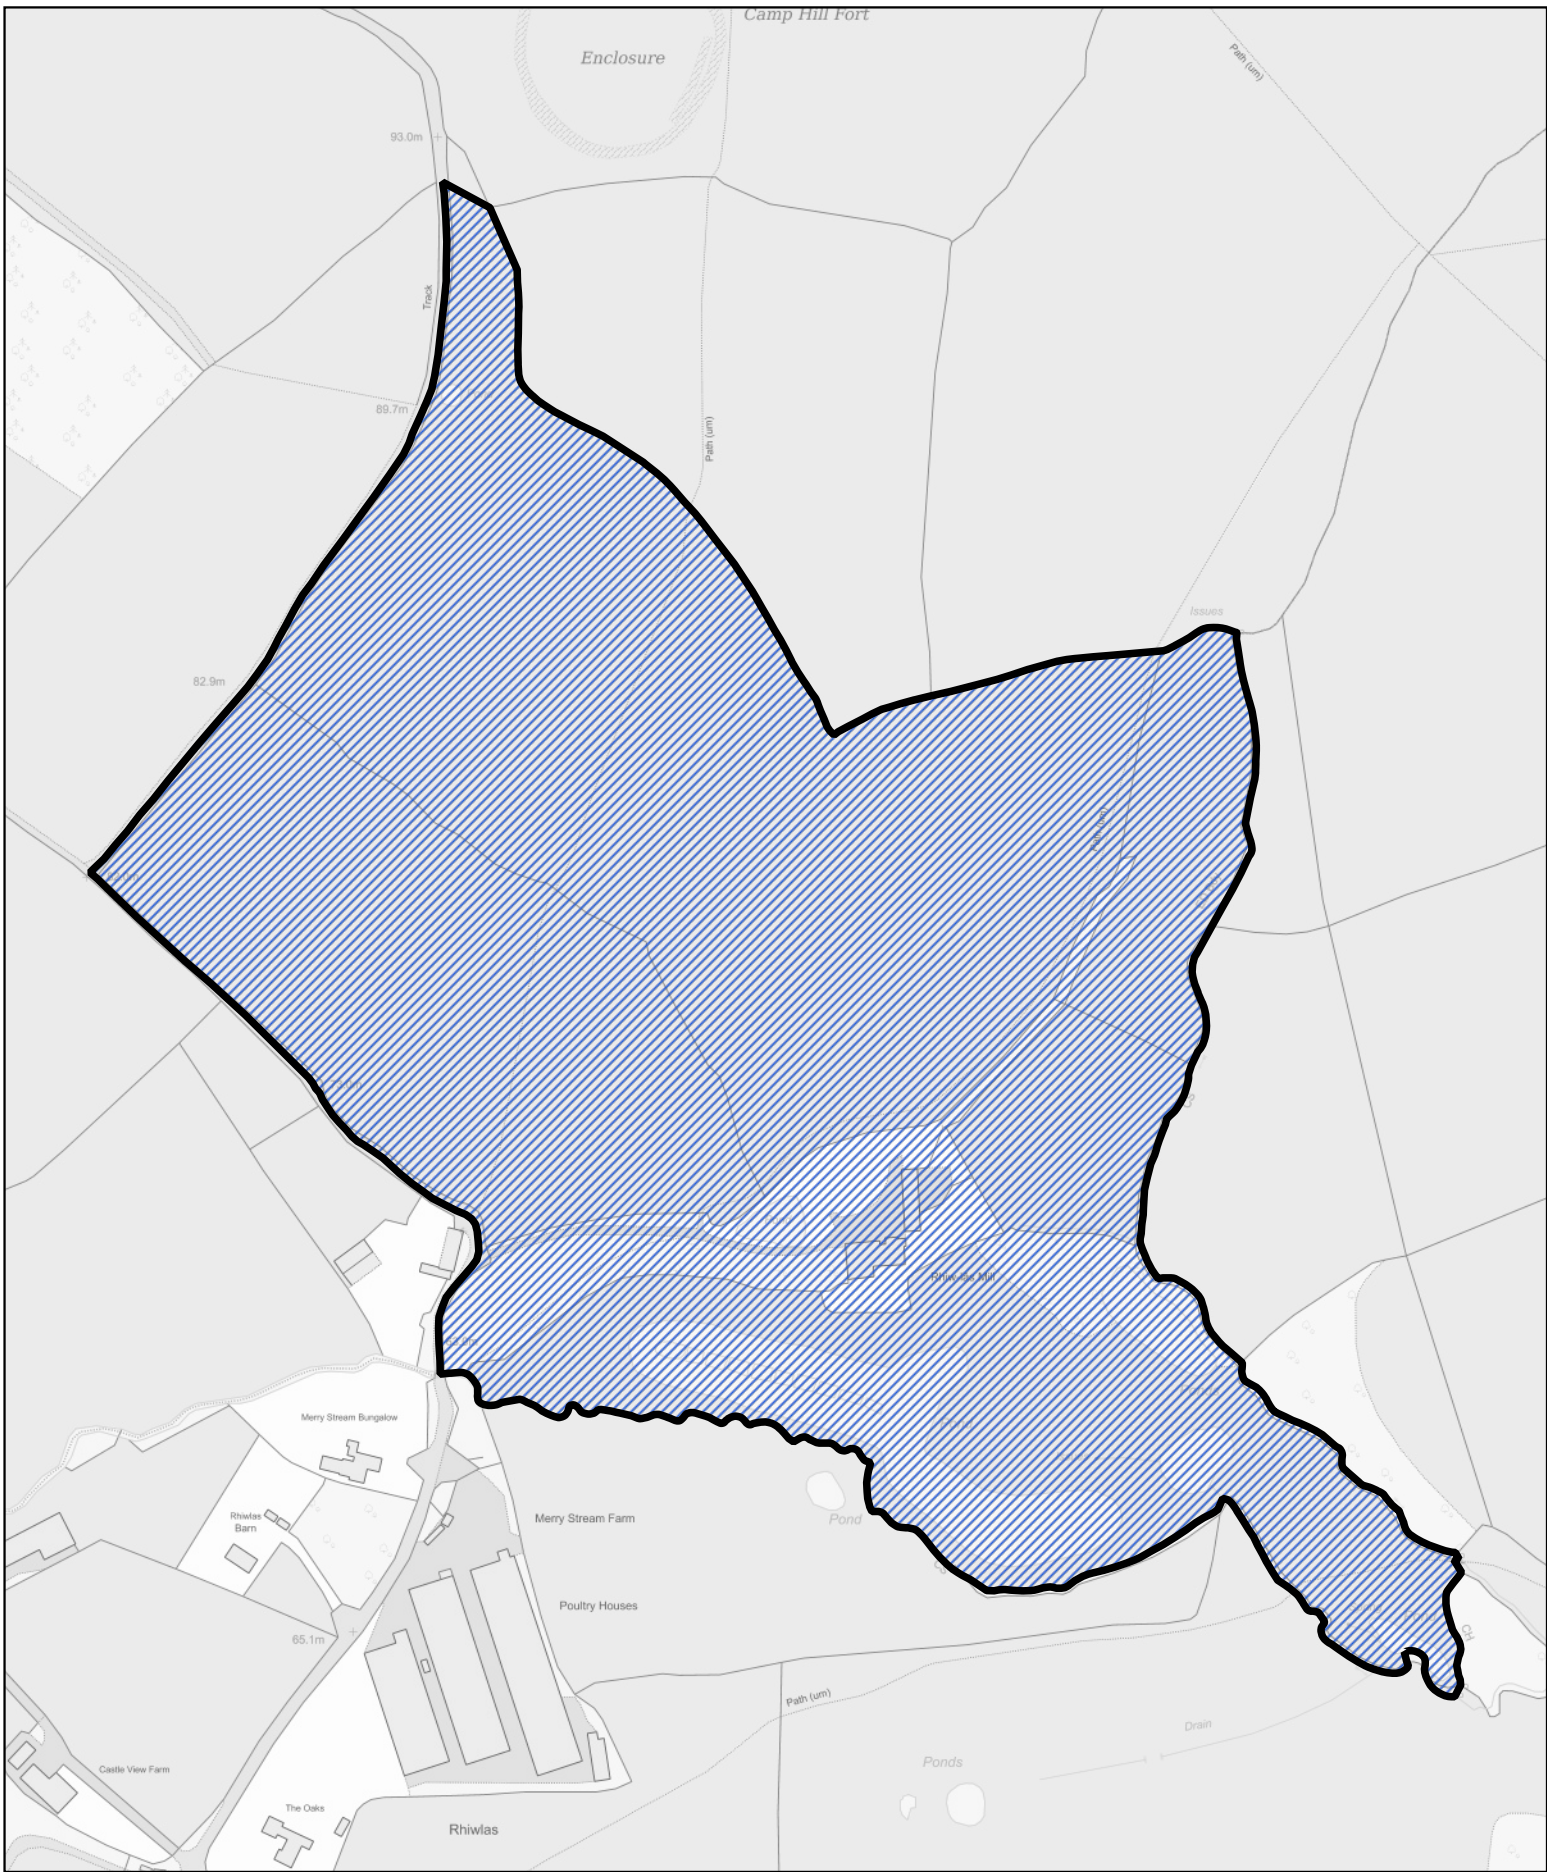

Pwll-yr-hwyaidd

 Y rhan o gymuned Llanofor a drosglwyddwyd i gymuned Llan-arth

1:1,000

Llywodraeth Cymru  
Welsh Government

 Y rhan o gymuned Llan-arth a drosglwyddwyd i gymuned Castell-gwyn

0 90 180 m

1:2,500