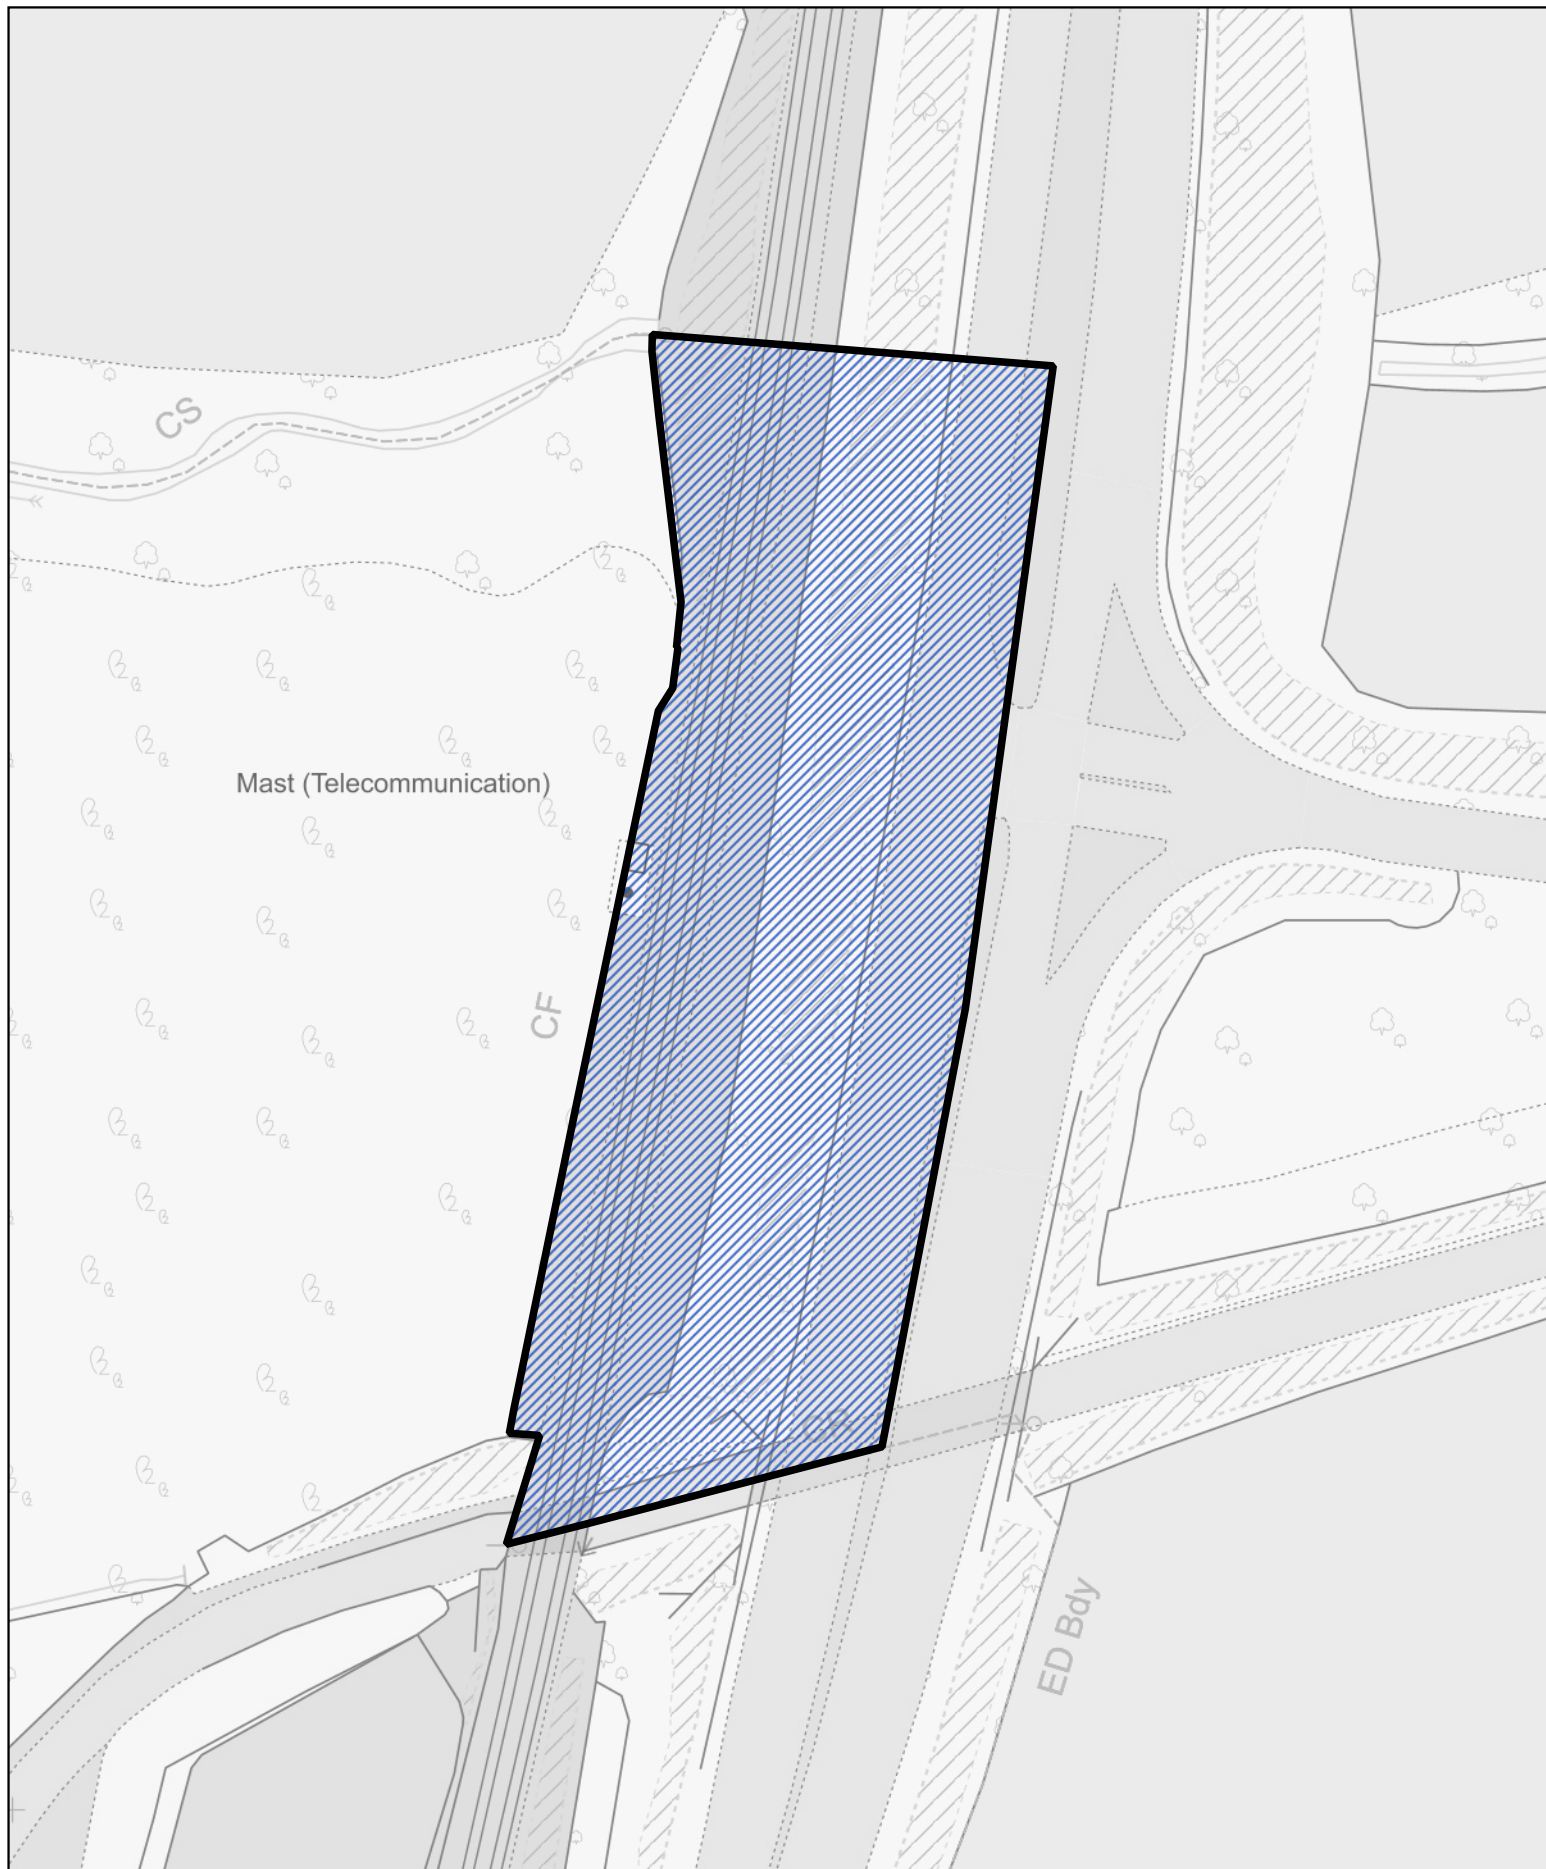

Mast (Telecommunication)

CS

CF

ED Bdy

0 30 60 m

Ardal a drosglwyddwyd o ward Gorllewin Ysgyryd i ward Dwyrain Croesonnen yng nghymuned Llandeilo Bertholau

1:1,000

Llywodraeth Cymru
Welsh Government