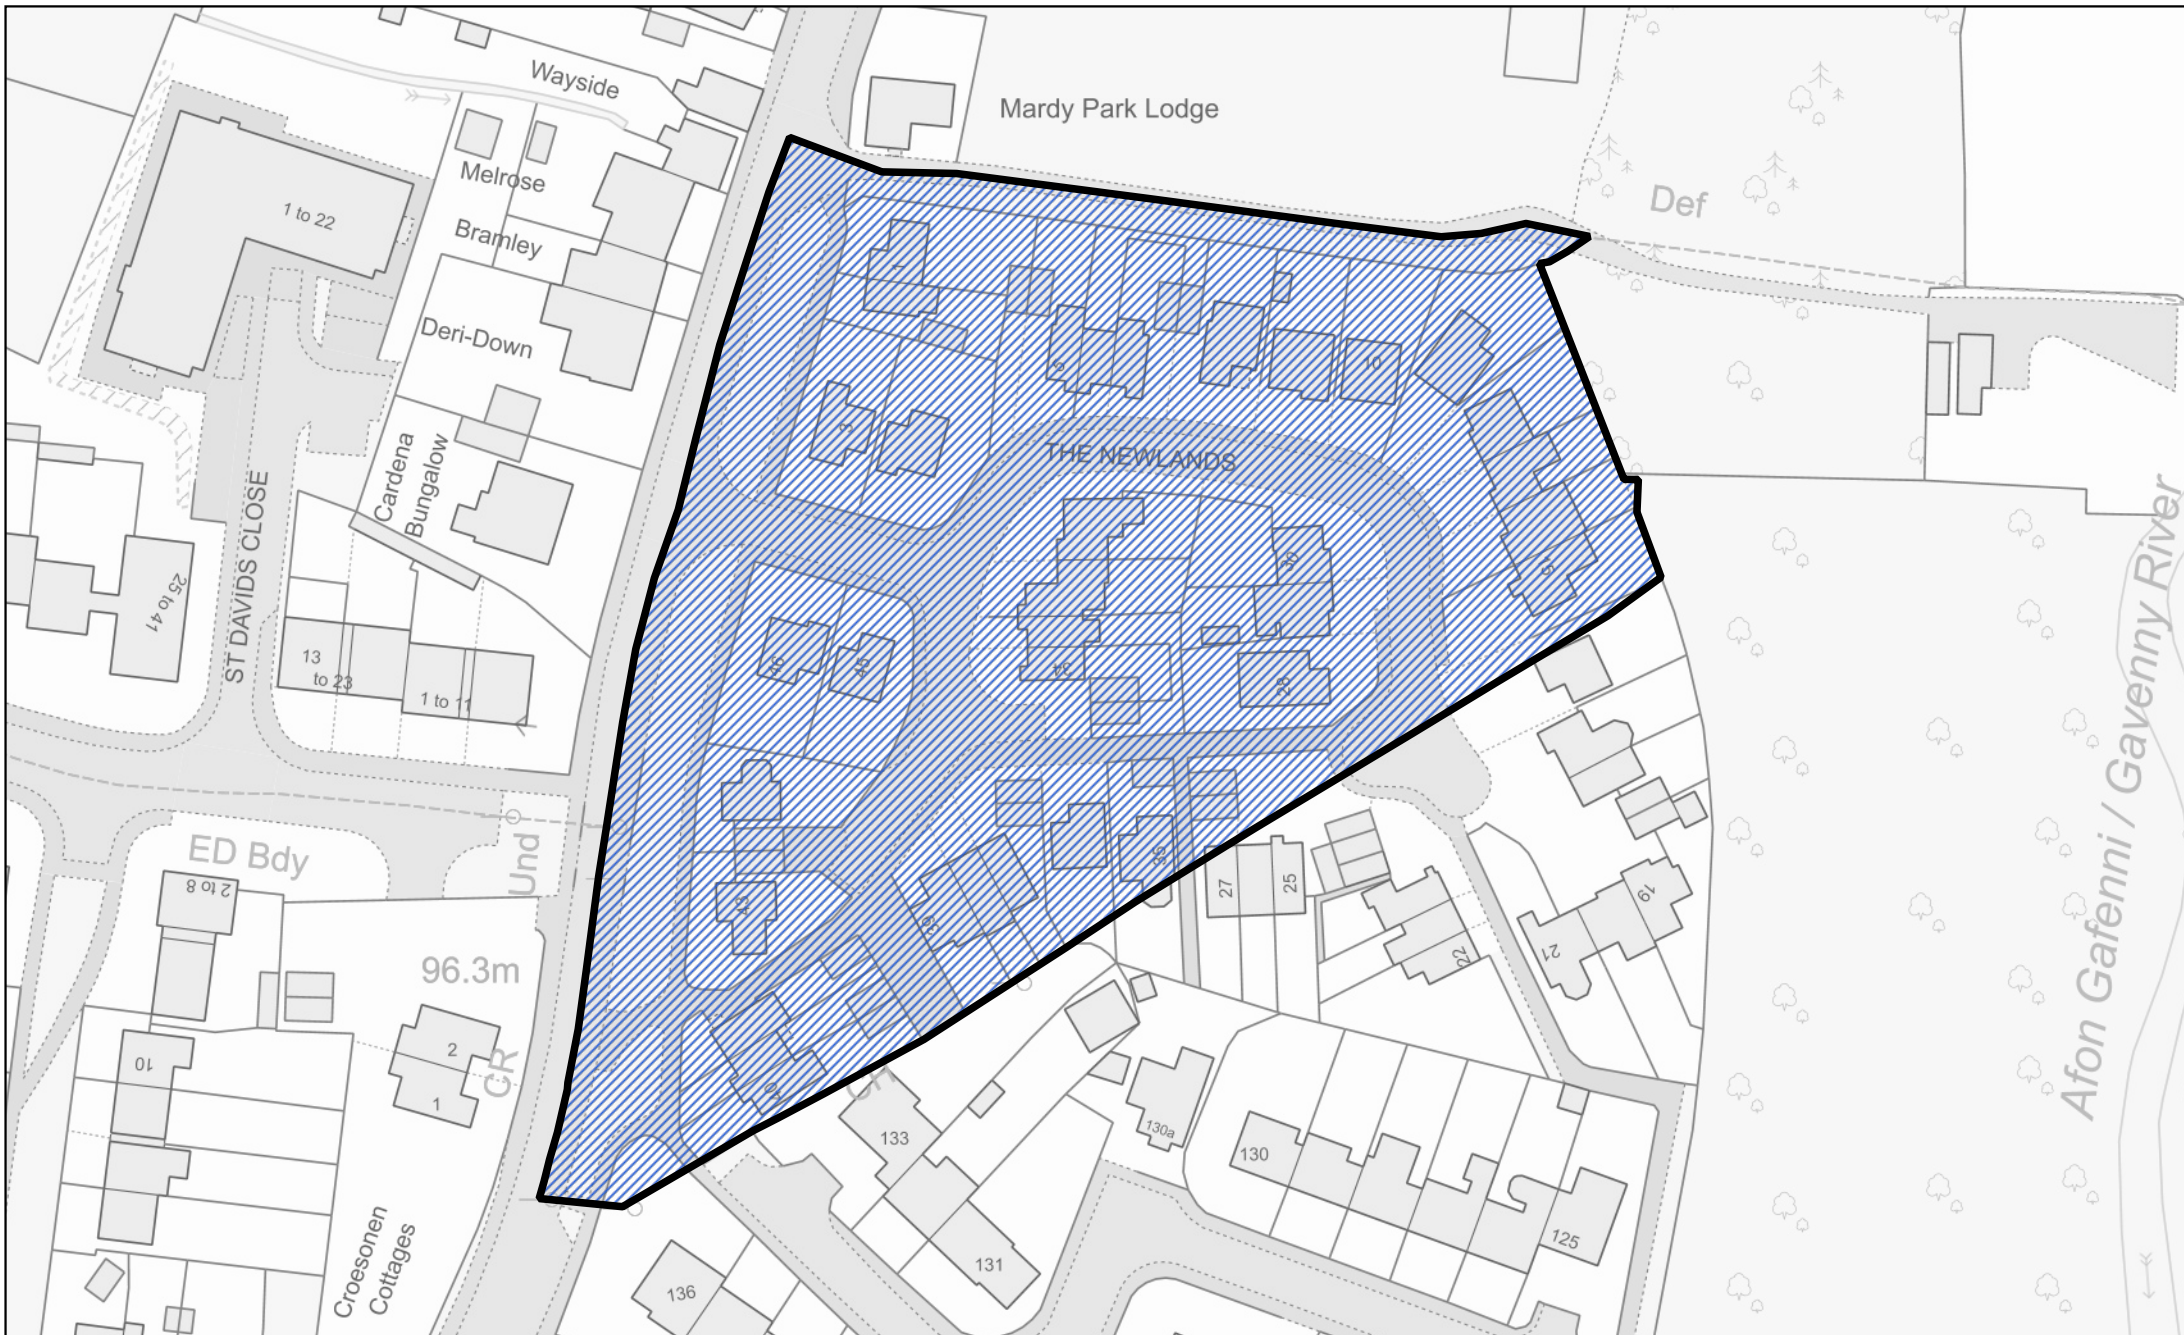

Ardal a drosglwyddwyd o ward Gorllewin Ysgryd i ward Dwyrain Croesonnen yng nghymuned Llandeilo Bertholau