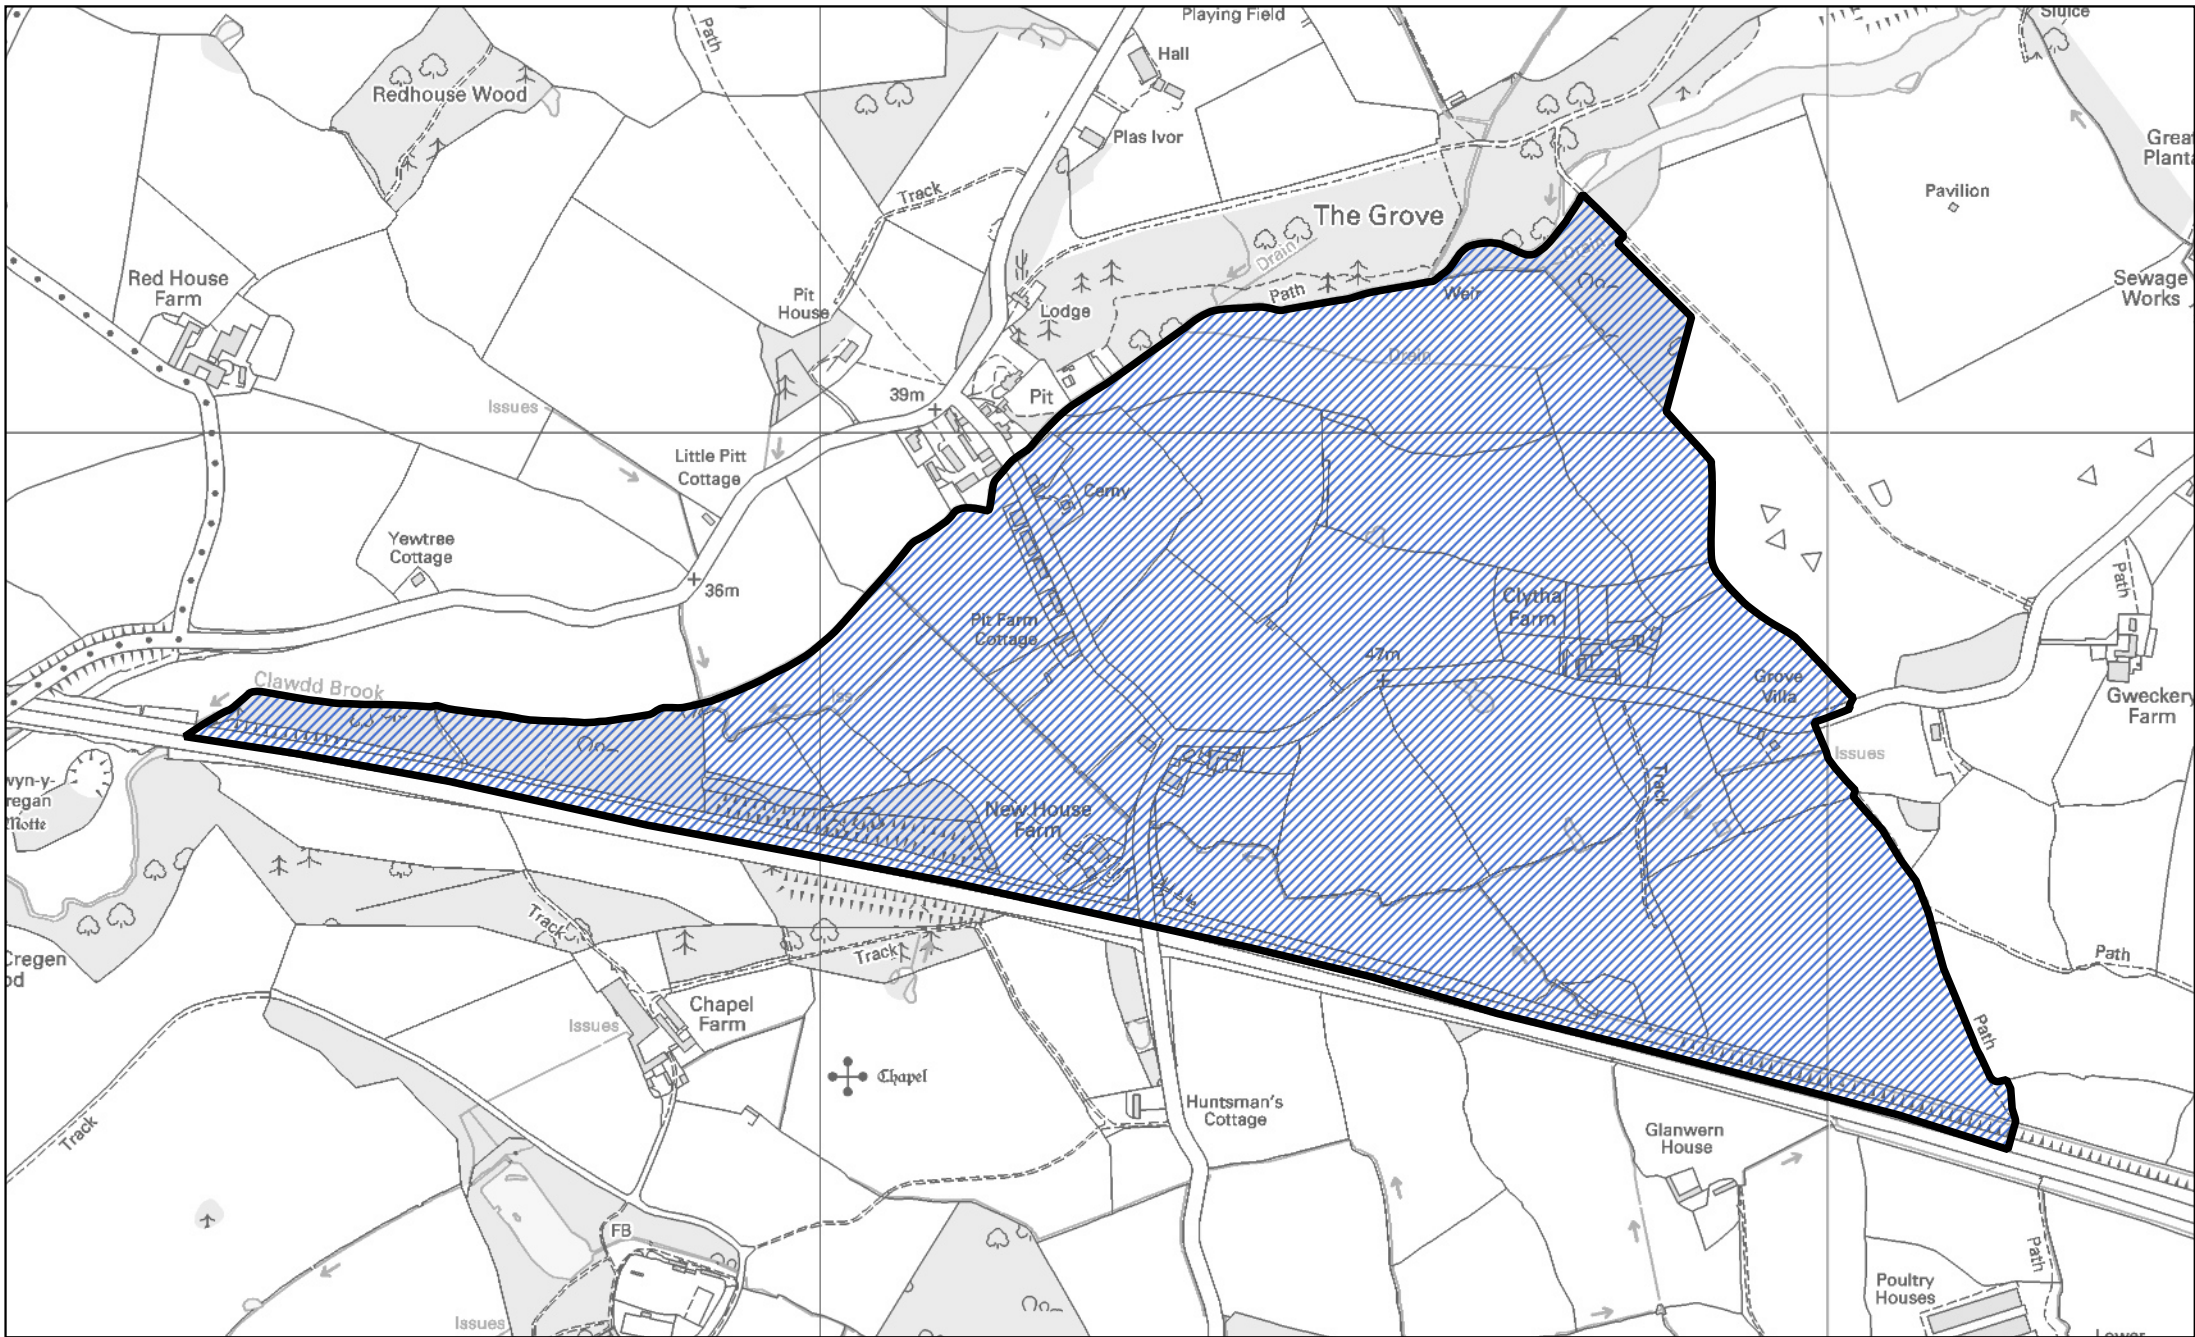

 Ardal a drosglwyddwyd o ward Cleidda i ward Llan-arth yng nghymuned Llan-arth

 Y rhan o gymuned Llan-ffwyst Fawr a drosglwyddwyd i gymuned Llanelli

 Ardal a drosglwyddwyd o ward Gilwern i ward Clydach yng nghymuned Llanelli