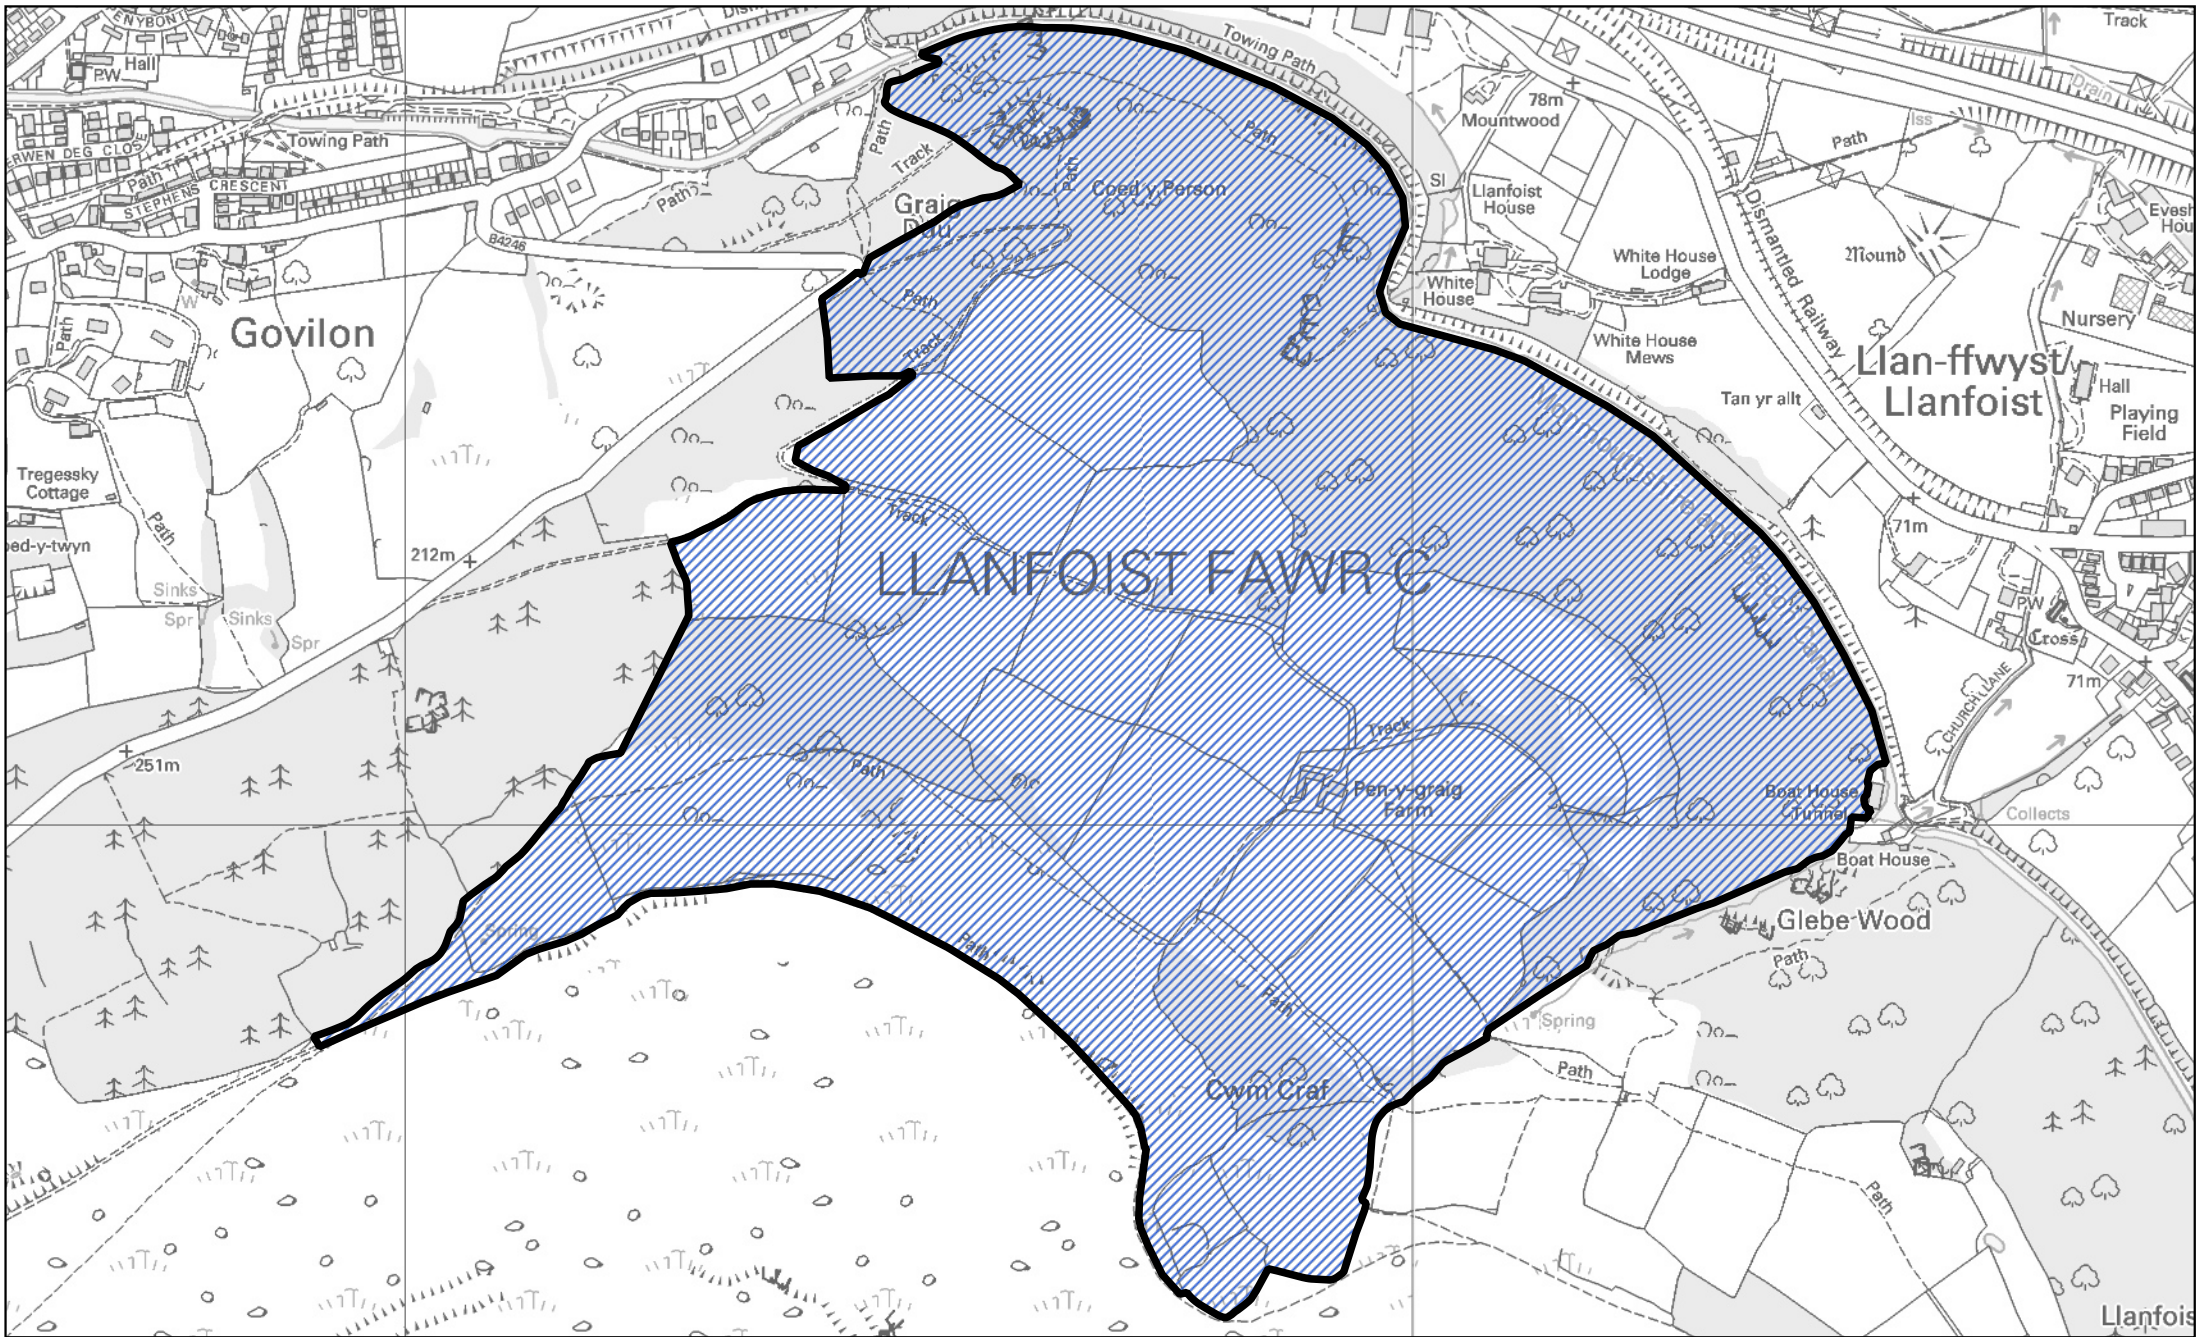

Llywodraeth Cymru  
Welsh Government

 Ardal a drosglwyddwyd o ward Llanffwyst i ward Llanwenarth Tu Draw yng nghymuned Llanffwyst Fawr

 Ardal ward Gofilon yng nghymuned Llan-ffwyst Fawr

0 600 1,200 m

1:25,000