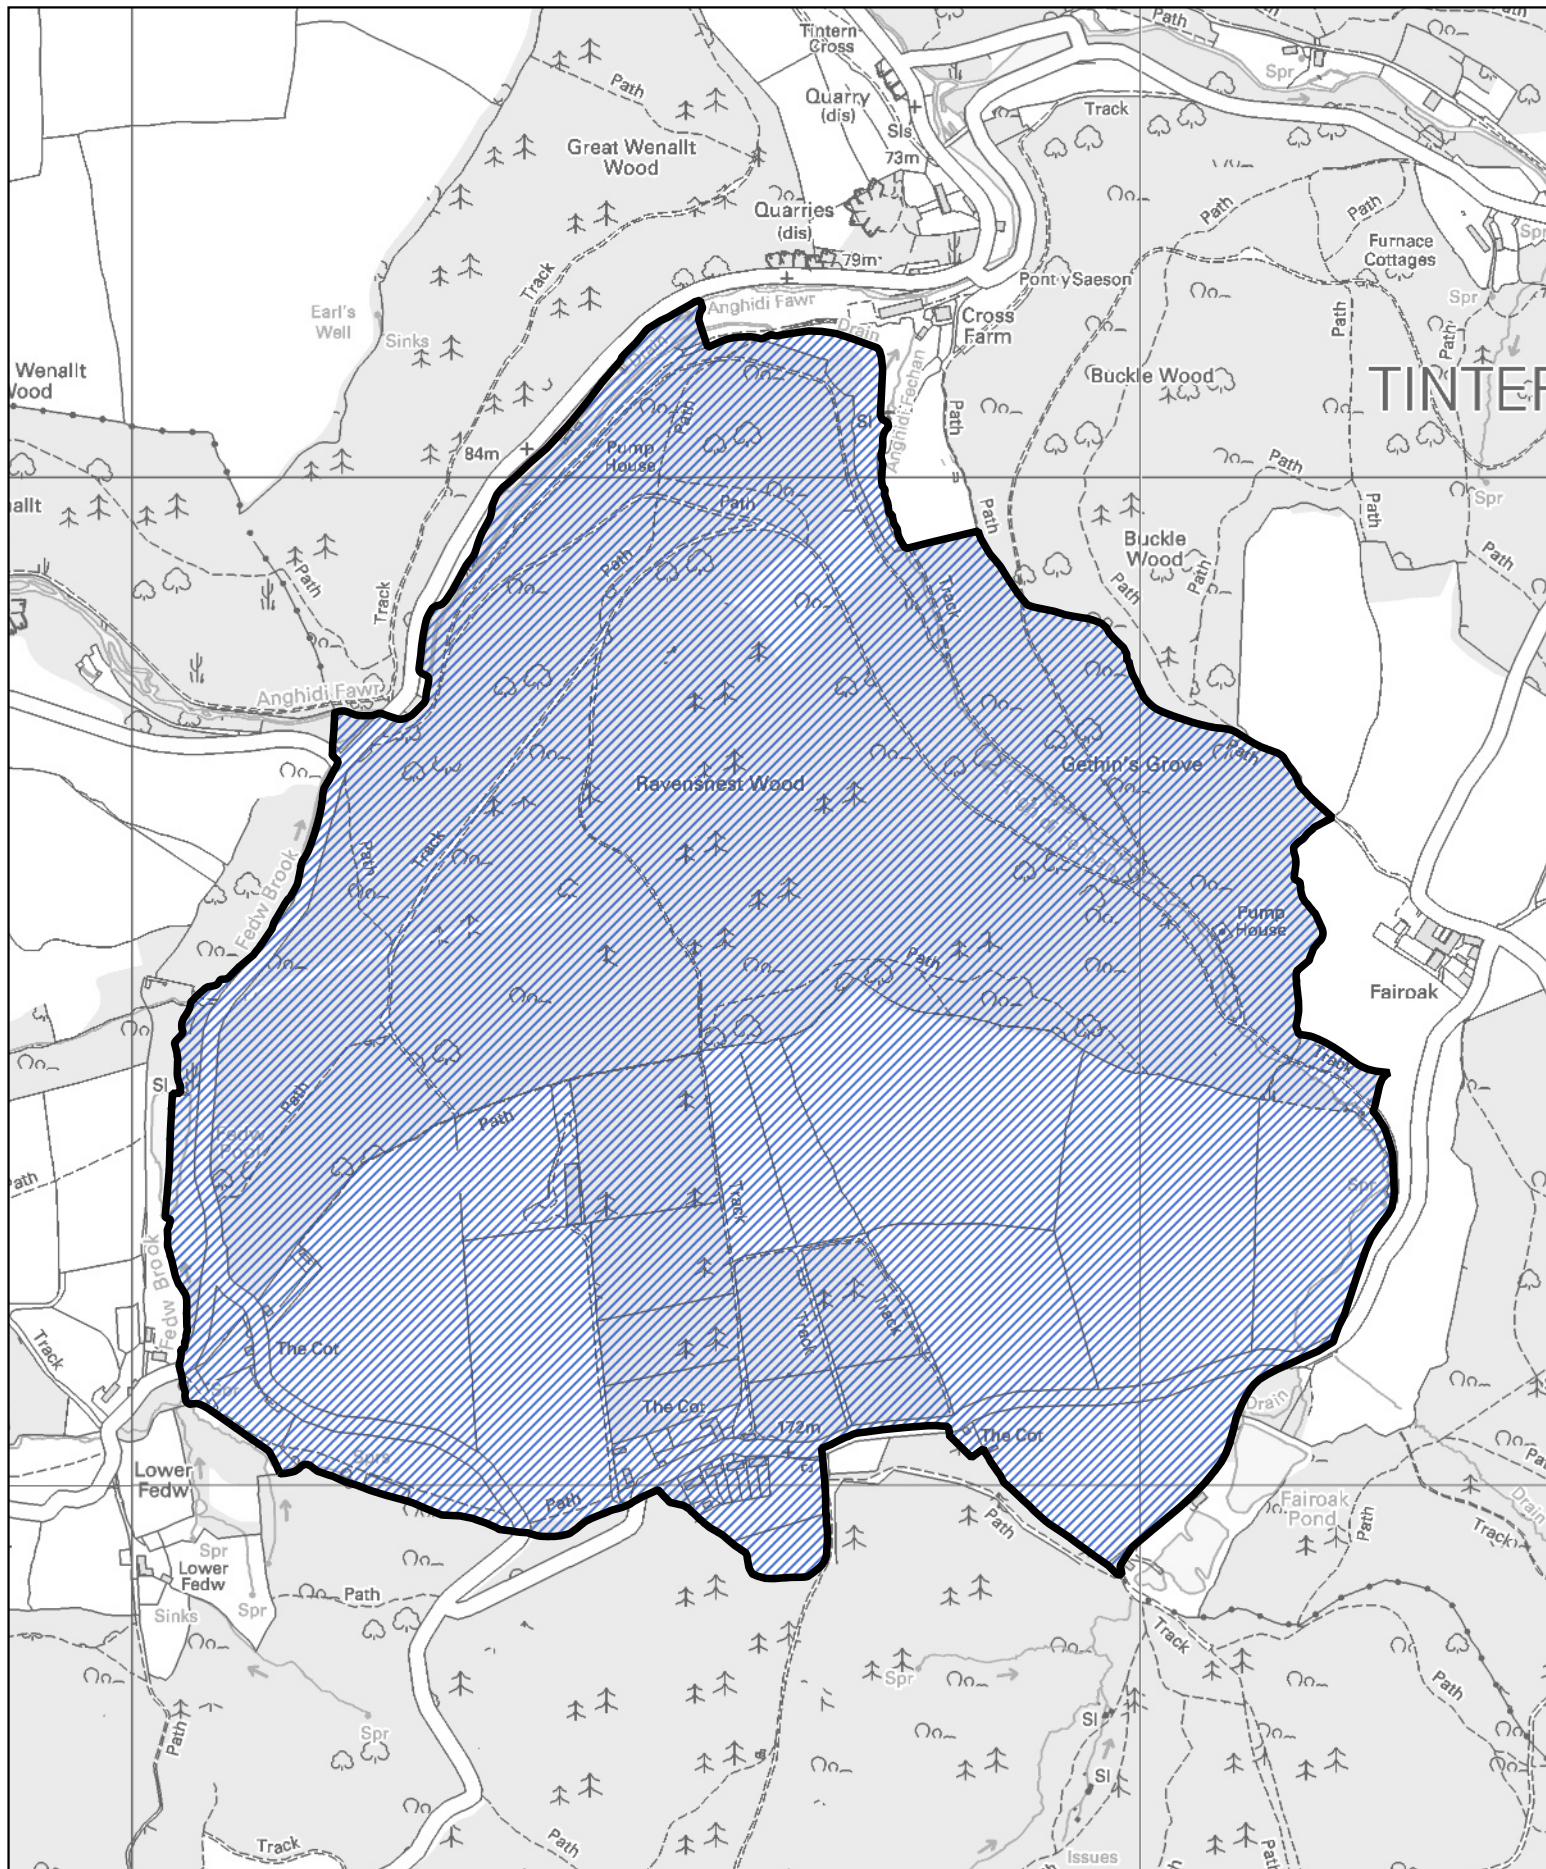

0 100 200 m

1:4,500

Llywodraeth Cymru
Welsh Government

 Ardal a drosglwyddwyd o ward Llanfihangel Crucornau i ward Pandy yng nghymuned Crucornau

 Ardal ward Cwm-iou yng nghymuned Crucornau

0 1,000 2,000 m

1:45,000

Llywodraeth Cymru
Welsh Government

0 200 400 m

 Y rhan o gymuned Tyndyrn a drosglwyddwyd i gymuned Devauden

Llywodraeth Cymru
Welsh Government

 Y rhan o gymuned St Arvans a drosglwyddwyd i gymuned Devauden