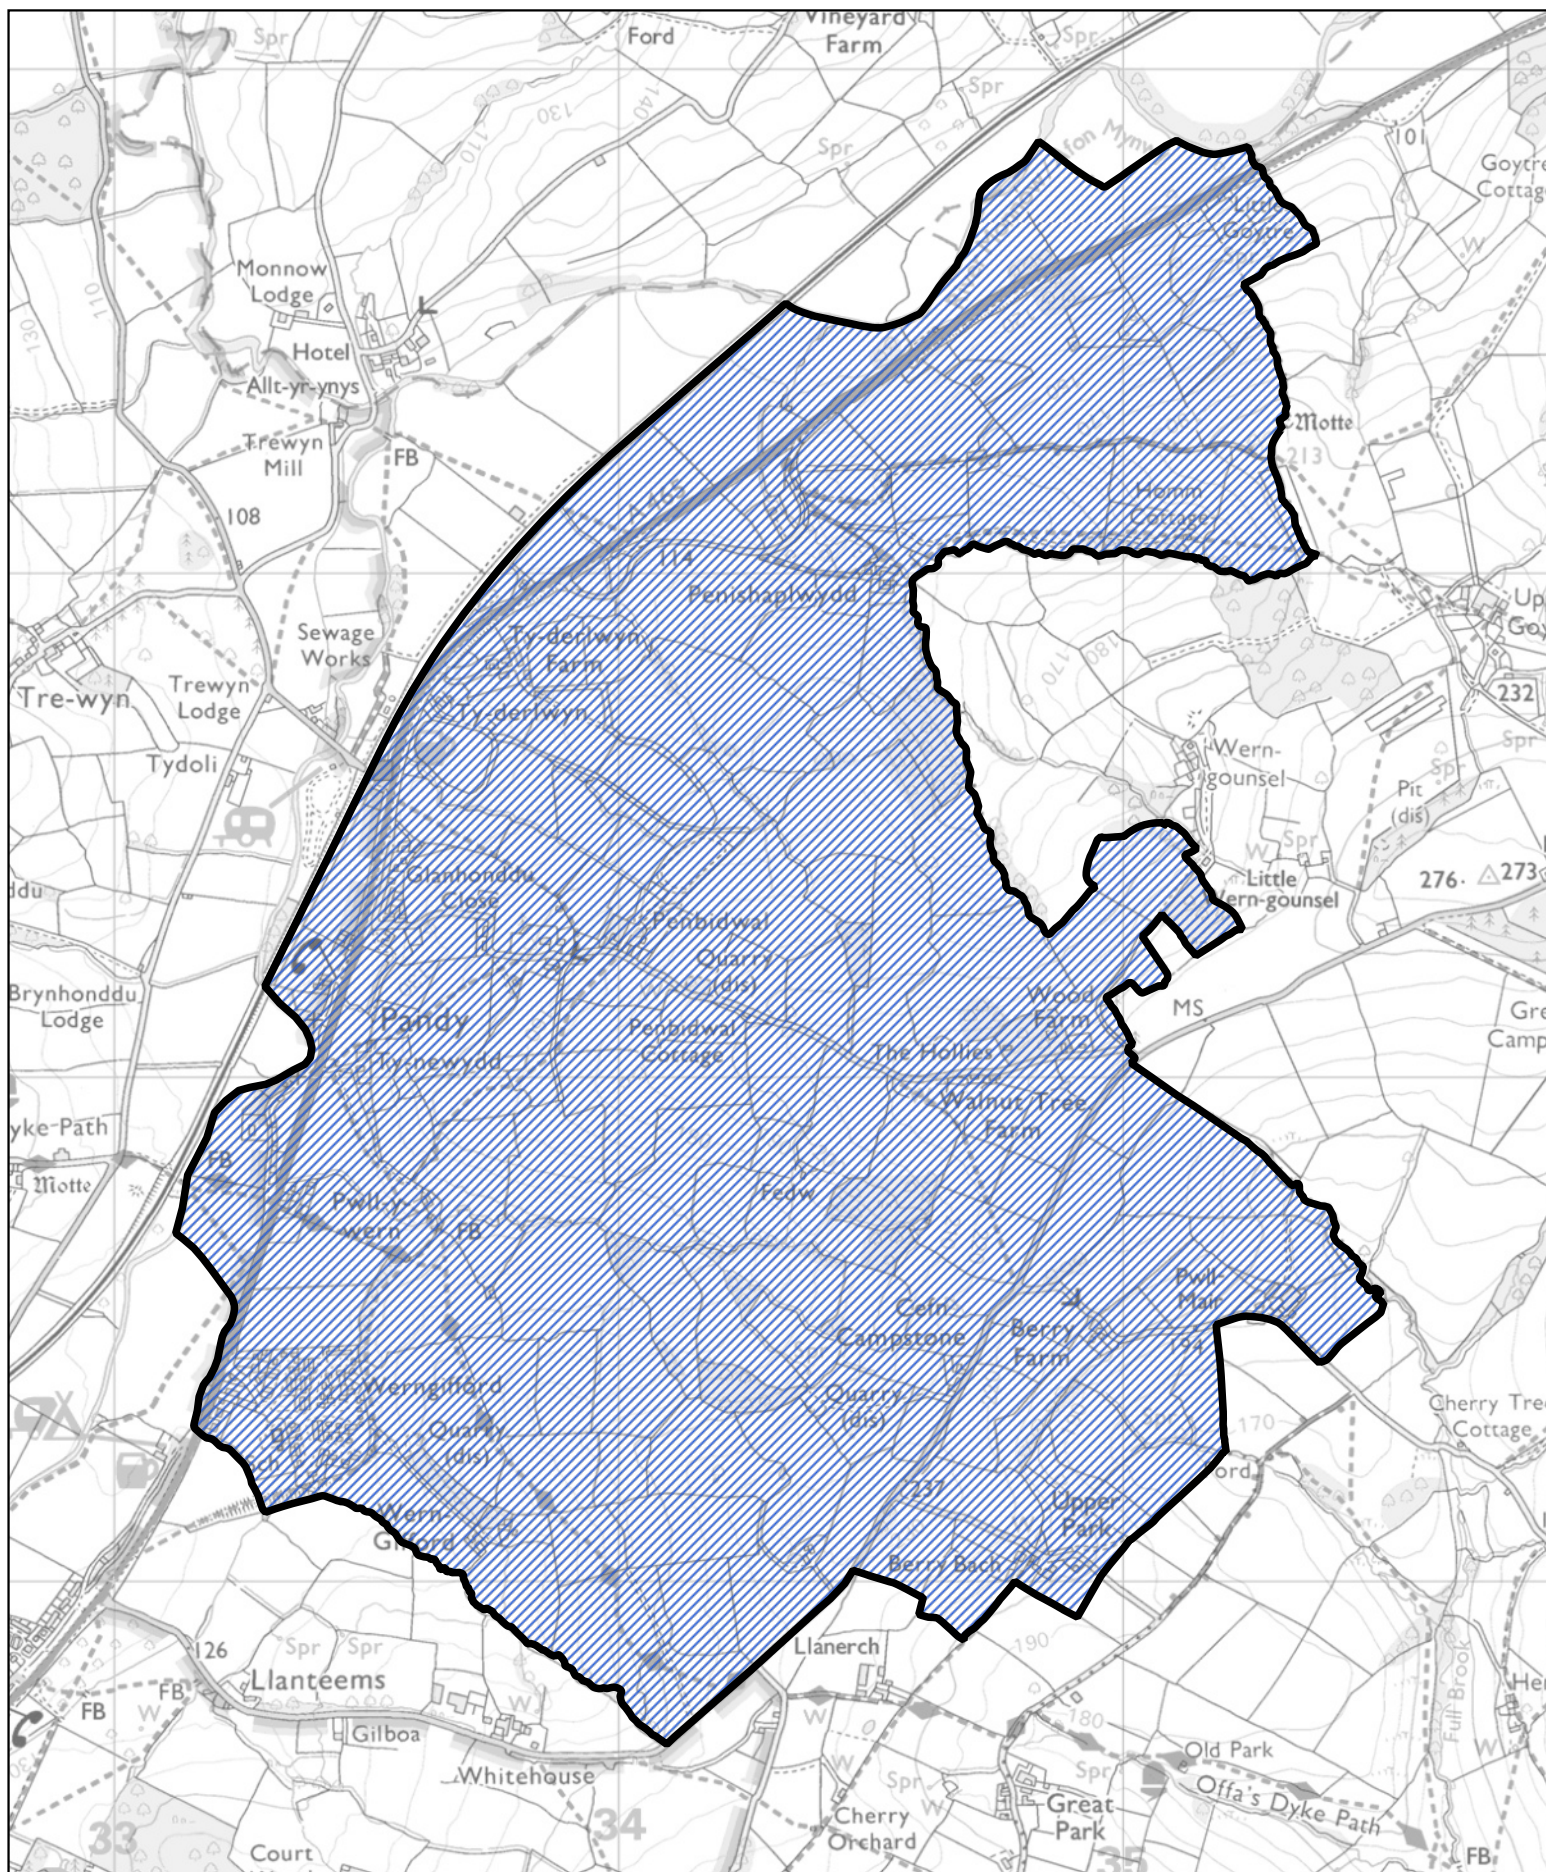

Ardal a drosglwyddwyd o ward Llanfihangel Crucornau i ward Pandy yng nghymuned Crucornau