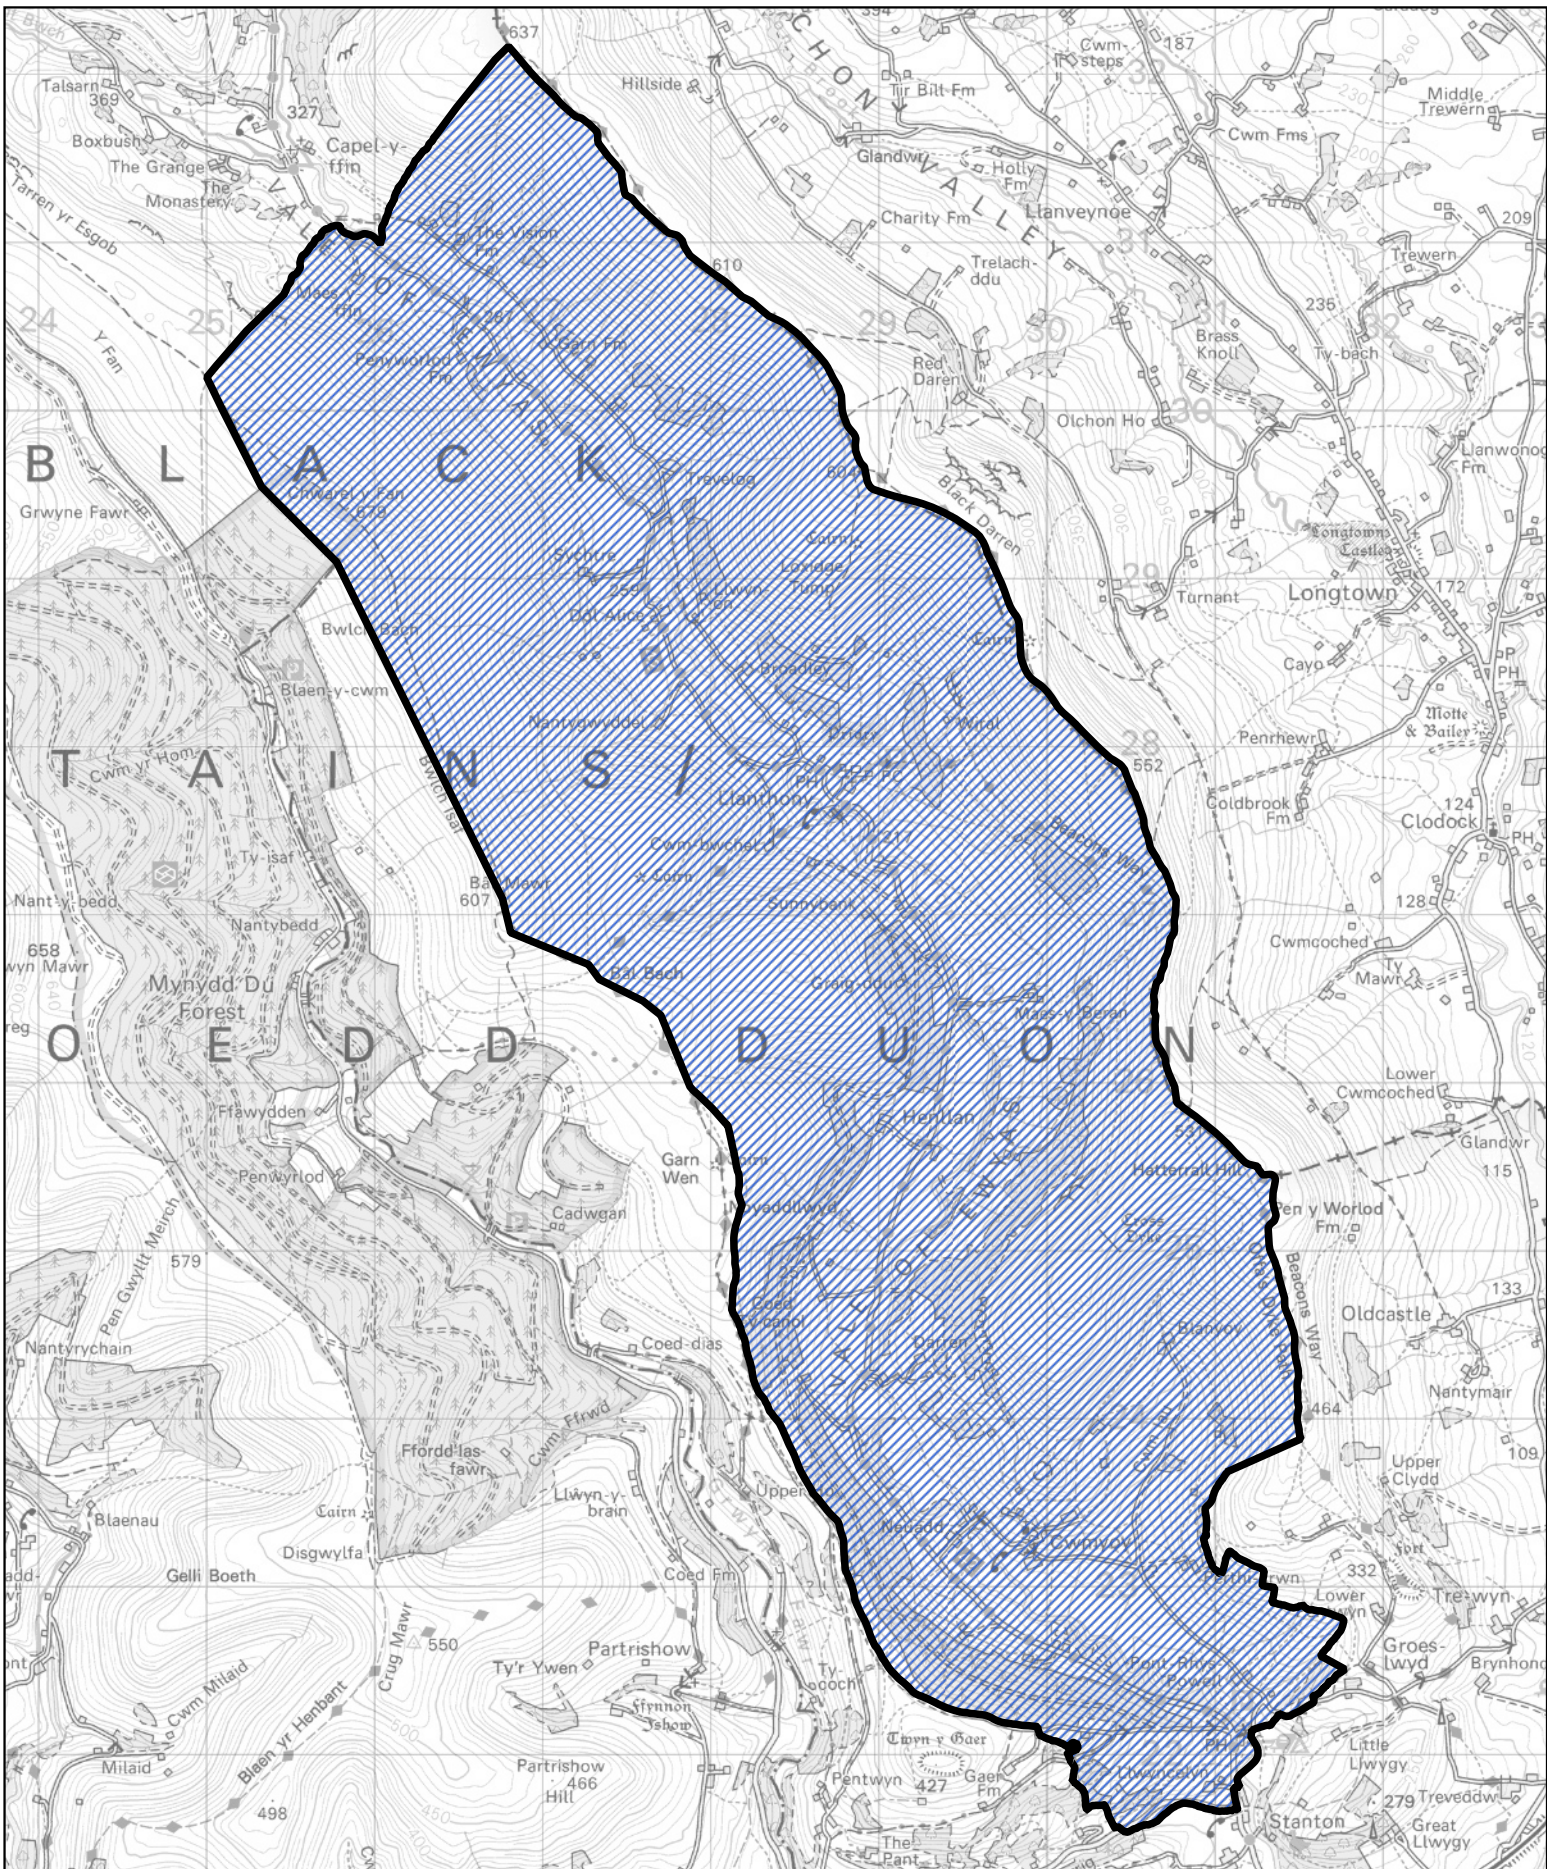

Ardal ward Cwm-iou yng nghymuned Crucornau

0 1,000 2,000 m

1:45,000

Llywodraeth Cymru
Welsh Government