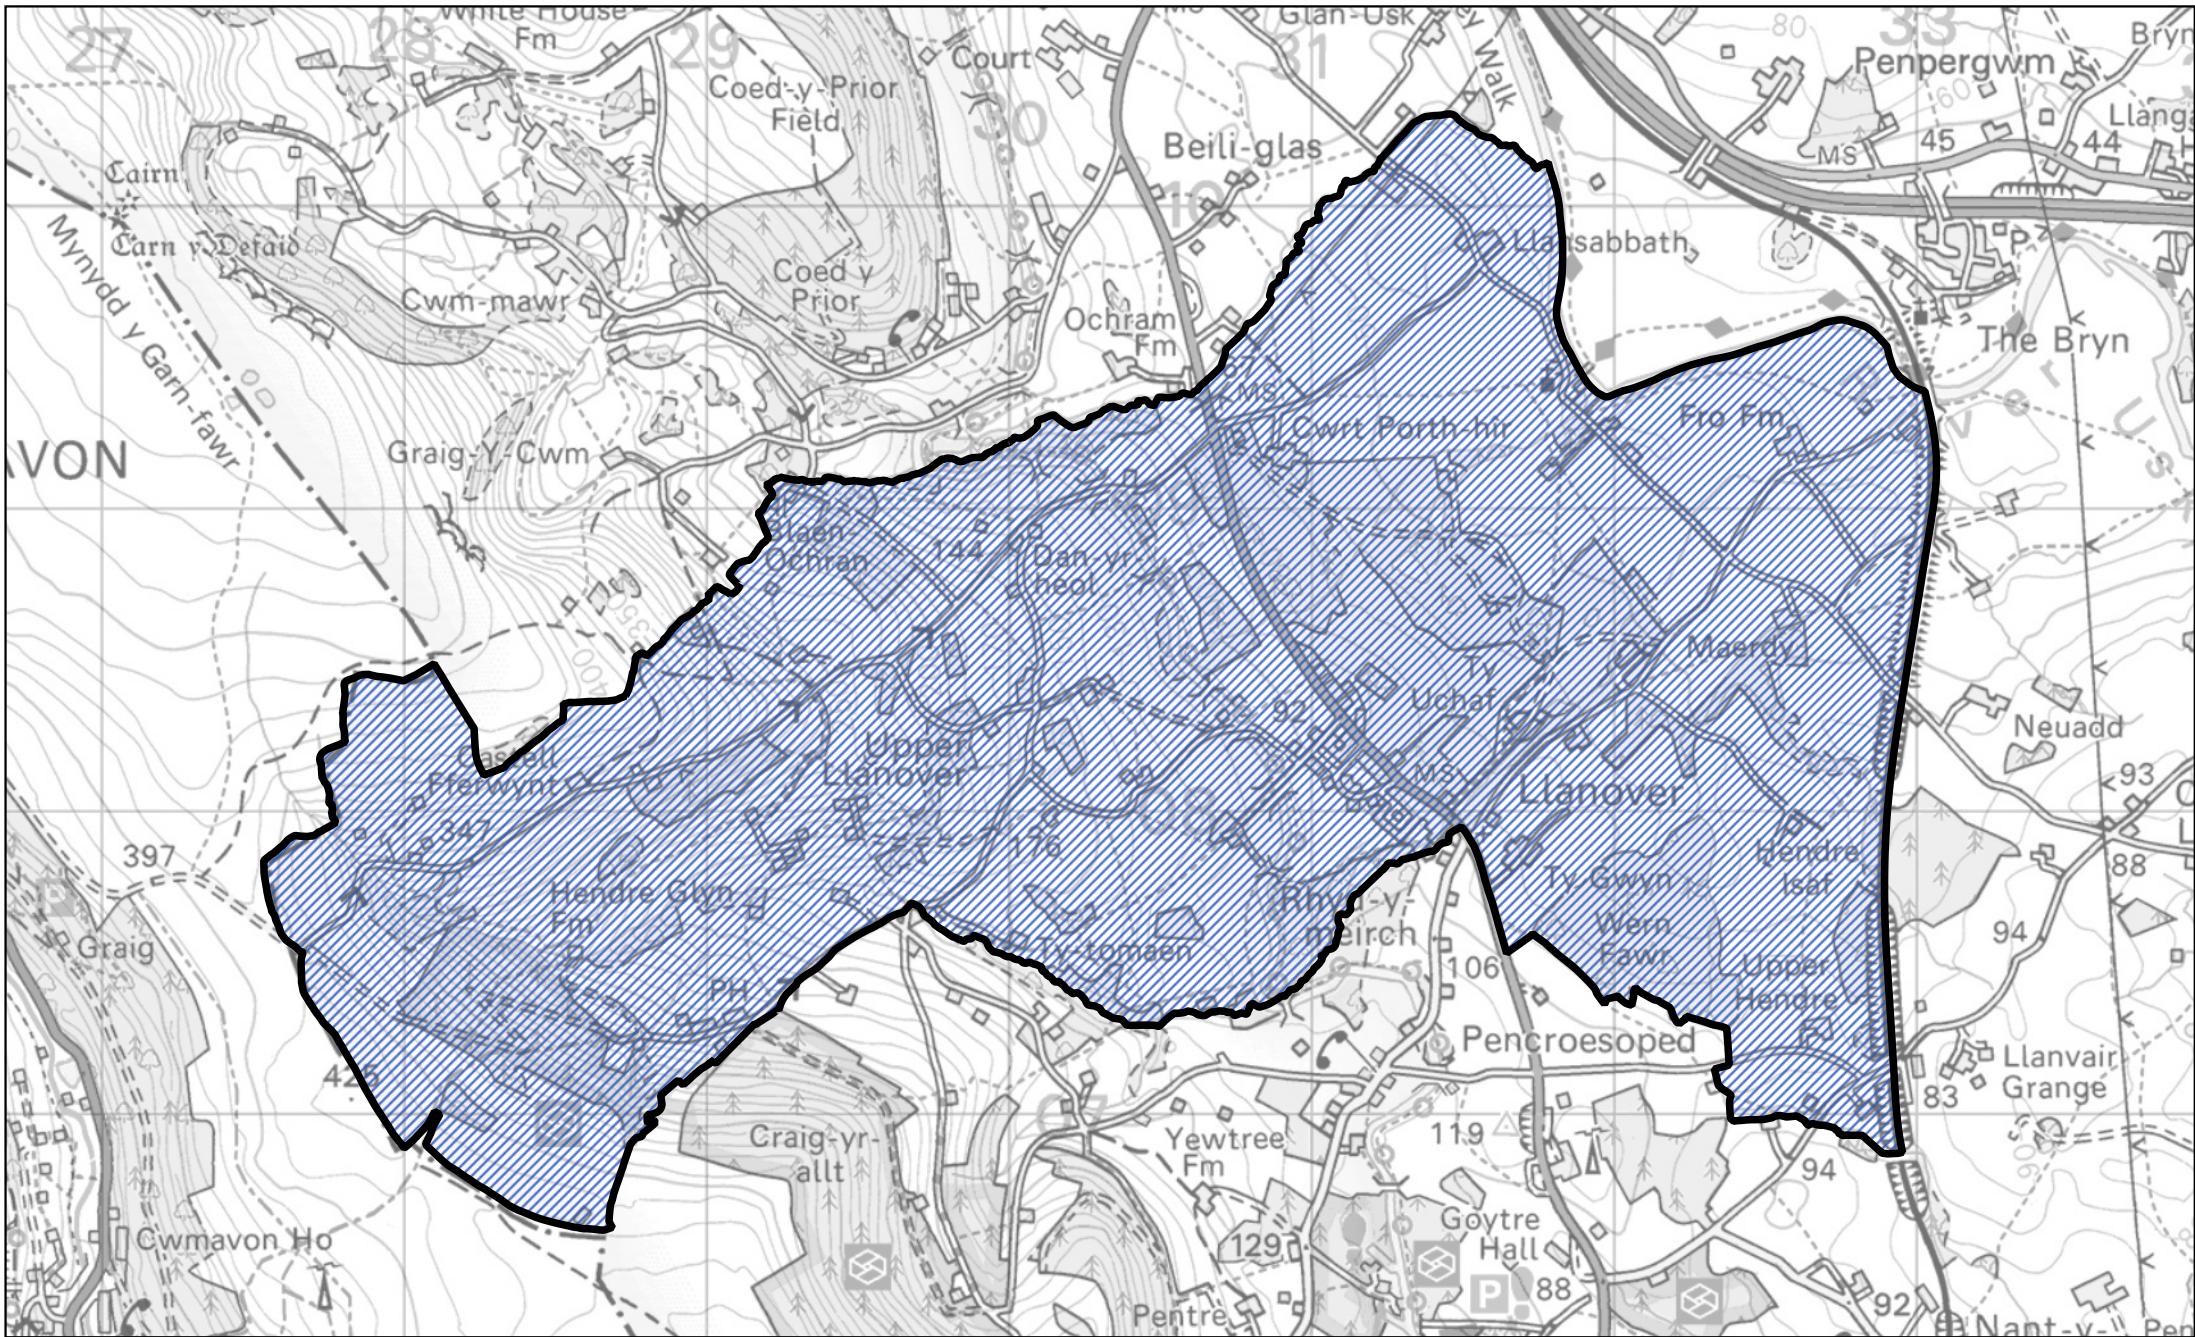

Y rhan o gymuned Llanover a drosglwyddwyd i gymuned Goetre Fawr