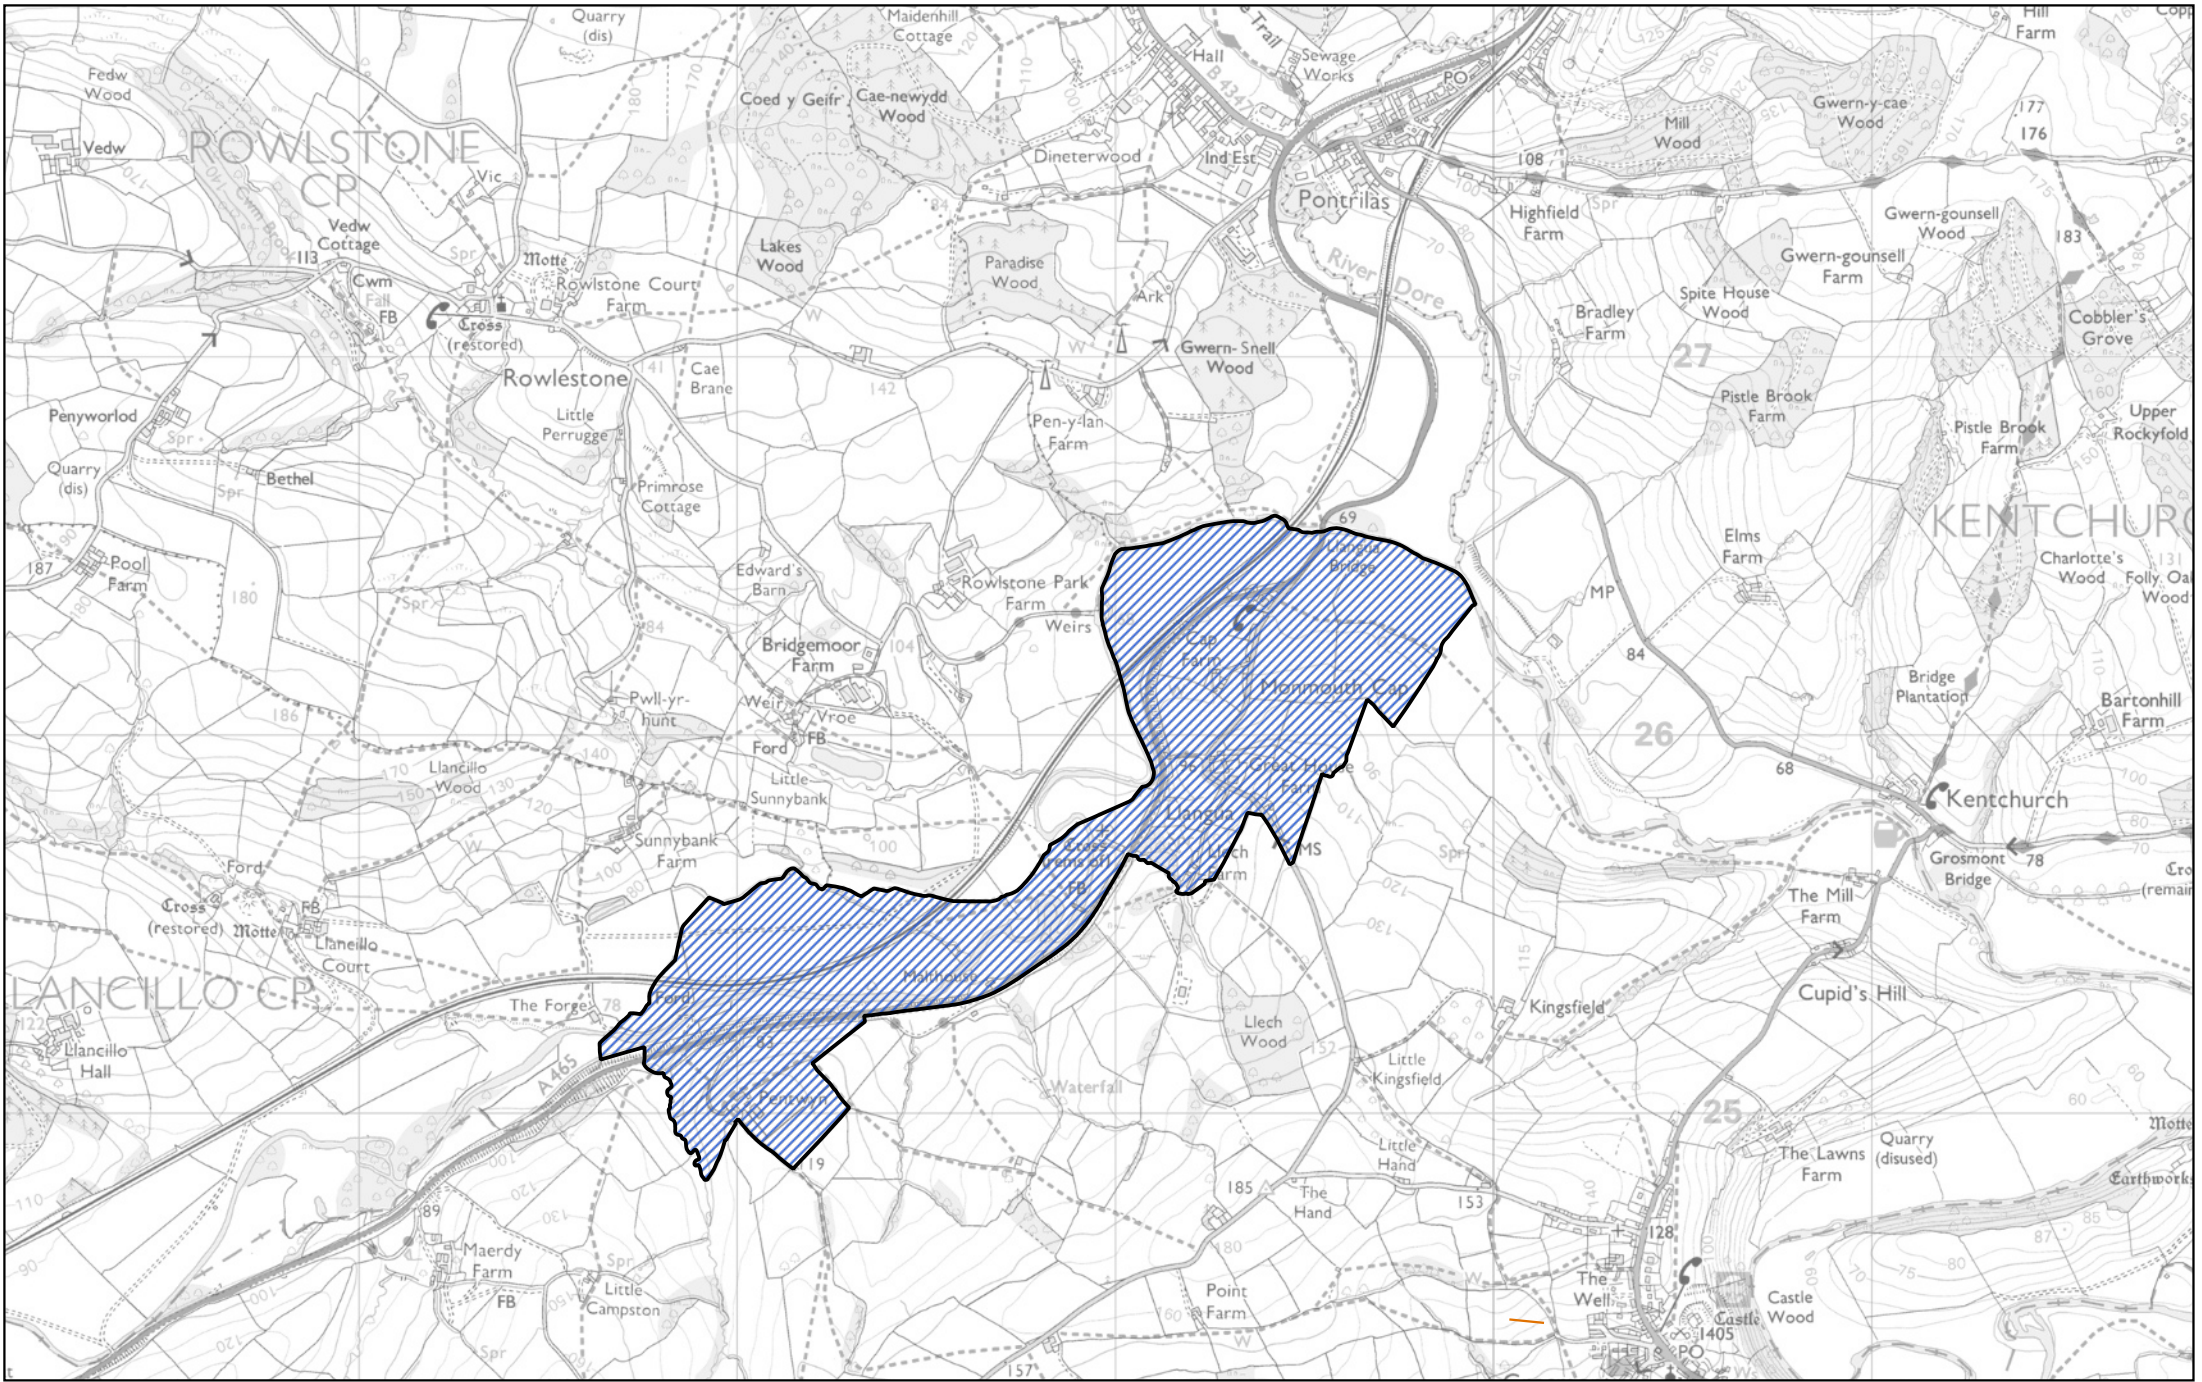

 Ardal ward Goetre yng nghymuned Goetre Fawr

0 700 1,400 m

 Y rhan o gymuned Grysmwnt a drosglwyddwyd i gymuned Ynysgynwraidd

1:20,000

Llywodraeth Cymru
Welsh Government

Map 84 ar gyfer Gorchymyn Sir Fynwy (Cymunedau) 2021