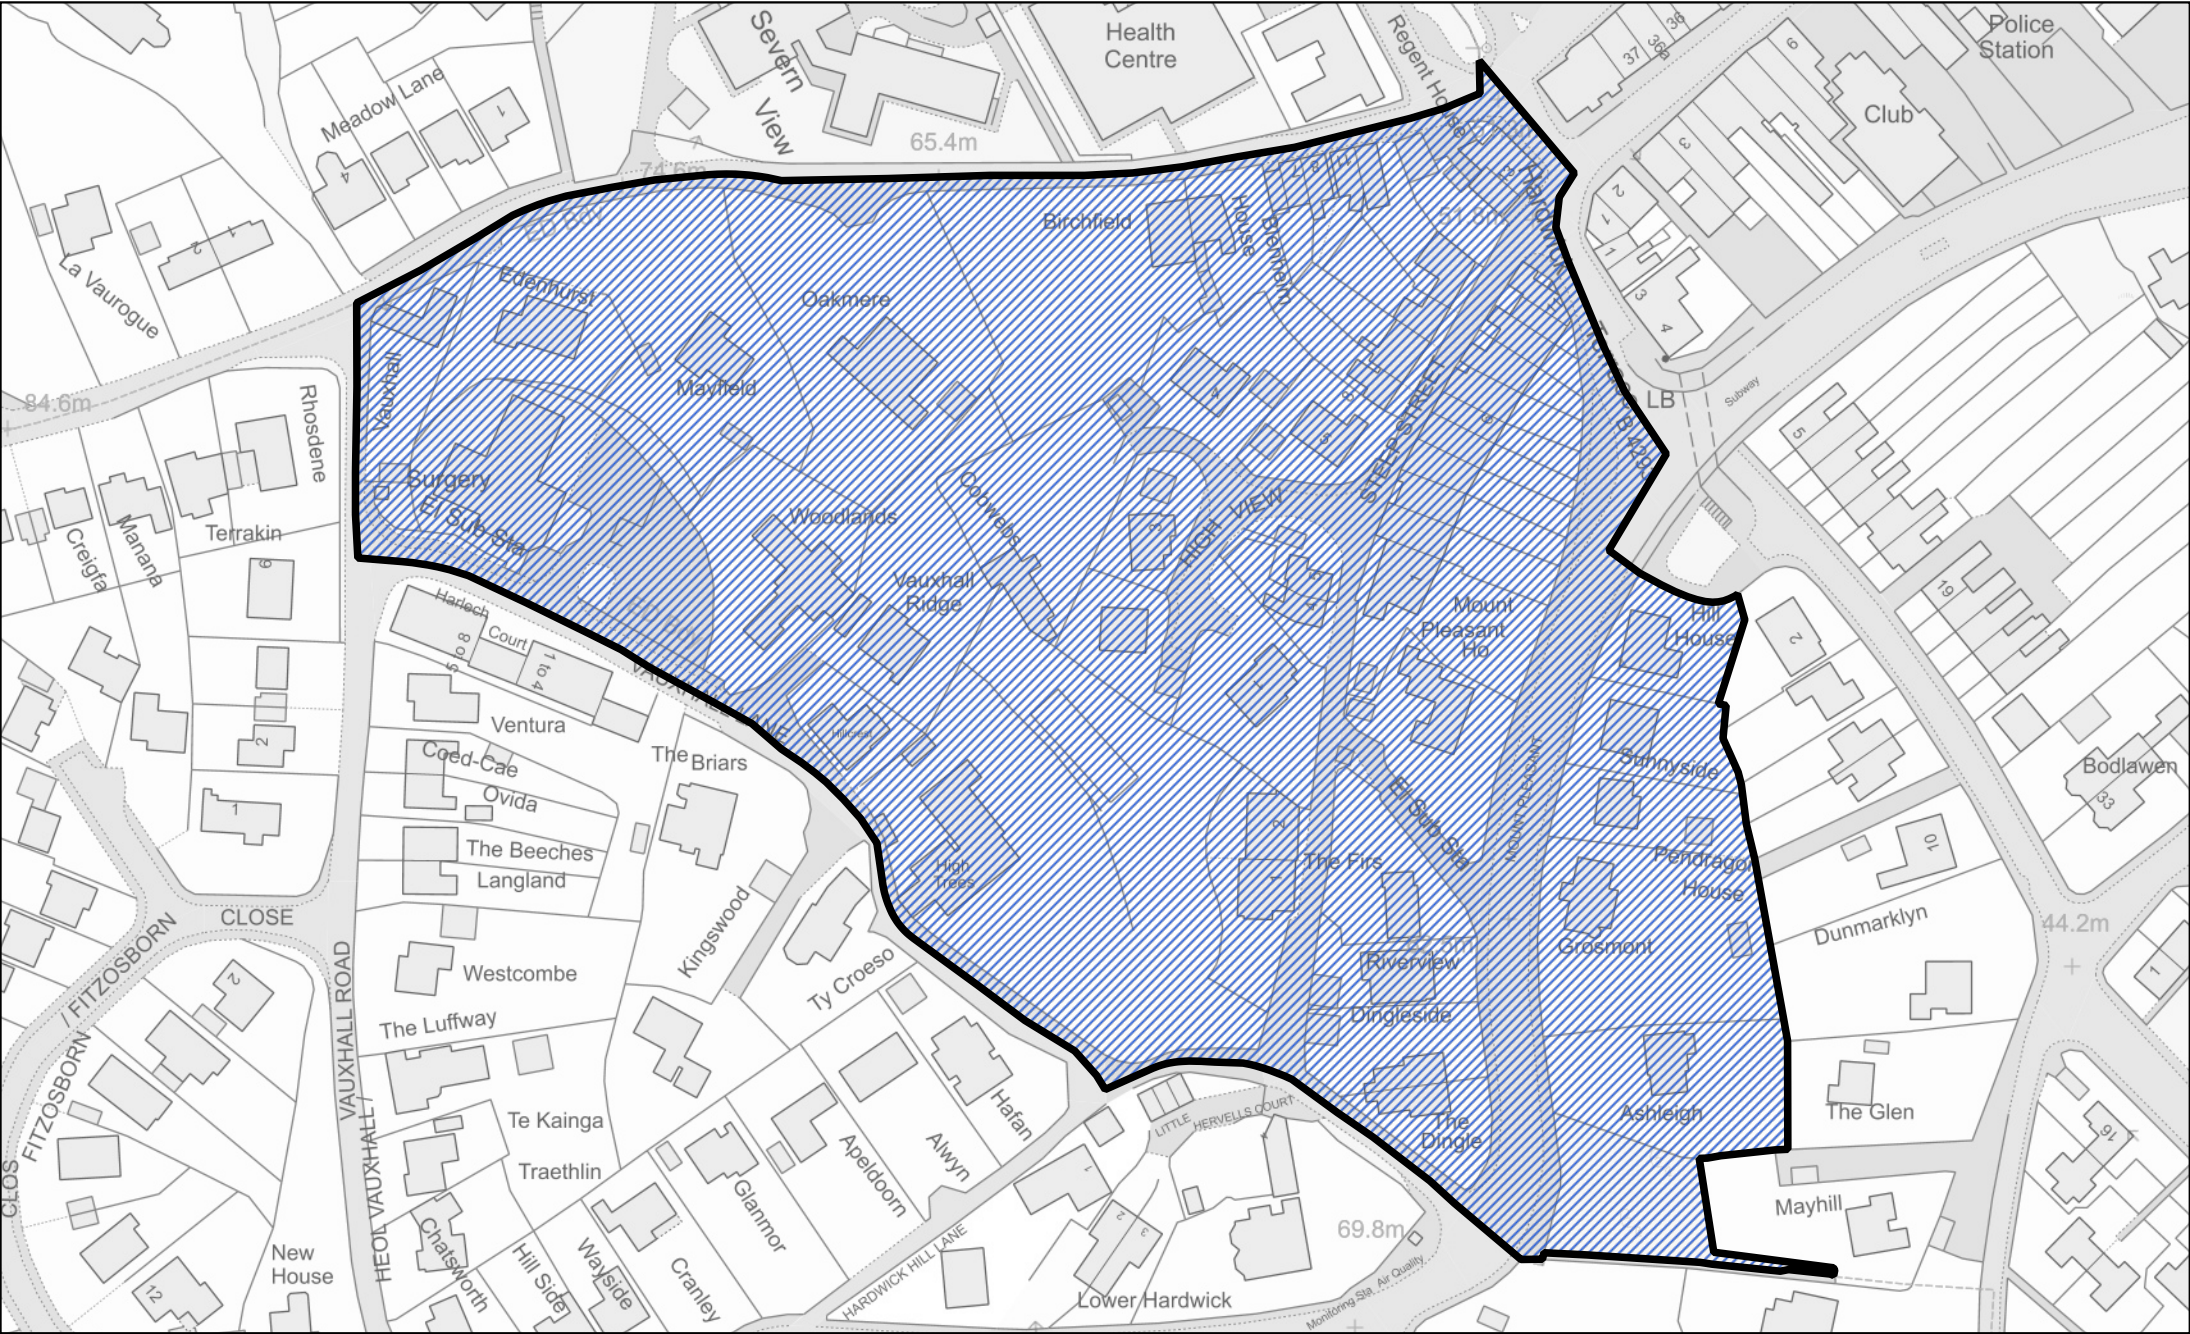

 Ardal a drosglwyddwyd o ward St Mary's i ward St Kingsmark yng nghymuned Cas-gwent

1:2,500

 Ardal a drosglwyddwyd o ward St Kingsmark i ward Mount Pleasant yng nghymuned Cas-gwent

Map 59 ar gyfer Gorchymyn Sir Fynwy (Cymunedau) 2021