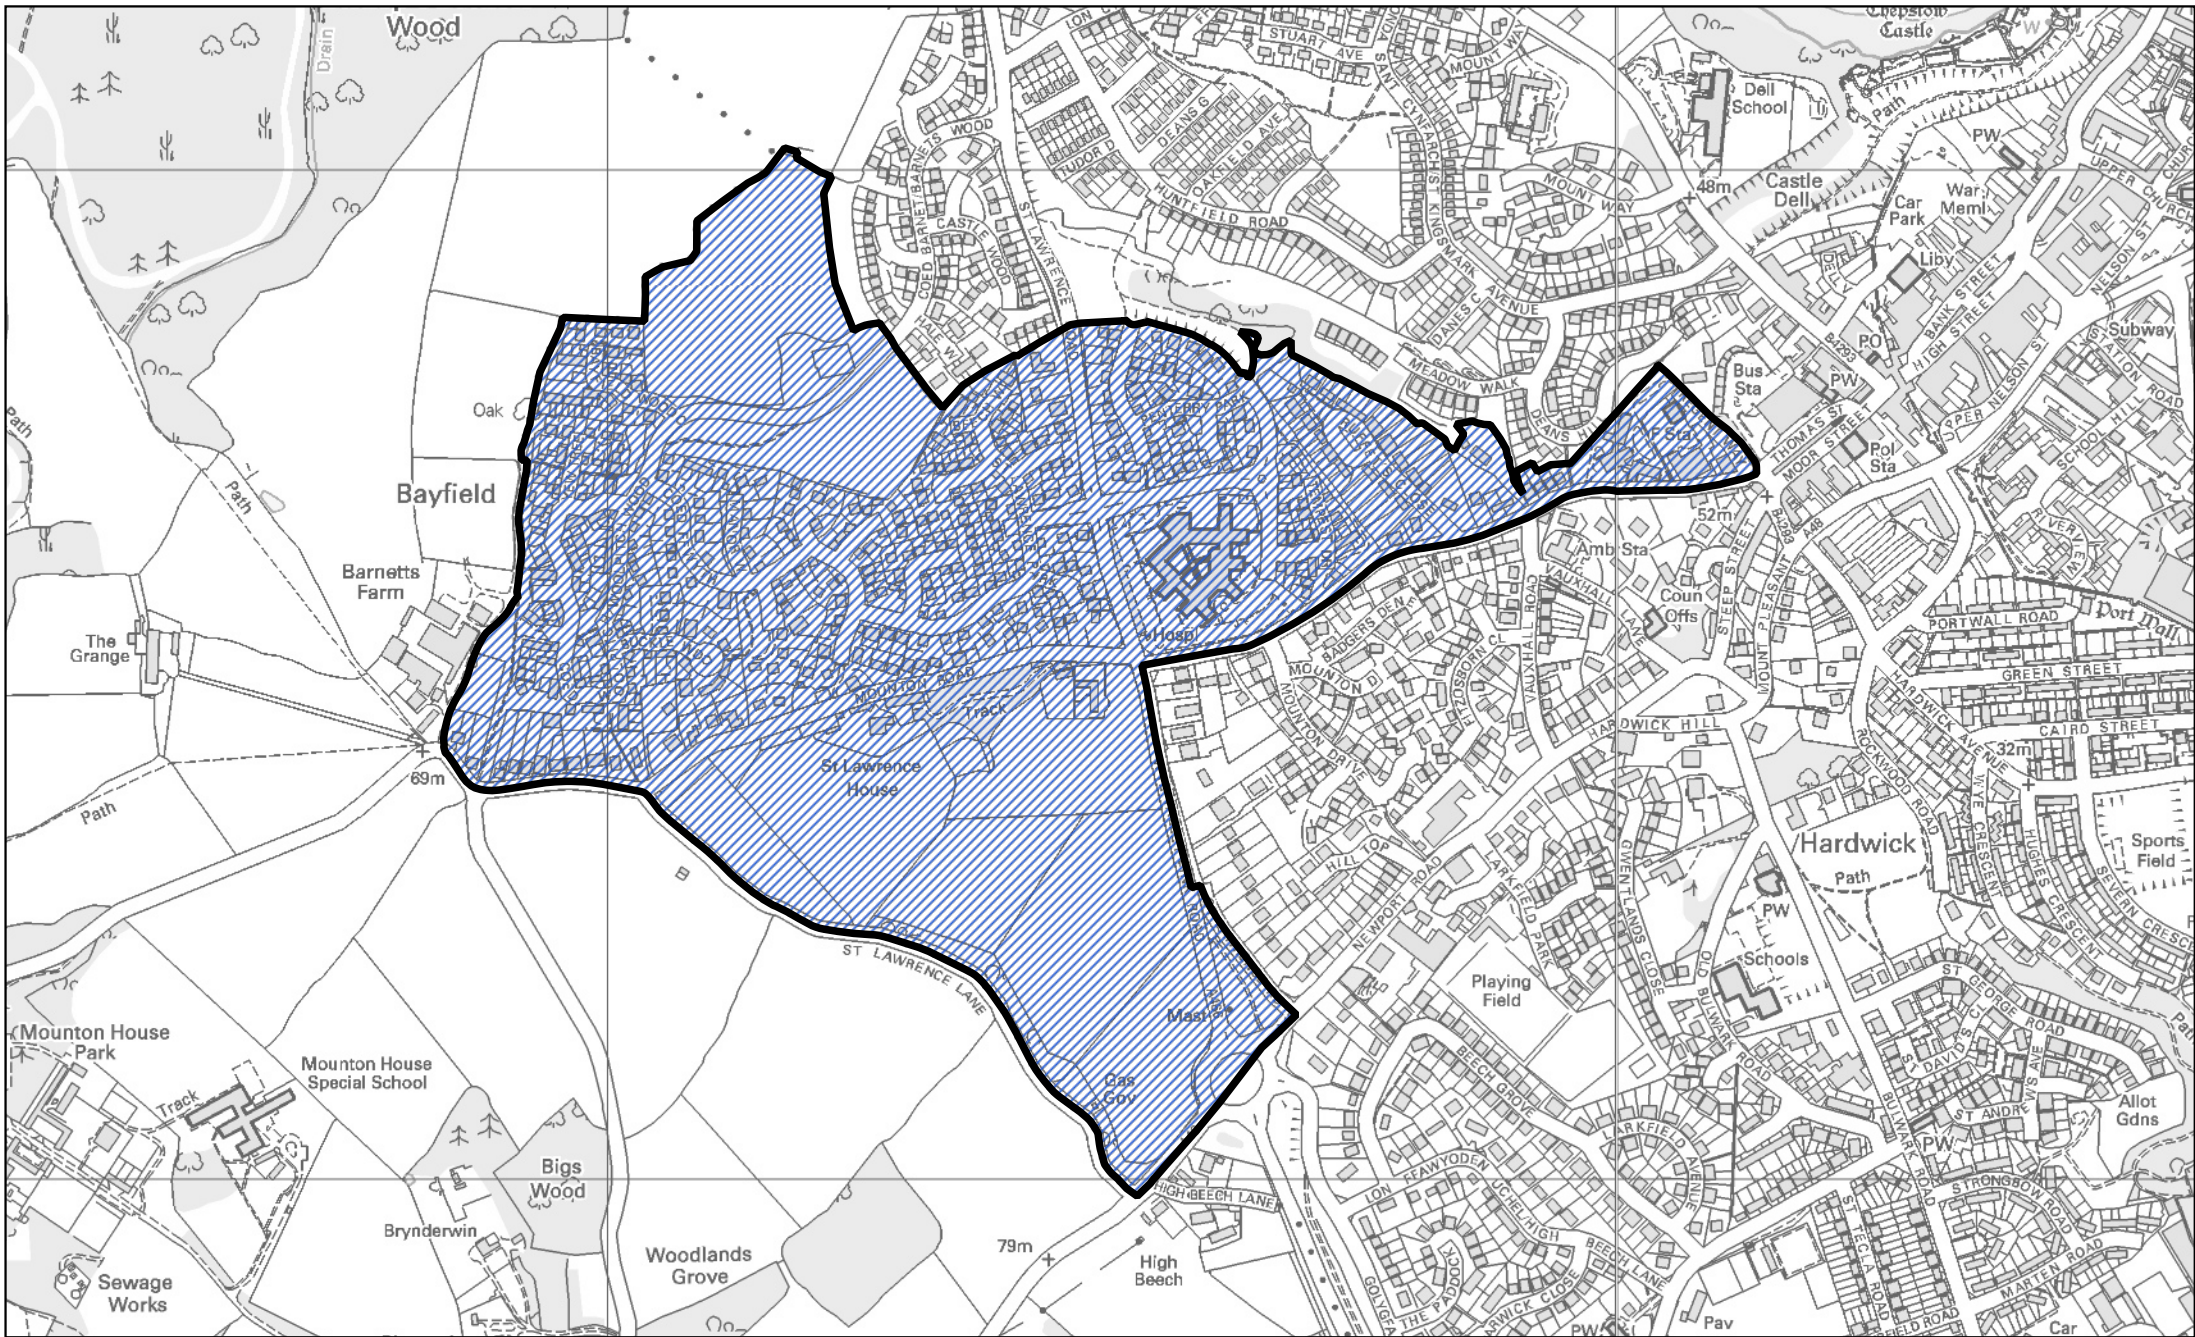

 Ardal a drosglwyddwyd o ward St Mary's i ward St Kingsmark yng nghymuned Cas-gwent

1:2,500

 Ardal a drosglwyddwyd o ward St Kingsmark i ward Mount Pleasant yng nghymuned Cas-gwent

Map 59 ar gyfer Gorchymyn Sir Fynwy (Cymunedau) 2021