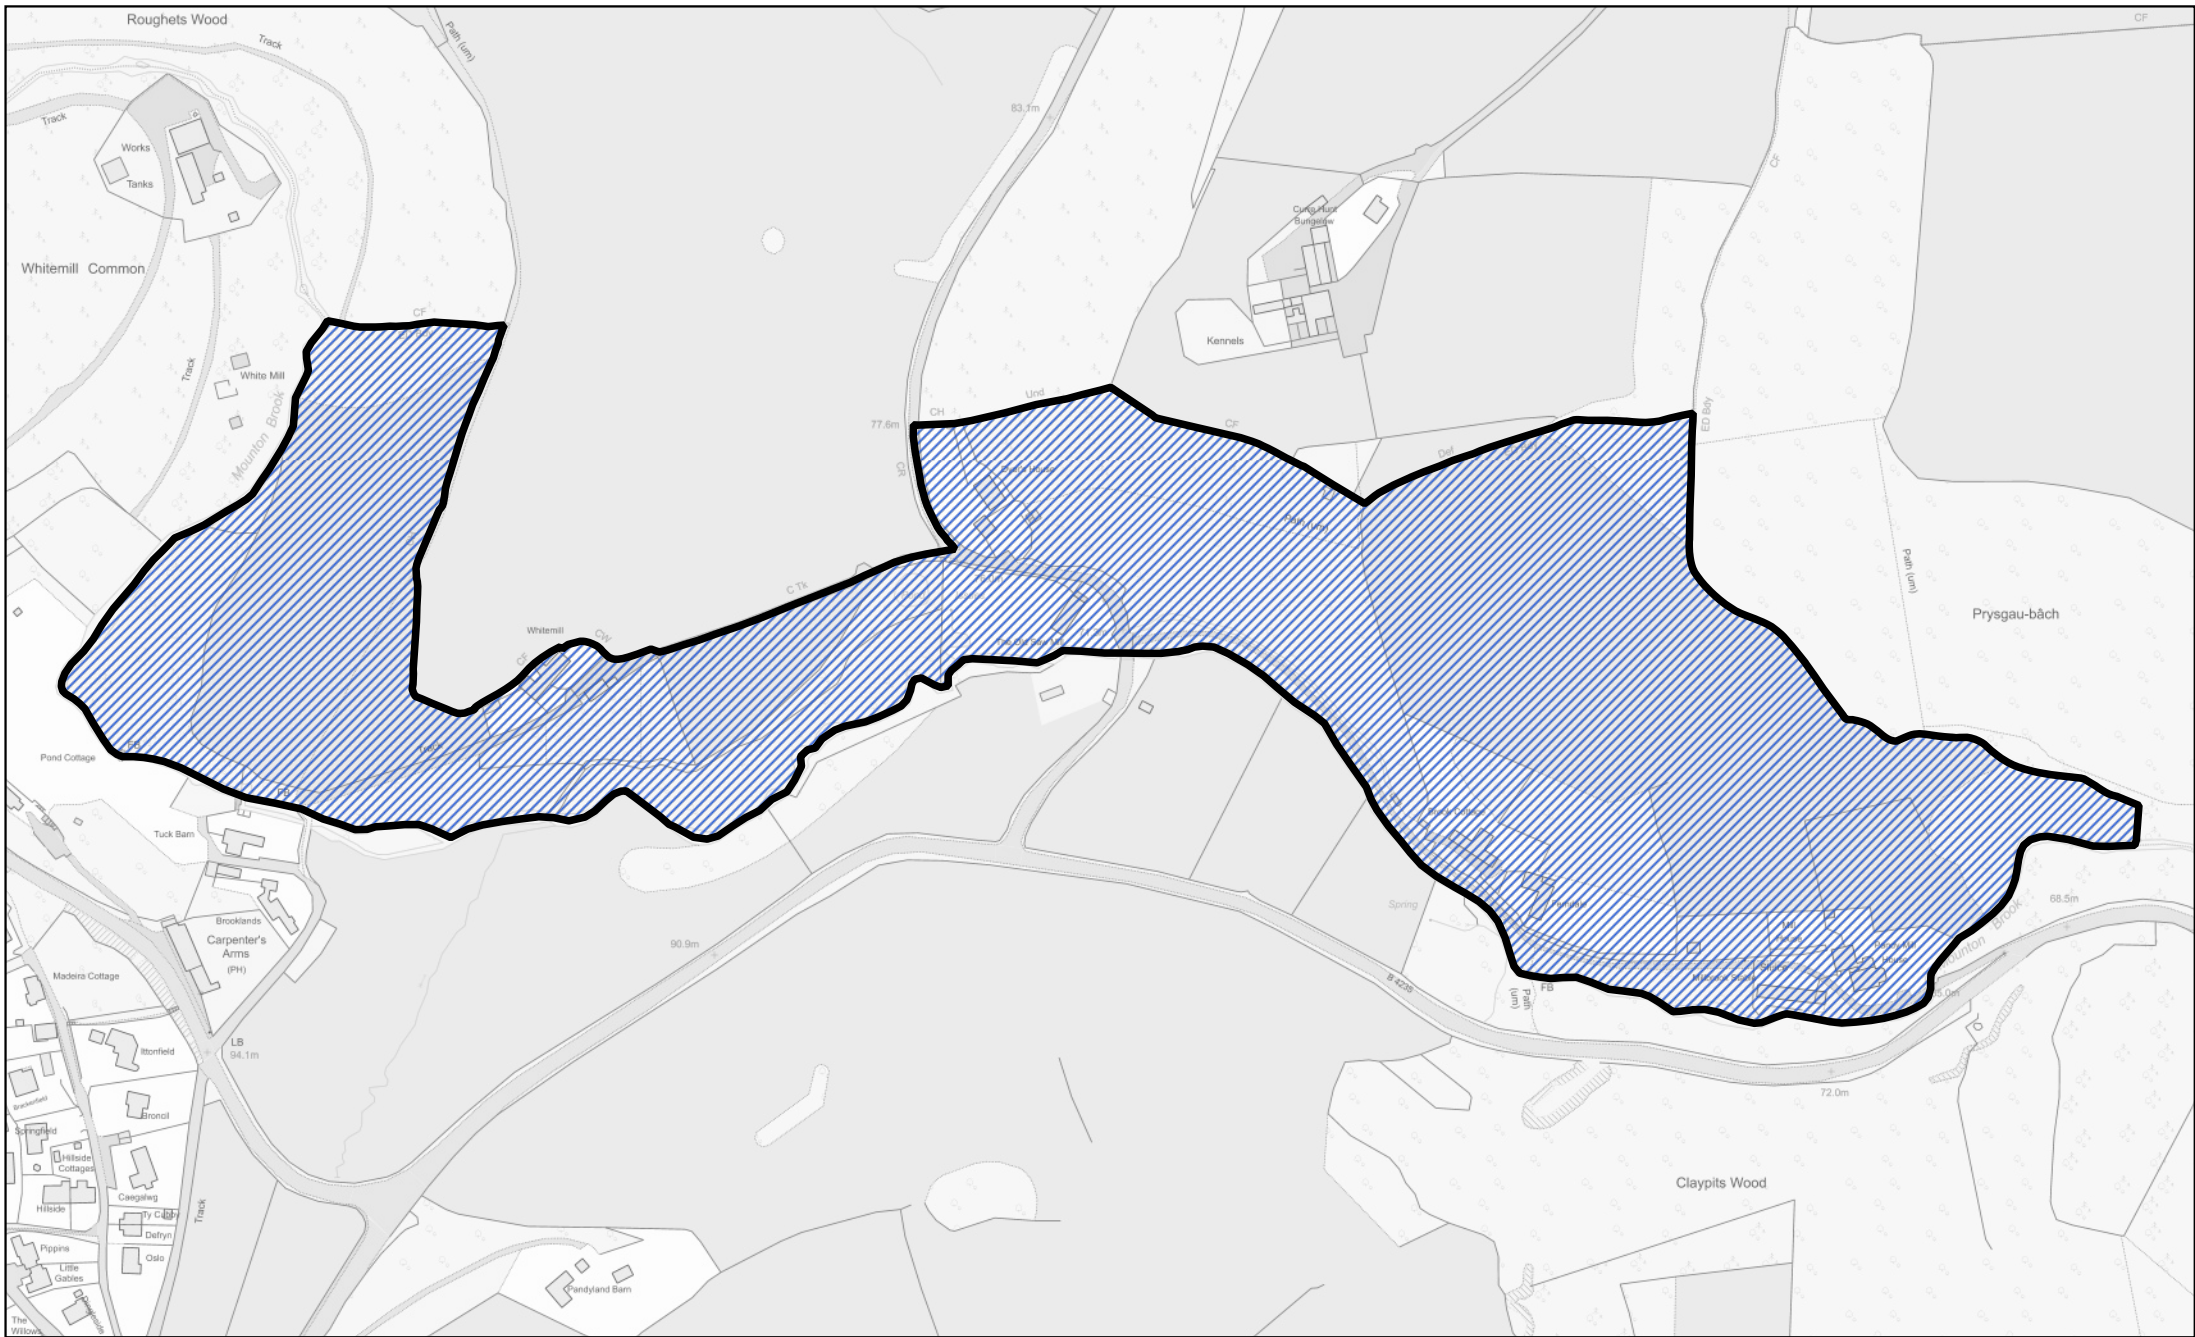

Map 72 ar gyfer Gorchymyn Sir Fynwy (Cymunedau) 2021

Y rhan o gymuned Drenewydd Gelli-farch a drosglwyddwyd i gymuned Devauden