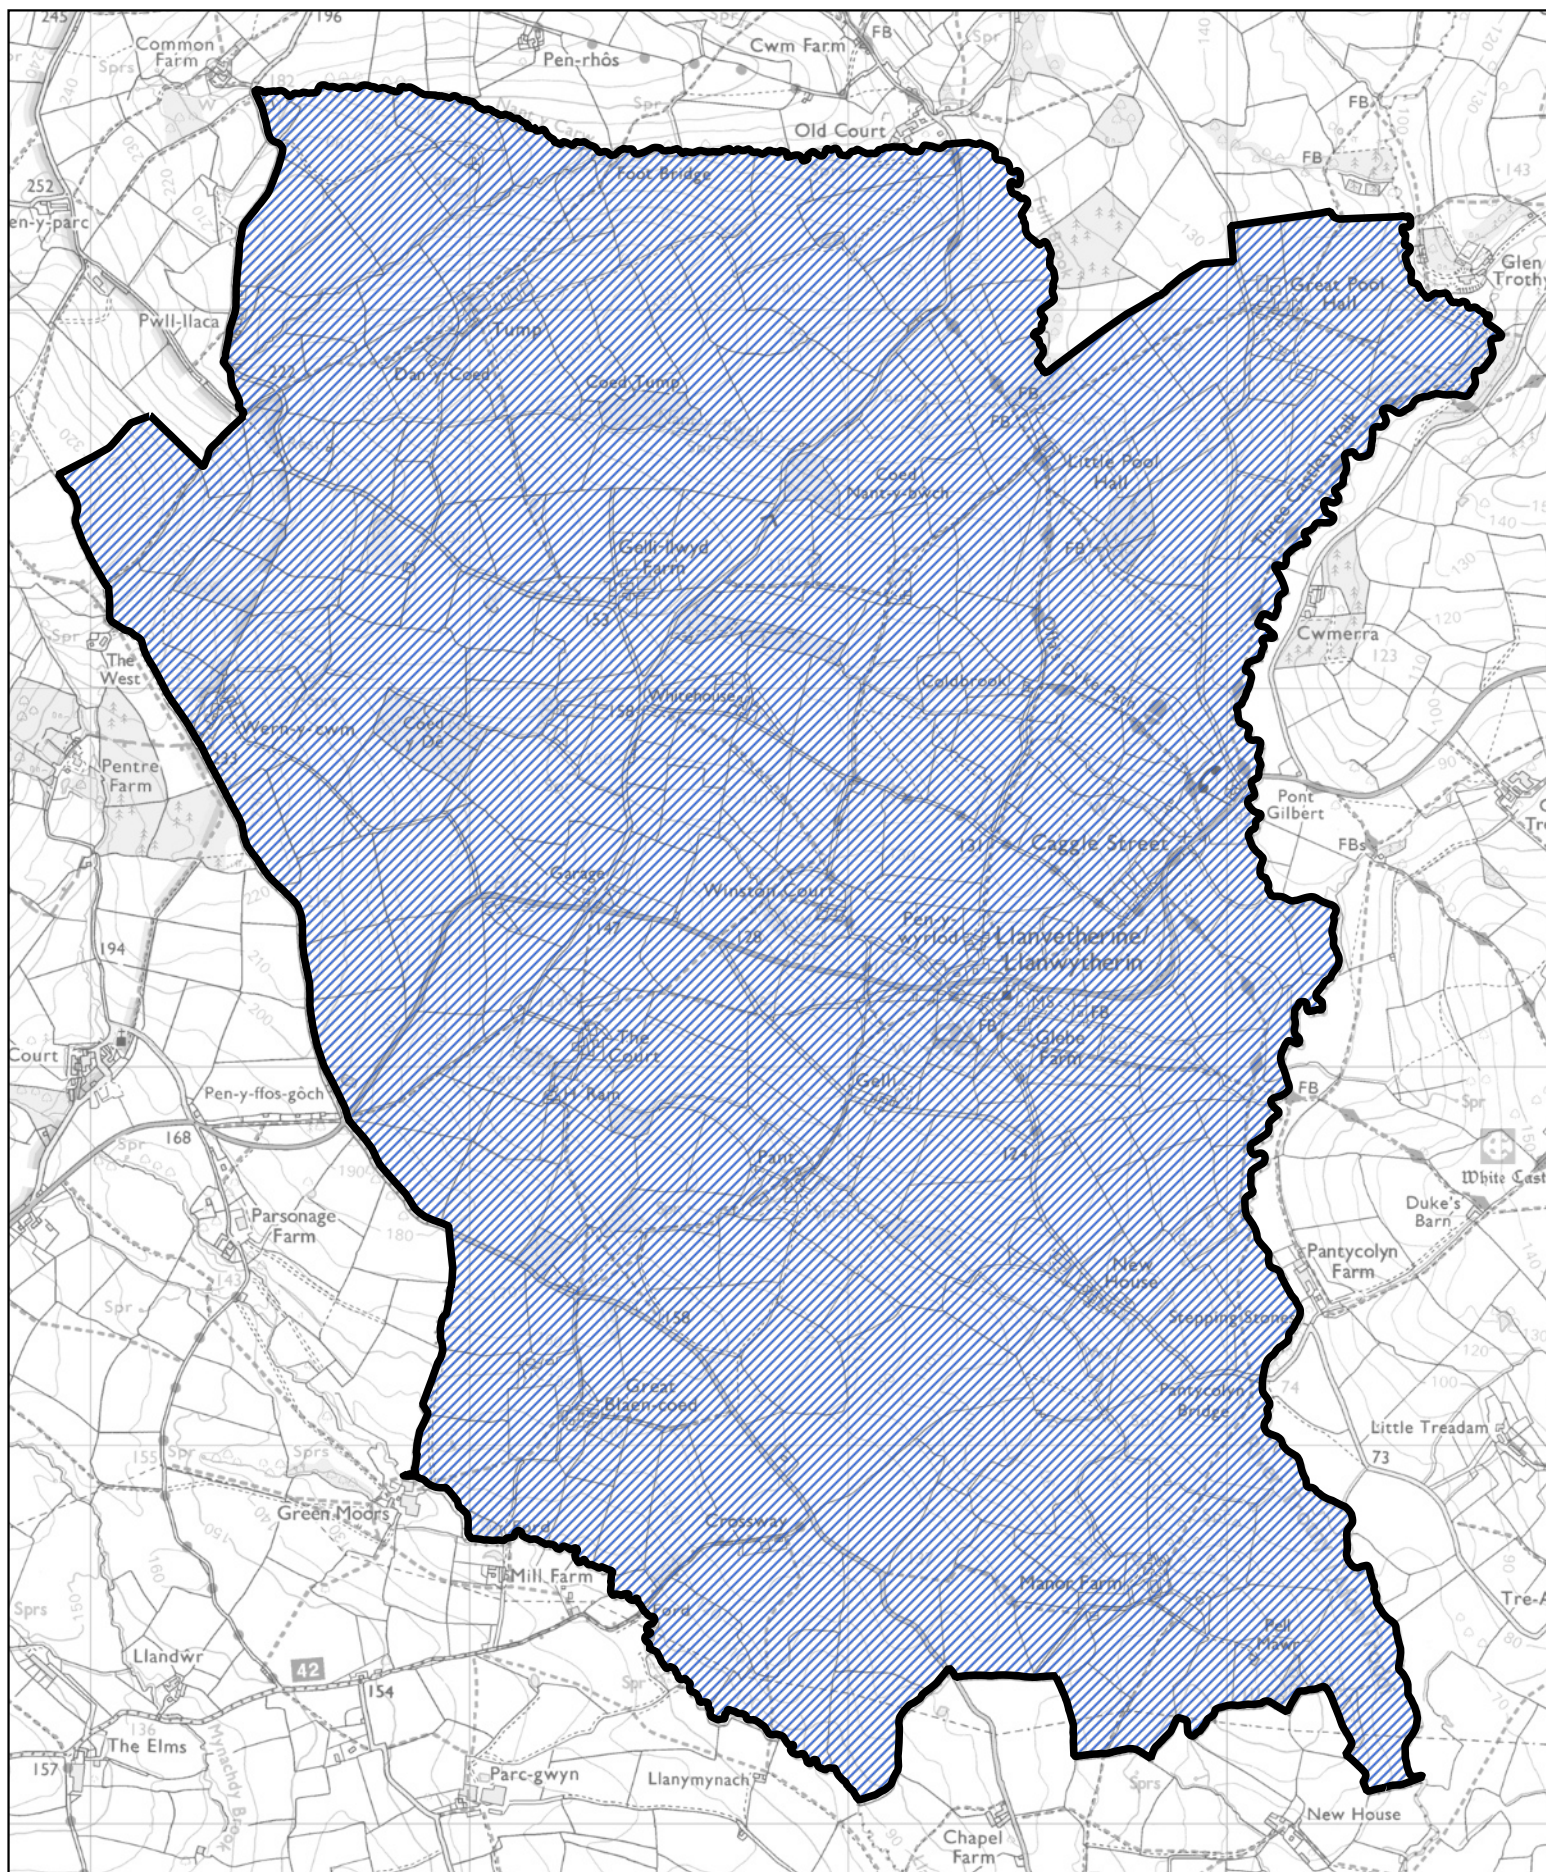

0 700 1,400 m

Y rhan o gymuned Grysmwnt a drosglwyddwyd i gymuned Ynysgynwraidd

1:20,000

Llywodraeth Cymru
Welsh Government