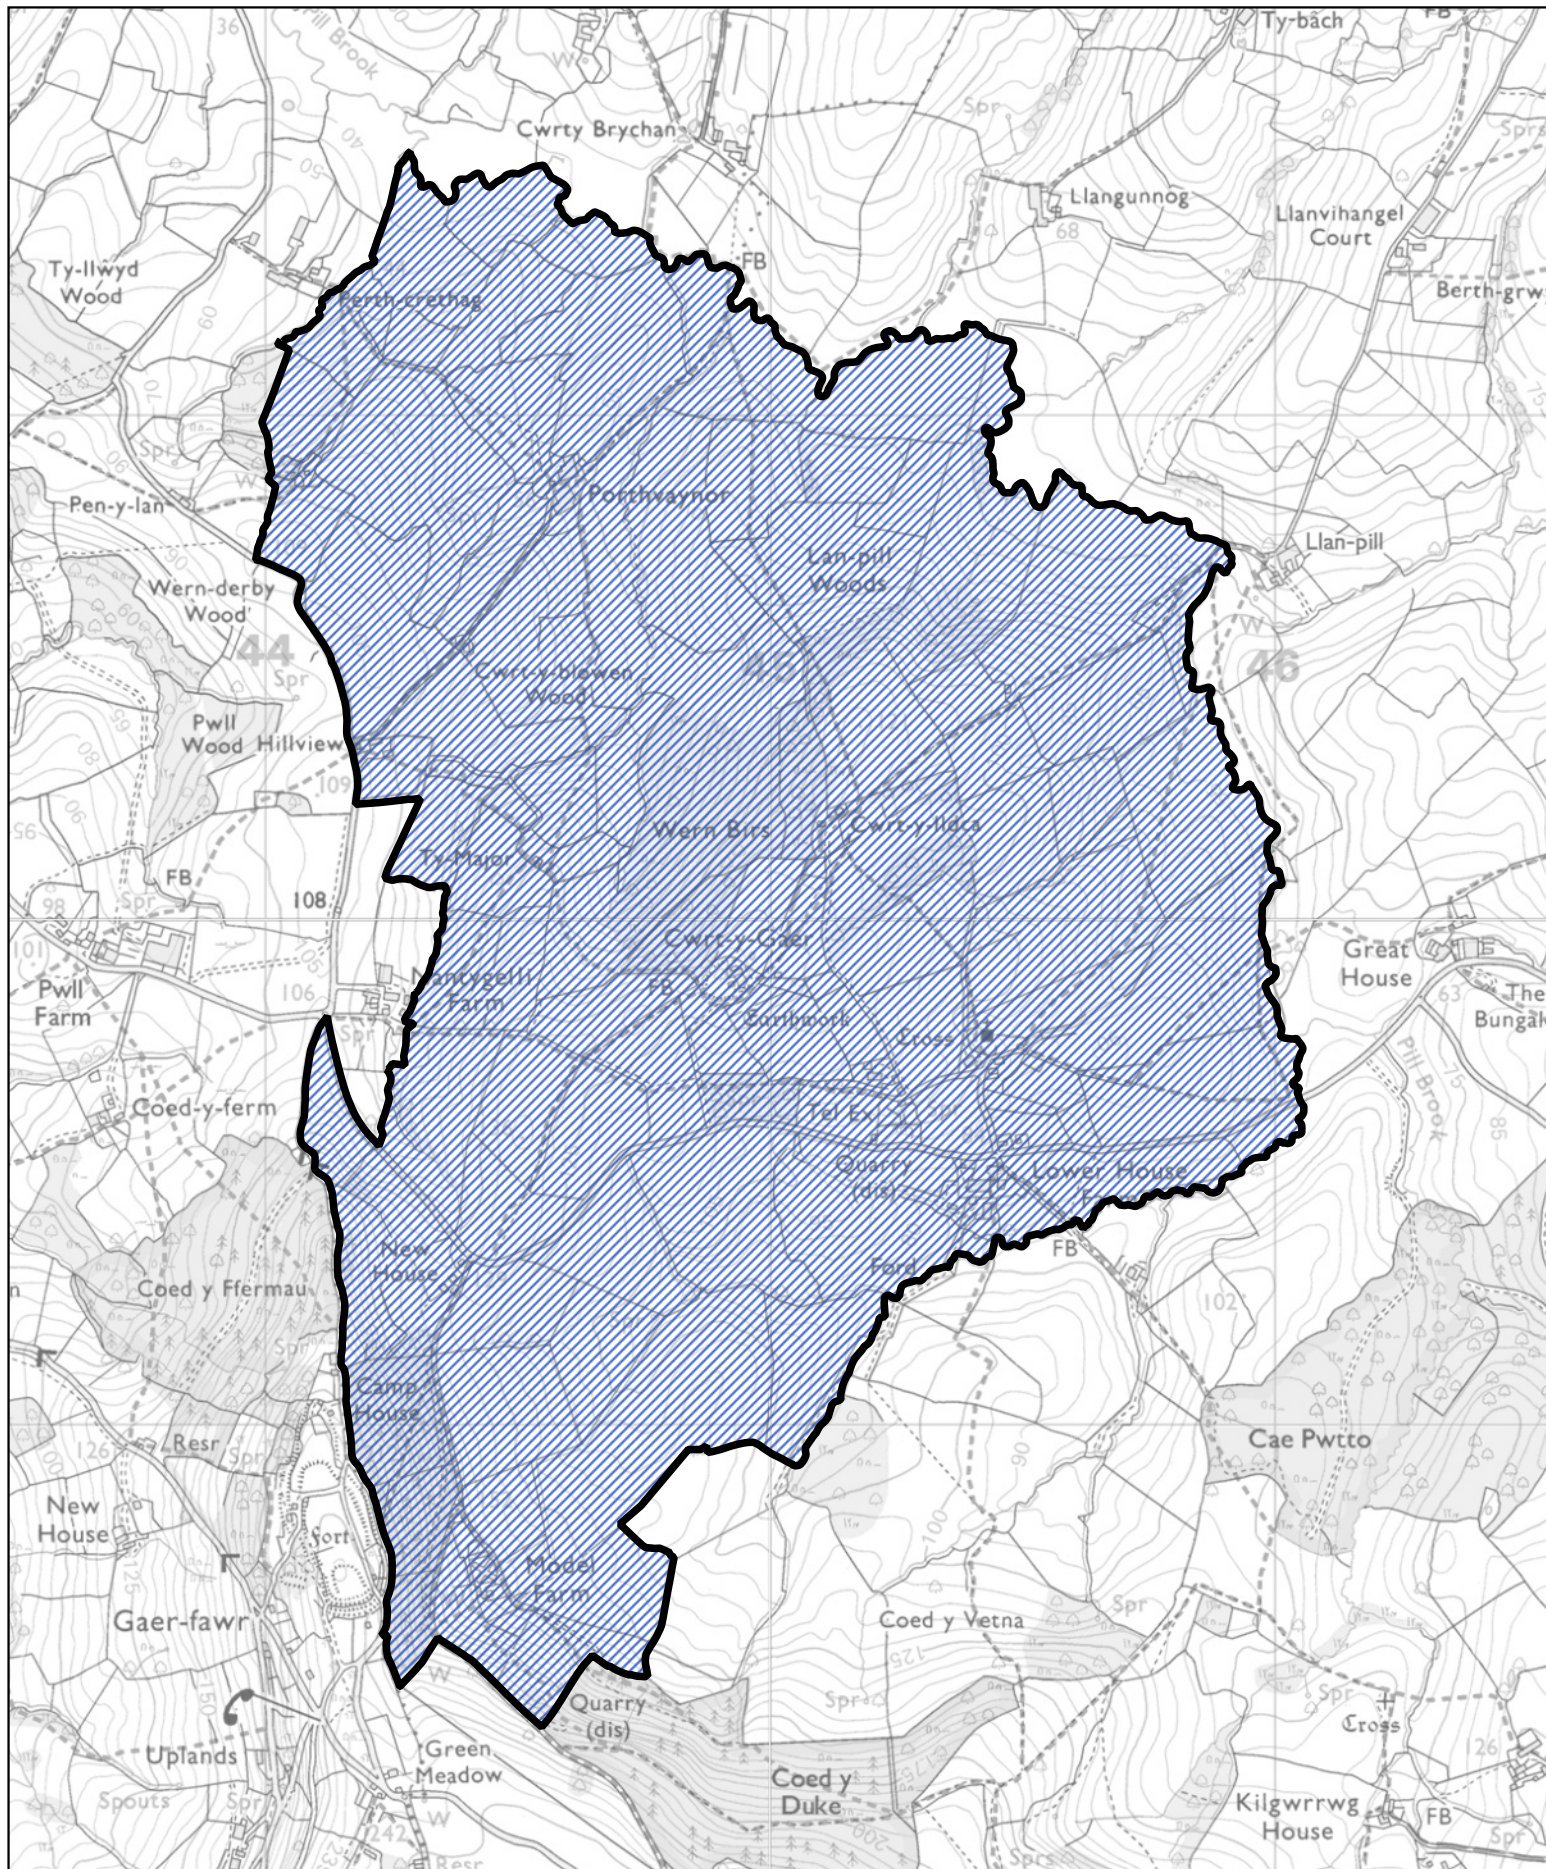

Ardal a drosglwyddwyd o ward Llanfihangel Wolvesnewton i ward Devauden yng nghymuned Devauden