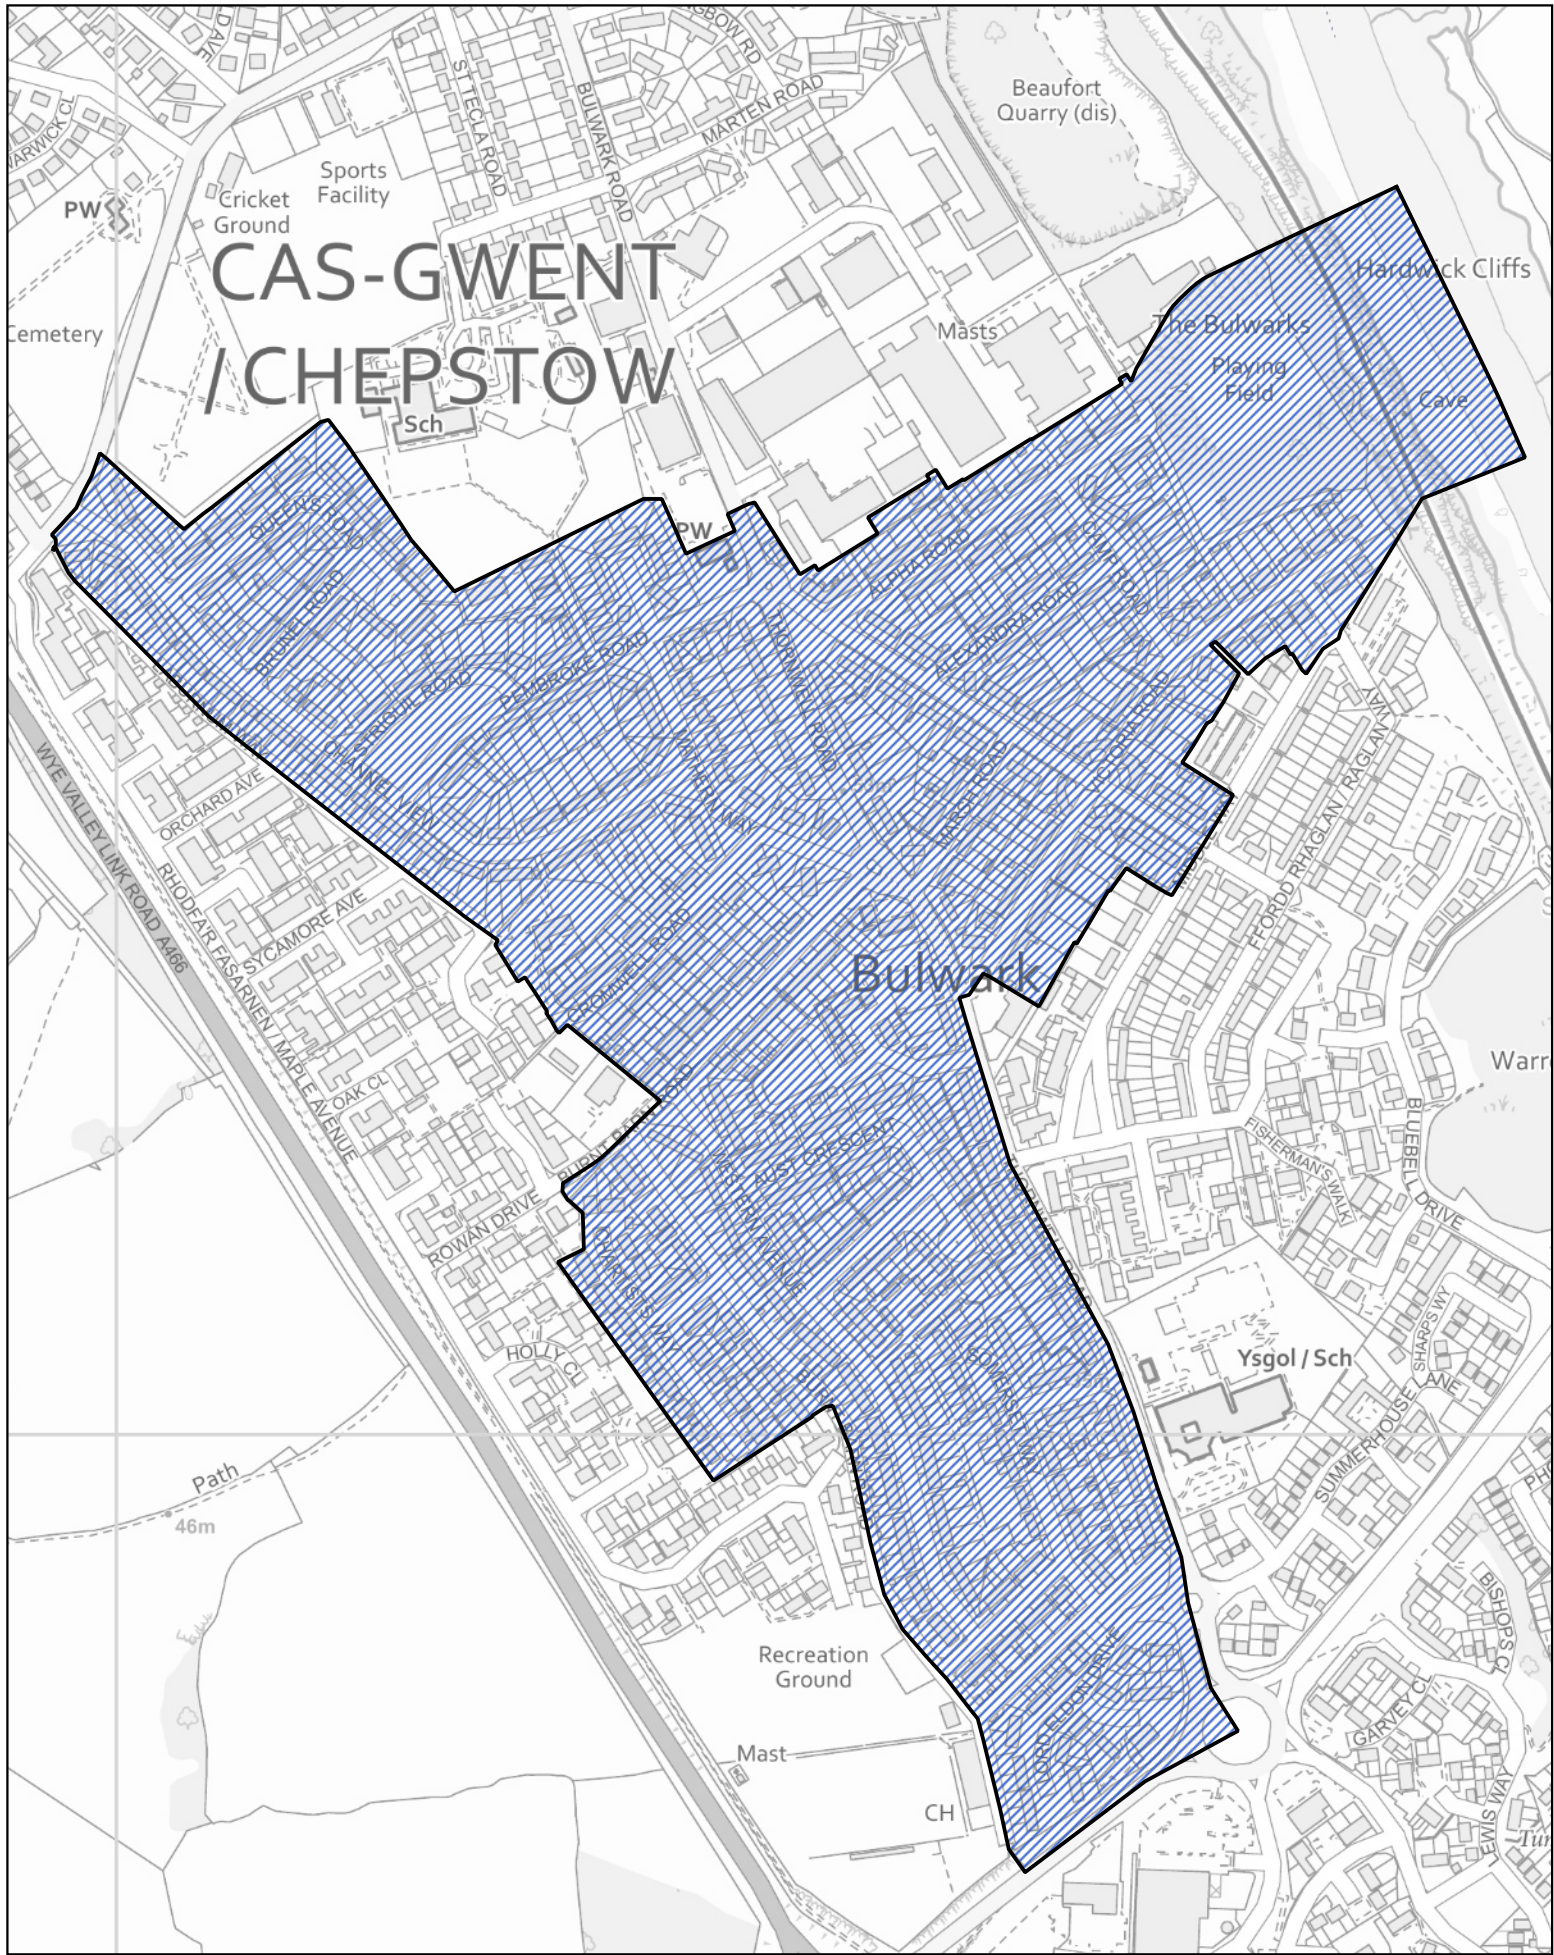

Ardal ward Bulwark yng nghymuned Cas-gwent

1:5,250