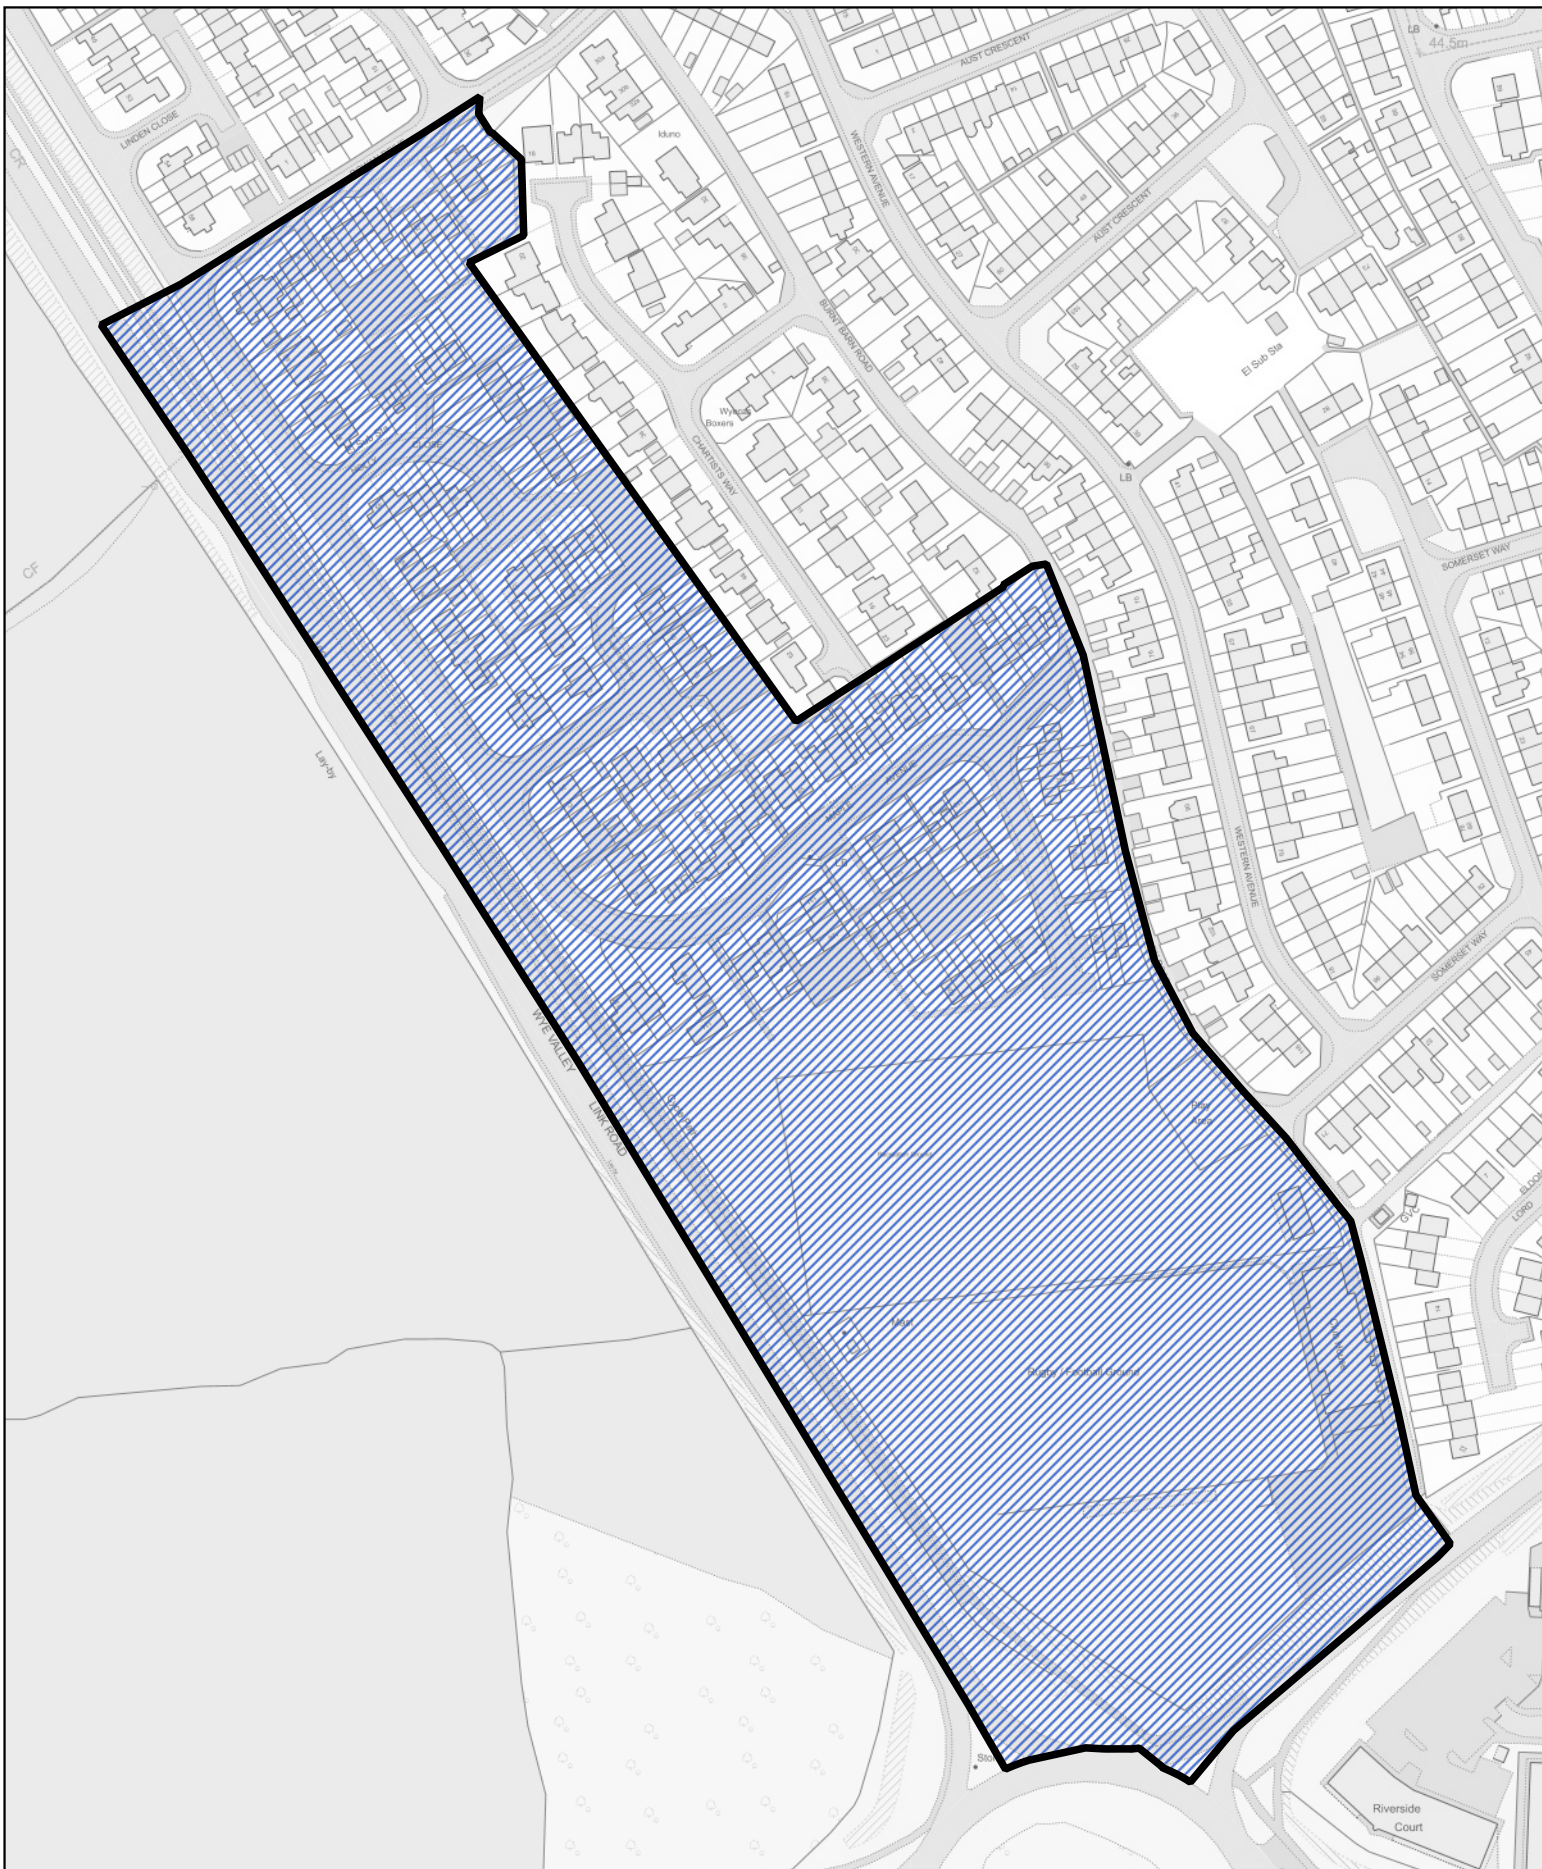

Ardal a drosglwyddwyd o ward Thornwell i ward Maple Avenue yng nghymuned Cas-gwent

1:2,500

Llywodraeth Cymru
Welsh Government