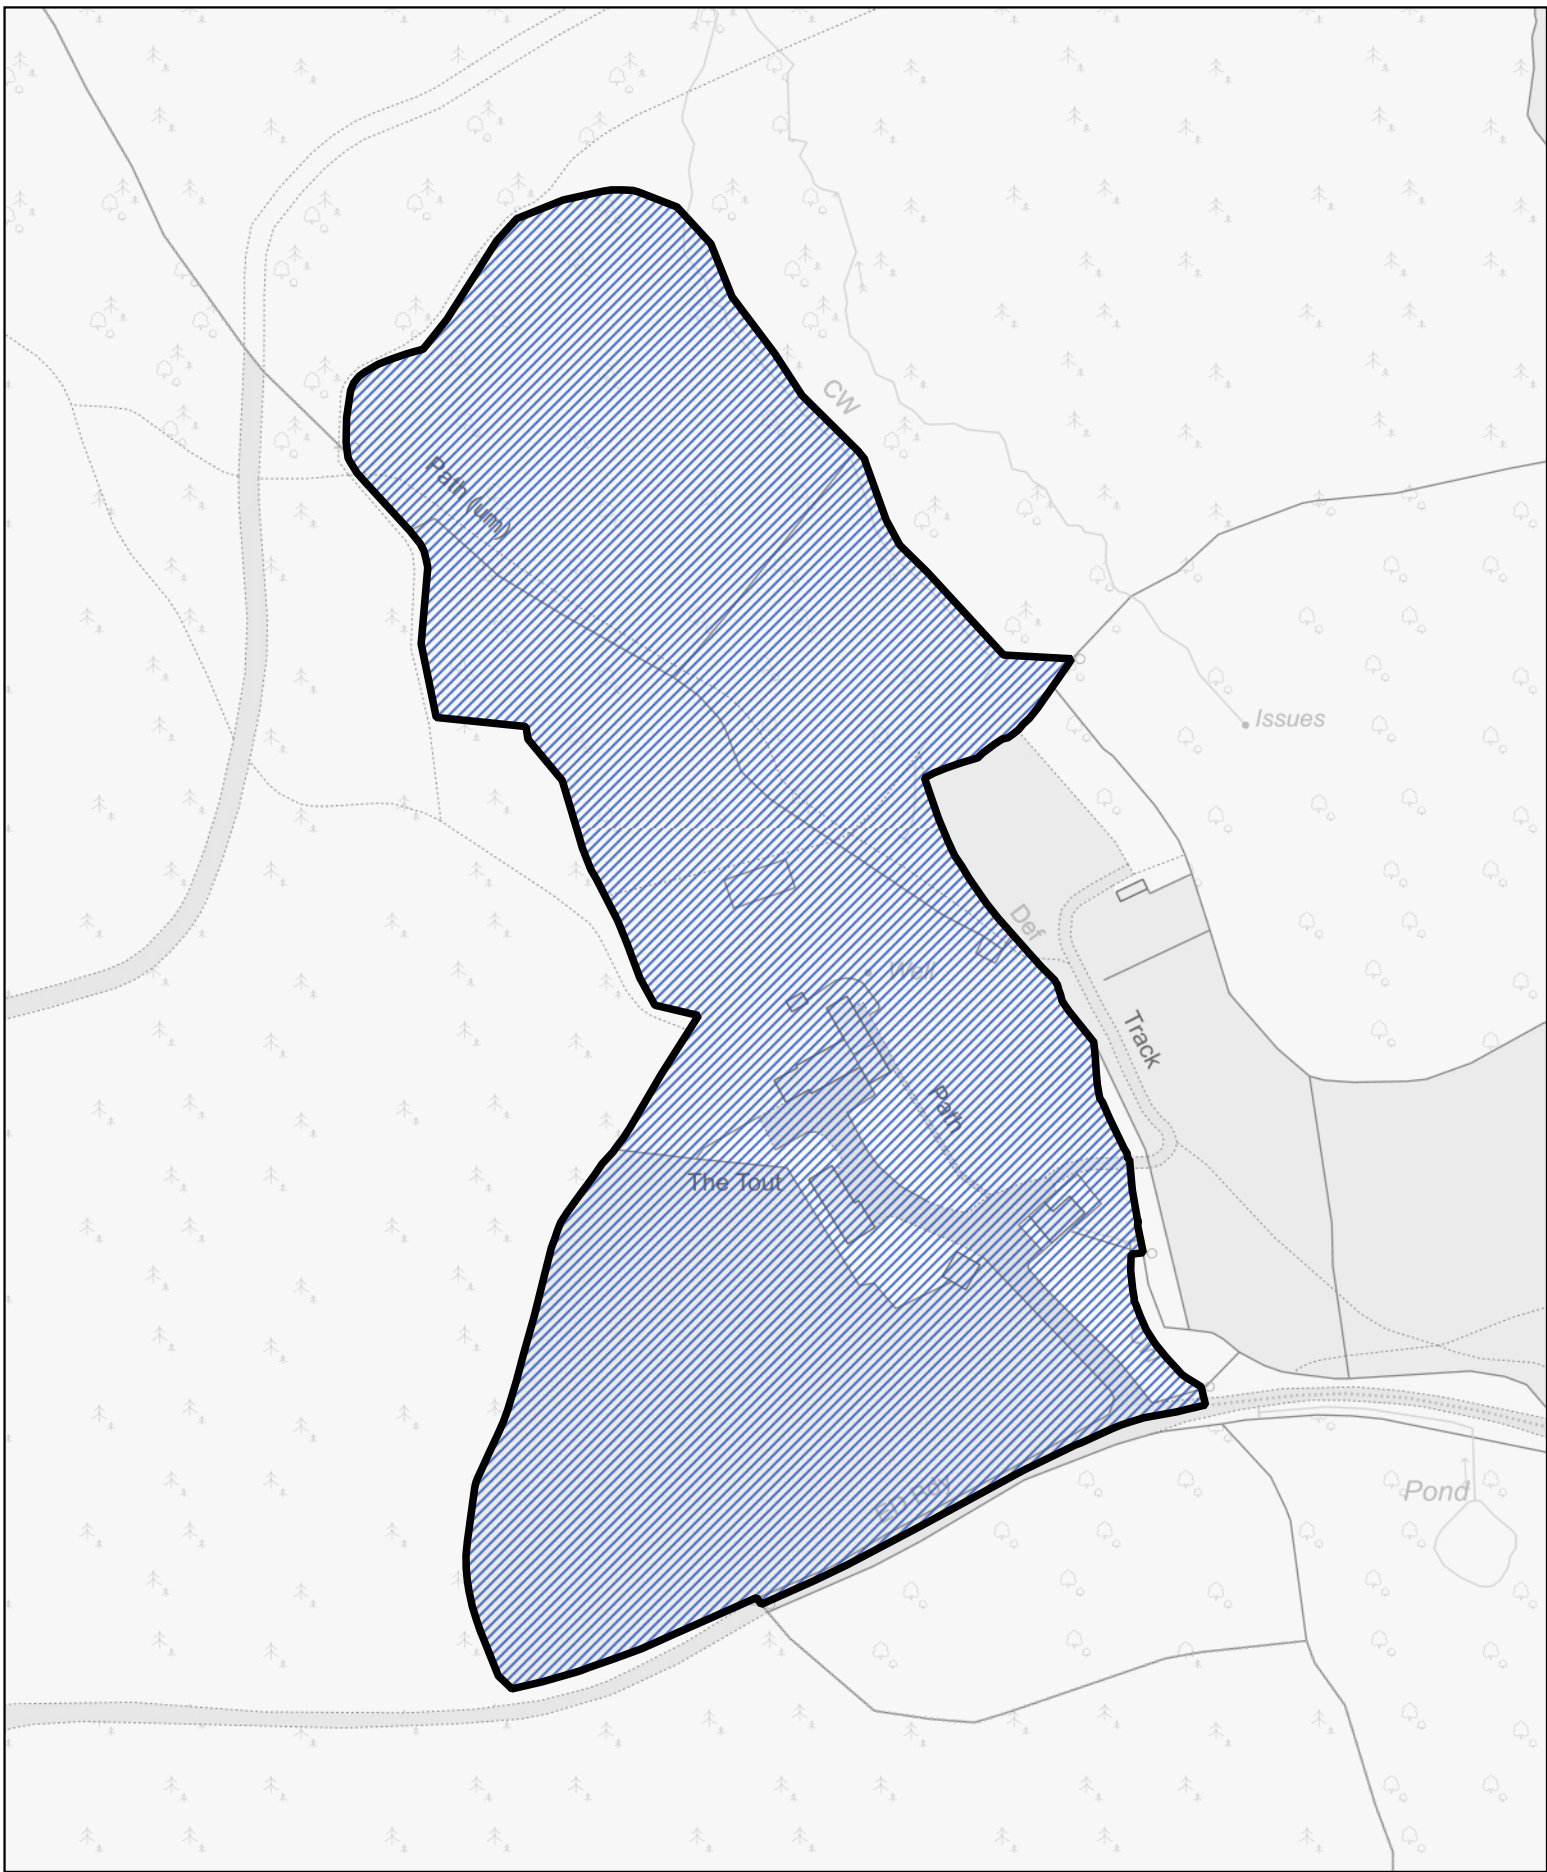

1:10,000

Llywodraeth Cymru
Welsh Government

Map 72 ar gyfer Gorchymyn Sir Fynwy (Cymunedau) 2021

 Y rhan o gymuned Drenewydd Gelli-farch a drosglwyddwyd i gymuned Devauden

 Y rhan o gymuned Devauden a drosglwyddwyd i gymuned St Arvans