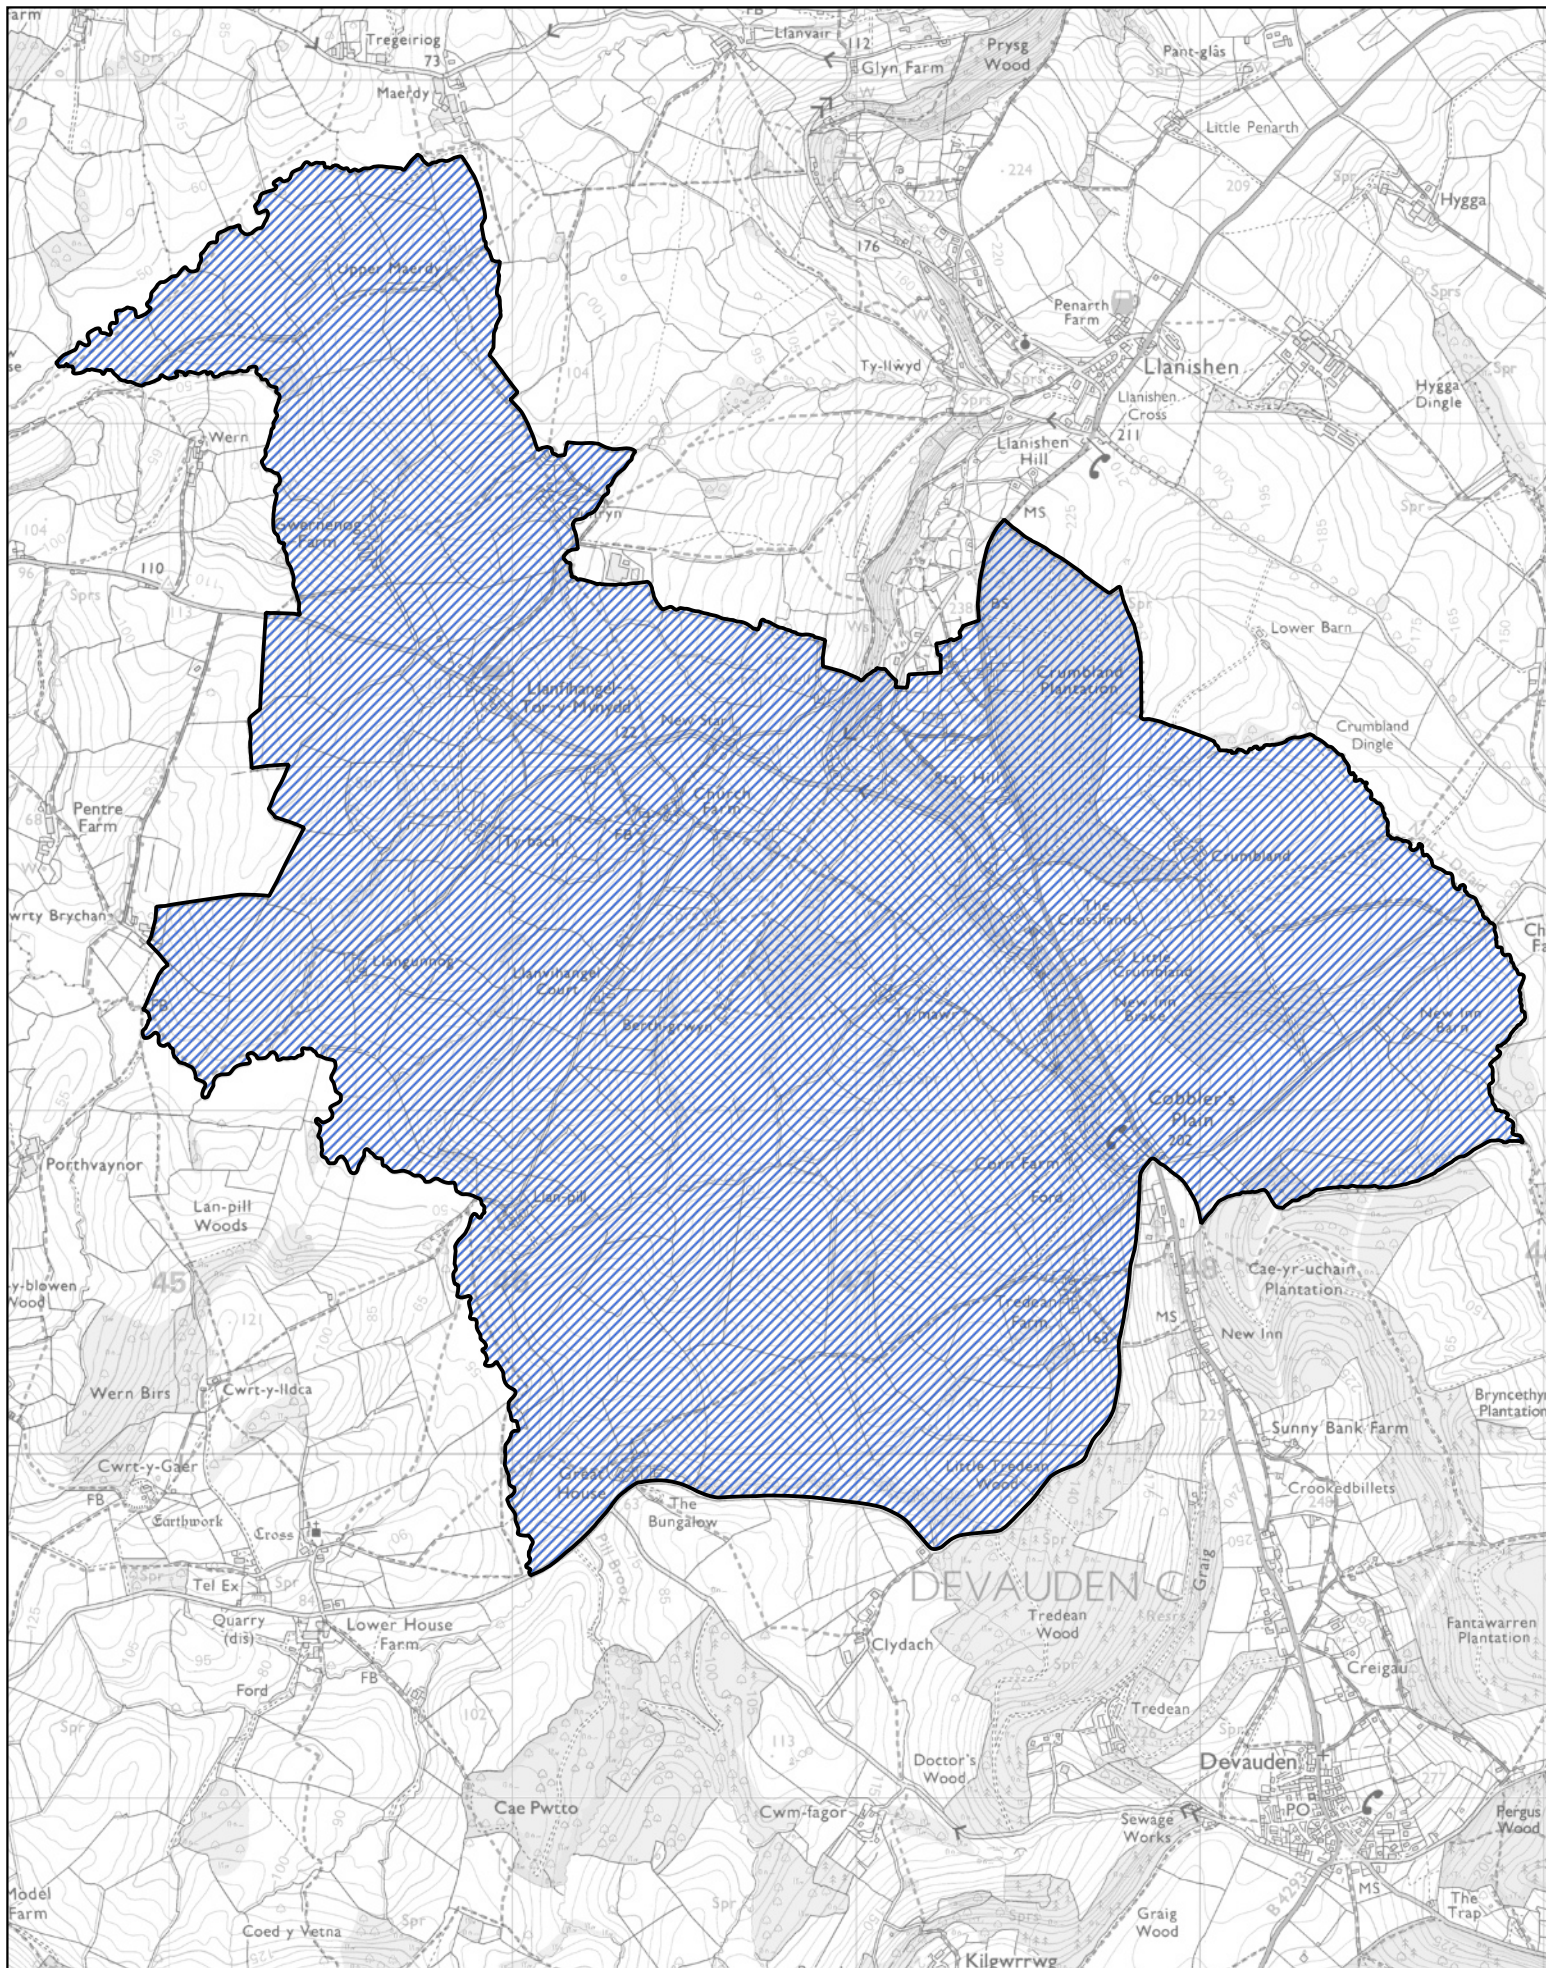

1:1,500

Llywodraeth Cymru
Welsh Government

 Ardal a drosglwyddwyd o ward Llanfihangel Wolvesnewton i ward Devauden yng nghymuned Devauden

 Ardal ward Llanfihangel Tor-y-Mynydd yng nghymuned Devauden

0 500 1,000 m