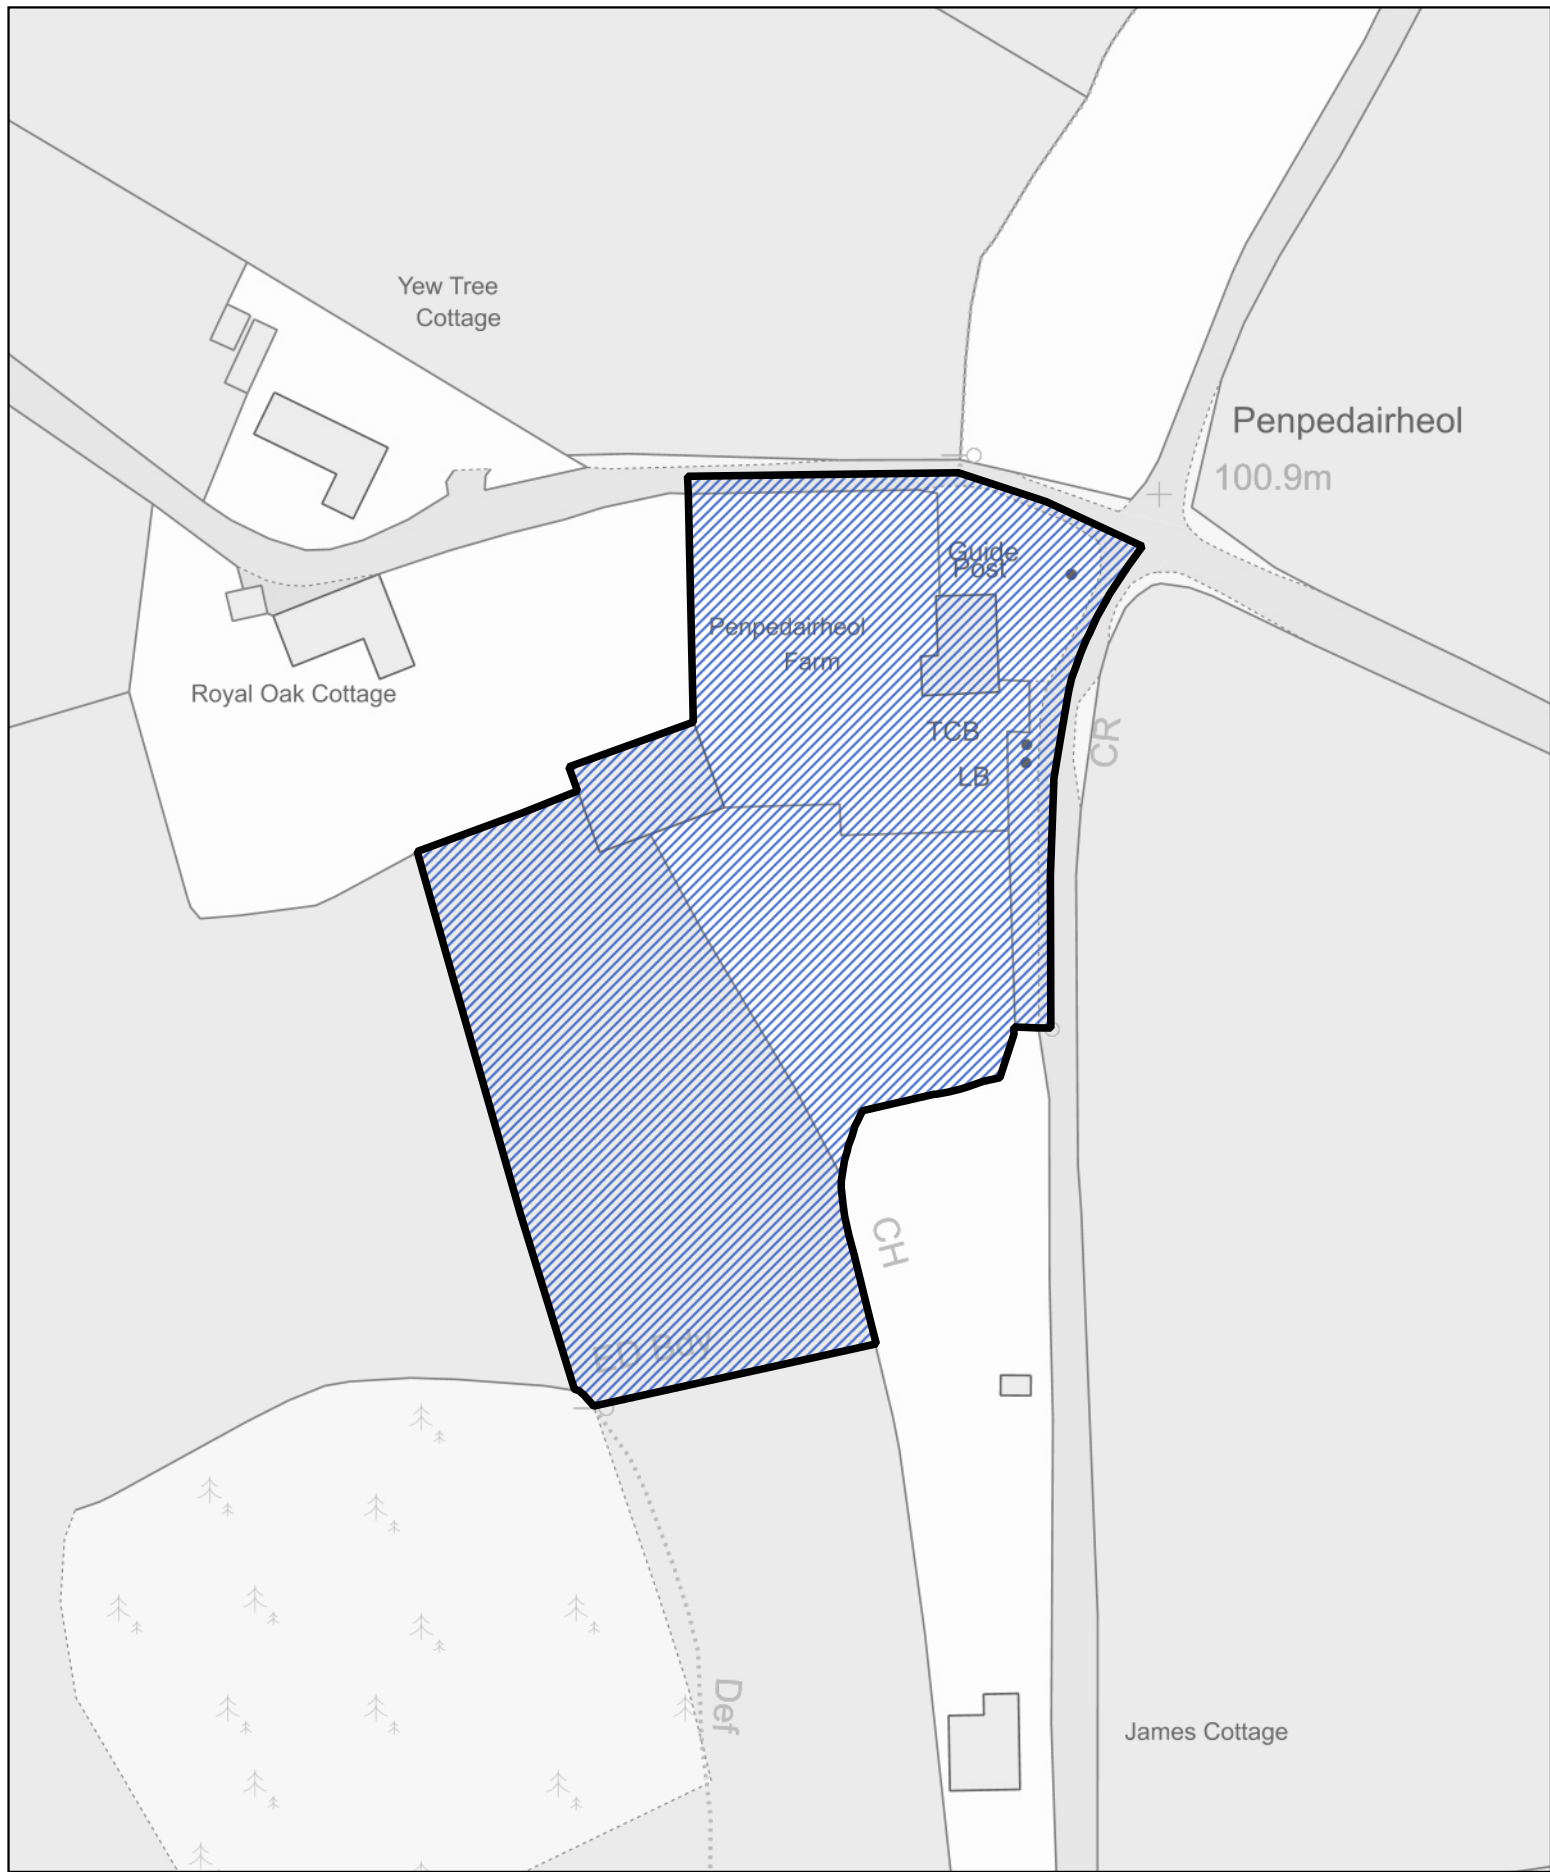

0 30 60 m

 Y rhan o gymuned Goetre Fawr a drosglwyddwyd i gymuned Llanbadog

1:1,000

Llywodraeth Cymru
Welsh Government

Map 79 ar gyfer Gorchymyn Sir Fynwy (Cymunedau) 2021

 Y rhan o gymuned Goetre Fawr a drosglwyddwyd i gymuned Llanbadog