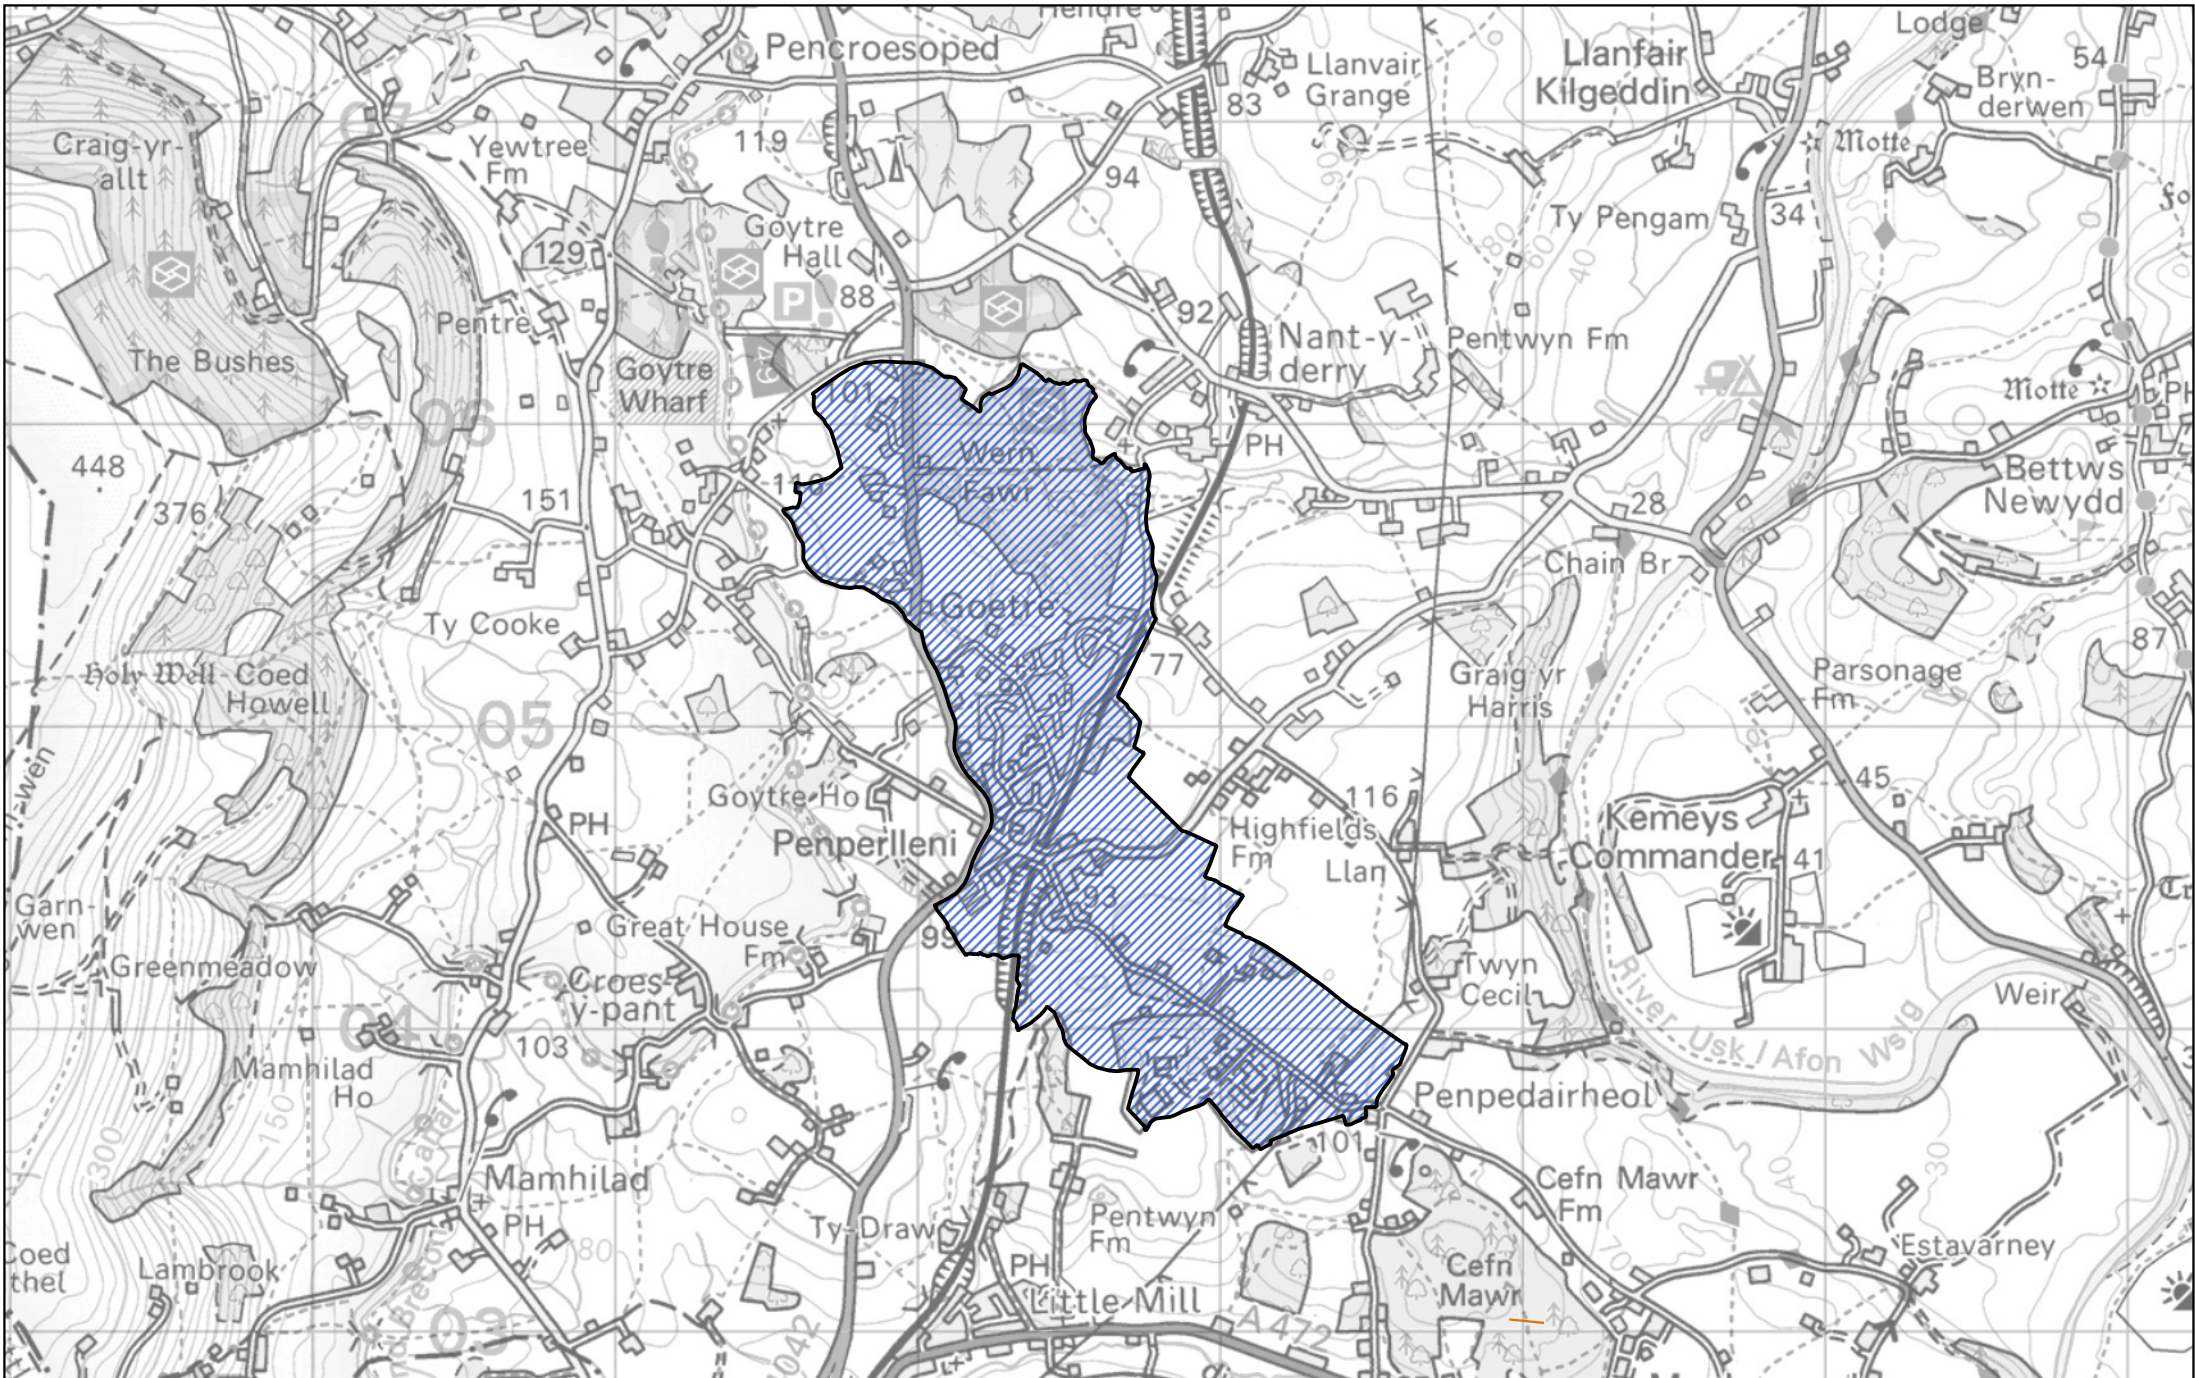

0 300 600 m

1:15,250

Llywodraeth Cymru
Welsh Government

1 Ardal a drosglwyddwyd o ward Goetre i ward Mamhilad yng nghymuned Goetre Fawr

2 Y rhan o ward wreiddiol Mamhilad

0 400 800 m

1:22,000

Llywodraeth Cymru
Welsh Government

 Ardal ward Goetre yng nghymuned Goetre Fawr

0 700 1,400 m

 Y rhan o gymuned Grysmwnt a drosglwyddwyd i gymuned Ynysgynwraidd

1:20,000

Llywodraeth Cymru
Welsh Government

Map 84 ar gyfer Gorchymyn Sir Fynwy (Cymunedau) 2021