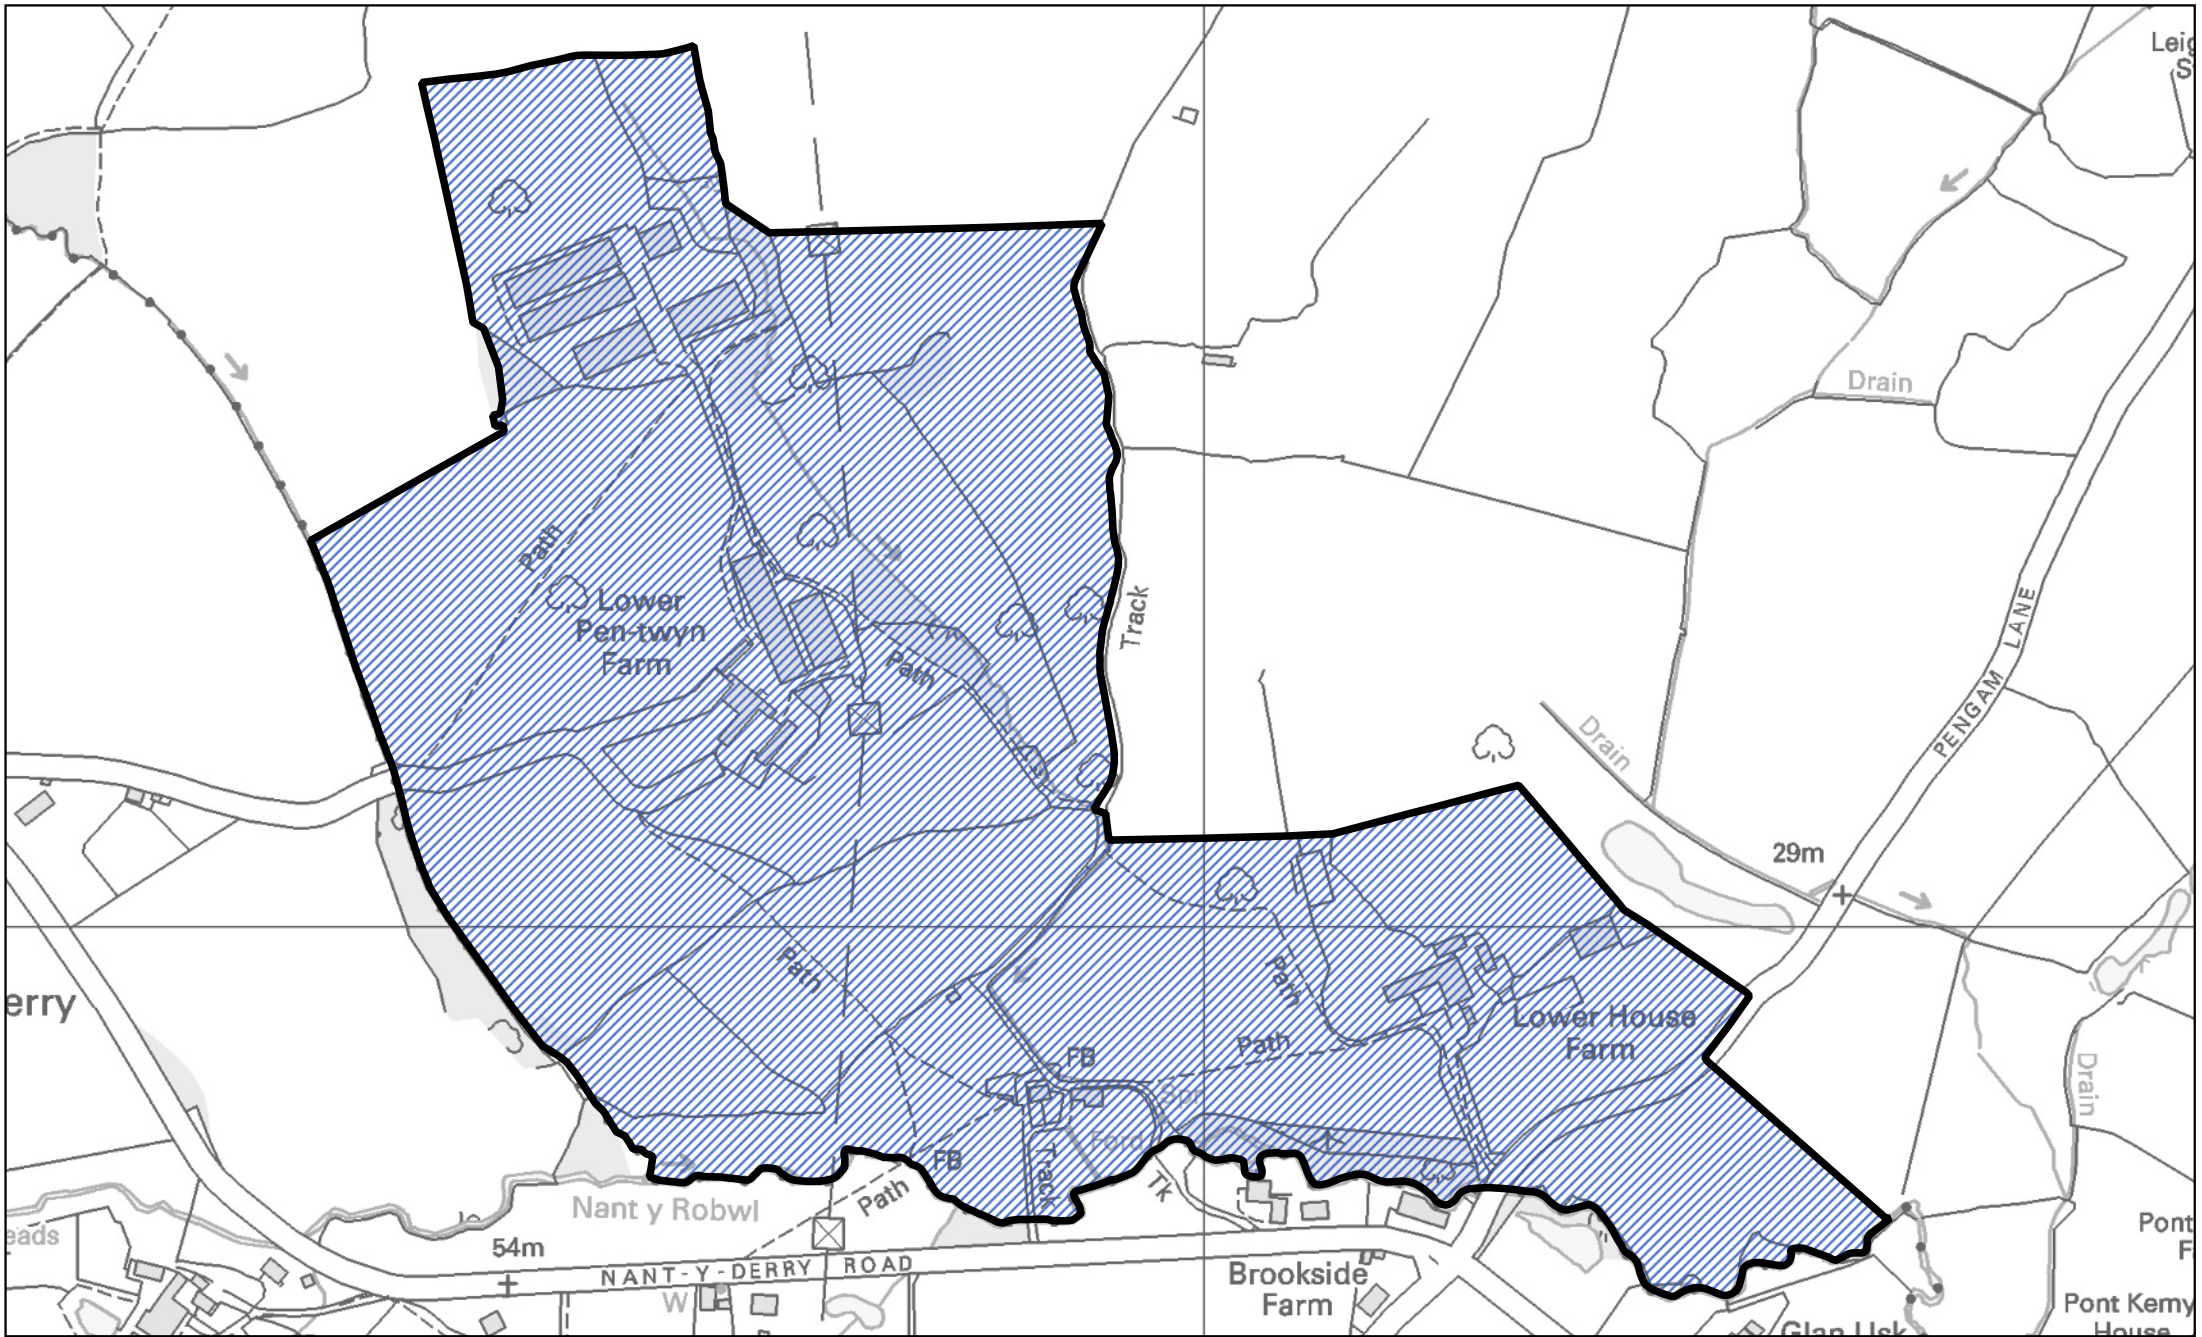

1:22,000

Llywodraeth Cymru
Welsh Government

 Y rhan o gymuned Llanover a drosglwyddwyd i gymuned Goetre Fawr

1:25,000

Llywodraeth Cymru
Welsh Government

 Y rhan o gymuned Llanofar a drosglwyddwyd i gymuned Goetre Fawr