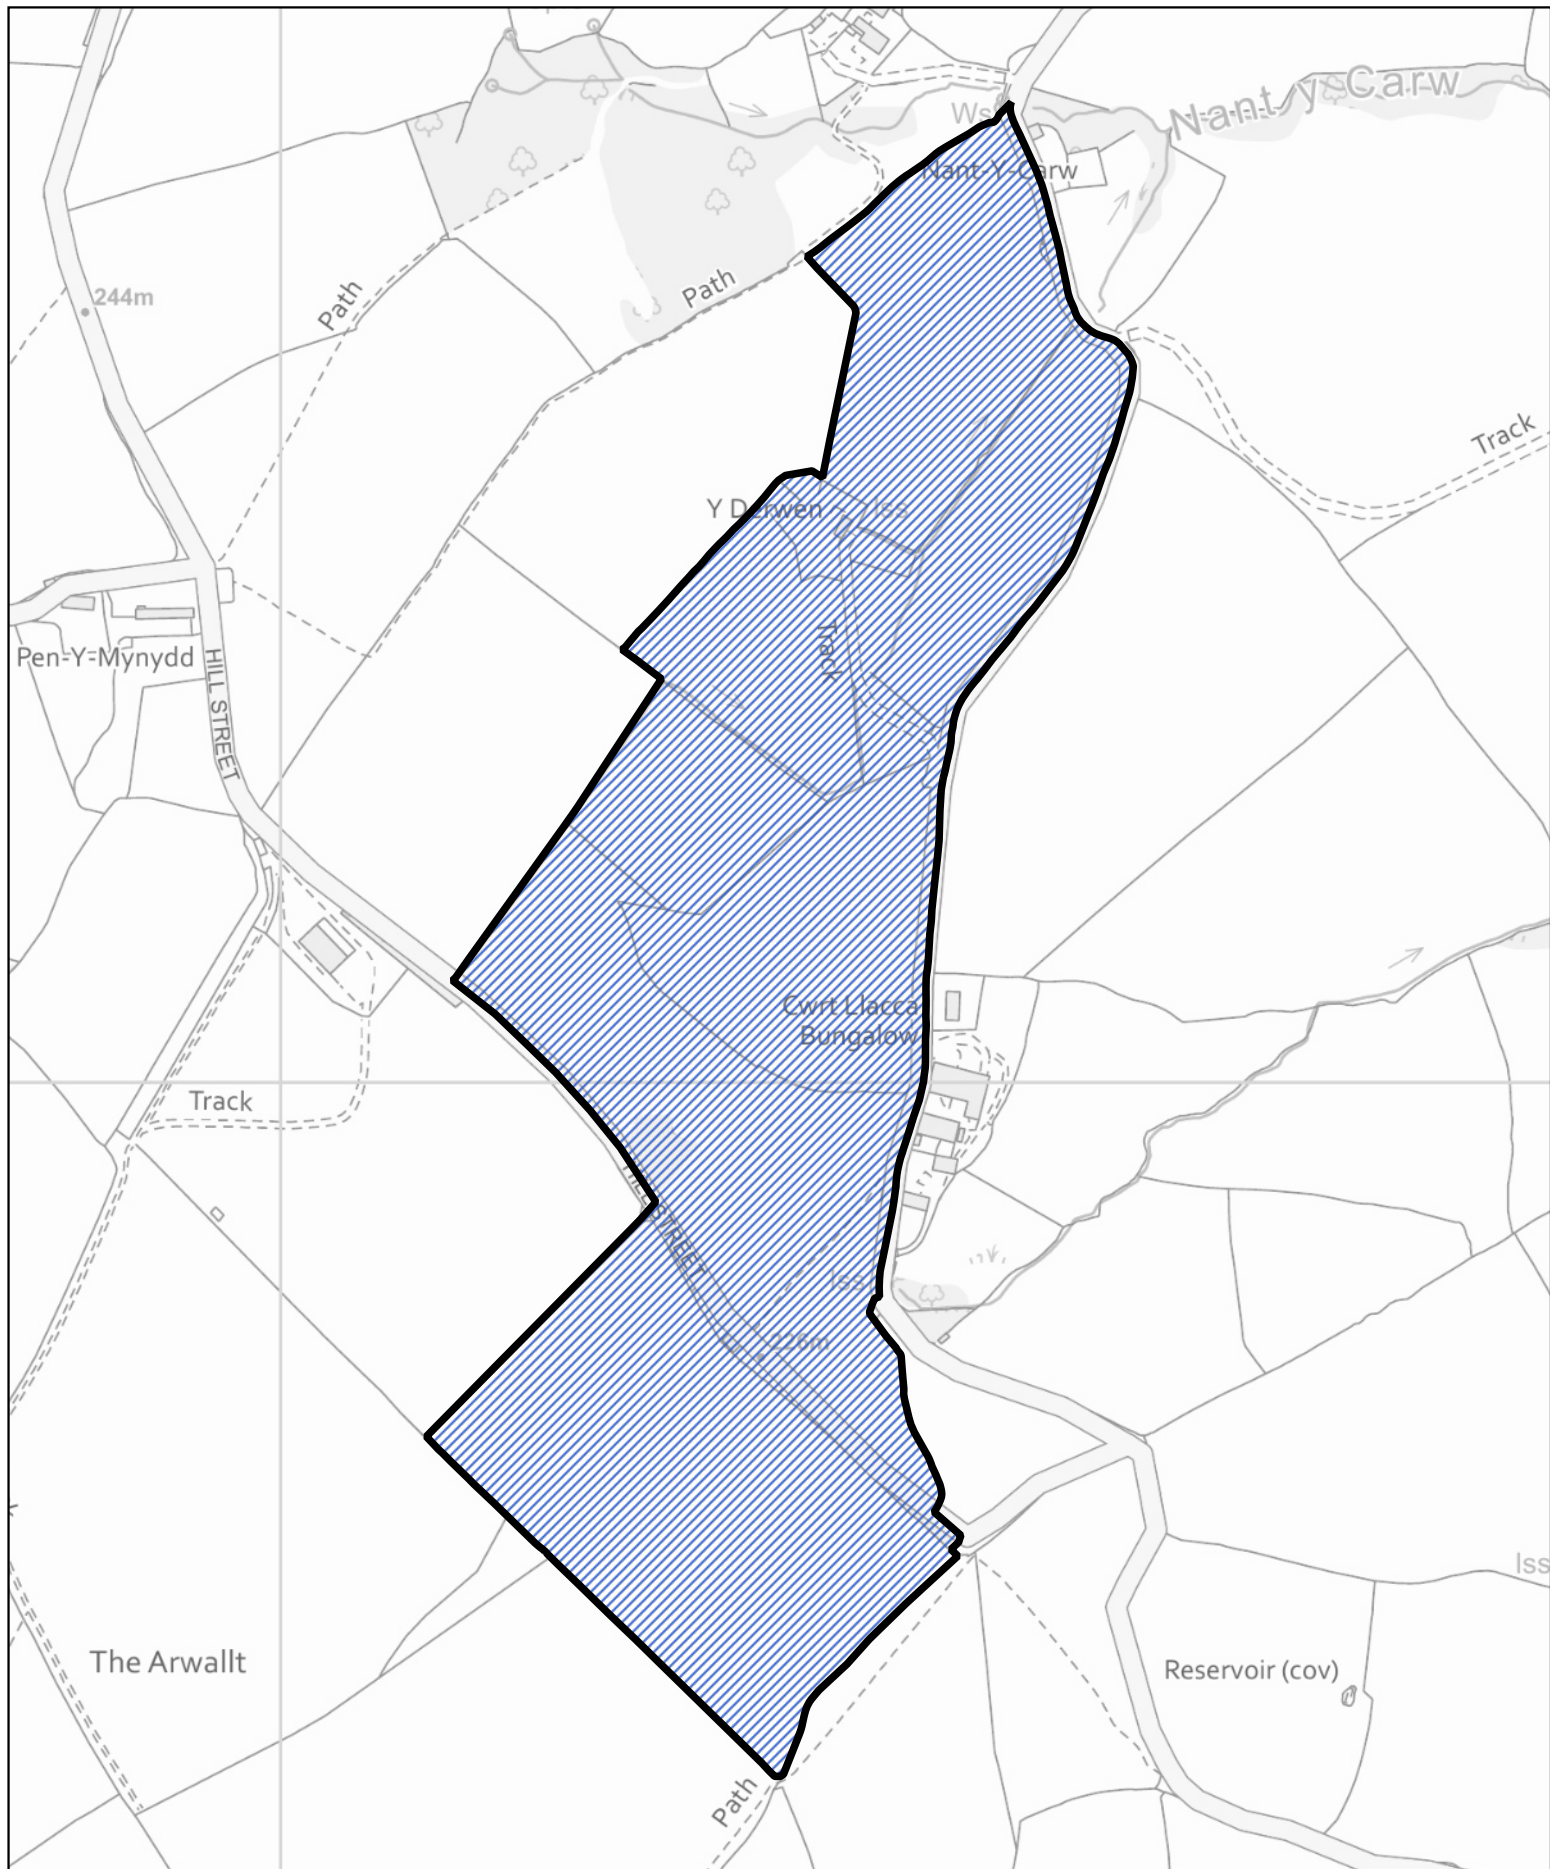

Llywodraeth Cymru
Welsh Government

 Y rhan o gymuned Crucornau a drosglwyddwyd i gymuned Grysmwnt

1:7,500

Llywodraeth Cymru
Welsh Government

 Y rhan o gymuned Crucornau a drosglwyddwyd i gymuned Ynysgynwraidd