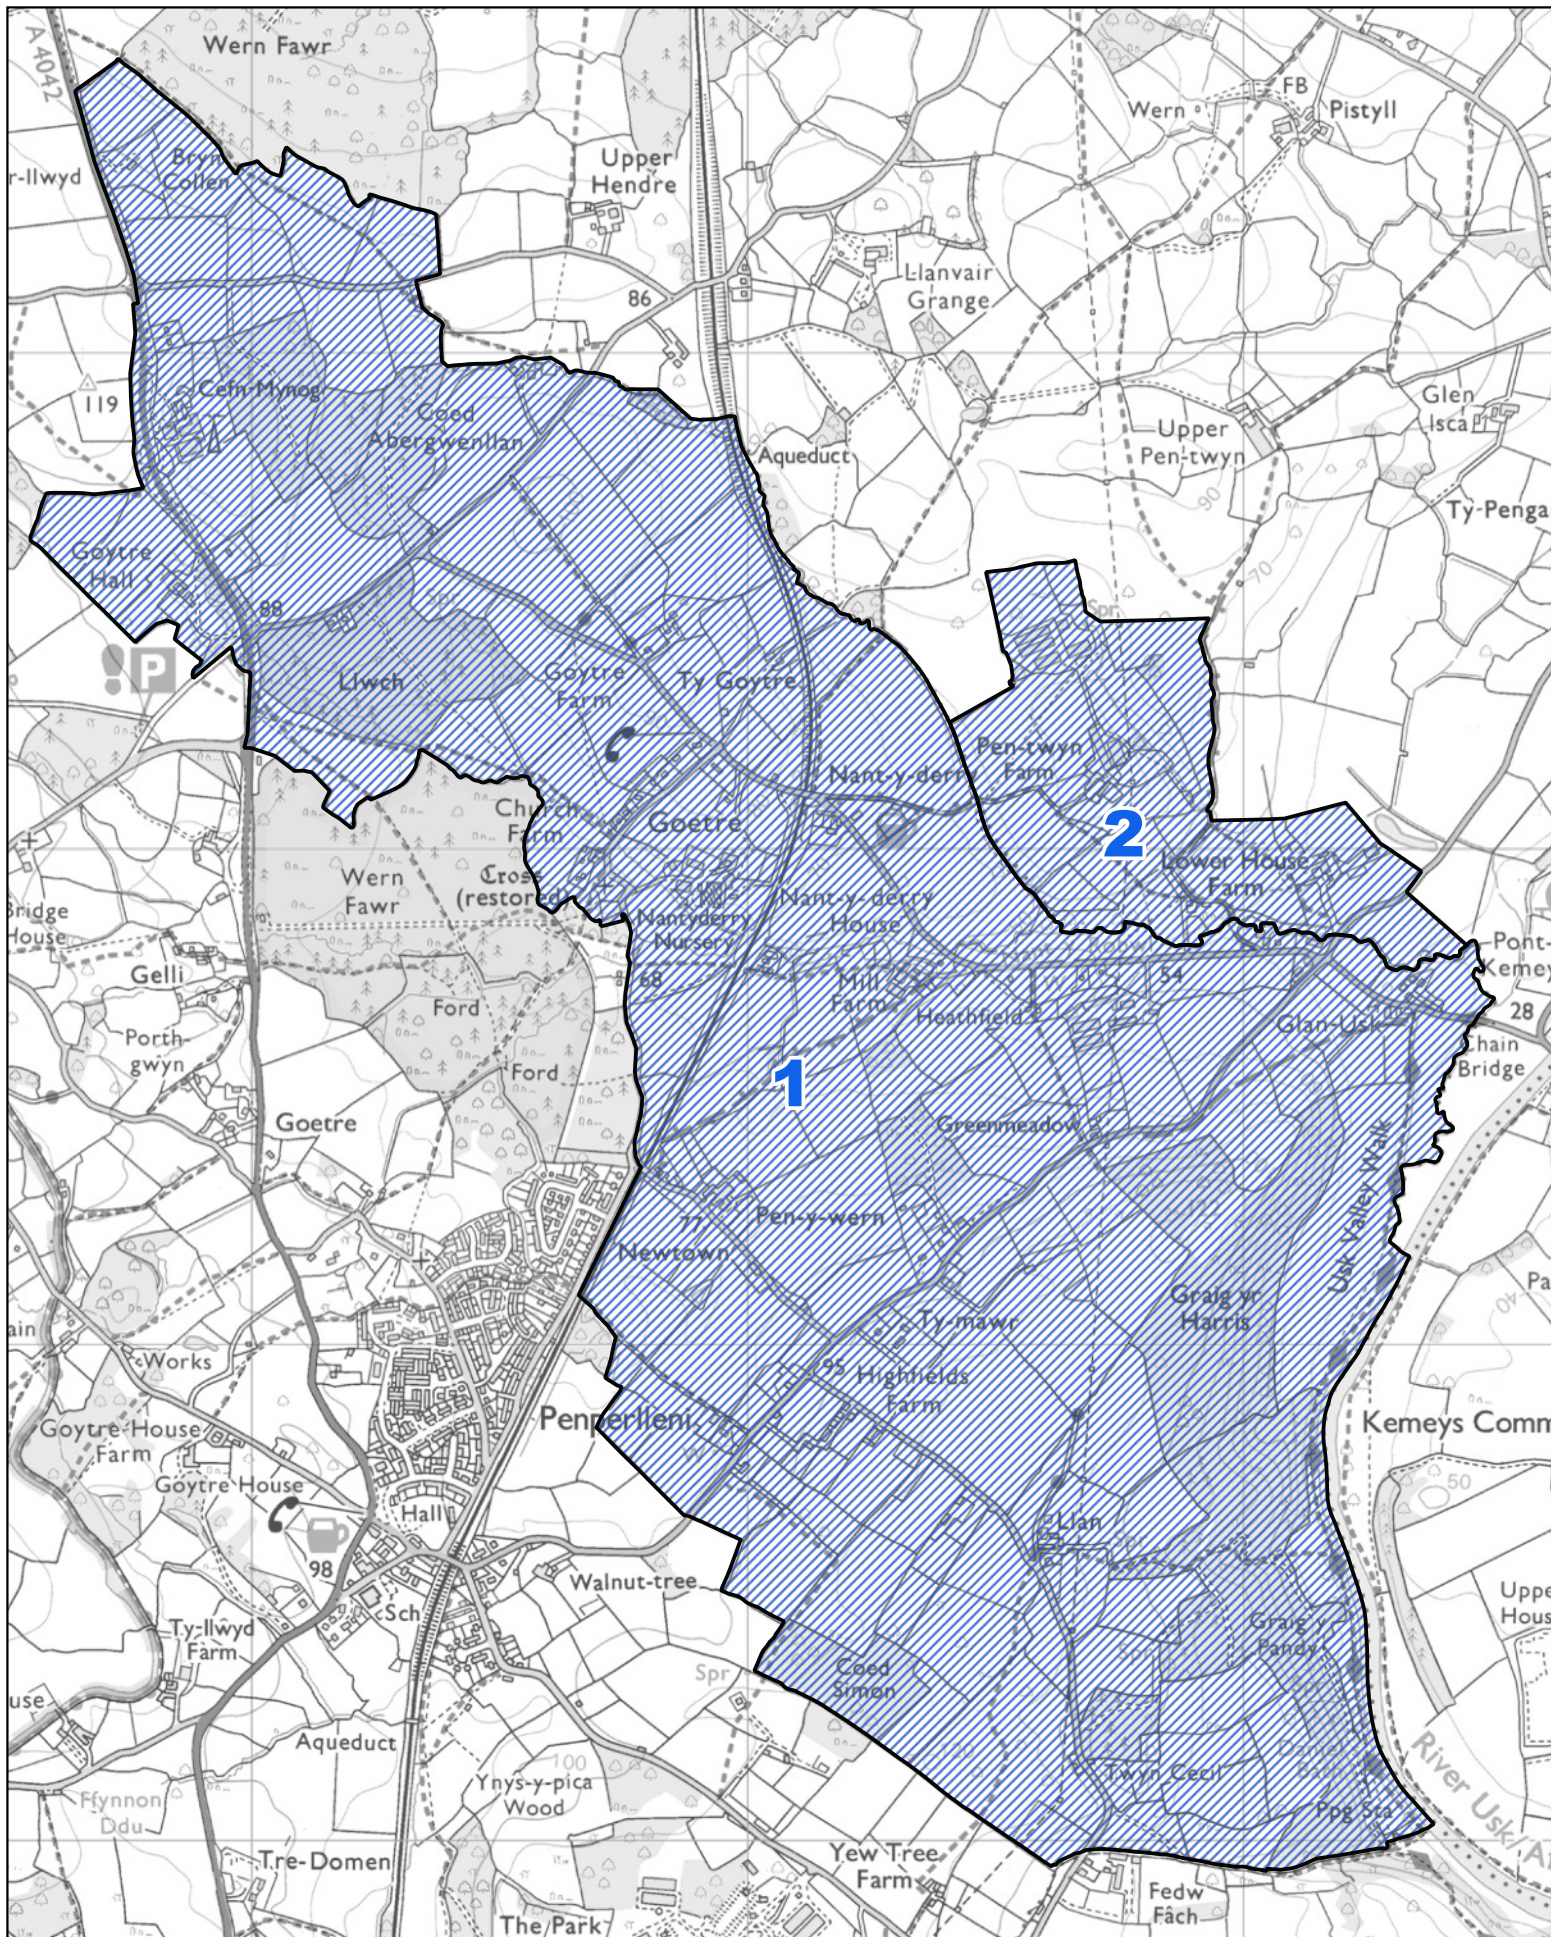

1 Ardal a drosglwyddwyd o ward Goetre i ward Nant-Y-Deri yng nghymuned Goetre Fawr

2 Ardal a drosglwyddwyd o ward Llanfair Cilgydyn yng nghymuned Llanofer i ward Nant-Y-Deri yng nghymuned Goetre Fawr

0 300 600 m

1:15,250

Llywodraeth Cymru
Welsh Government