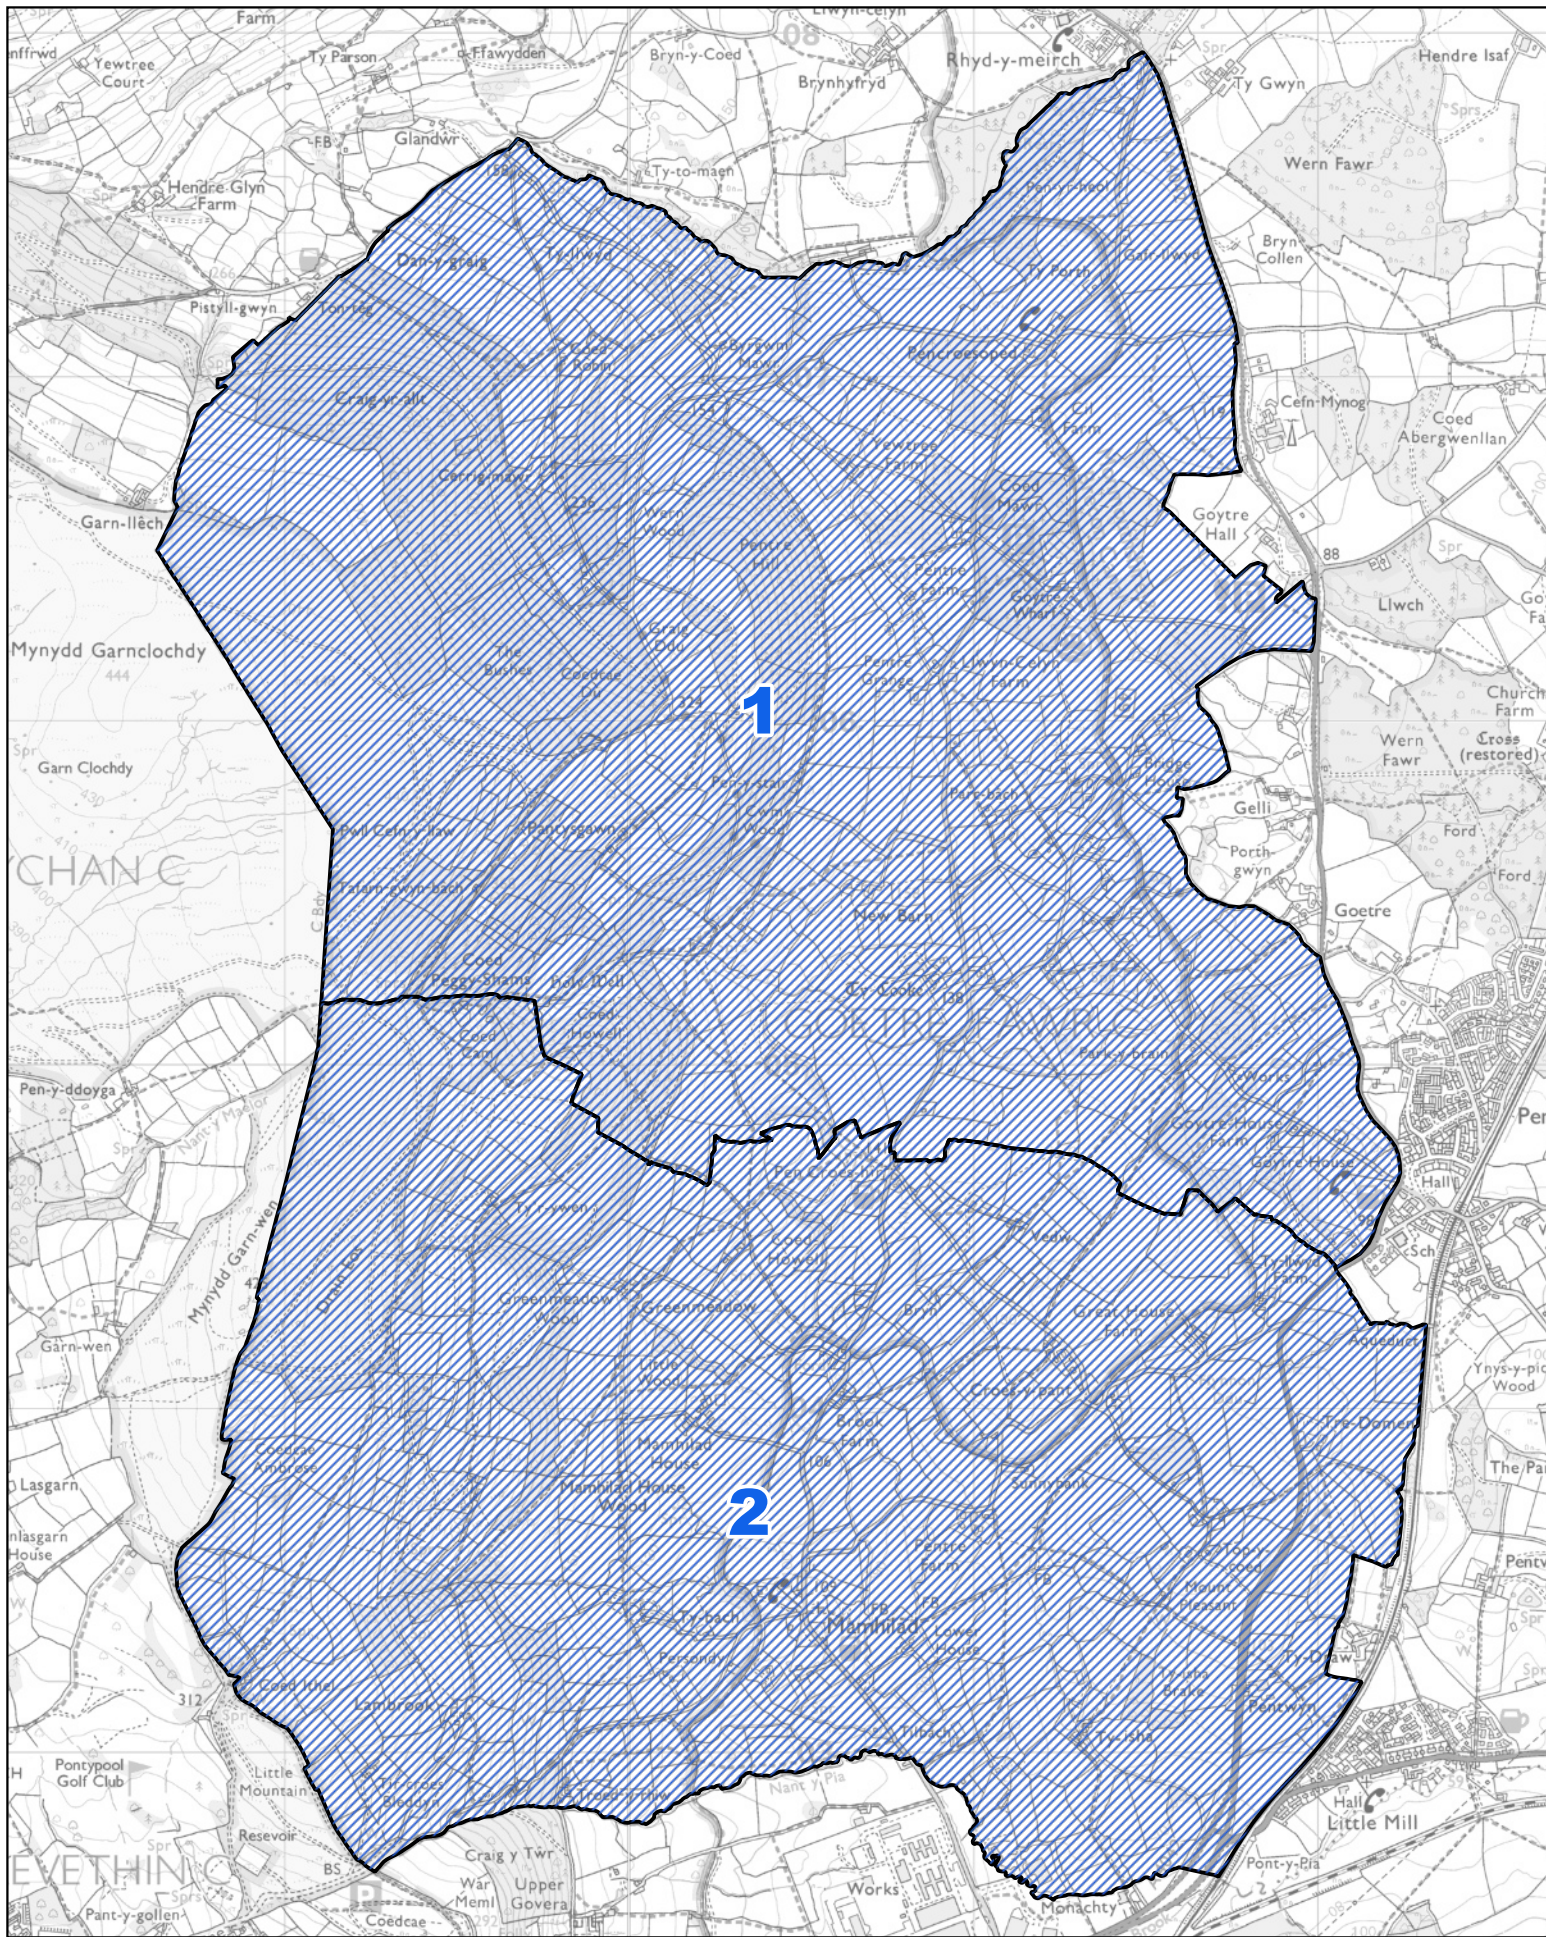

0 30 60 m

 Y rhan o gymuned Goetre Fawr a drosglwyddwyd i gymuned Llanbadog

1:1,000

Llywodraeth Cymru
Welsh Government

Map 79 ar gyfer Gorchymyn Sir Fynwy (Cymunedau) 2021

 Y rhan o gymuned Goetre Fawr a drosglwyddwyd i gymuned Llanbadog

0 300 600 m

1:15,250

Llywodraeth Cymru
Welsh Government

1 Ardal a drosglwyddwyd o ward Goetre i ward Mamhilad yng nghymuned Goetre Fawr

2 Y rhan o ward wreiddiol Mamhilad

0 400 800 m

1:22,000

Llywodraeth Cymru
Welsh Government