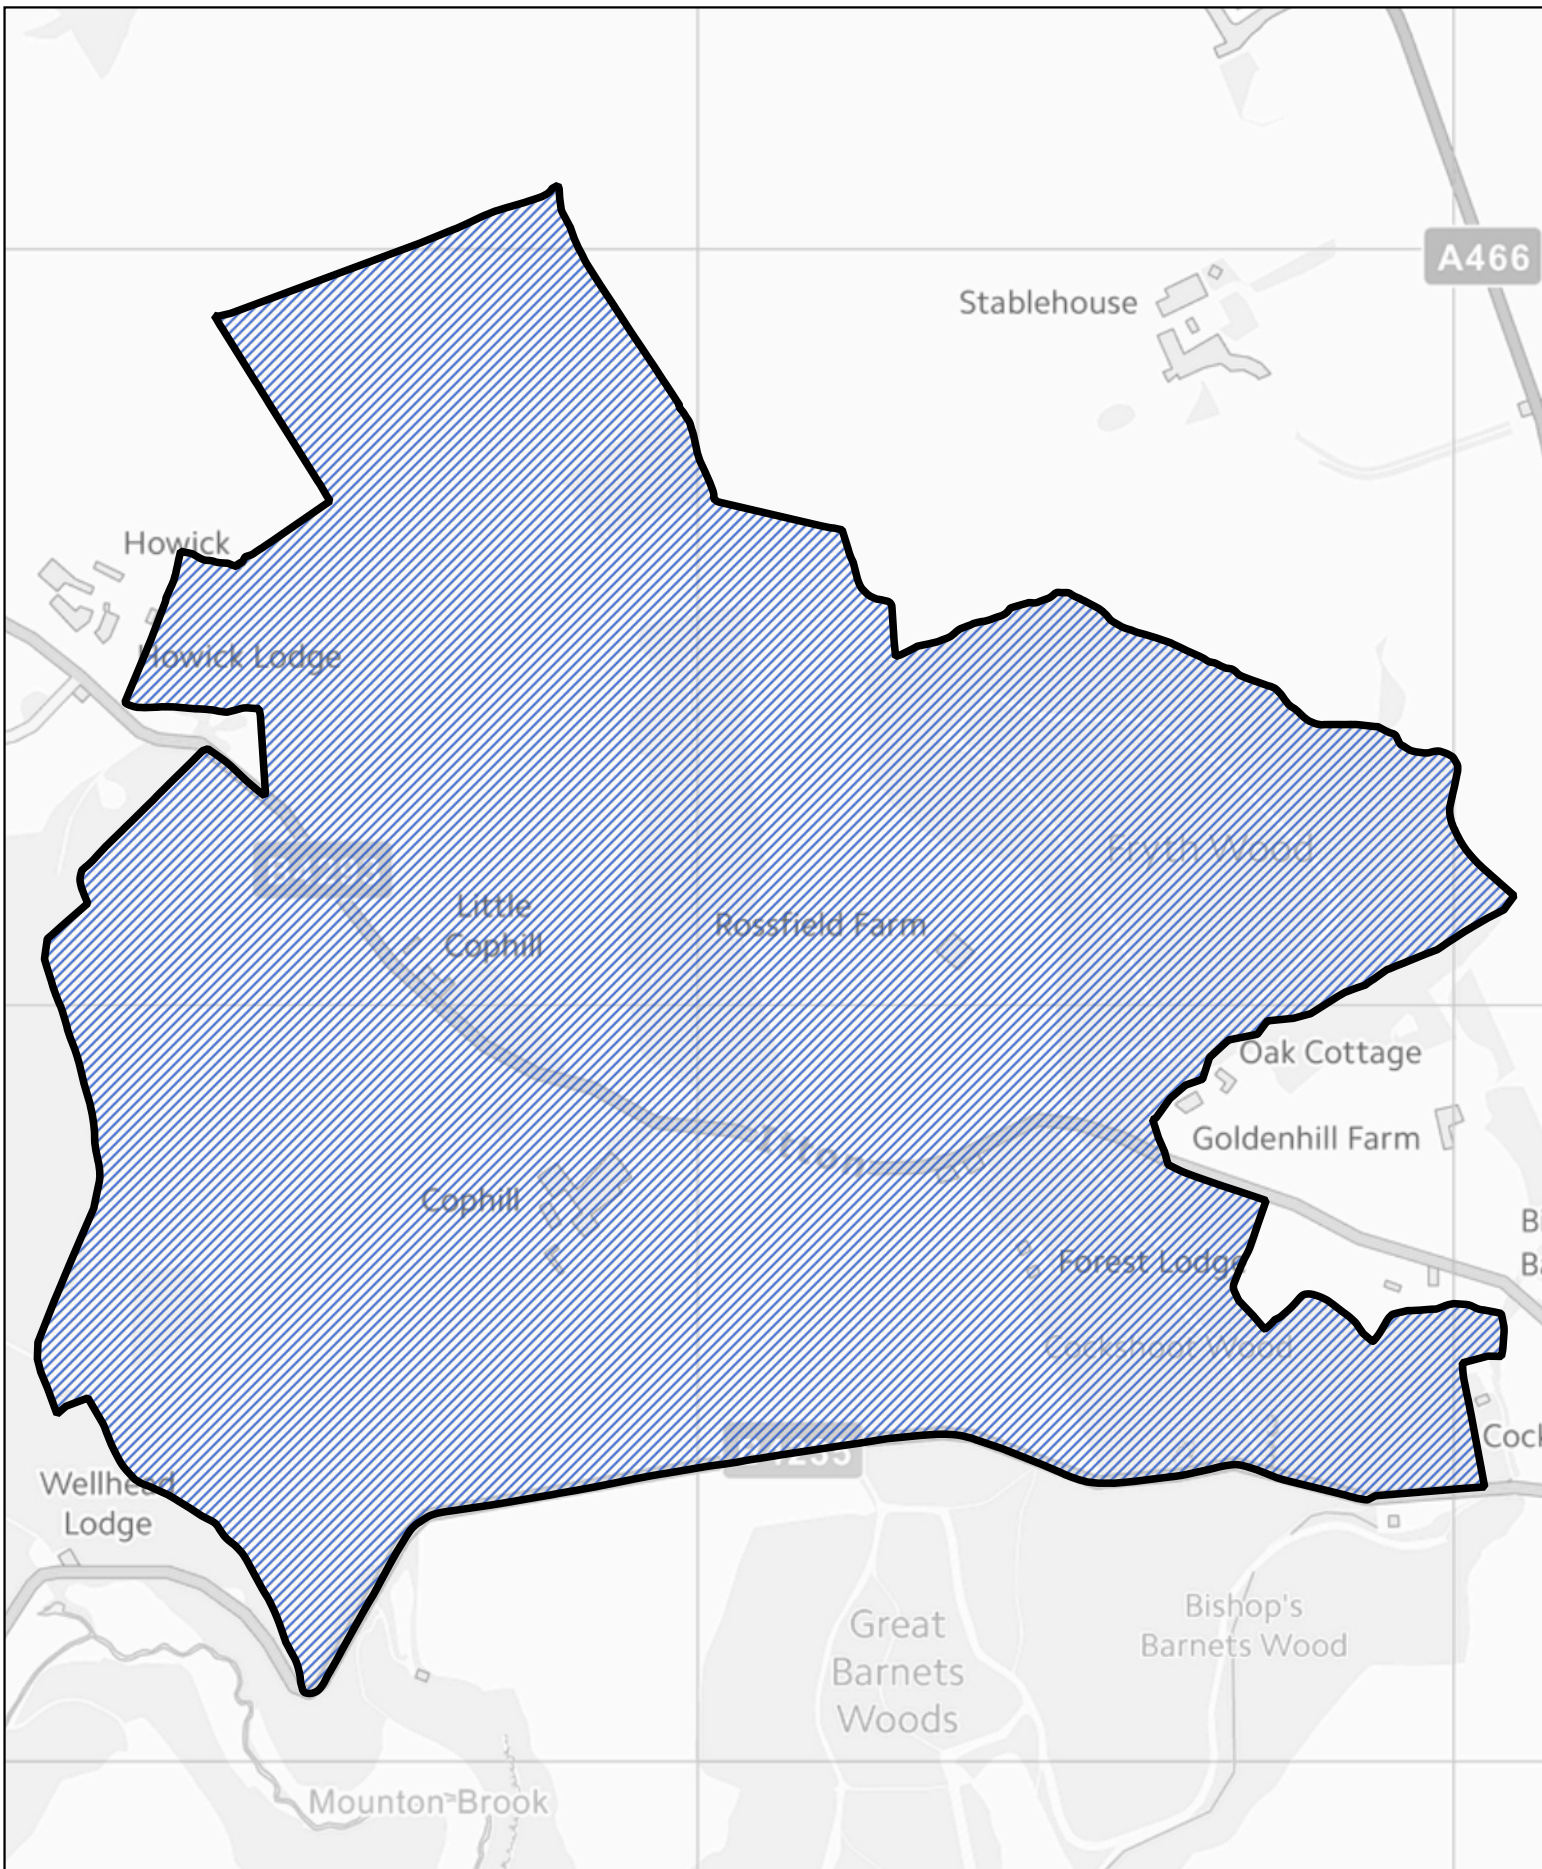

Llywodraeth Cymru
Welsh Government

0 200 400 m

 Y rhan o gymuned Tyndyrn a drosglwyddwyd i gymuned Devauden

Llywodraeth Cymru
Welsh Government

 Y rhan o gymuned St Arvans a drosglwyddwyd i gymuned Devauden