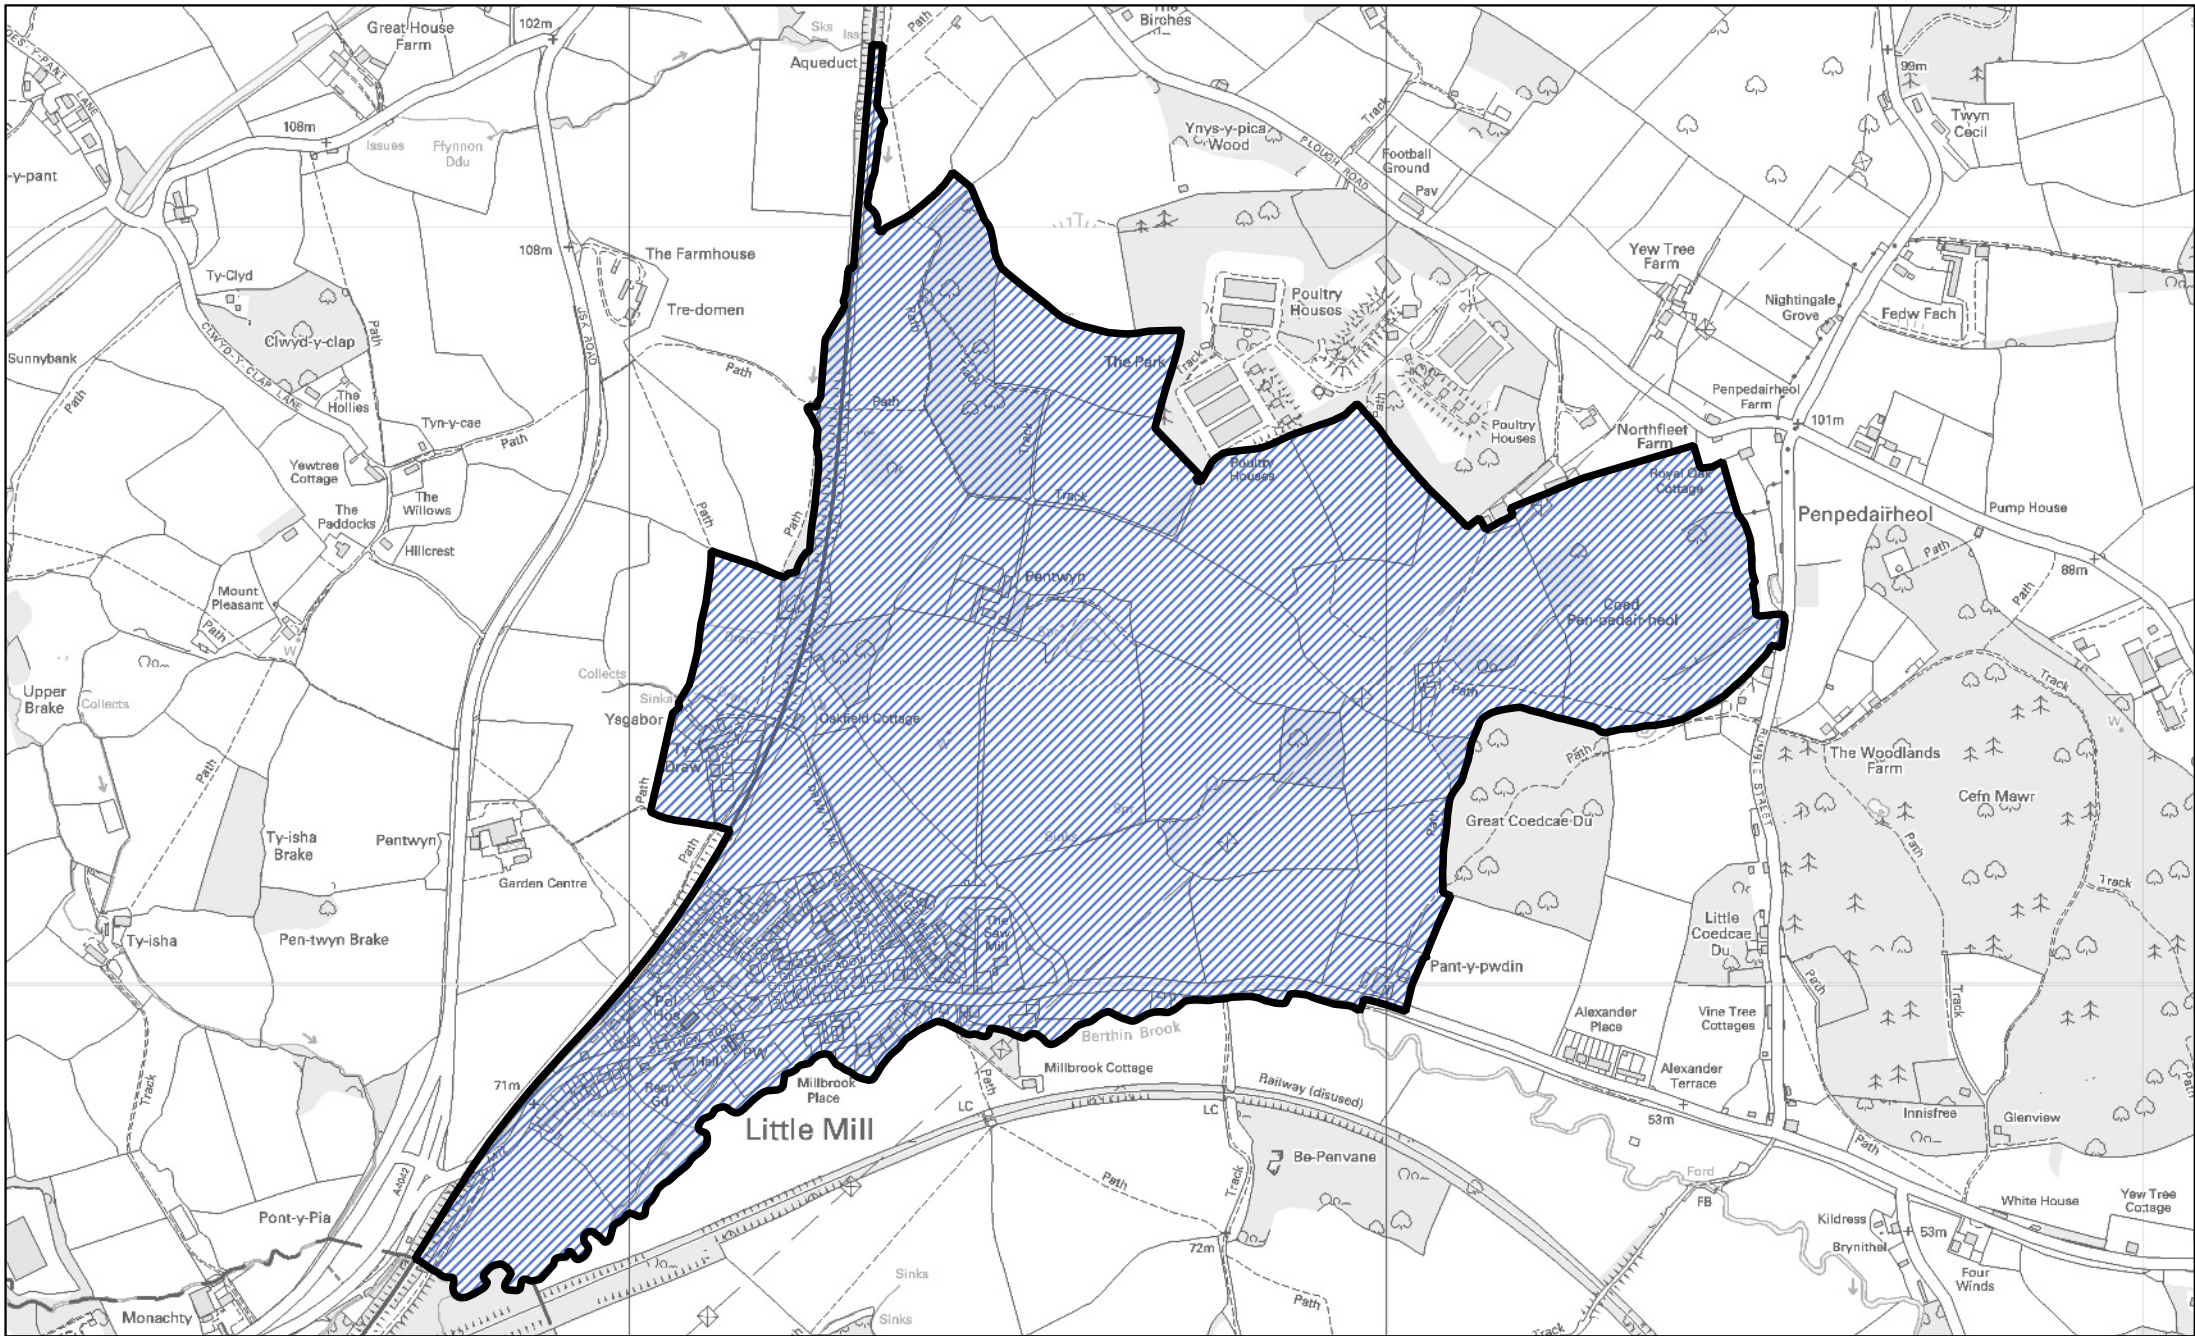

0 30 60 m

 Y rhan o gymuned Goetre Fawr a drosglwyddwyd i gymuned Llanbadog

1:1,000

Llywodraeth Cymru
Welsh Government

Map 79 ar gyfer Gorchymyn Sir Fynwy (Cymunedau) 2021

 Y rhan o gymuned Goetre Fawr a drosglwyddwyd i gymuned Llanbadog