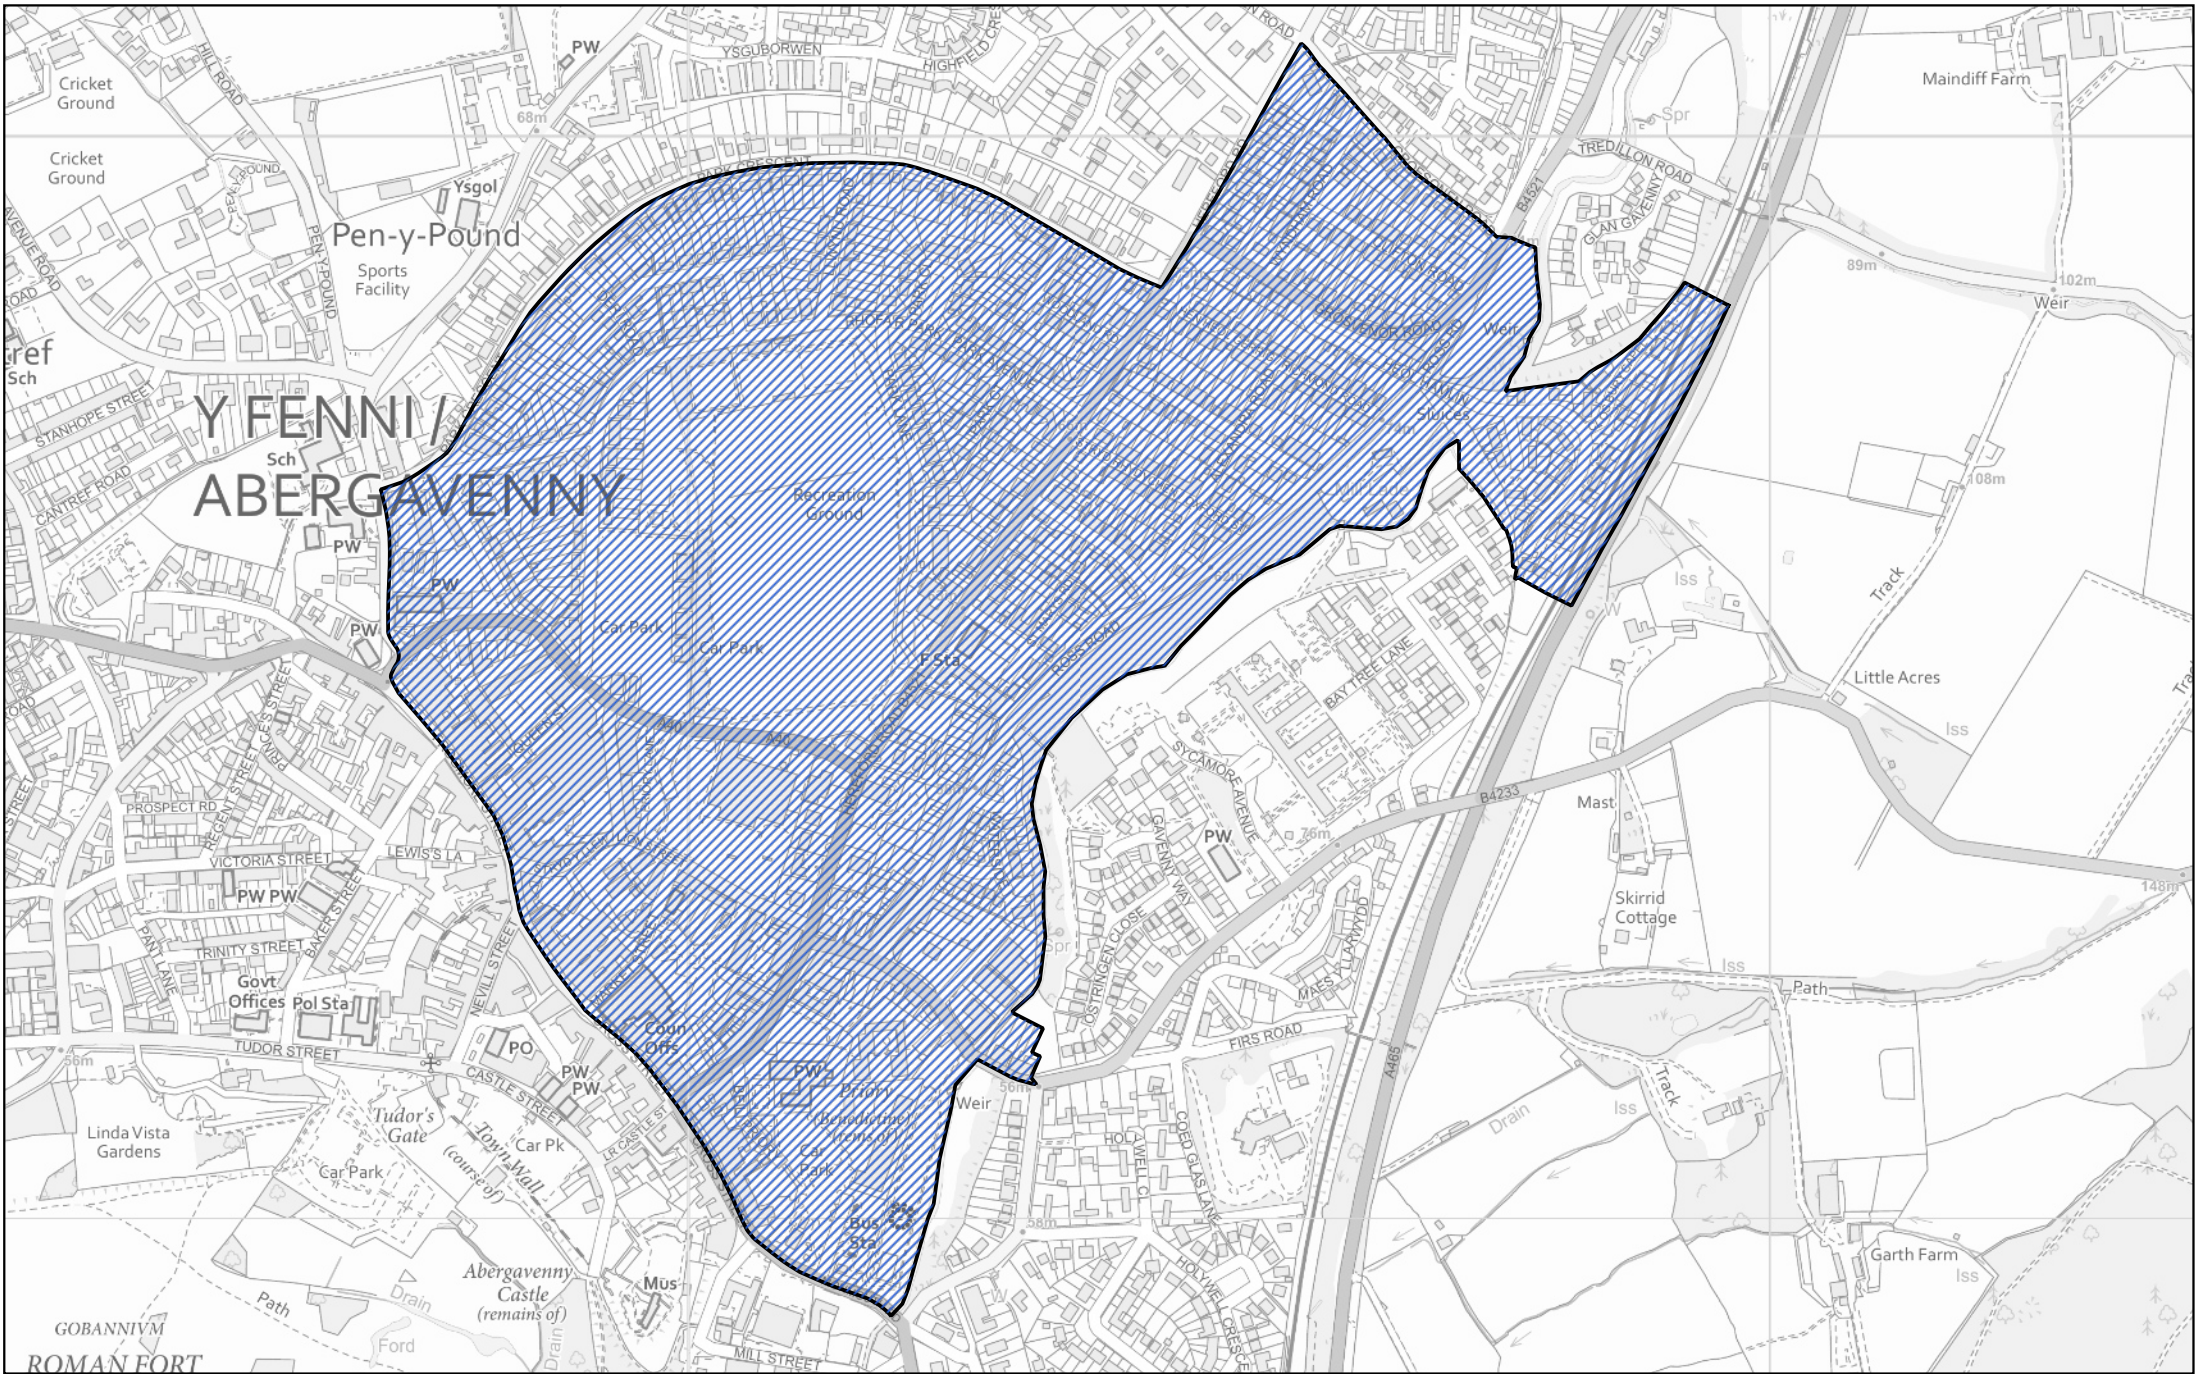

Ardal ward y Parc yng nghymuned y Fenni

0 200 400 m

1:7,000