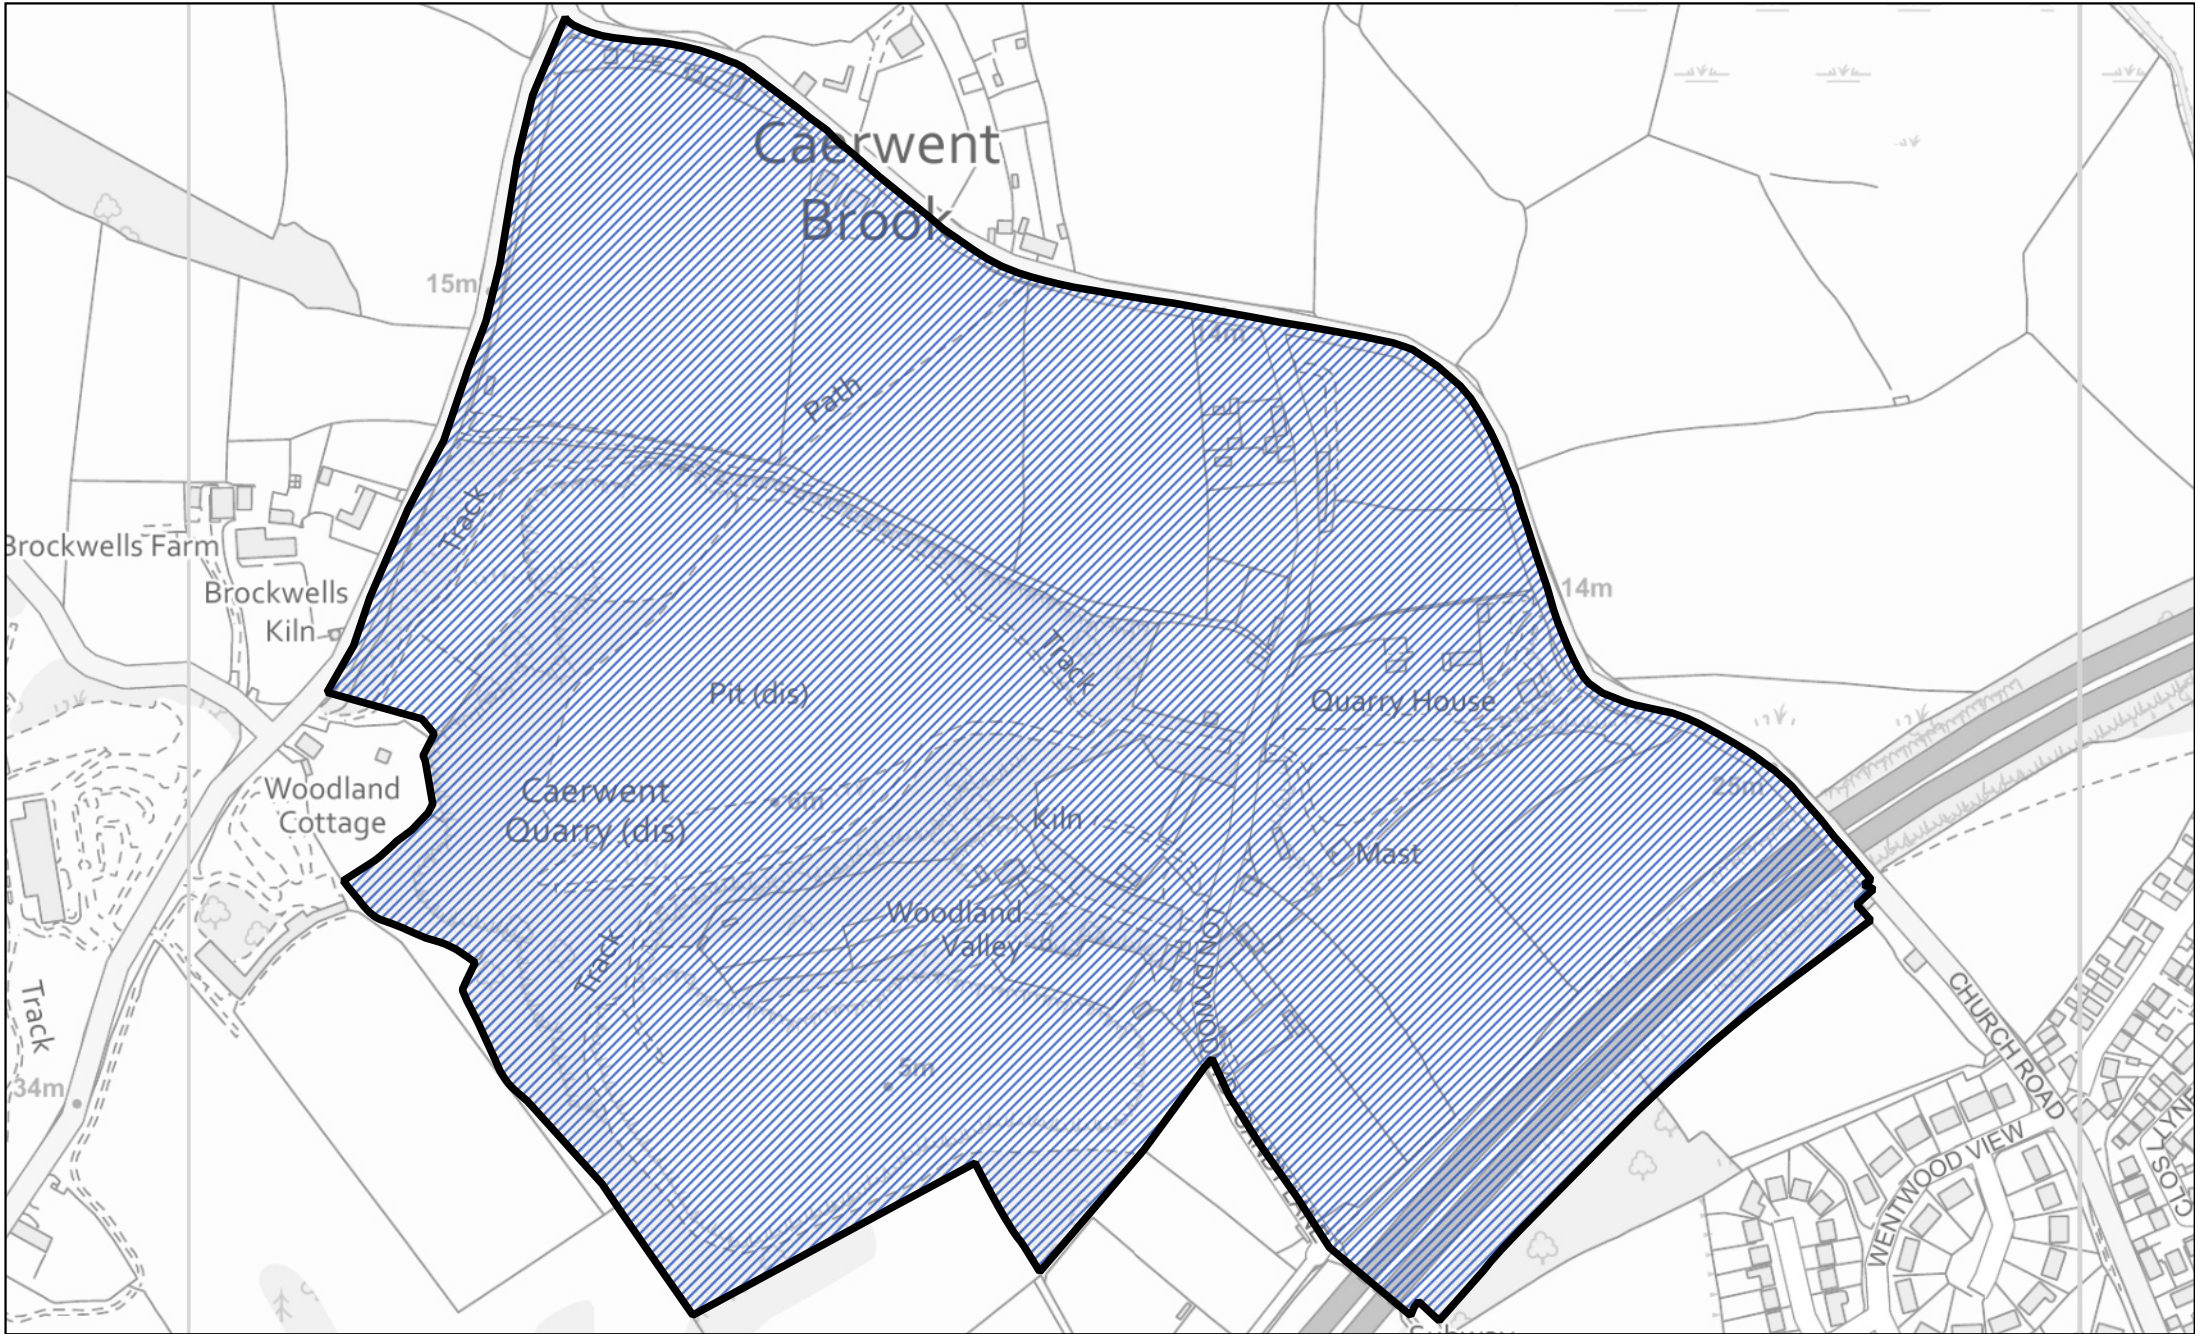

 Y rhan o gymuned Porth Sgiwed a drosglwyddwyd i gymuned Caer-went

0 200 400 m

1:7,500

 Y rhan o gymuned Matharn a drosglwyddwyd i gymuned Caerwent

 Ardal a drosglwyddwyd o ward Saint-y-brid i ward Caer-went yng nghymuned Caer-went