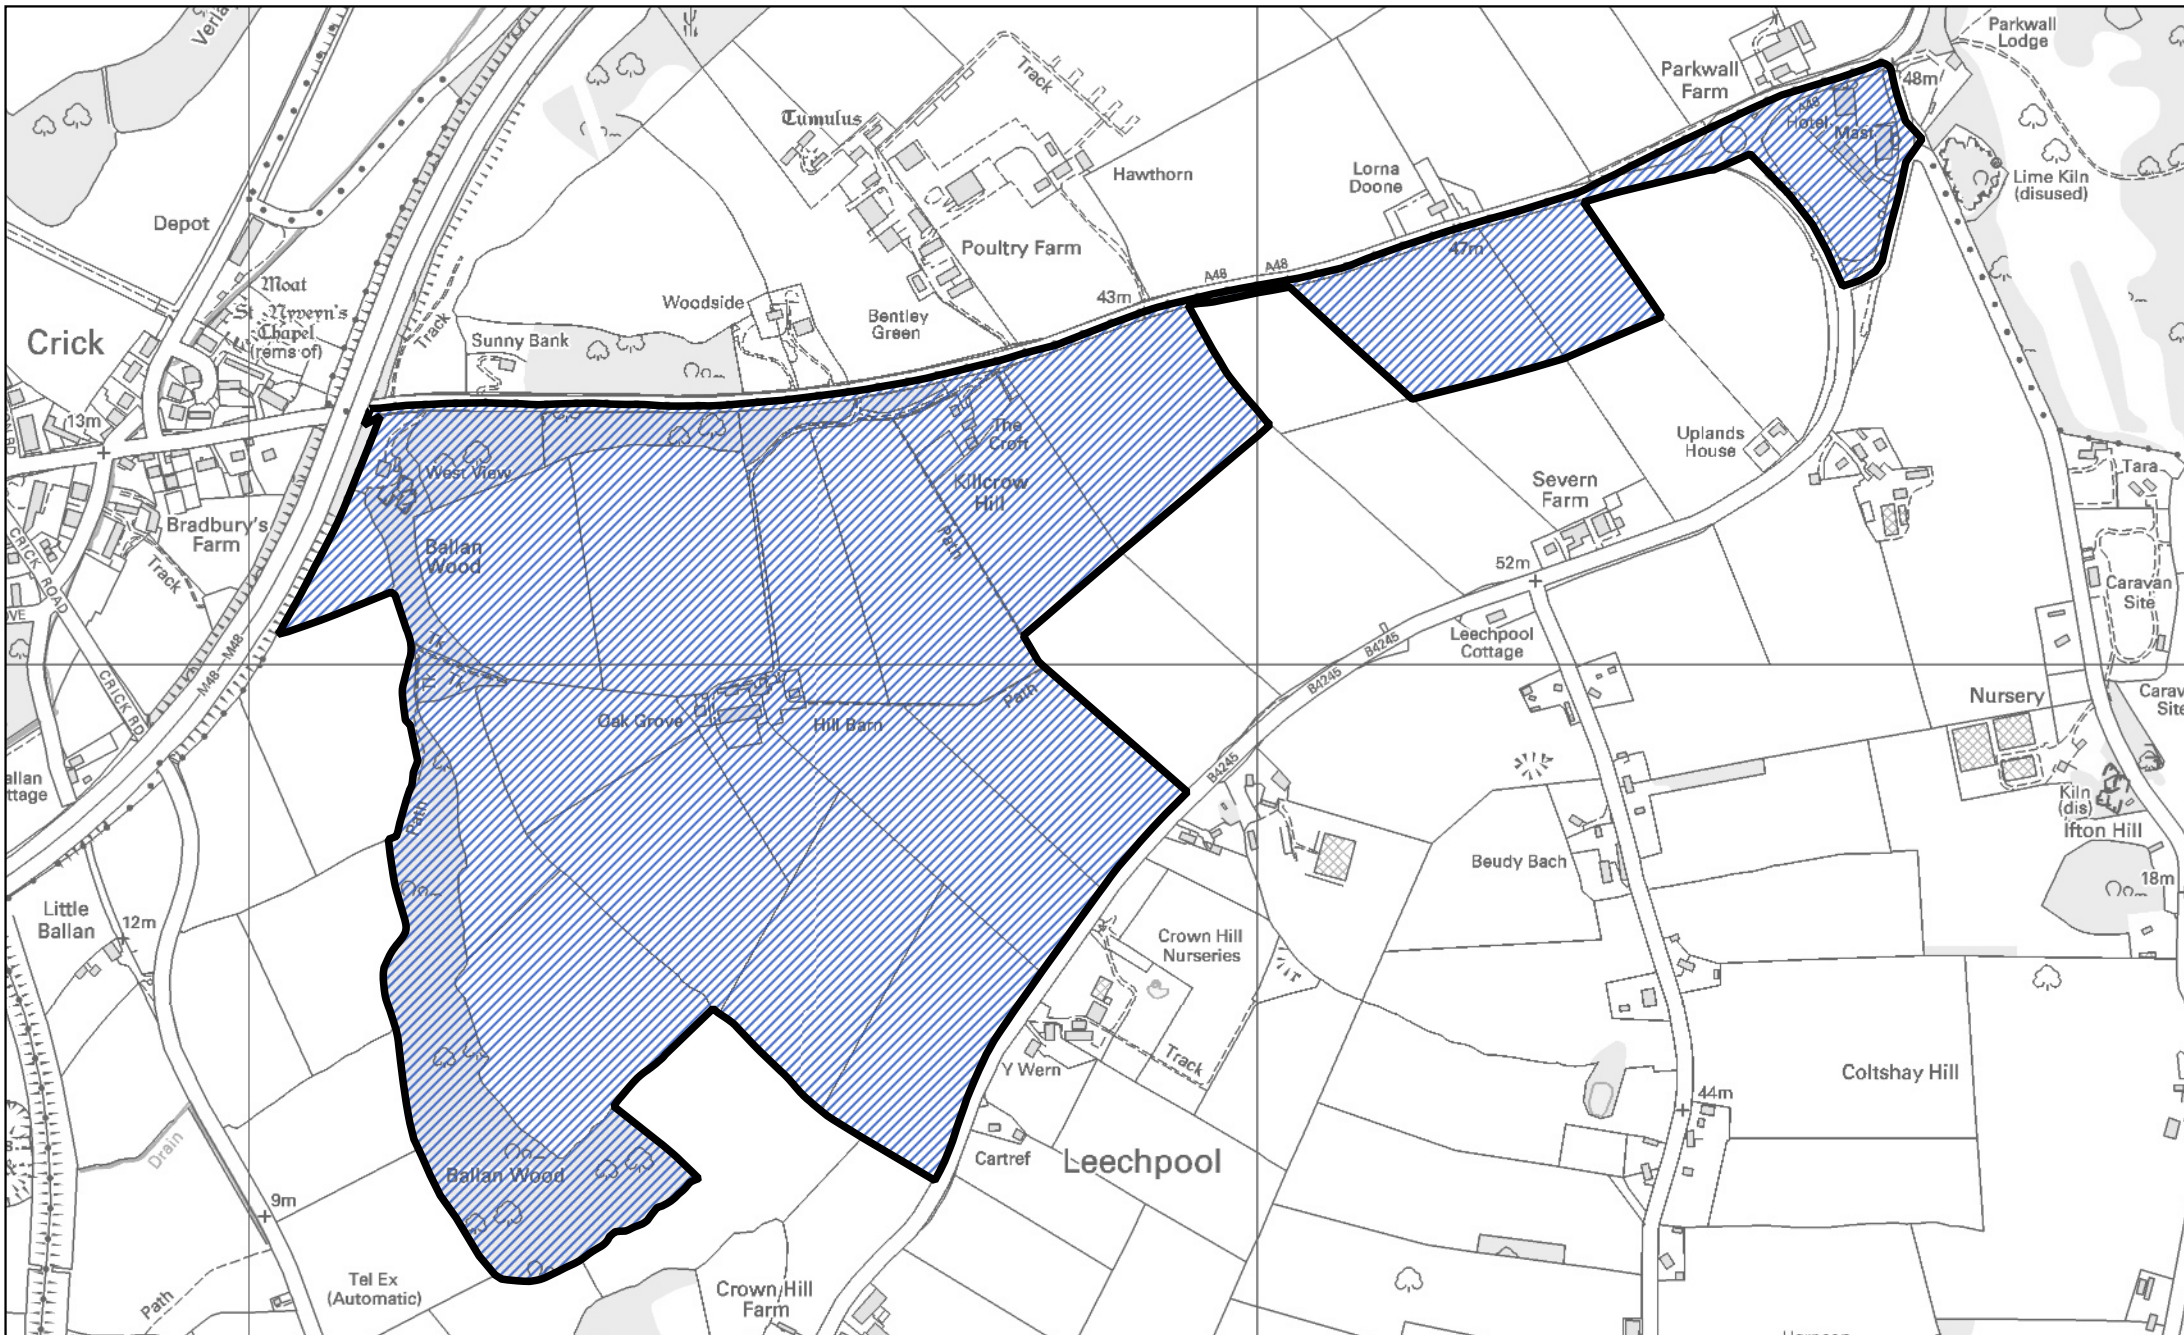

0 200 400 m

1:7,000  

 Y rhan o gymuned Magwyr gyda Gwndy a drosglwyddwyd i gymuned Caer-went

1:11,000

Map 19 ar gyfer Gorchymyn Sir Fynwy (Cymunedau) 2021

 Y rhan o gymuned Caer-went a drosglwyddwyd i gymuned Rogiet

 Y rhan o gymuned Porth Sgiwed a drosglwyddwyd i gymuned Caer-went

0 200 400 m

1:7,500

 Y rhan o gymuned Matharn a drosglwyddwyd i gymuned Caerwent

 Ardal a drosglwyddwyd o ward Saint-y-brid i ward Caer-went yng nghymuned Caer-went