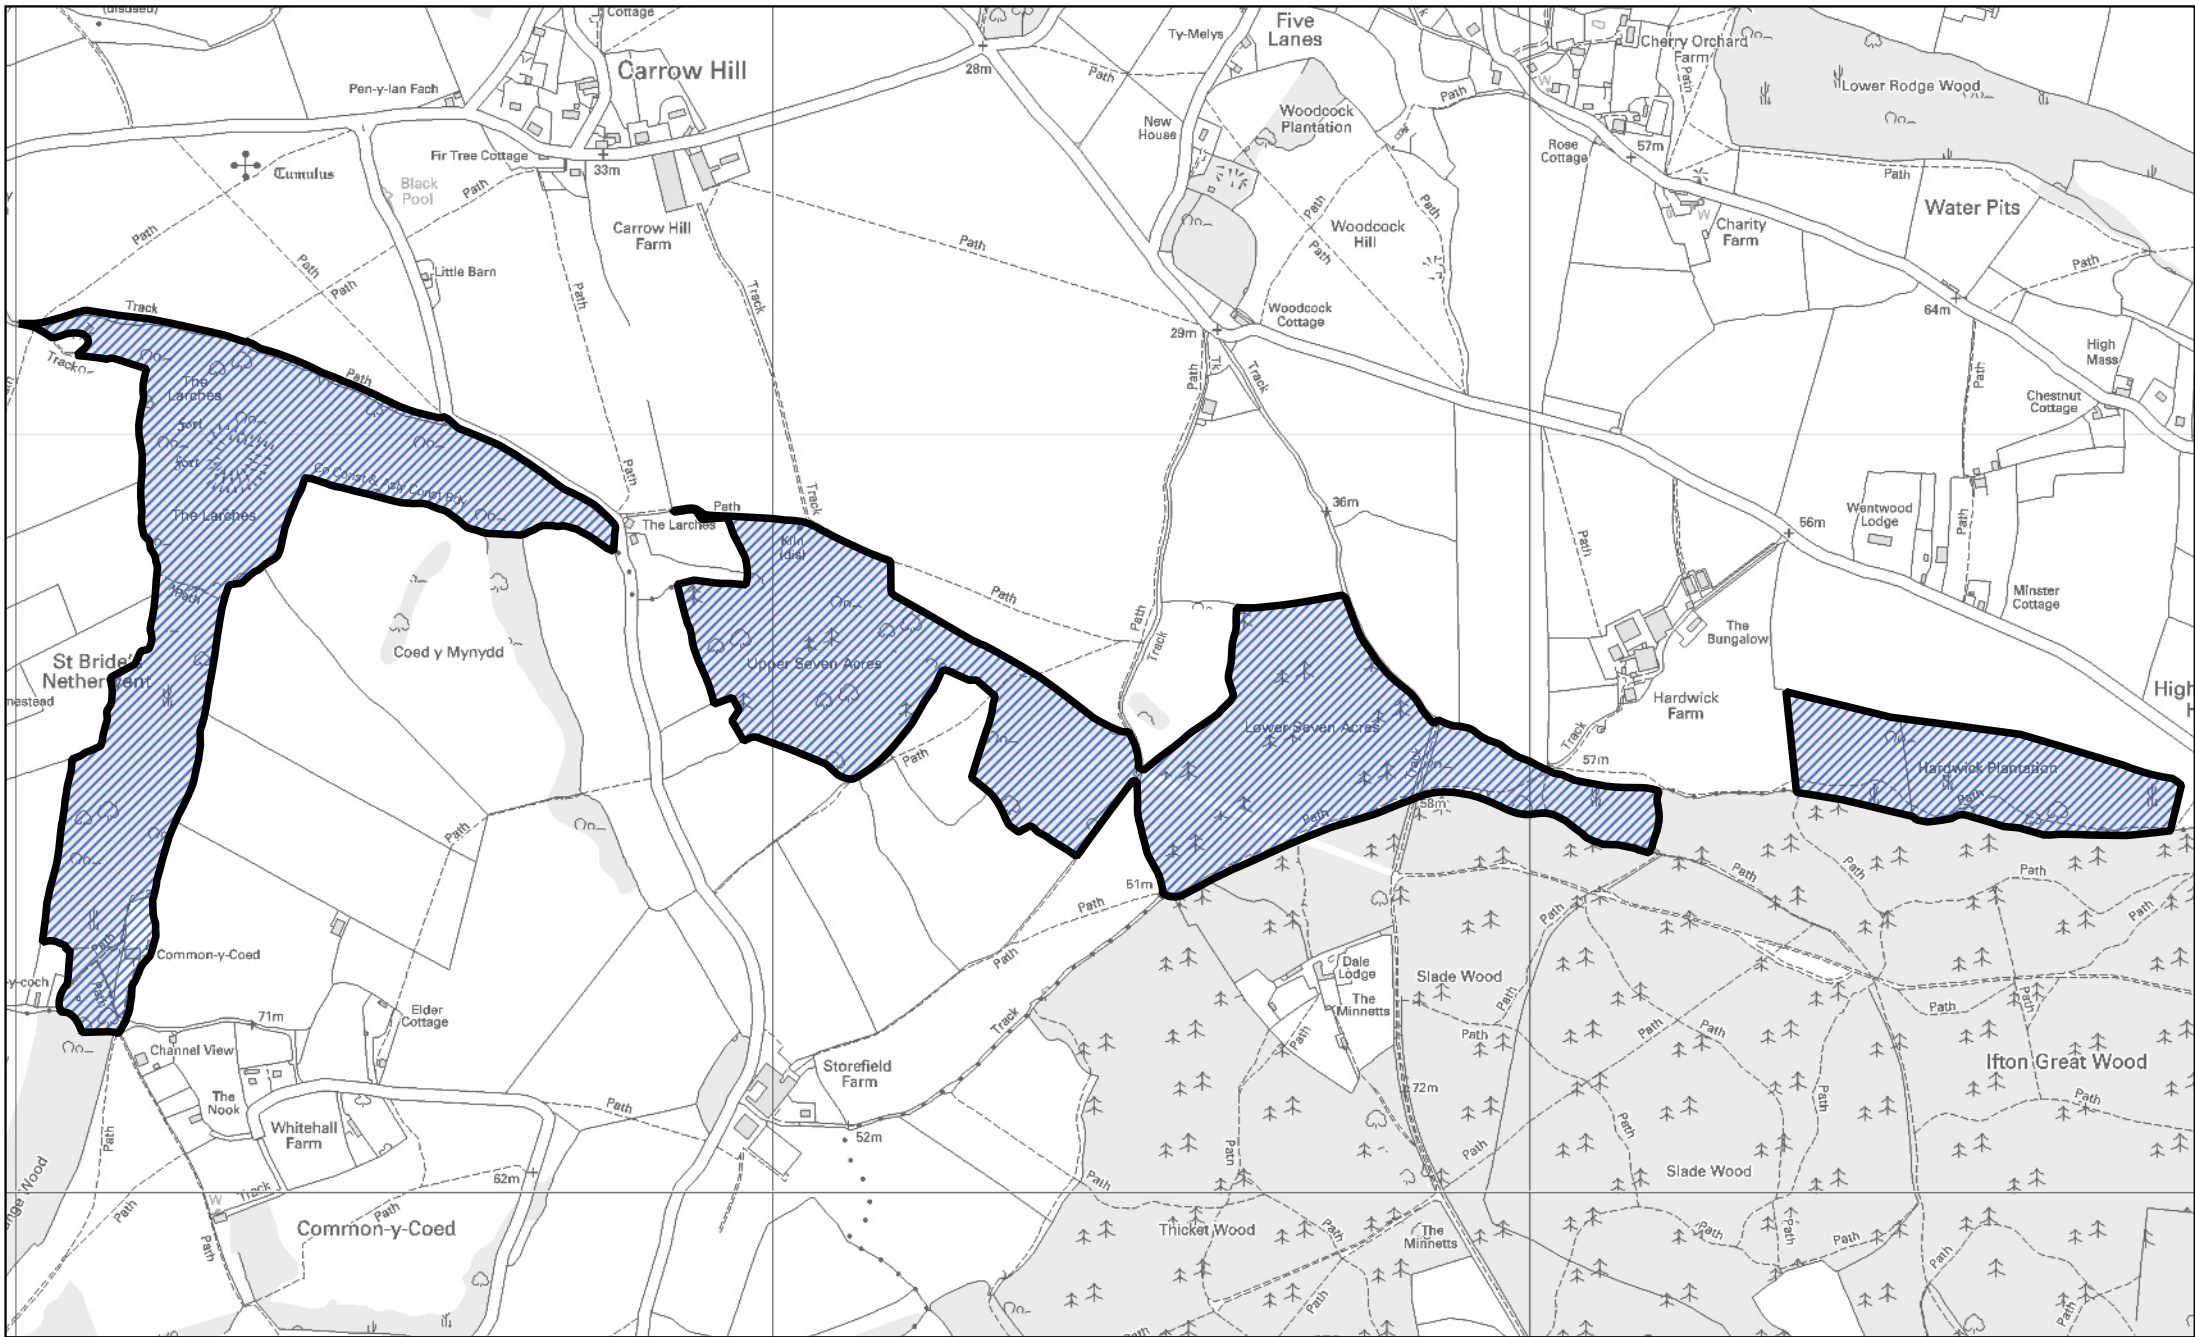

0 200 400 m

1:7,000  

 Y rhan o gymuned Magwyr gyda Gwndy a drosglwyddwyd i gymuned Caer-went

1:11,000

Map 19 ar gyfer Gorchymyn Sir Fynwy (Cymunedau) 2021

 Y rhan o gymuned Caer-went a drosglwyddwyd i gymuned Rogiet

 Y rhan o gymuned Porth Sgiwed a drosglwyddwyd i gymuned Caer-went

0 200 400 m

1:7,500

 Y rhan o gymuned Matharn a drosglwyddwyd i gymuned Caerwent

 Ardal a drosglwyddwyd o ward Saint-y-brid i ward Caer-went yng nghymuned Caer-went