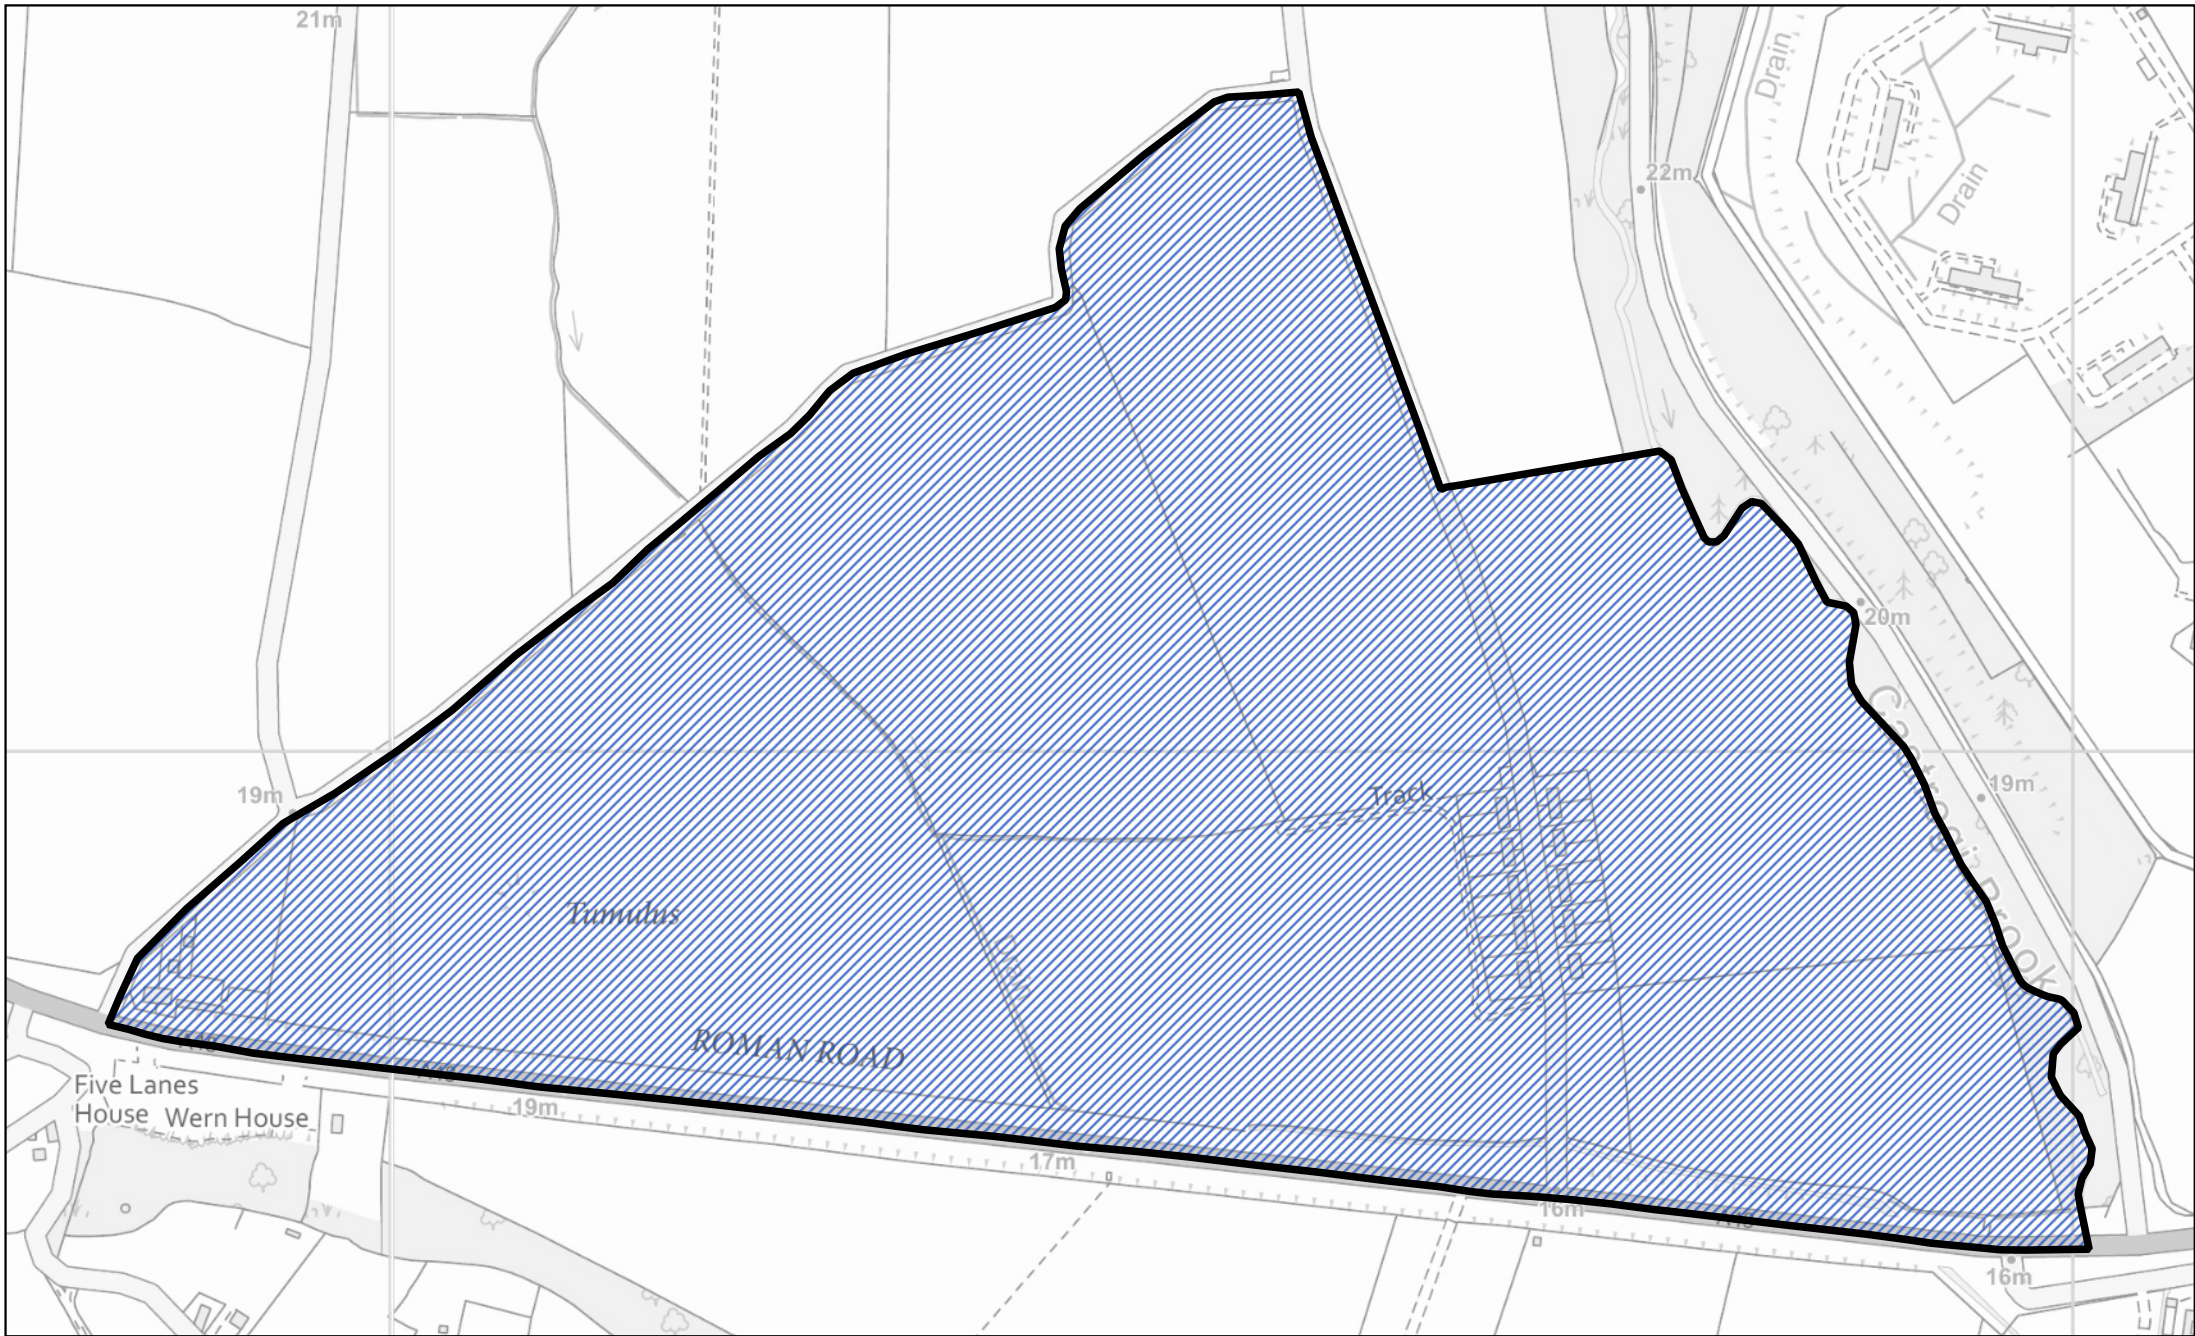

Ardal a drosglwyddwyd o ward Llanfair Disgoed i ward Saint-y-brid yng nghymuned Caer-went