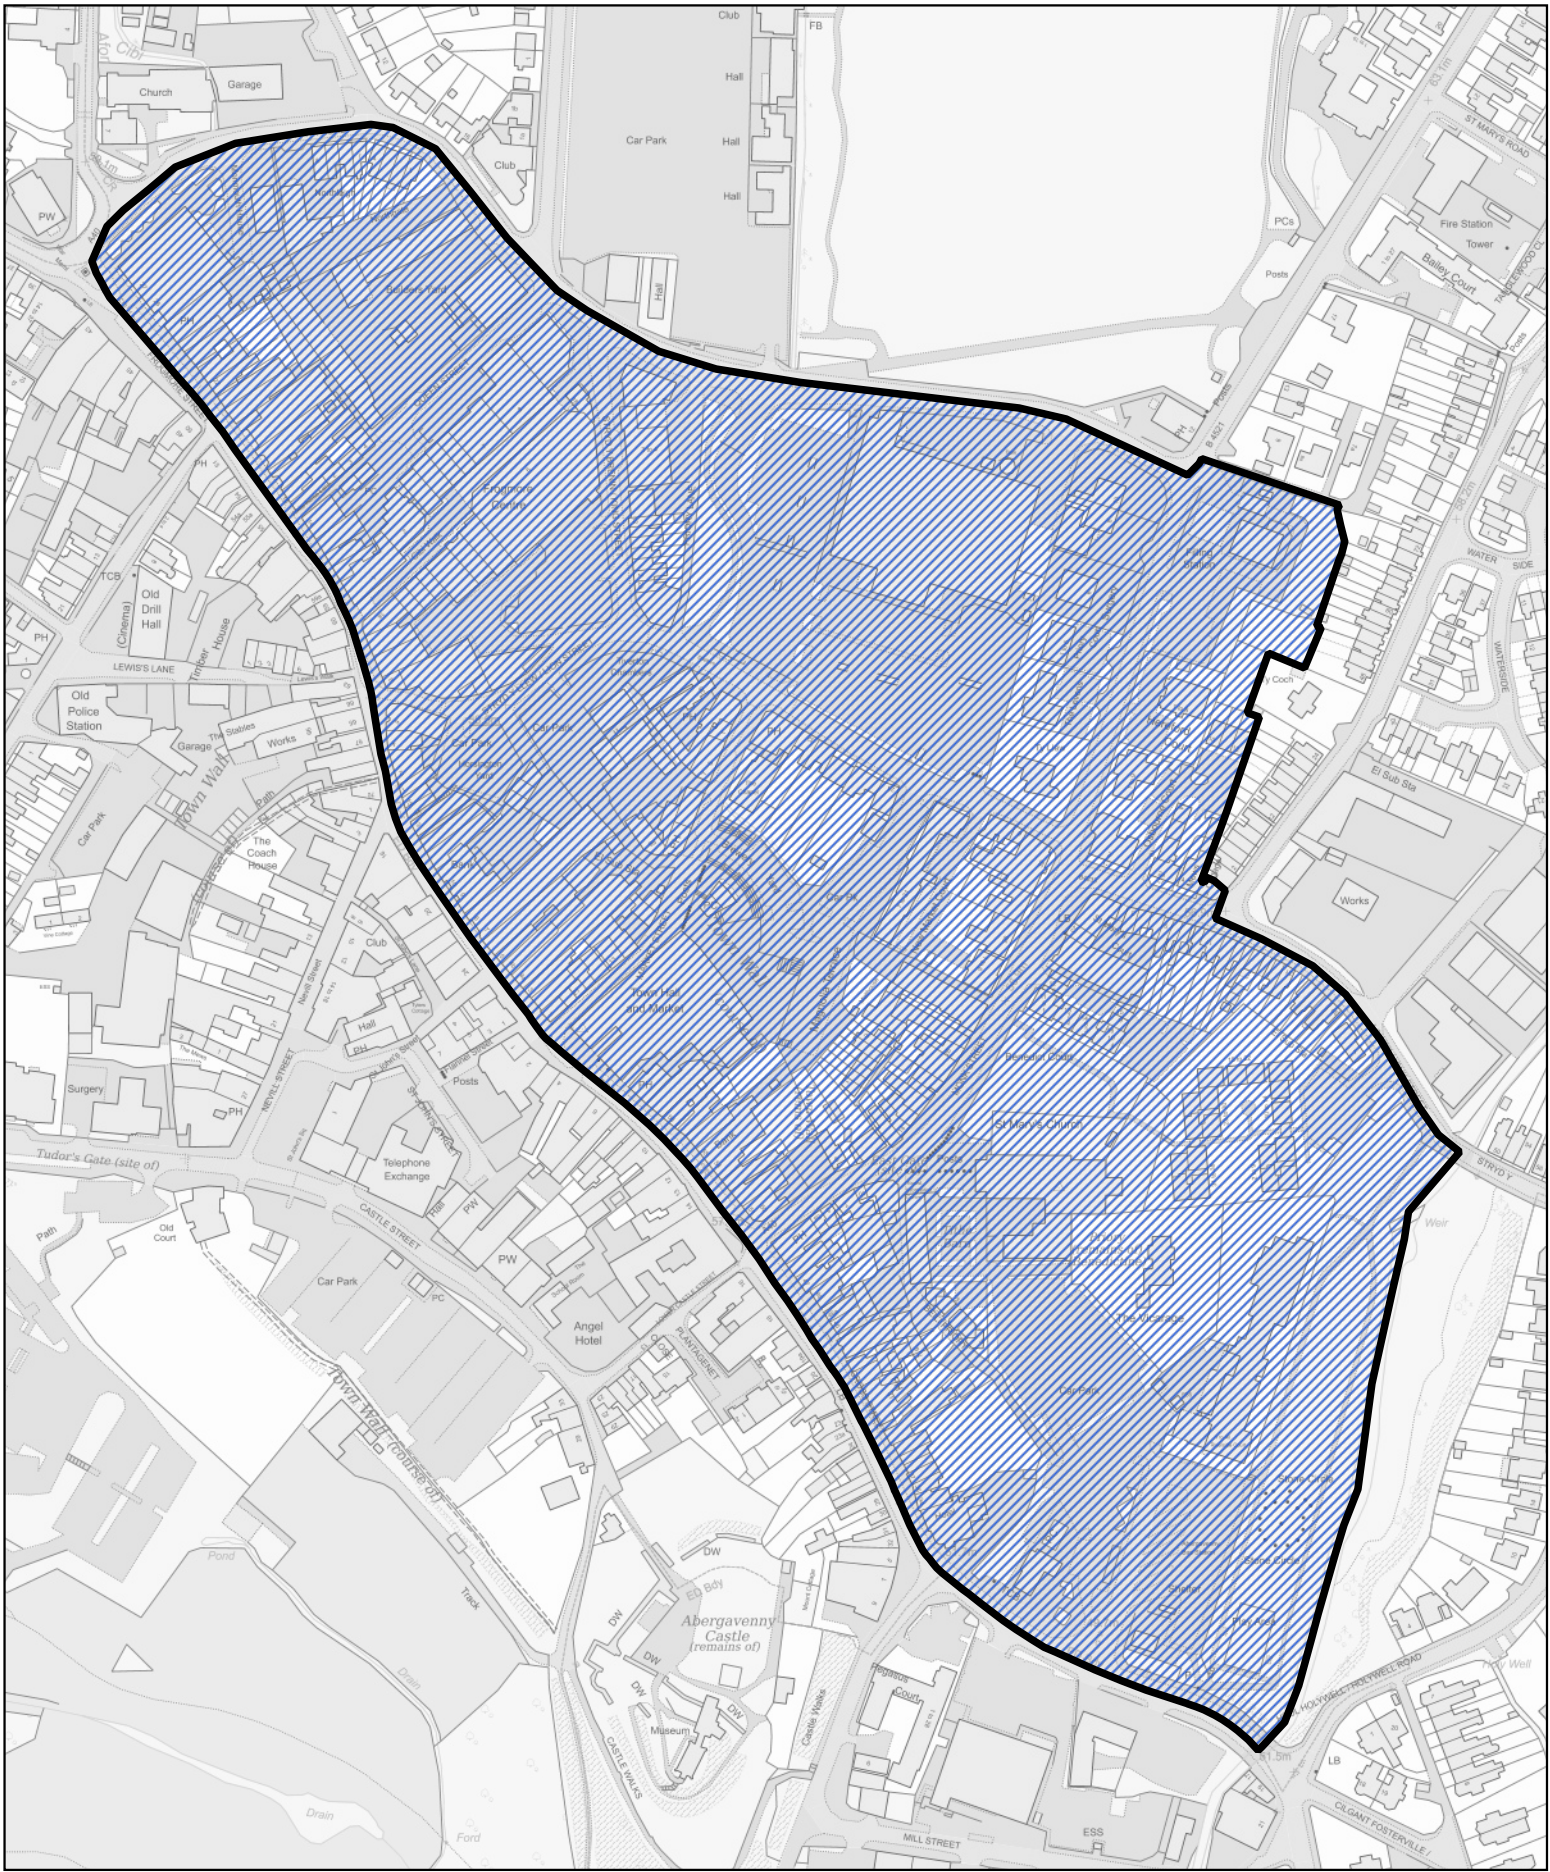

Ardal a drosglwyddwyd o ward y Priordy i ward Grofield yng nghymuned y Fenni

1:3,000

Llywodraeth Cymru
Welsh Government