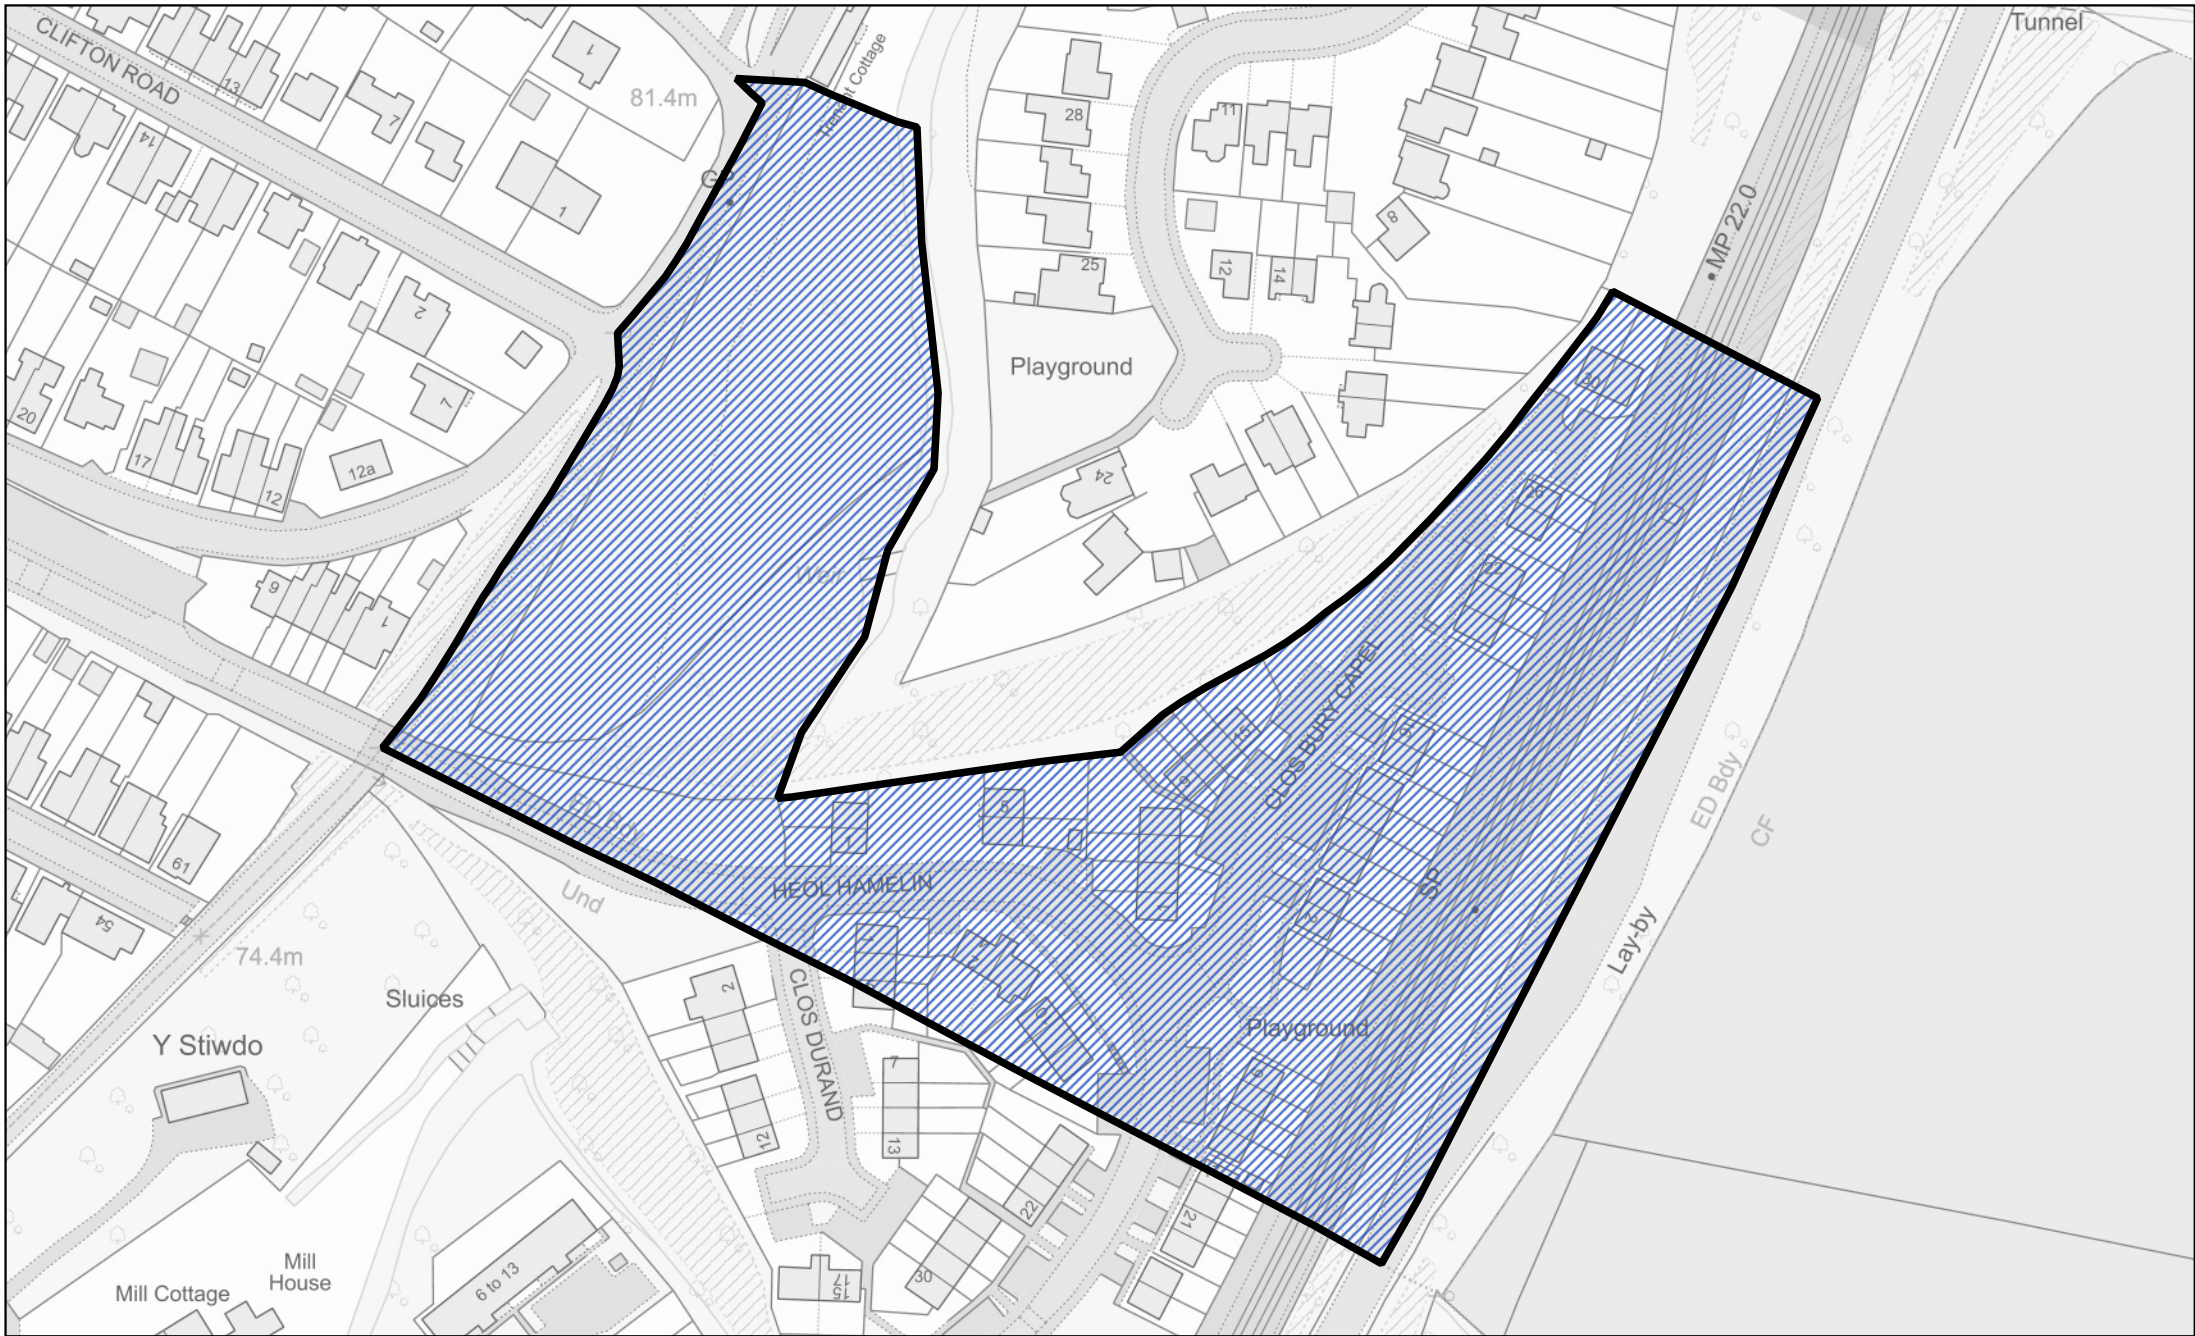

 Y rhan o gymuned Llandeilo Bertholau a drosglwyddwyd i gymuned y Fenni

1:2,500

Llywodraeth Cymru
Welsh Government

Map 3 ar gyfer Gorchymyn Sir Fynwy (Cymunedau) 2021

 Y rhan o gymuned Llandeilo Bertholau a drosglwyddwyd i gymuned y Fenni