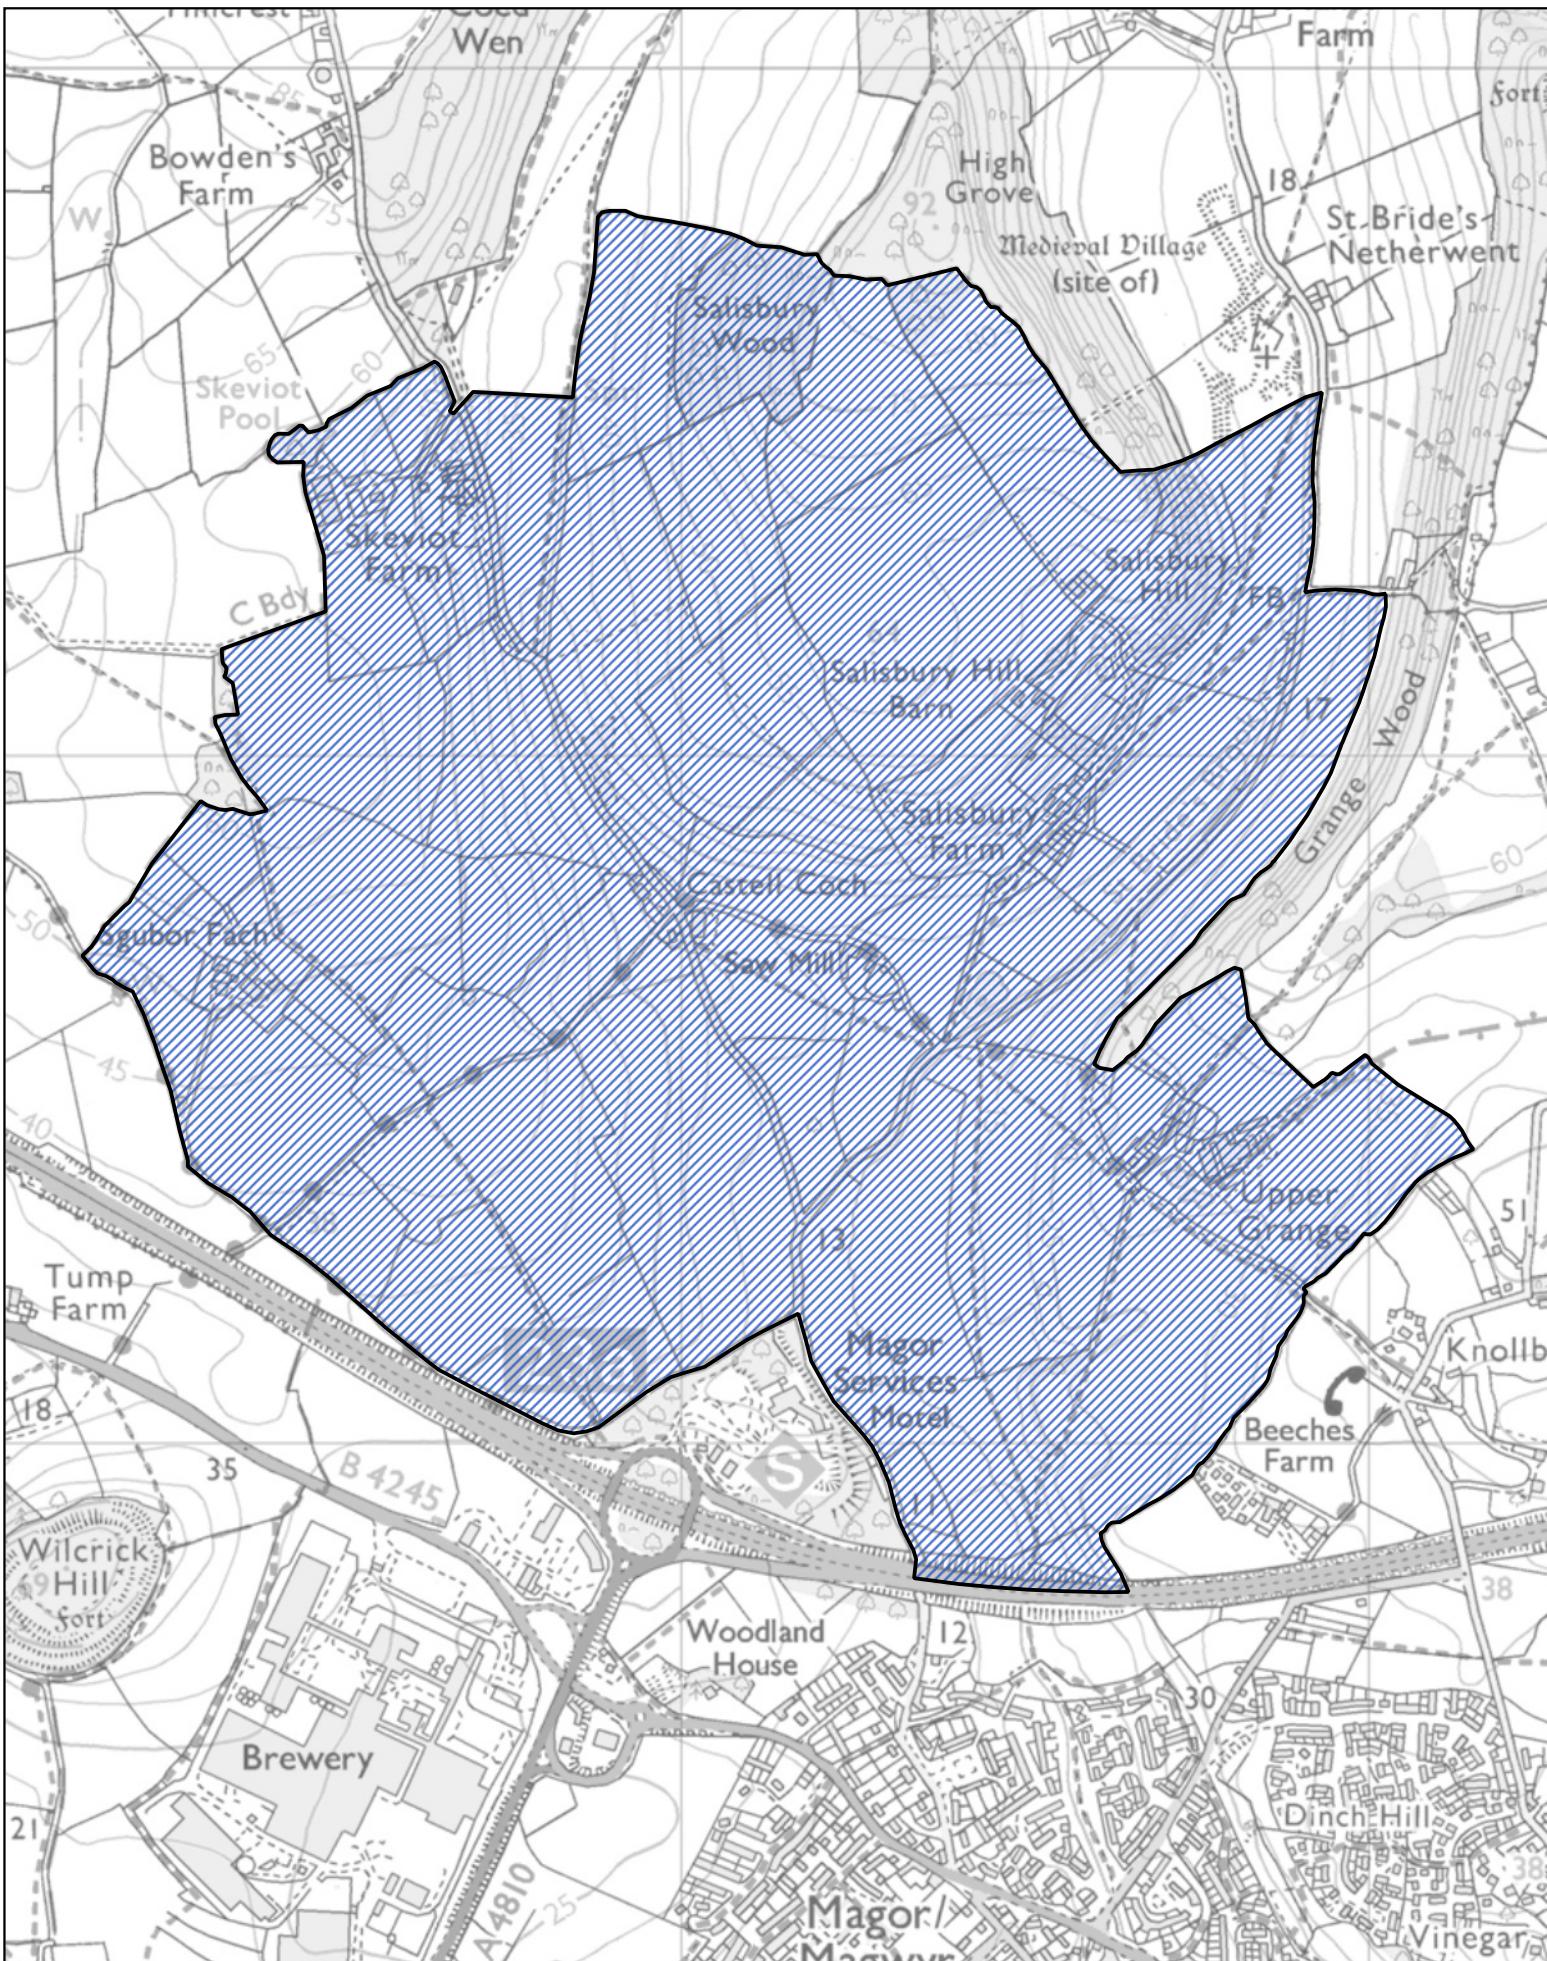

0 200 400 m

1:7,000  

 Y rhan o gymuned Magwyr gyda Gwndy a drosglwyddwyd i gymuned Caer-went

1:11,000

Map 19 ar gyfer Gorchymyn Sir Fynwy (Cymunedau) 2021

 Y rhan o gymuned Caer-went a drosglwyddwyd i gymuned Rogiet