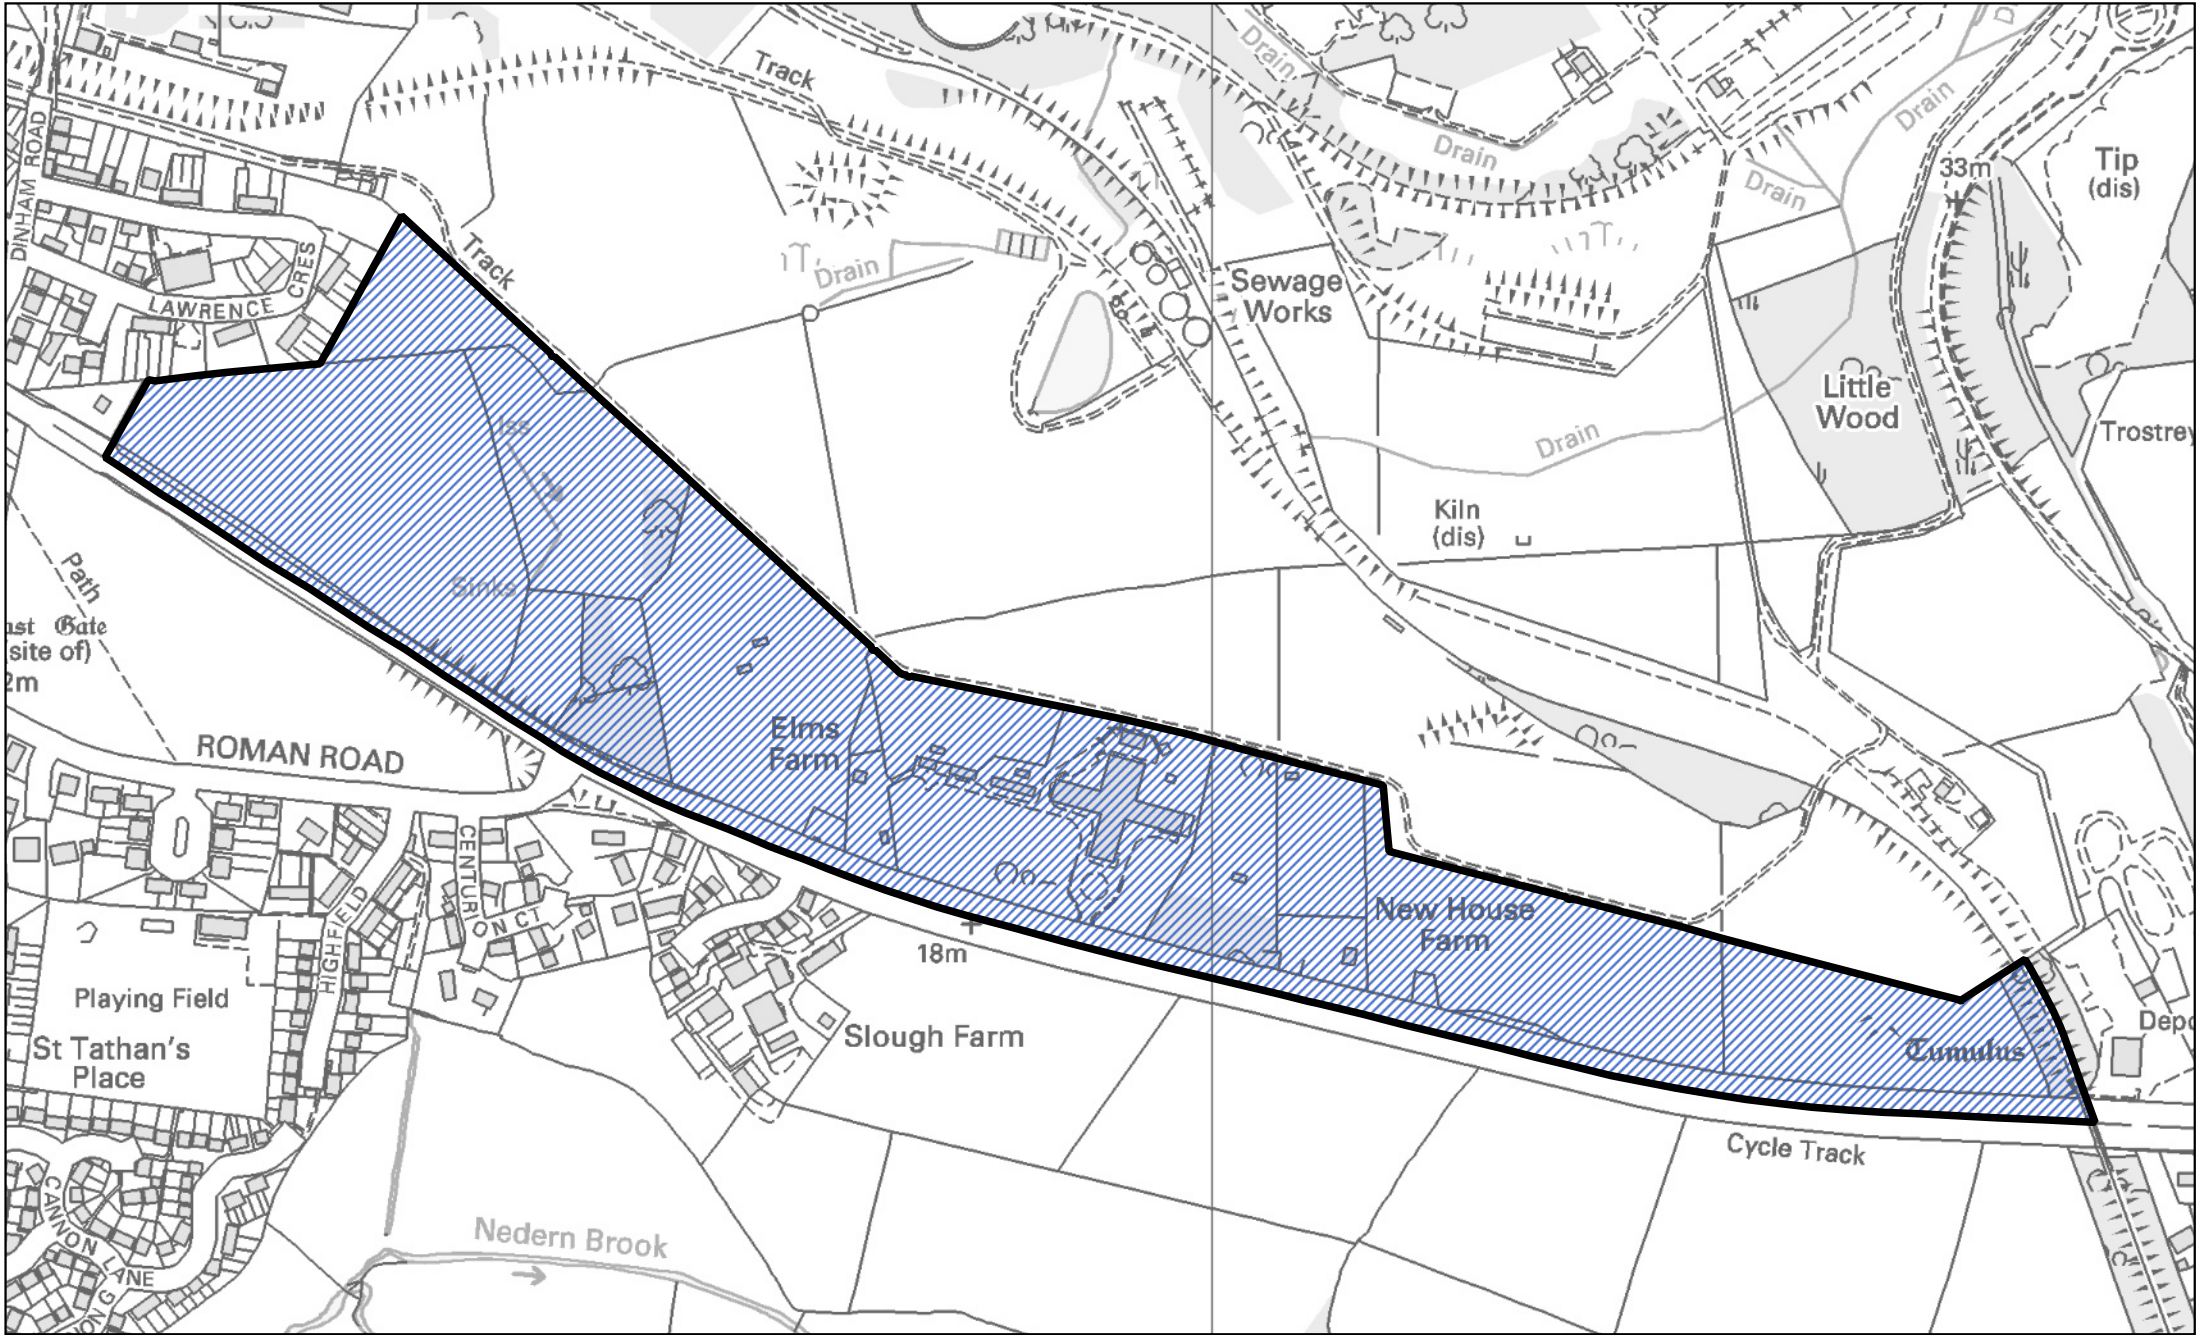

 Y rhan o gymuned Porth Sgiwed a drosglwyddwyd i gymuned Caer-went

0 200 400 m

1:7,500

 Y rhan o gymuned Matharn a drosglwyddwyd i gymuned Caerwent

 Ardal a drosglwyddwyd o ward Saint-y-brid i ward Caer-went yng nghymuned Caer-went