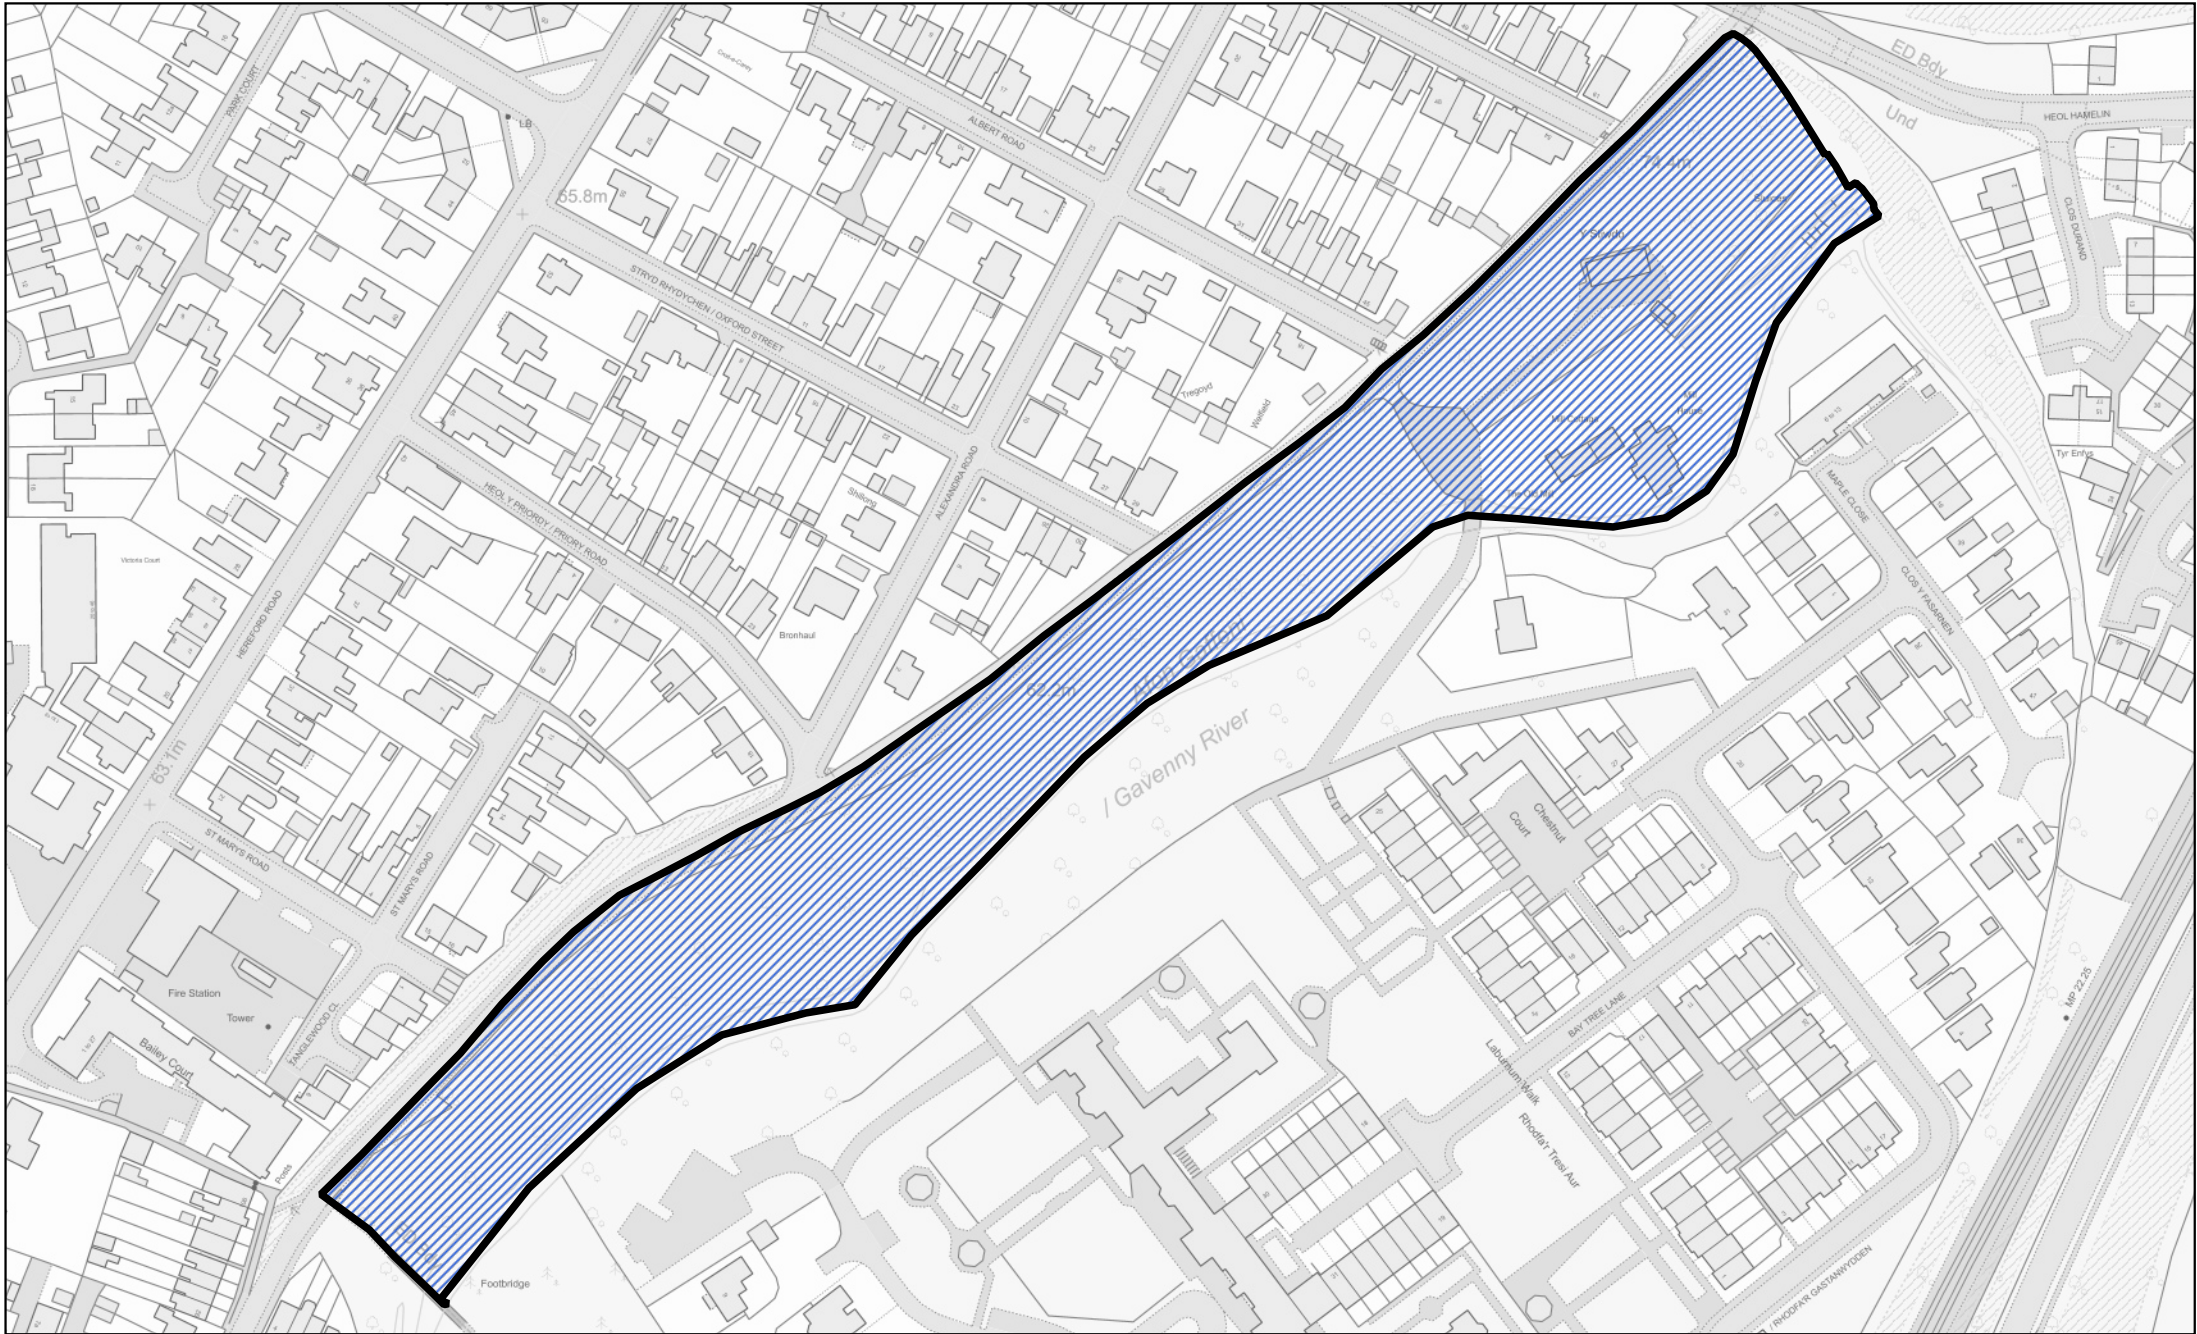

1:1,500

Llywodraeth Cymru
Welsh Government

Map 12 ar gyfer Gorchymyn Sir Fynwy (Cymunedau) 2021

 Ardal a drosglwyddwyd o ward y Castell i ward y Priordy yng nghymuned y Fenni

 1:2,000

 Ardal ward Pen-y-fâl yng nghymuned y Fenni