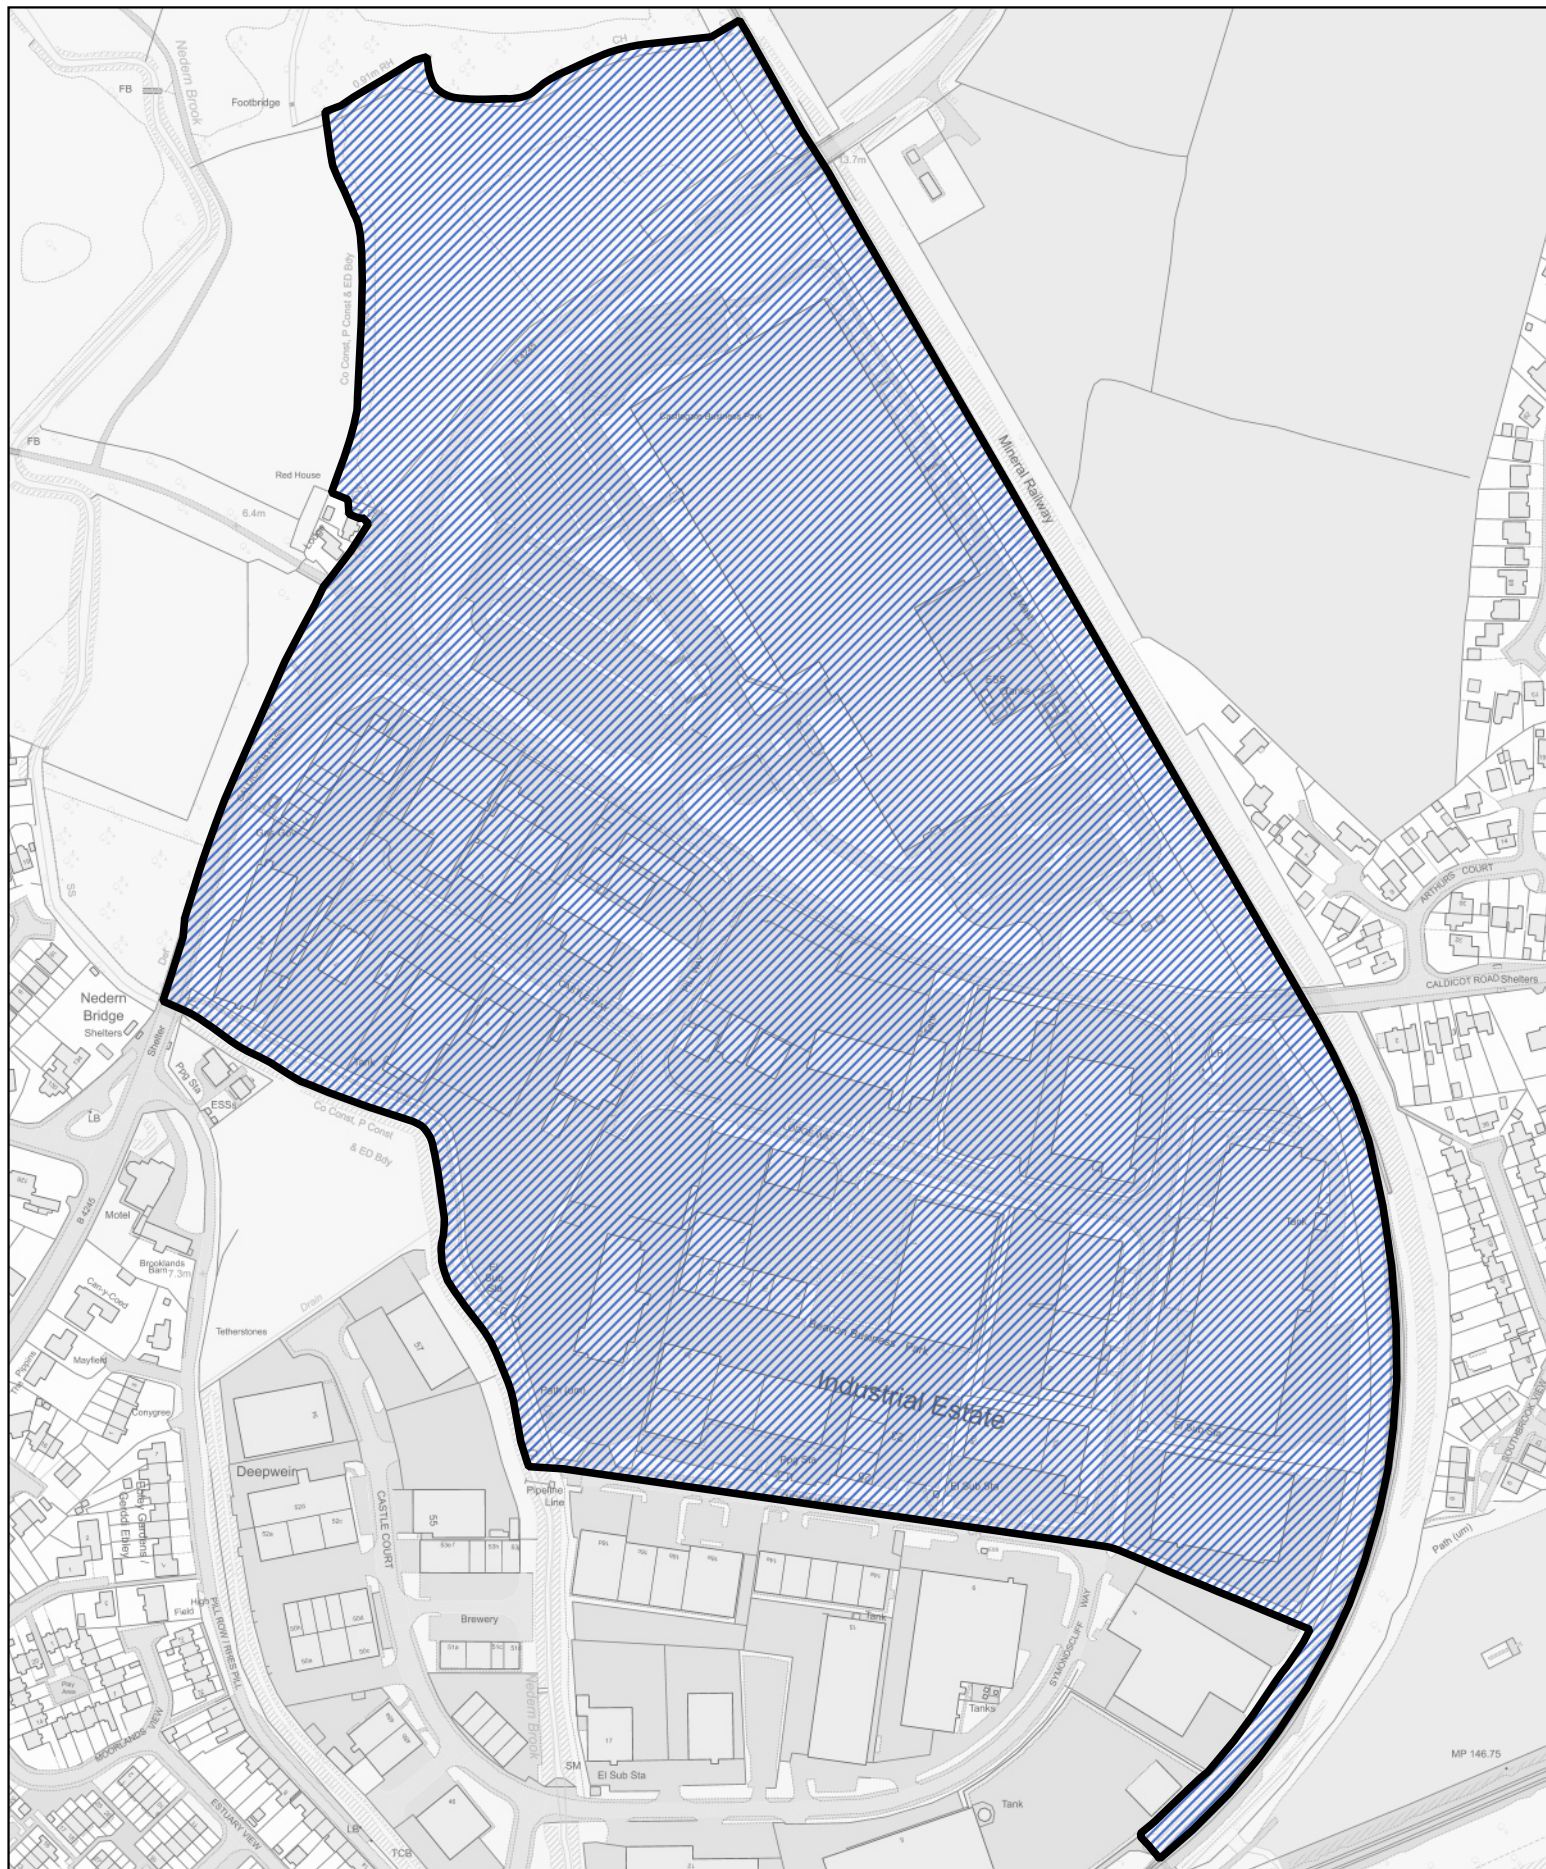

Y rhan o gymuned Porth Sgiwed a drosglwyddwyd i gymuned Caldicot

1:3,500

Llywodraeth Cymru
Welsh Government