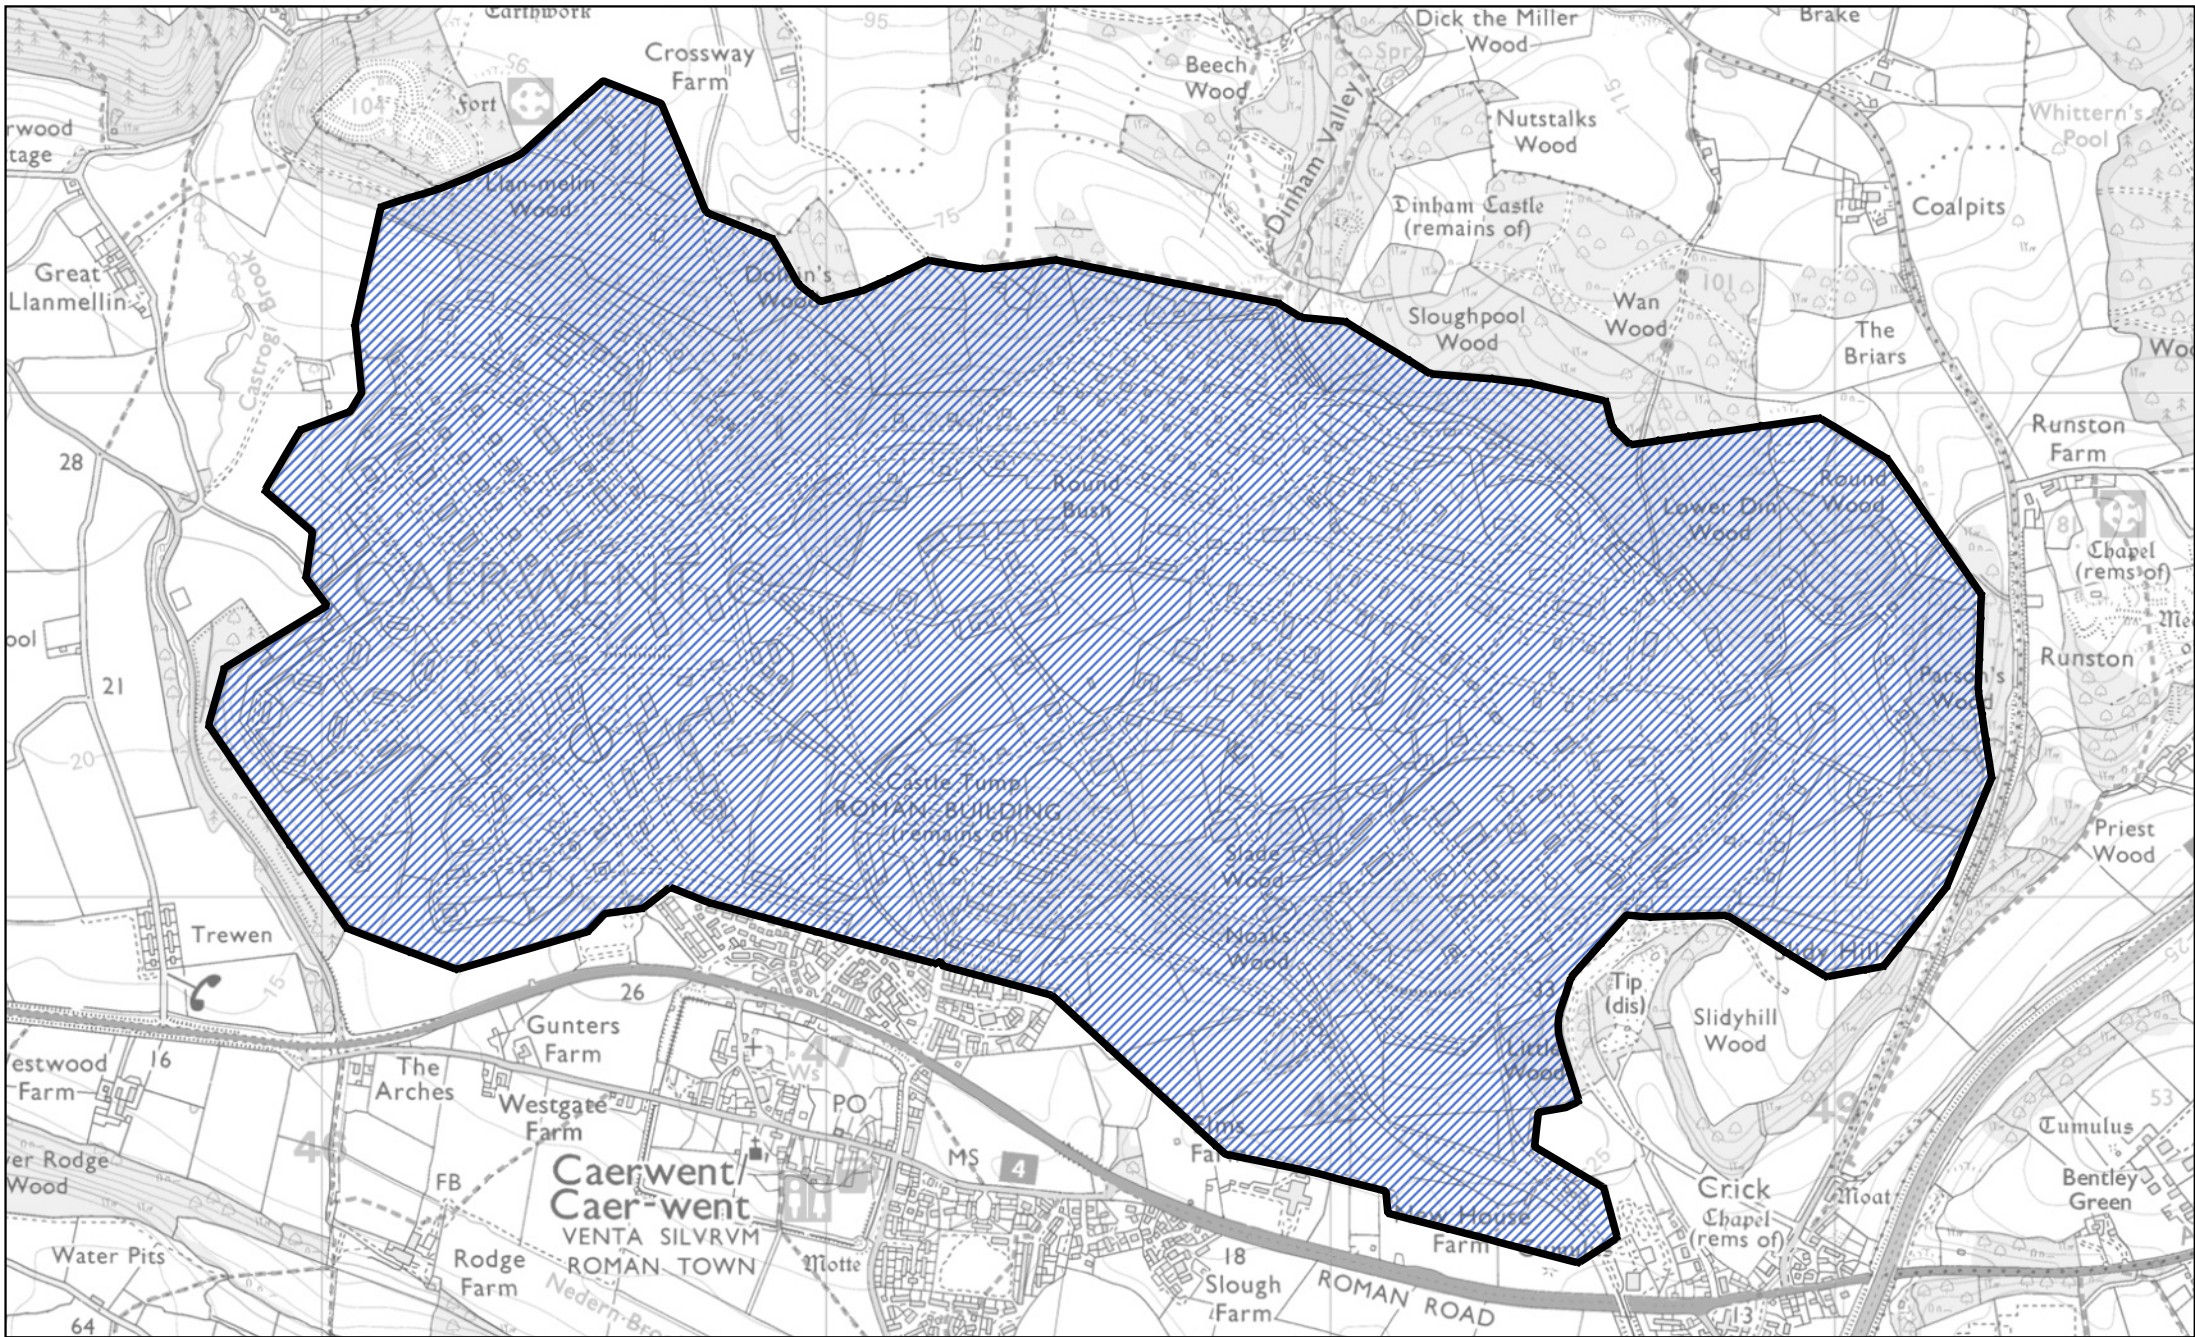

Ardal a drosglwyddwyd o ward Crug i ward Dinham yng nghymuned Caerwent