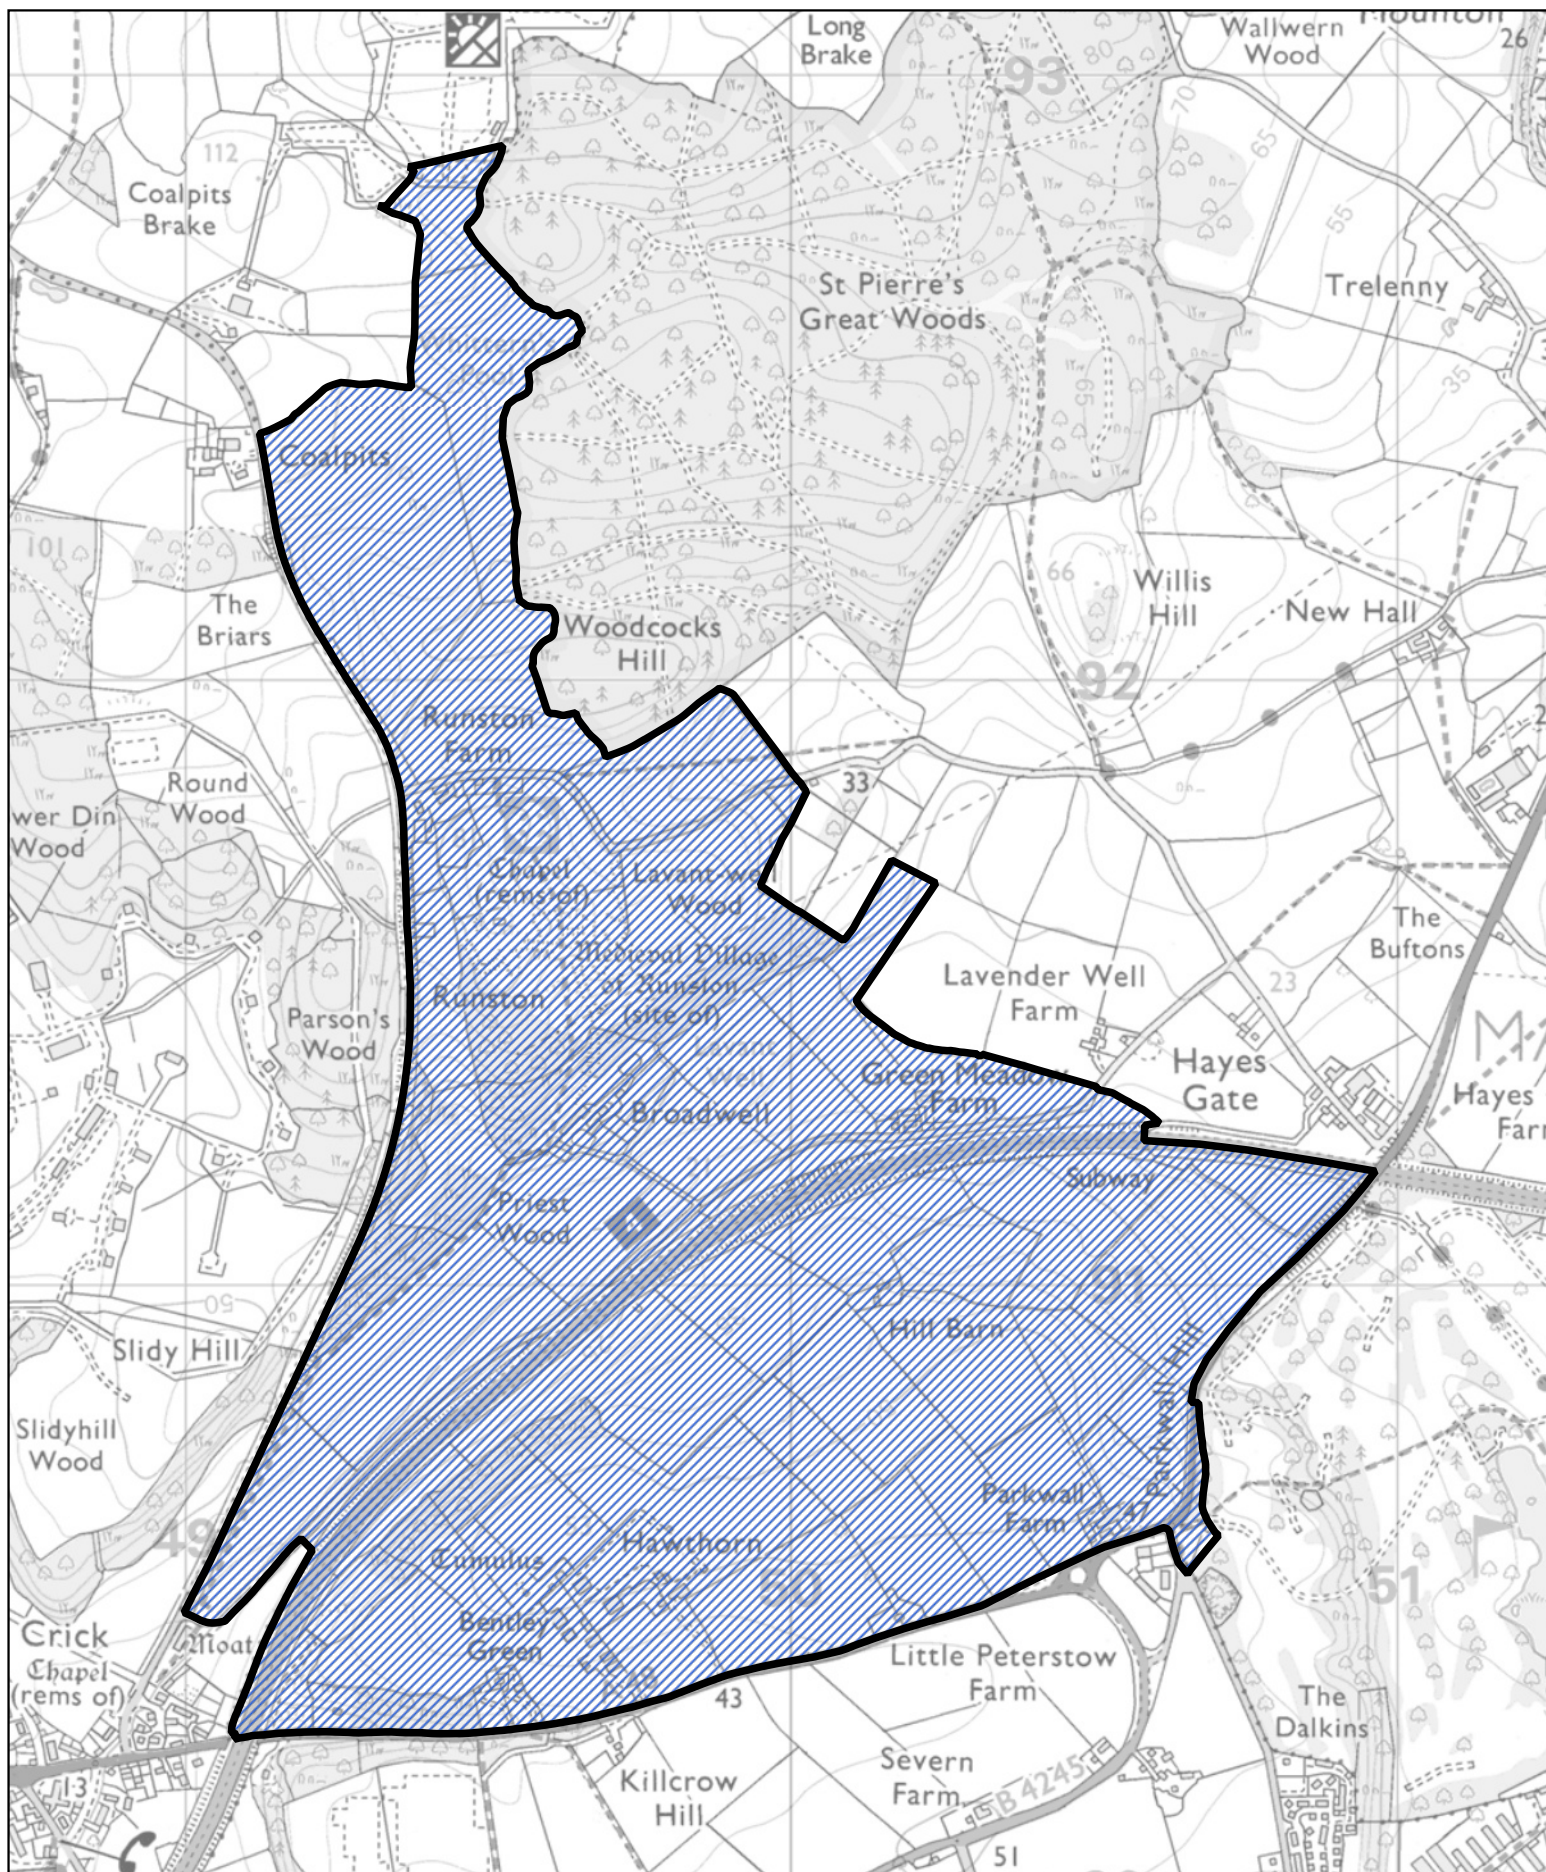

0 200 400 m

1:7,000  

 Y rhan o gymuned Magwyr gyda Gwndy a drosglwyddwyd i gymuned Caer-went

1:11,000

Map 19 ar gyfer Gorchymyn Sir Fynwy (Cymunedau) 2021

 Y rhan o gymuned Caer-went a drosglwyddwyd i gymuned Rogiet

 Y rhan o gymuned Porth Sgiwed a drosglwyddwyd i gymuned Caer-went

0 200 400 m

1:7,500

 Y rhan o gymuned Matharn a drosglwyddwyd i gymuned Caerwent

 Ardal a drosglwyddwyd o ward Saint-y-brid i ward Caer-went yng nghymuned Caer-went