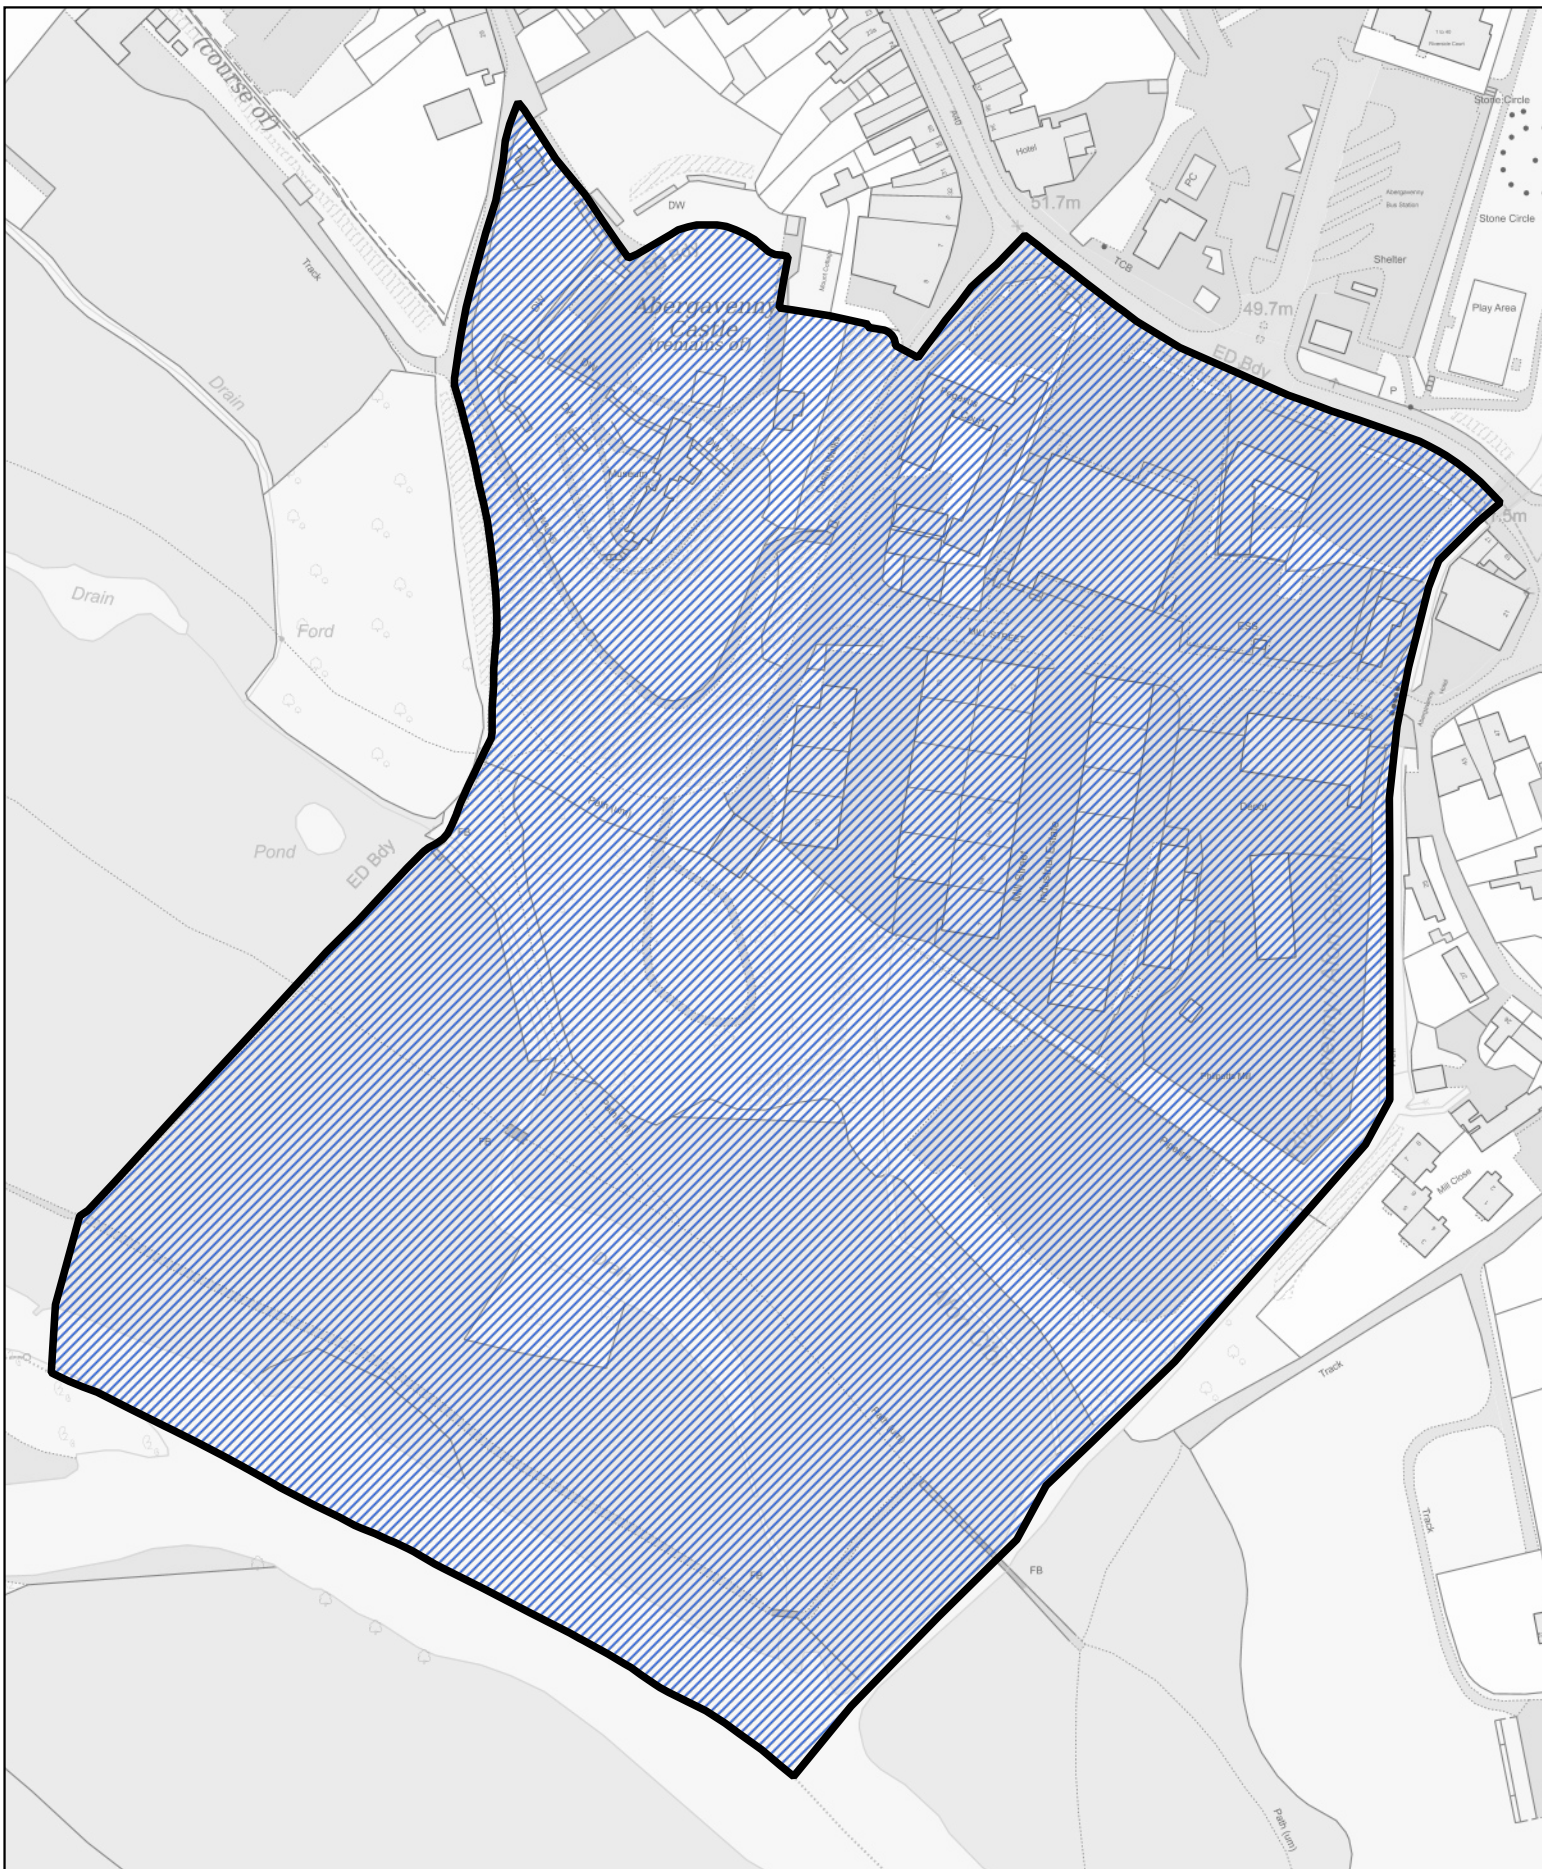

Ardal a drosglwyddwyd o ward y Castell i ward Grofield yng nghymuned y Fenni

1:2,000

Llywodraeth Cymru
Welsh Government