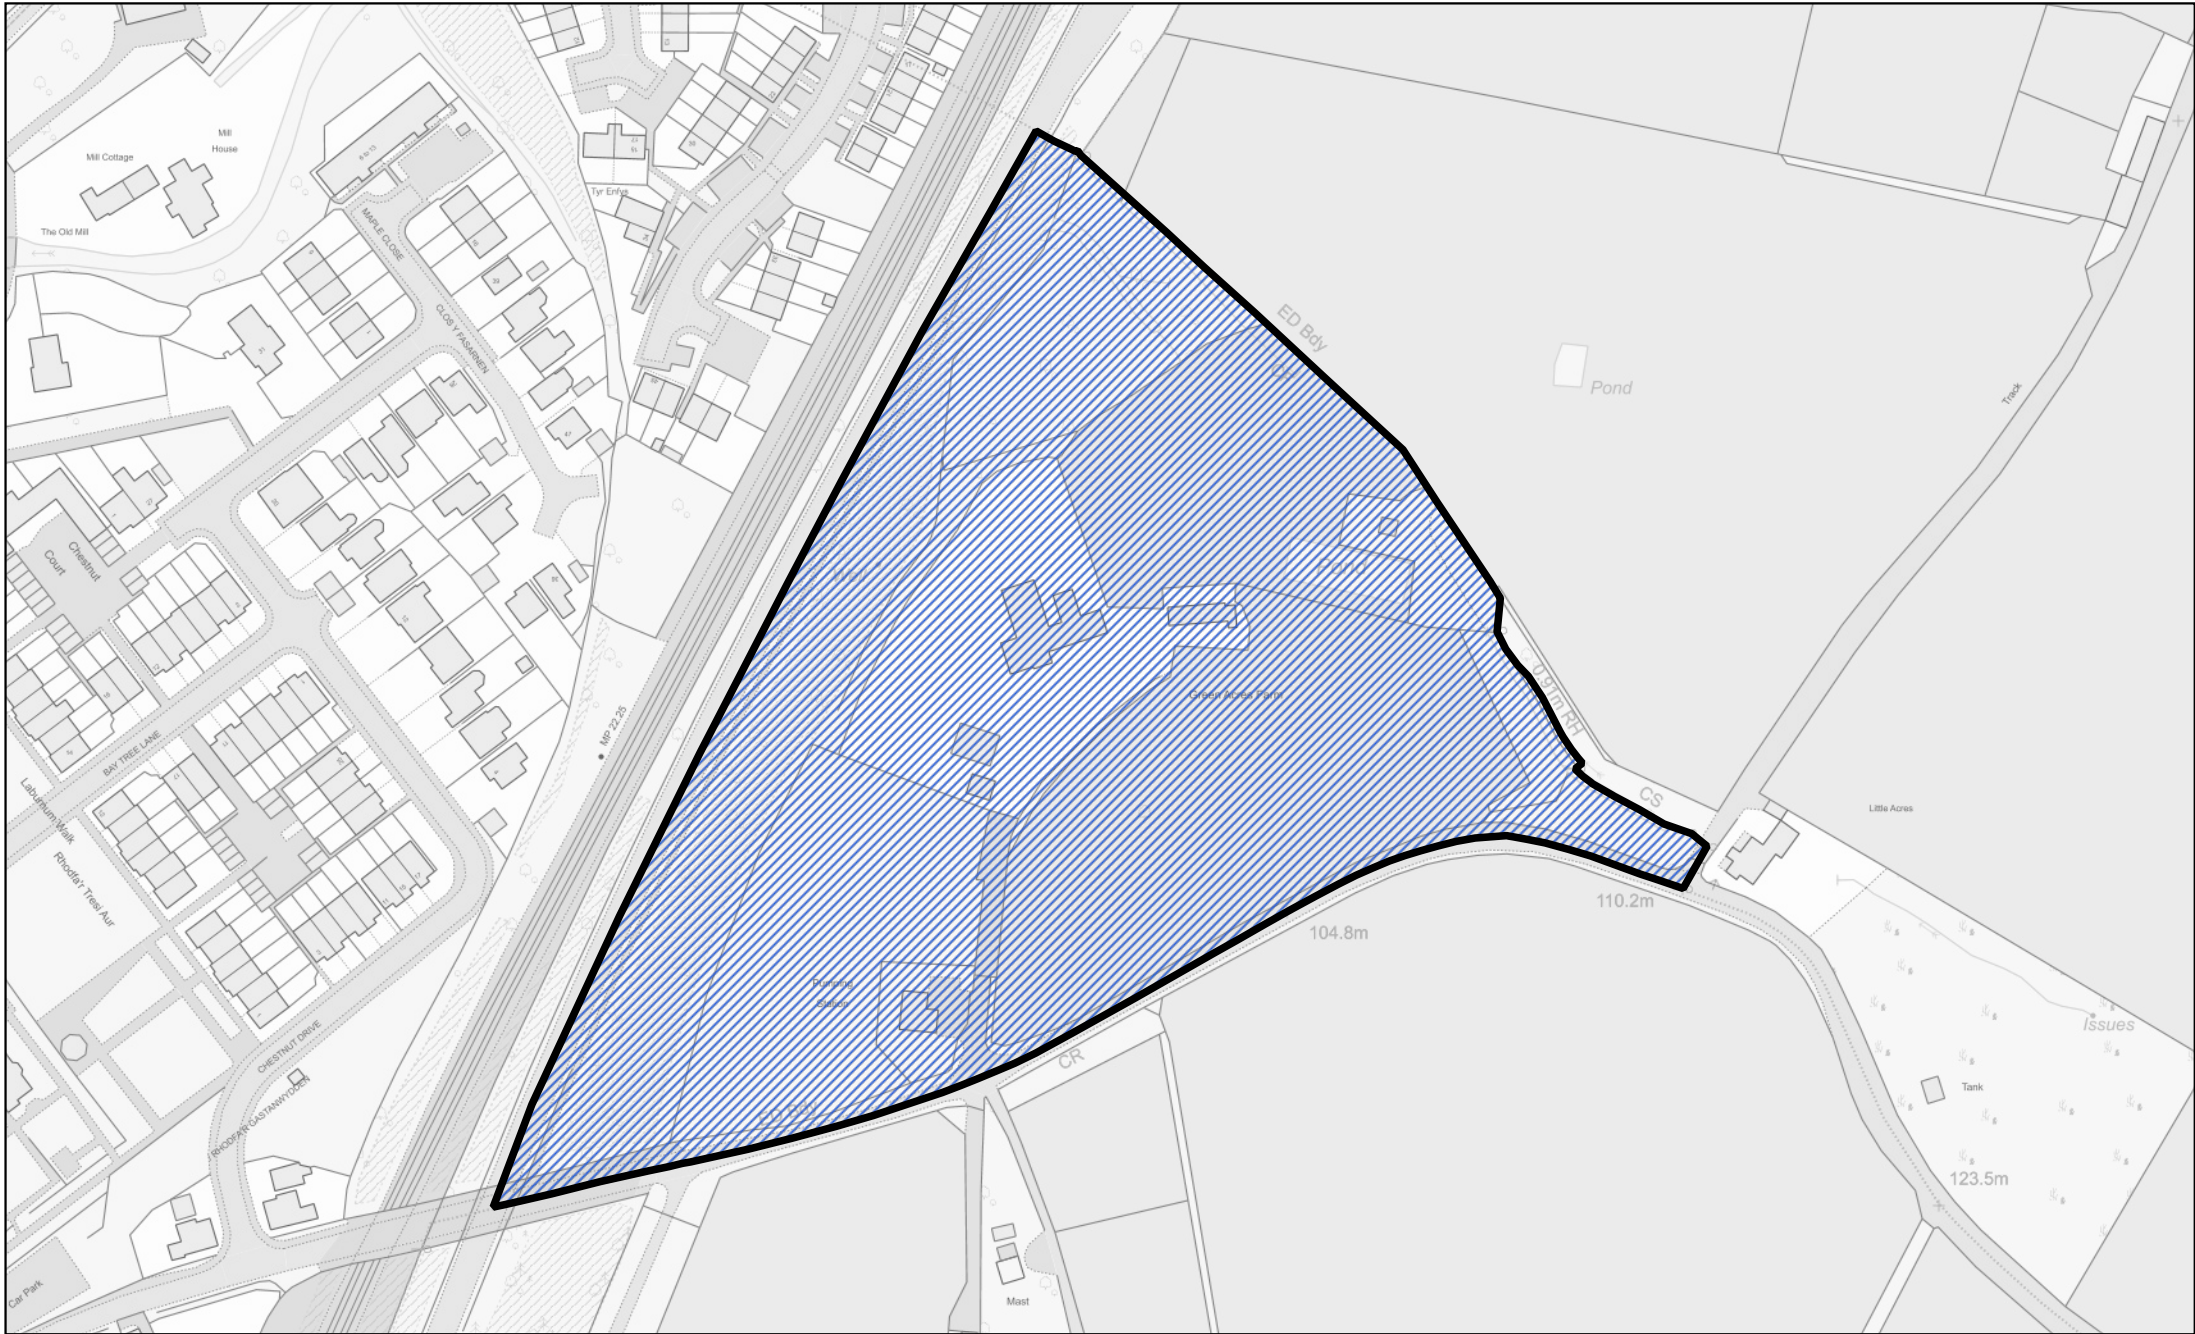

Map 4 ar gyfer Gorchymyn Sir Fynwy (Cymunedau) 2021

Y rhan o gymuned y Fenni a drosglwyddwyd i gymuned Llanofar

0 70 140 m

1:2,000