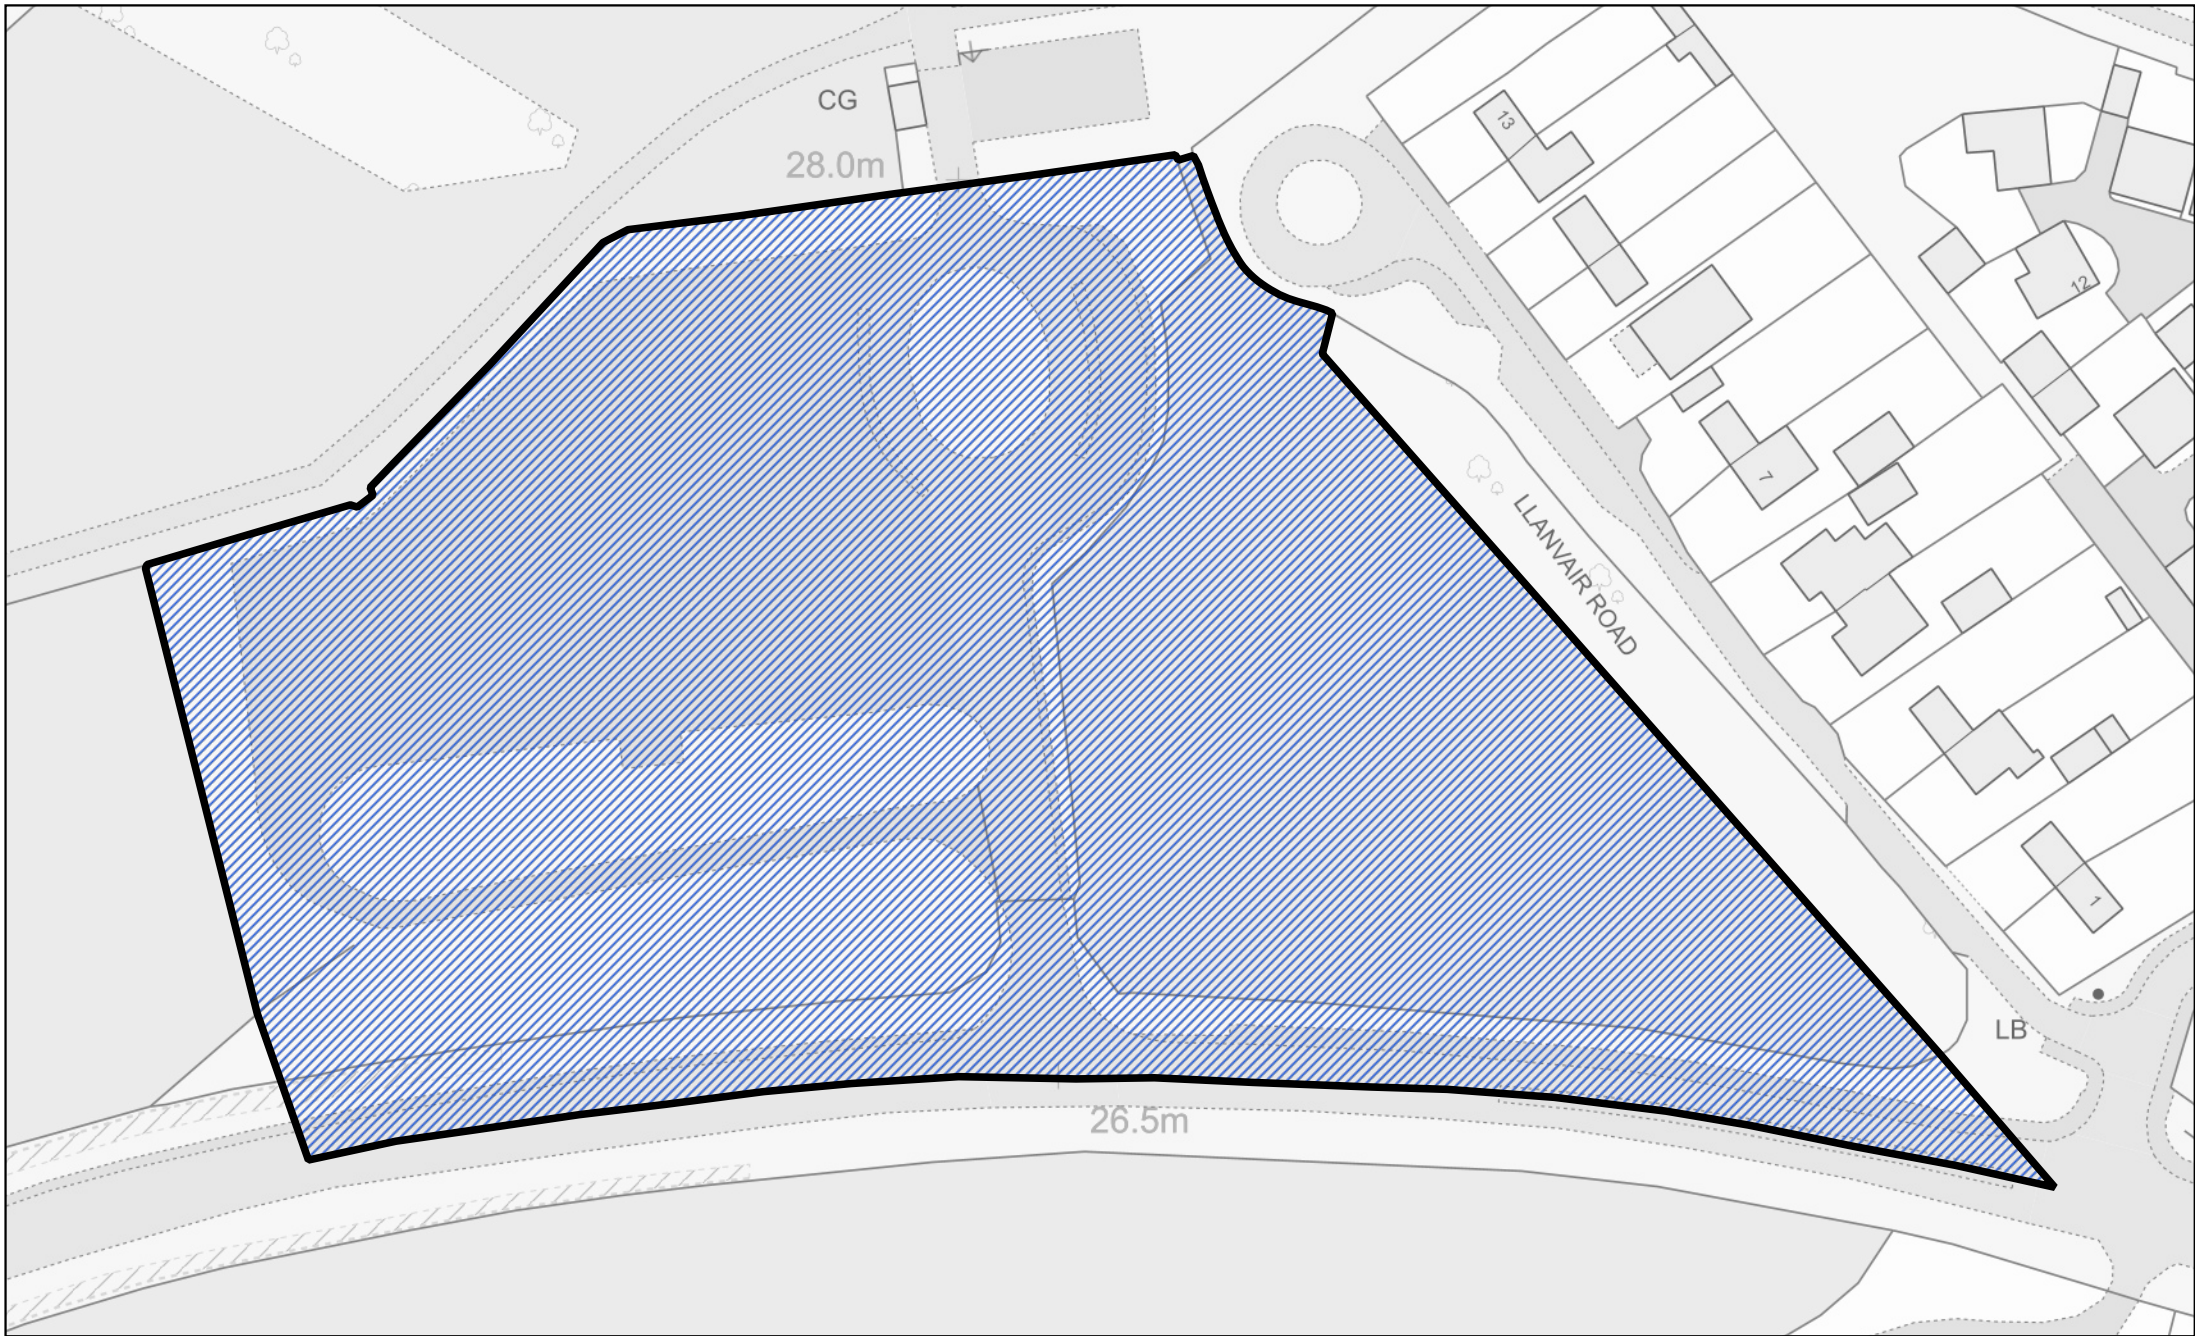

Ardal a drosglwyddwyd o ward Llanfair Disgoed i ward Dinham yng nghymuned Caer-went