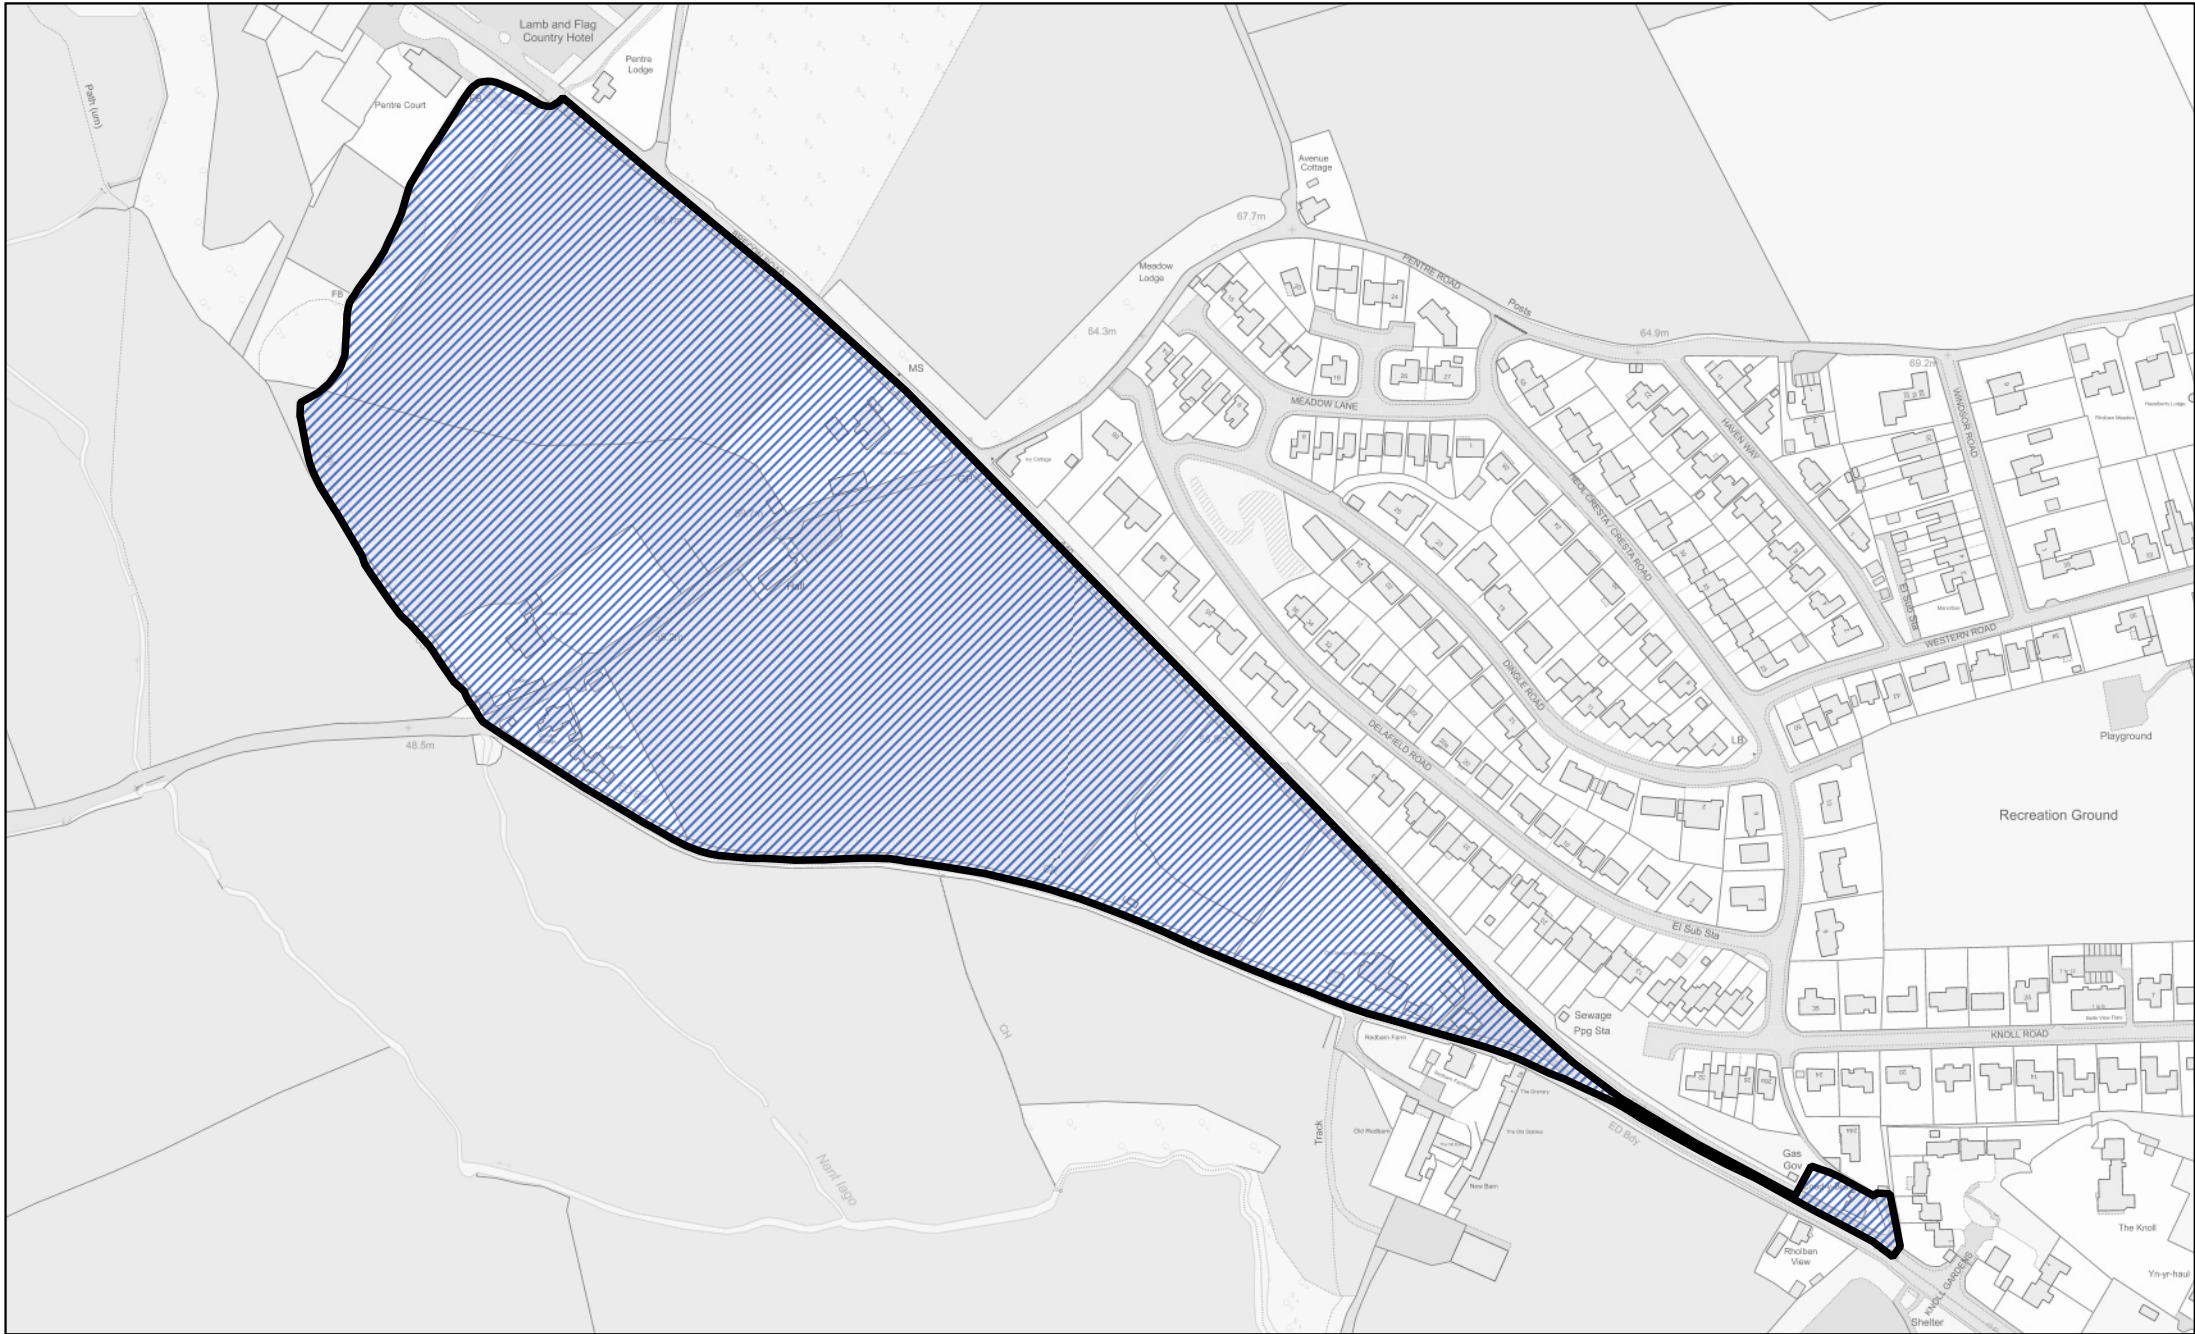

Map 7 ar gyfer Gorchymyn Sir Fynwy (Cymunedau) 2021

Ardal a drosglwyddwyd o ward Cantref i ward Llanwenarth Citra yng nghymuned y Fenni