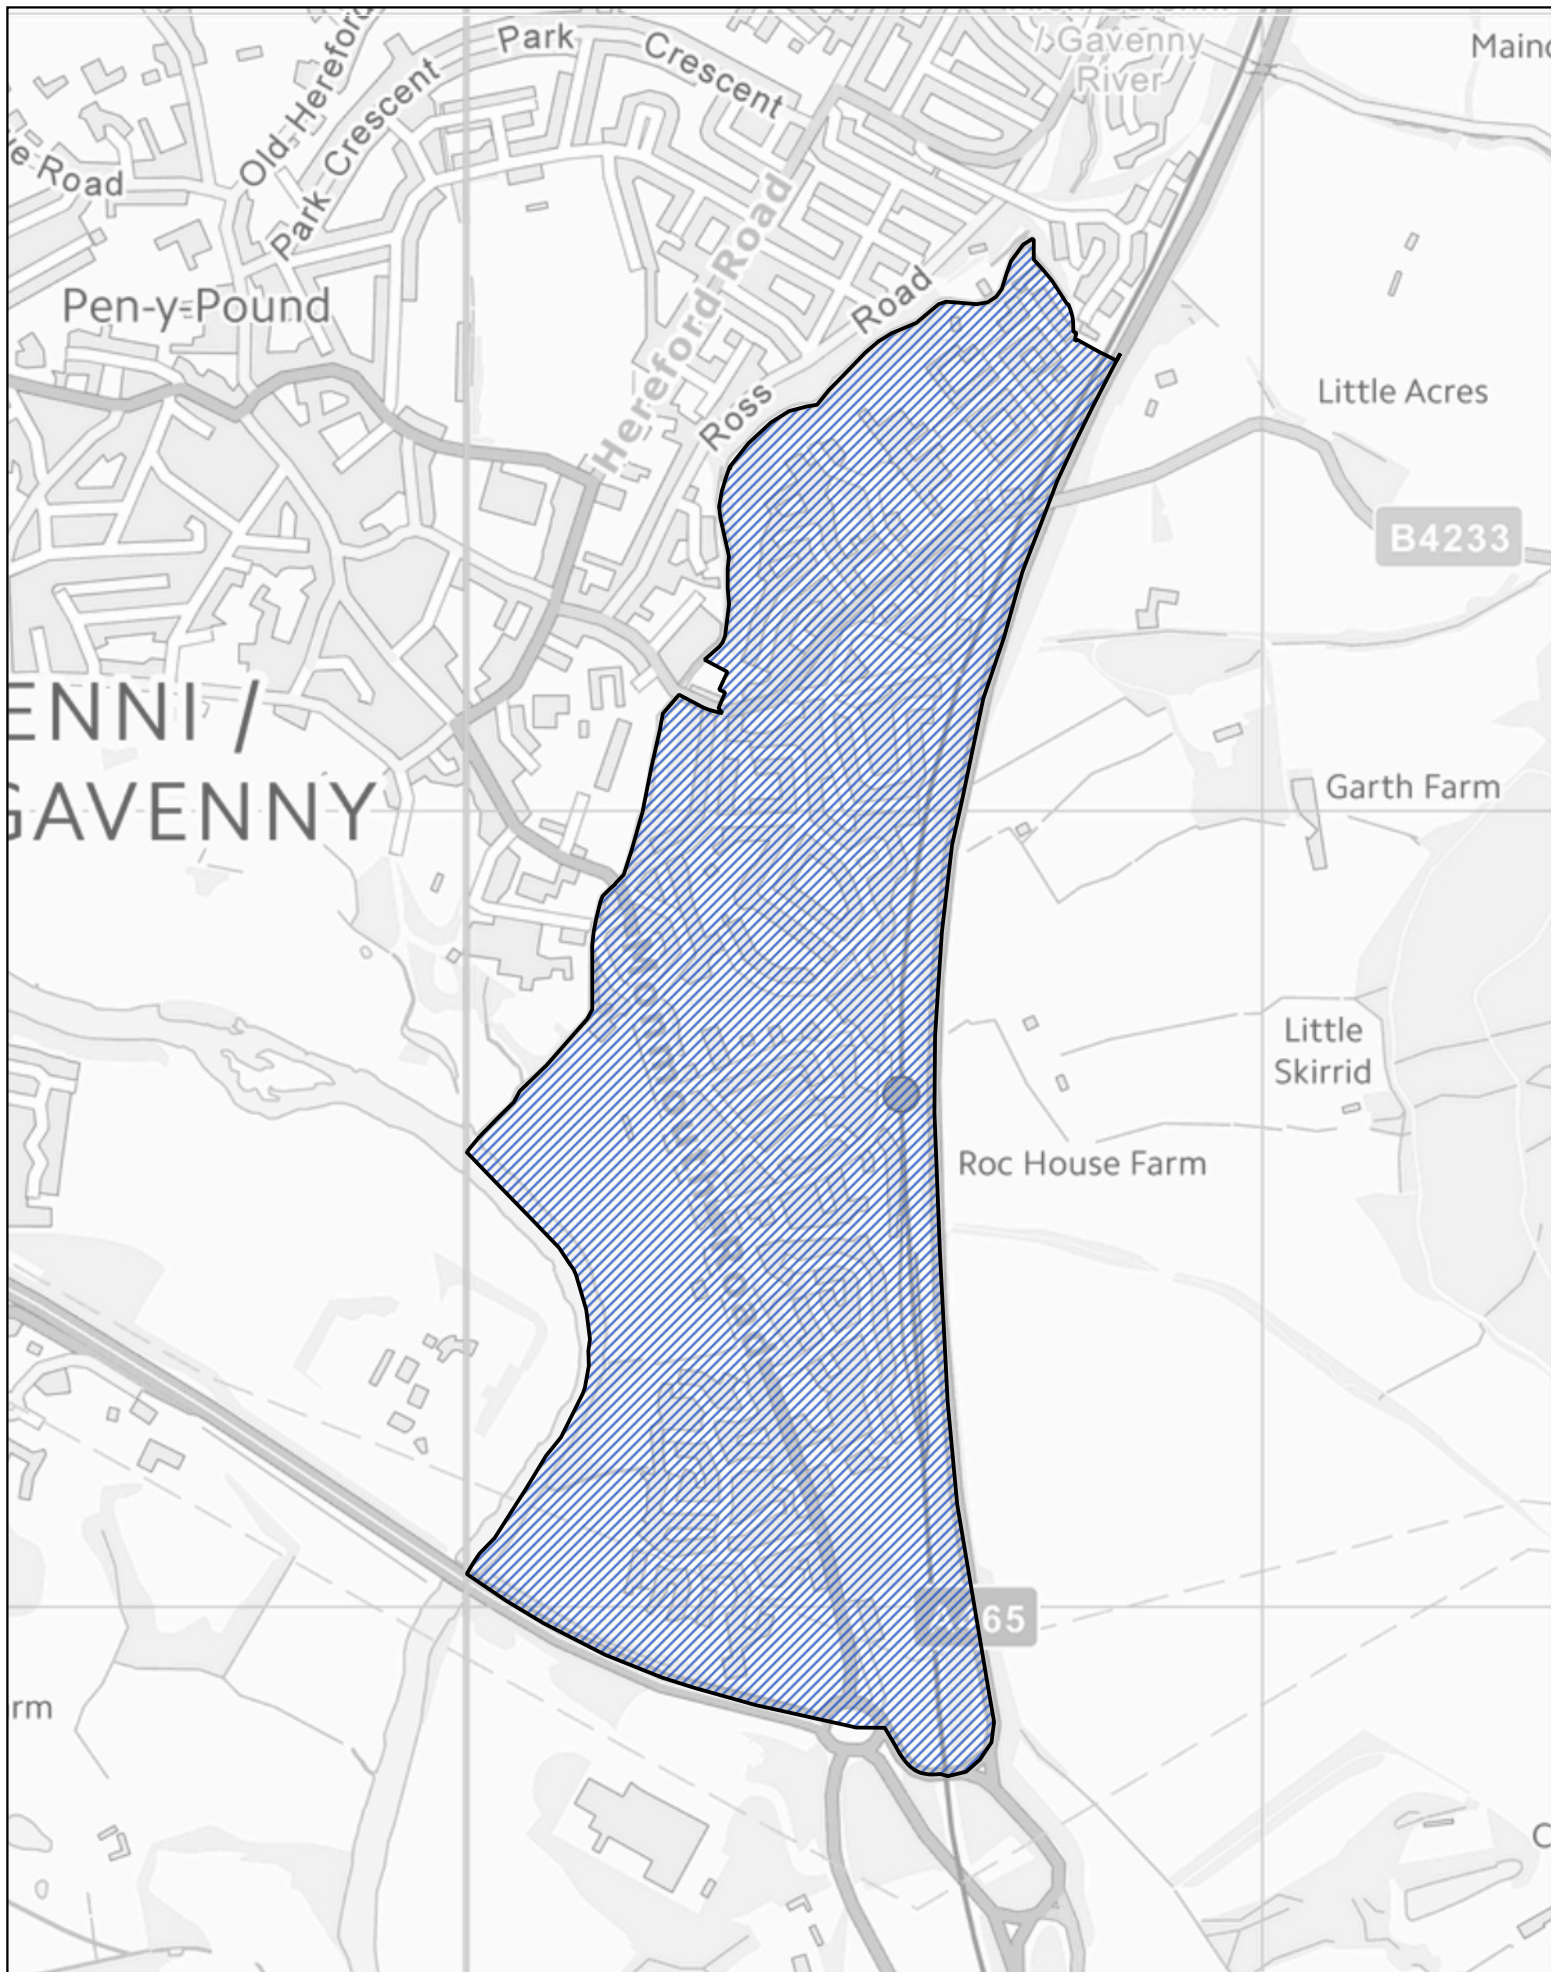

1:1,500

Llywodraeth Cymru
Welsh Government

Map 12 ar gyfer Gorchymyn Sir Fynwy (Cymunedau) 2021

 Ardal a drosglwyddwyd o ward y Castell i ward y Priordy yng nghymuned y Fenni

 1:2,000

 Ardal ward Pen-y-fâl yng nghymuned y Fenni