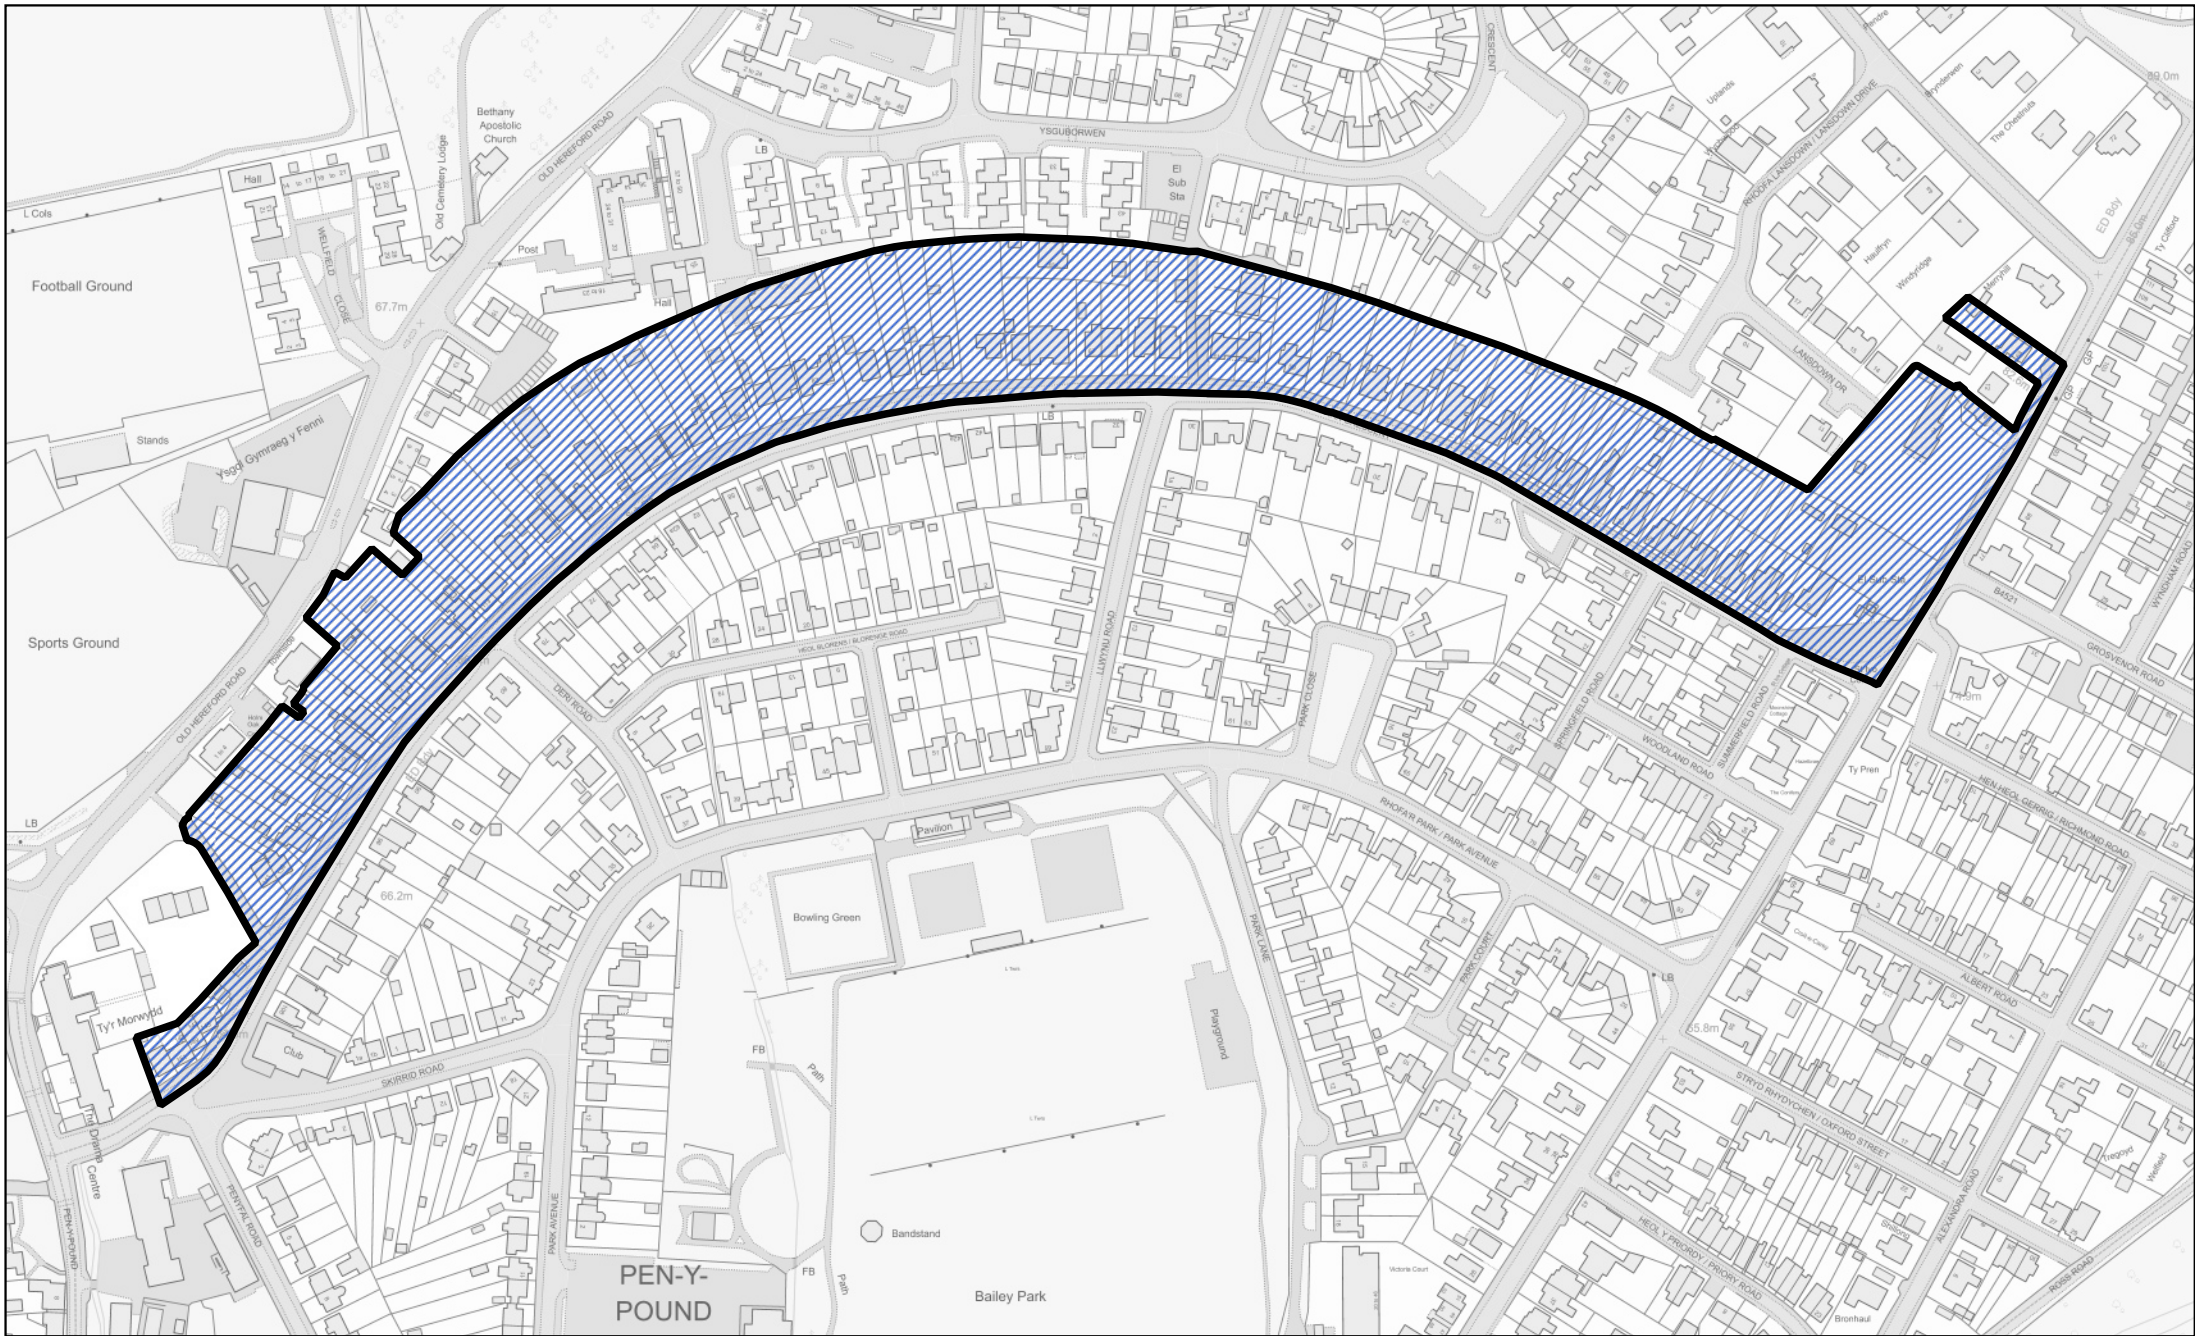

Map 16 ar gyfer Gorchymyn Sir Fynwy (Cymunedau) 2021

Ardal a drosglwyddwyd o ward Lansdown i ward y Priordy yng nghymuned y Fenni

1:3,000