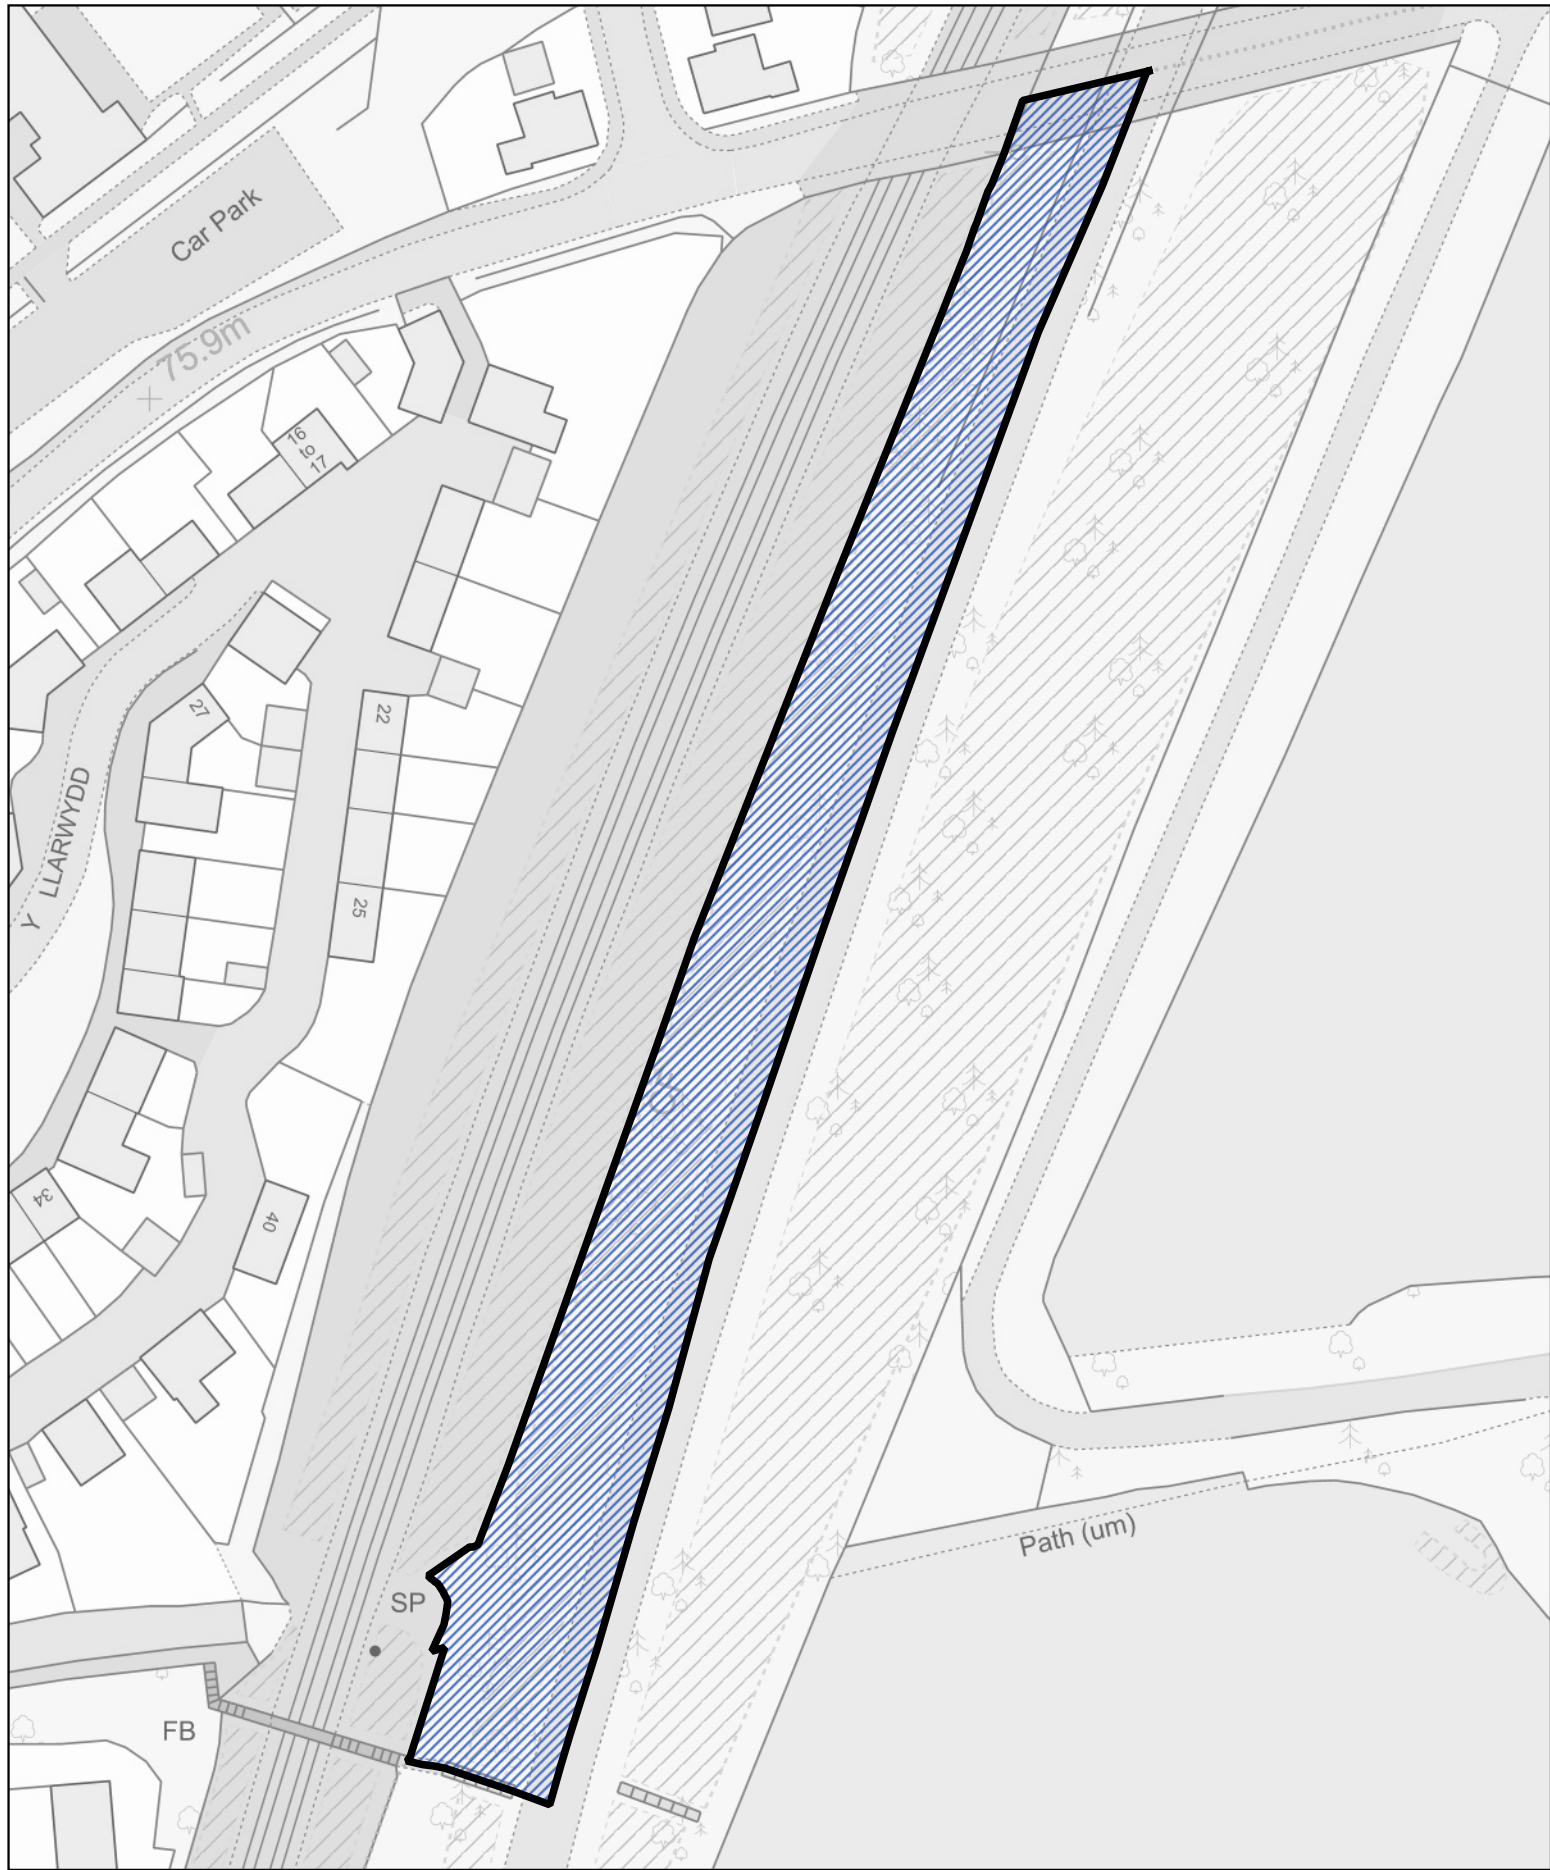

Y rhan o gymuned Llanofler a drosglwyddwyd i gymuned y Fenni