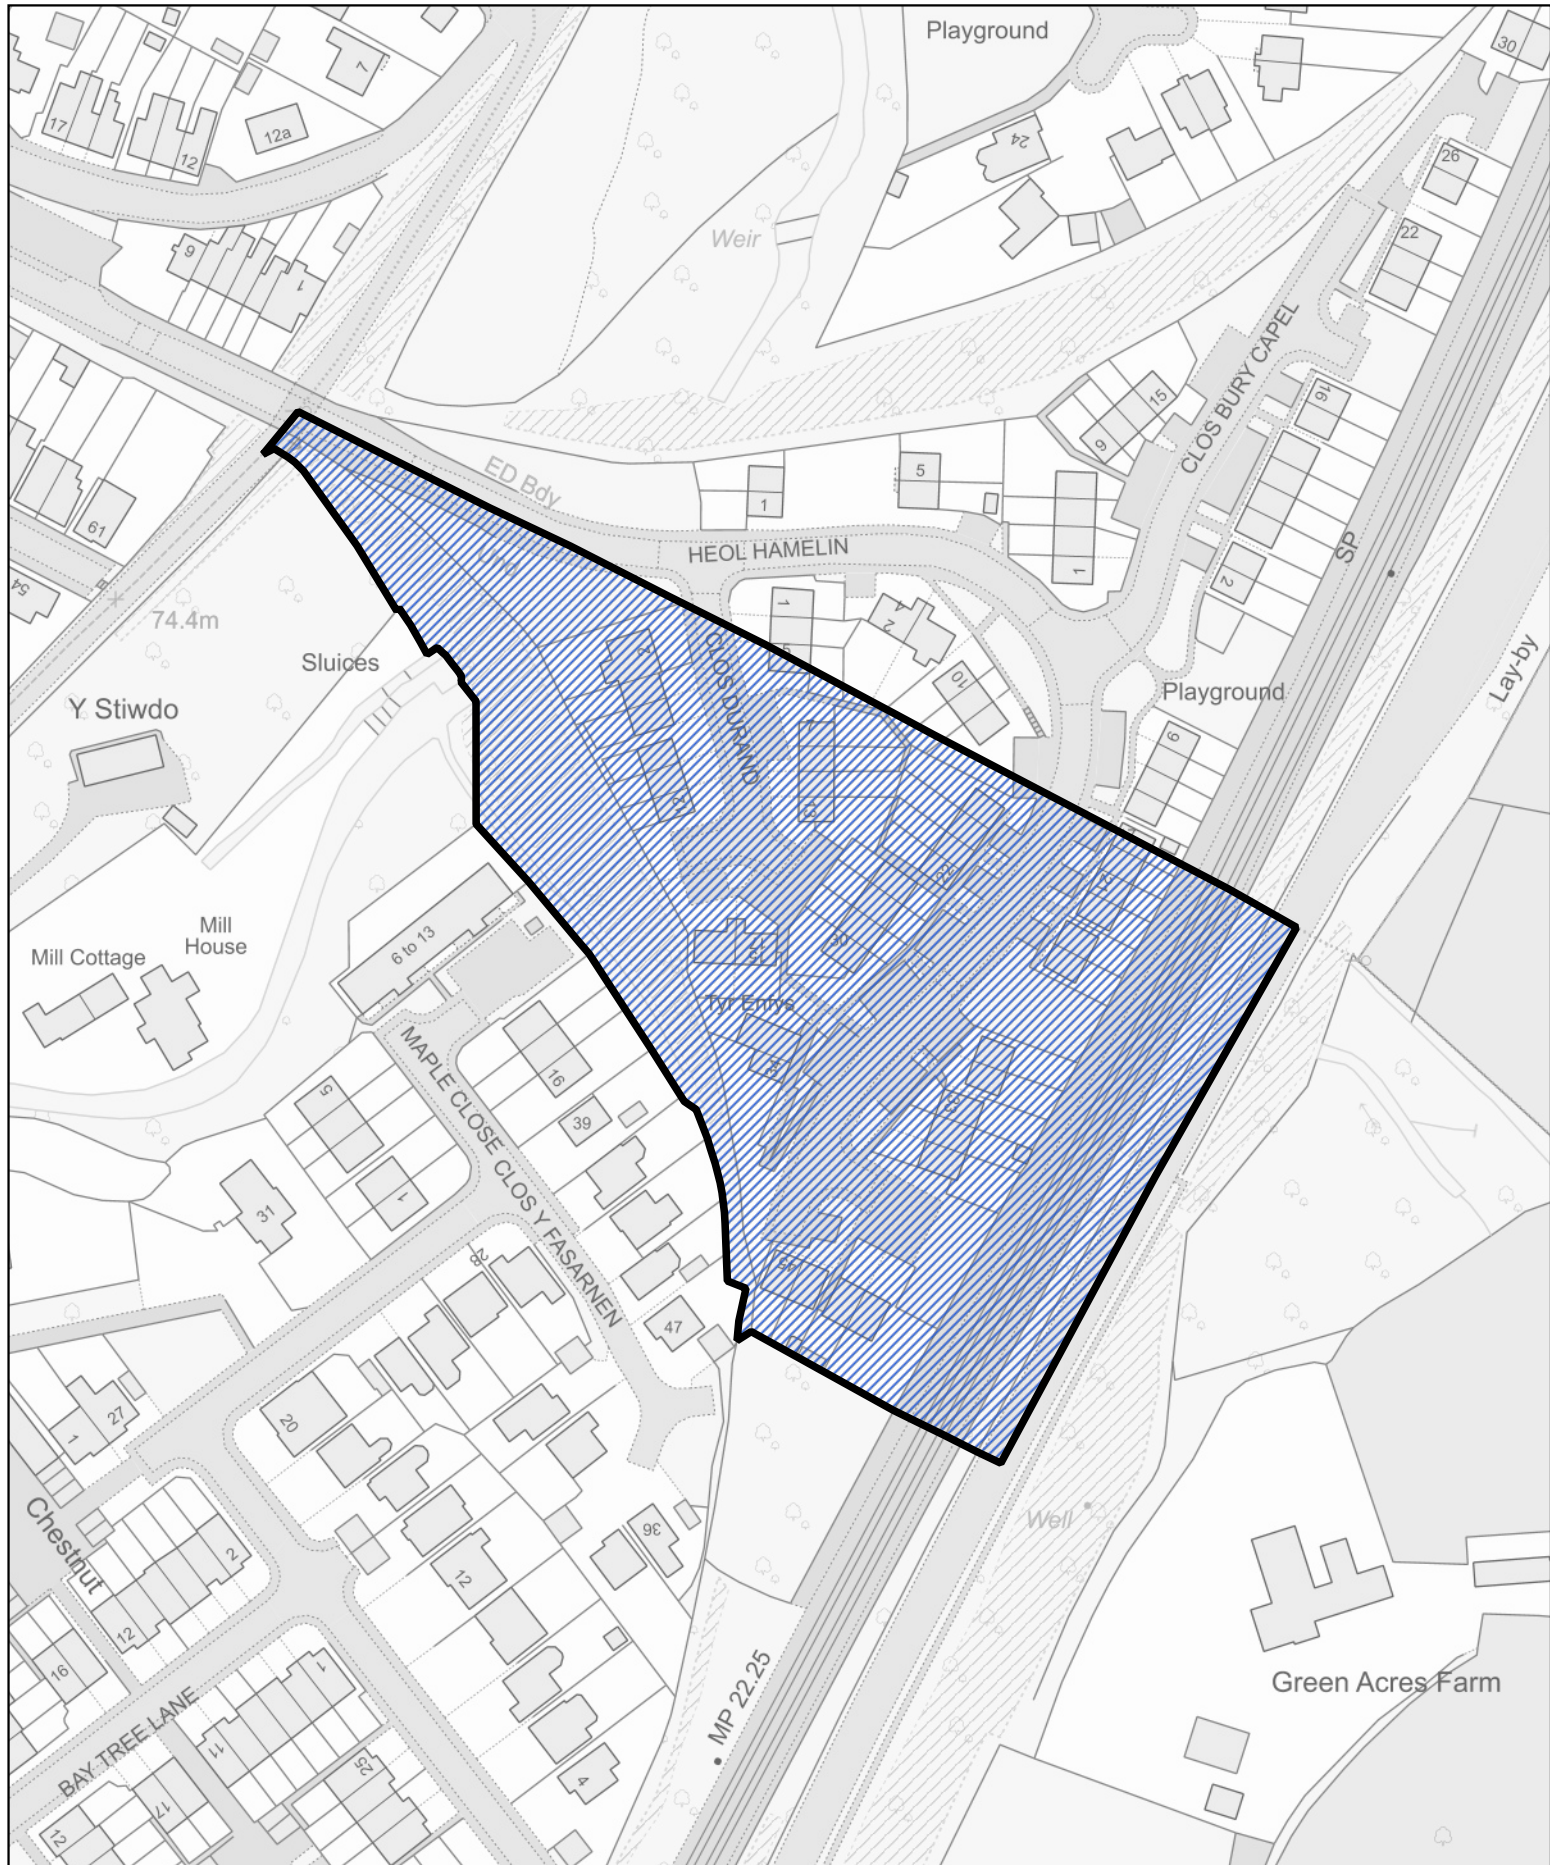

Llywodraeth Cymru
Welsh Government

 Y rhan o gymuned Llanofler a drosglwyddwyd i gymuned y Fenni

1:1,000

Llywodraeth Cymru
Welsh Government

Map 7 ar gyfer Gorchymyn Sir Fynwy (Cymunedau) 2021

 Ardal a drosglwyddwyd o ward Cantref i ward Llanwenarth Citra yng nghymuned y Fenni

Map 8 ar gyfer Gorchymyn Sir Fynwy (Cymunedau) 2021

 Ardal a drosglwyddwyd o ward Cantref i ward Grofield yng nghymuned y Fenni

 Ardal a drosglwyddwyd o ward y Castell i ward y Priordy yng nghymuned y Fenni