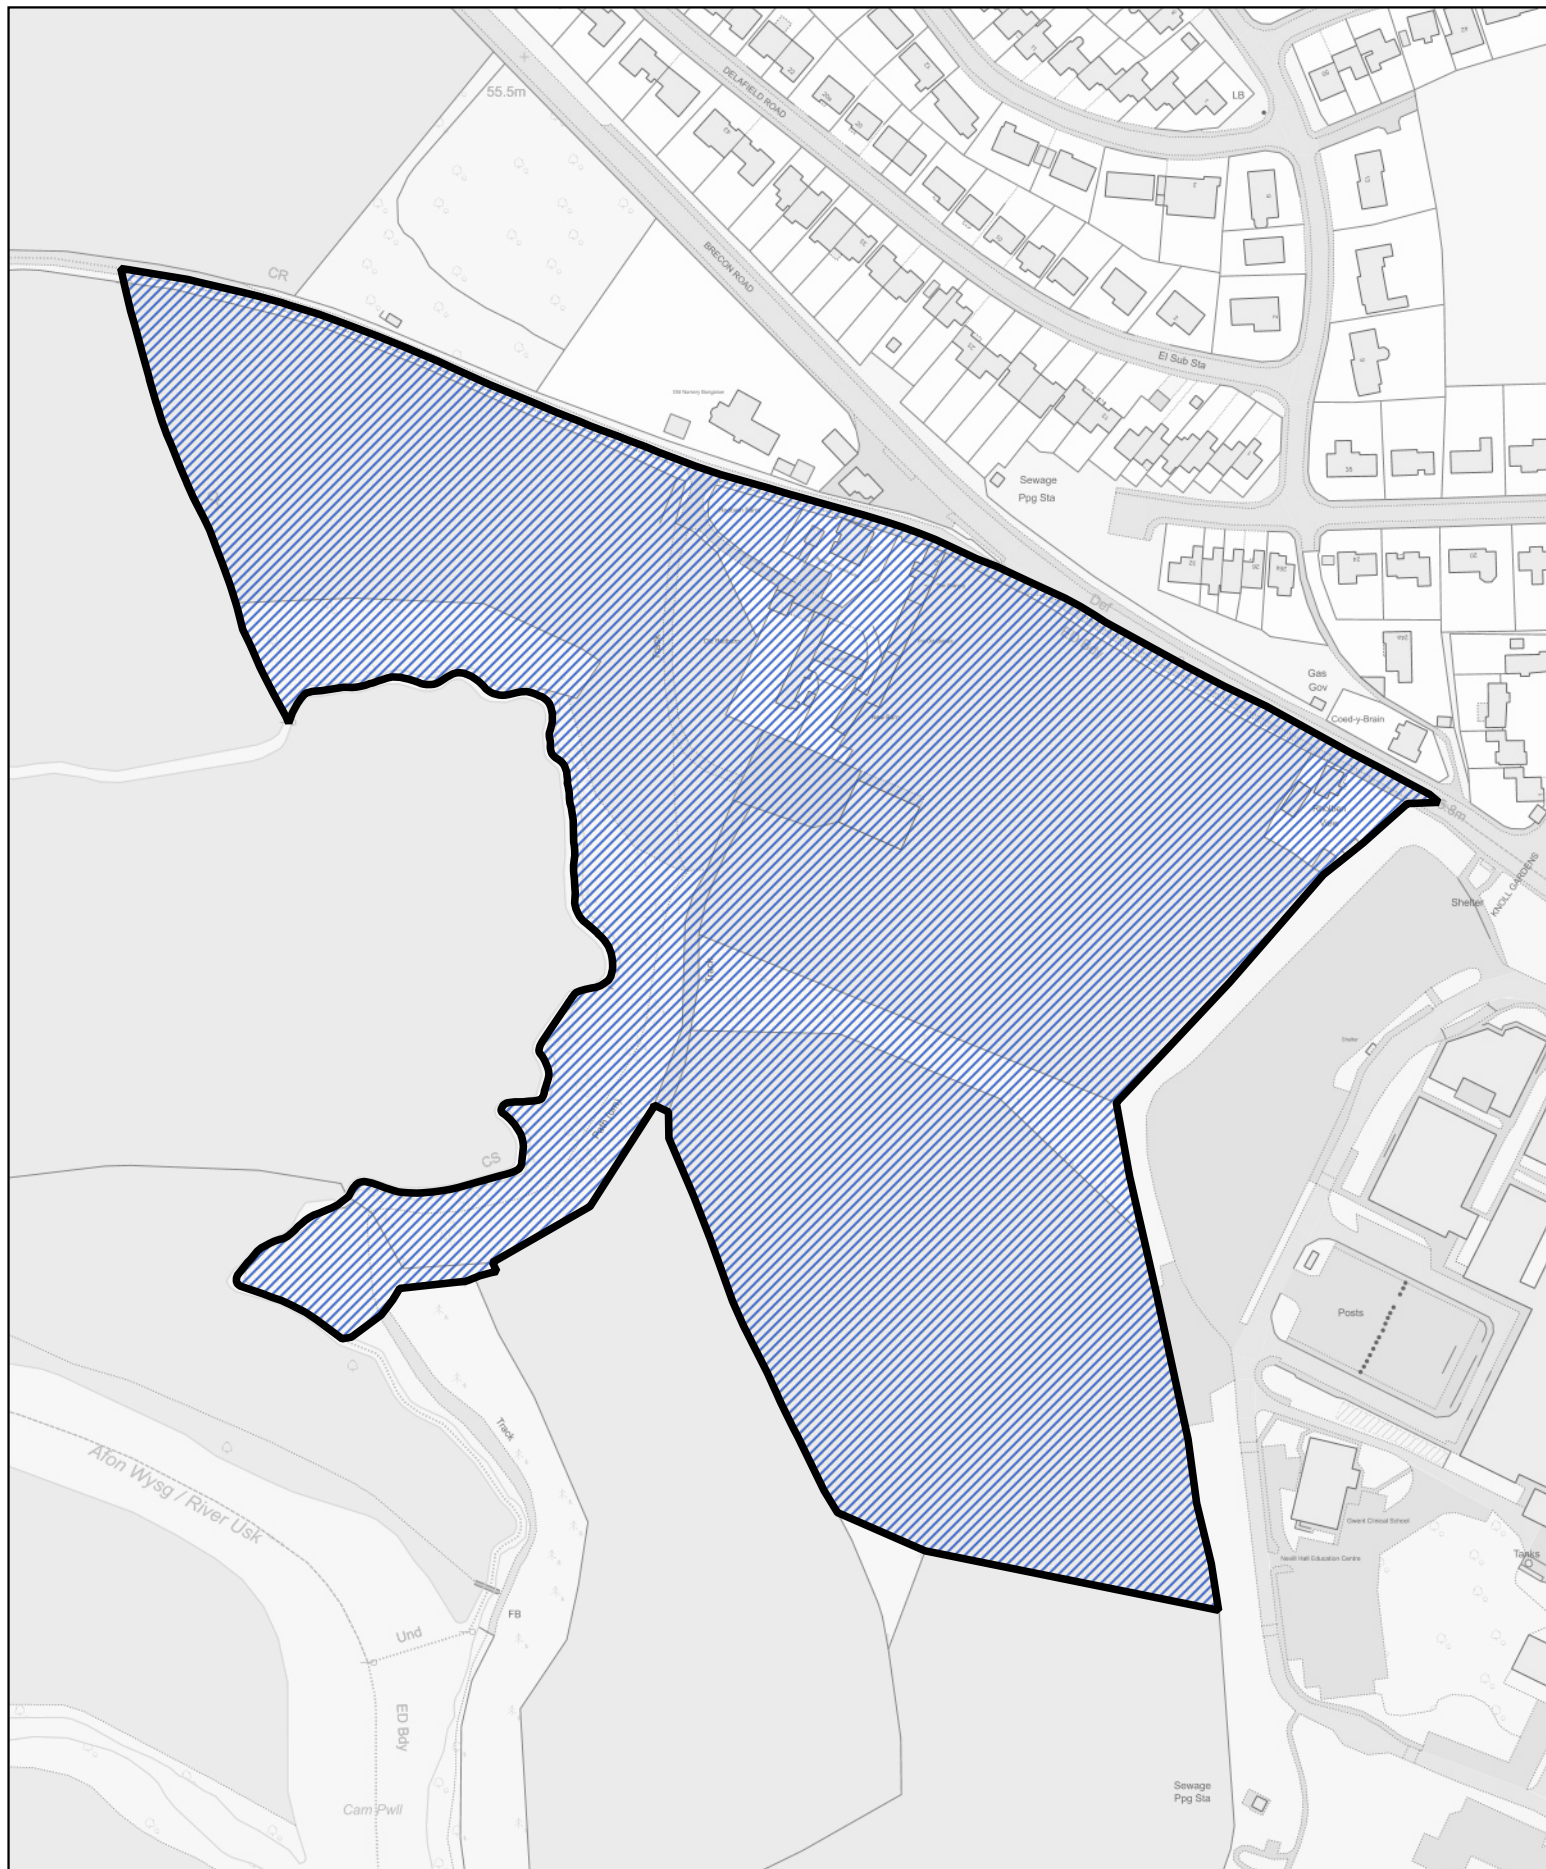

1:9,500

 Ardal a drosglwyddwyd o ward y Priordy i ward Grofield yng nghymuned y Fenni

1:3,000

Llywodraeth Cymru
Welsh Government

 Ardal a drosglwyddwyd o ward Grofield i ward y Llanwenarth Citra yng nghymuned y Fenni