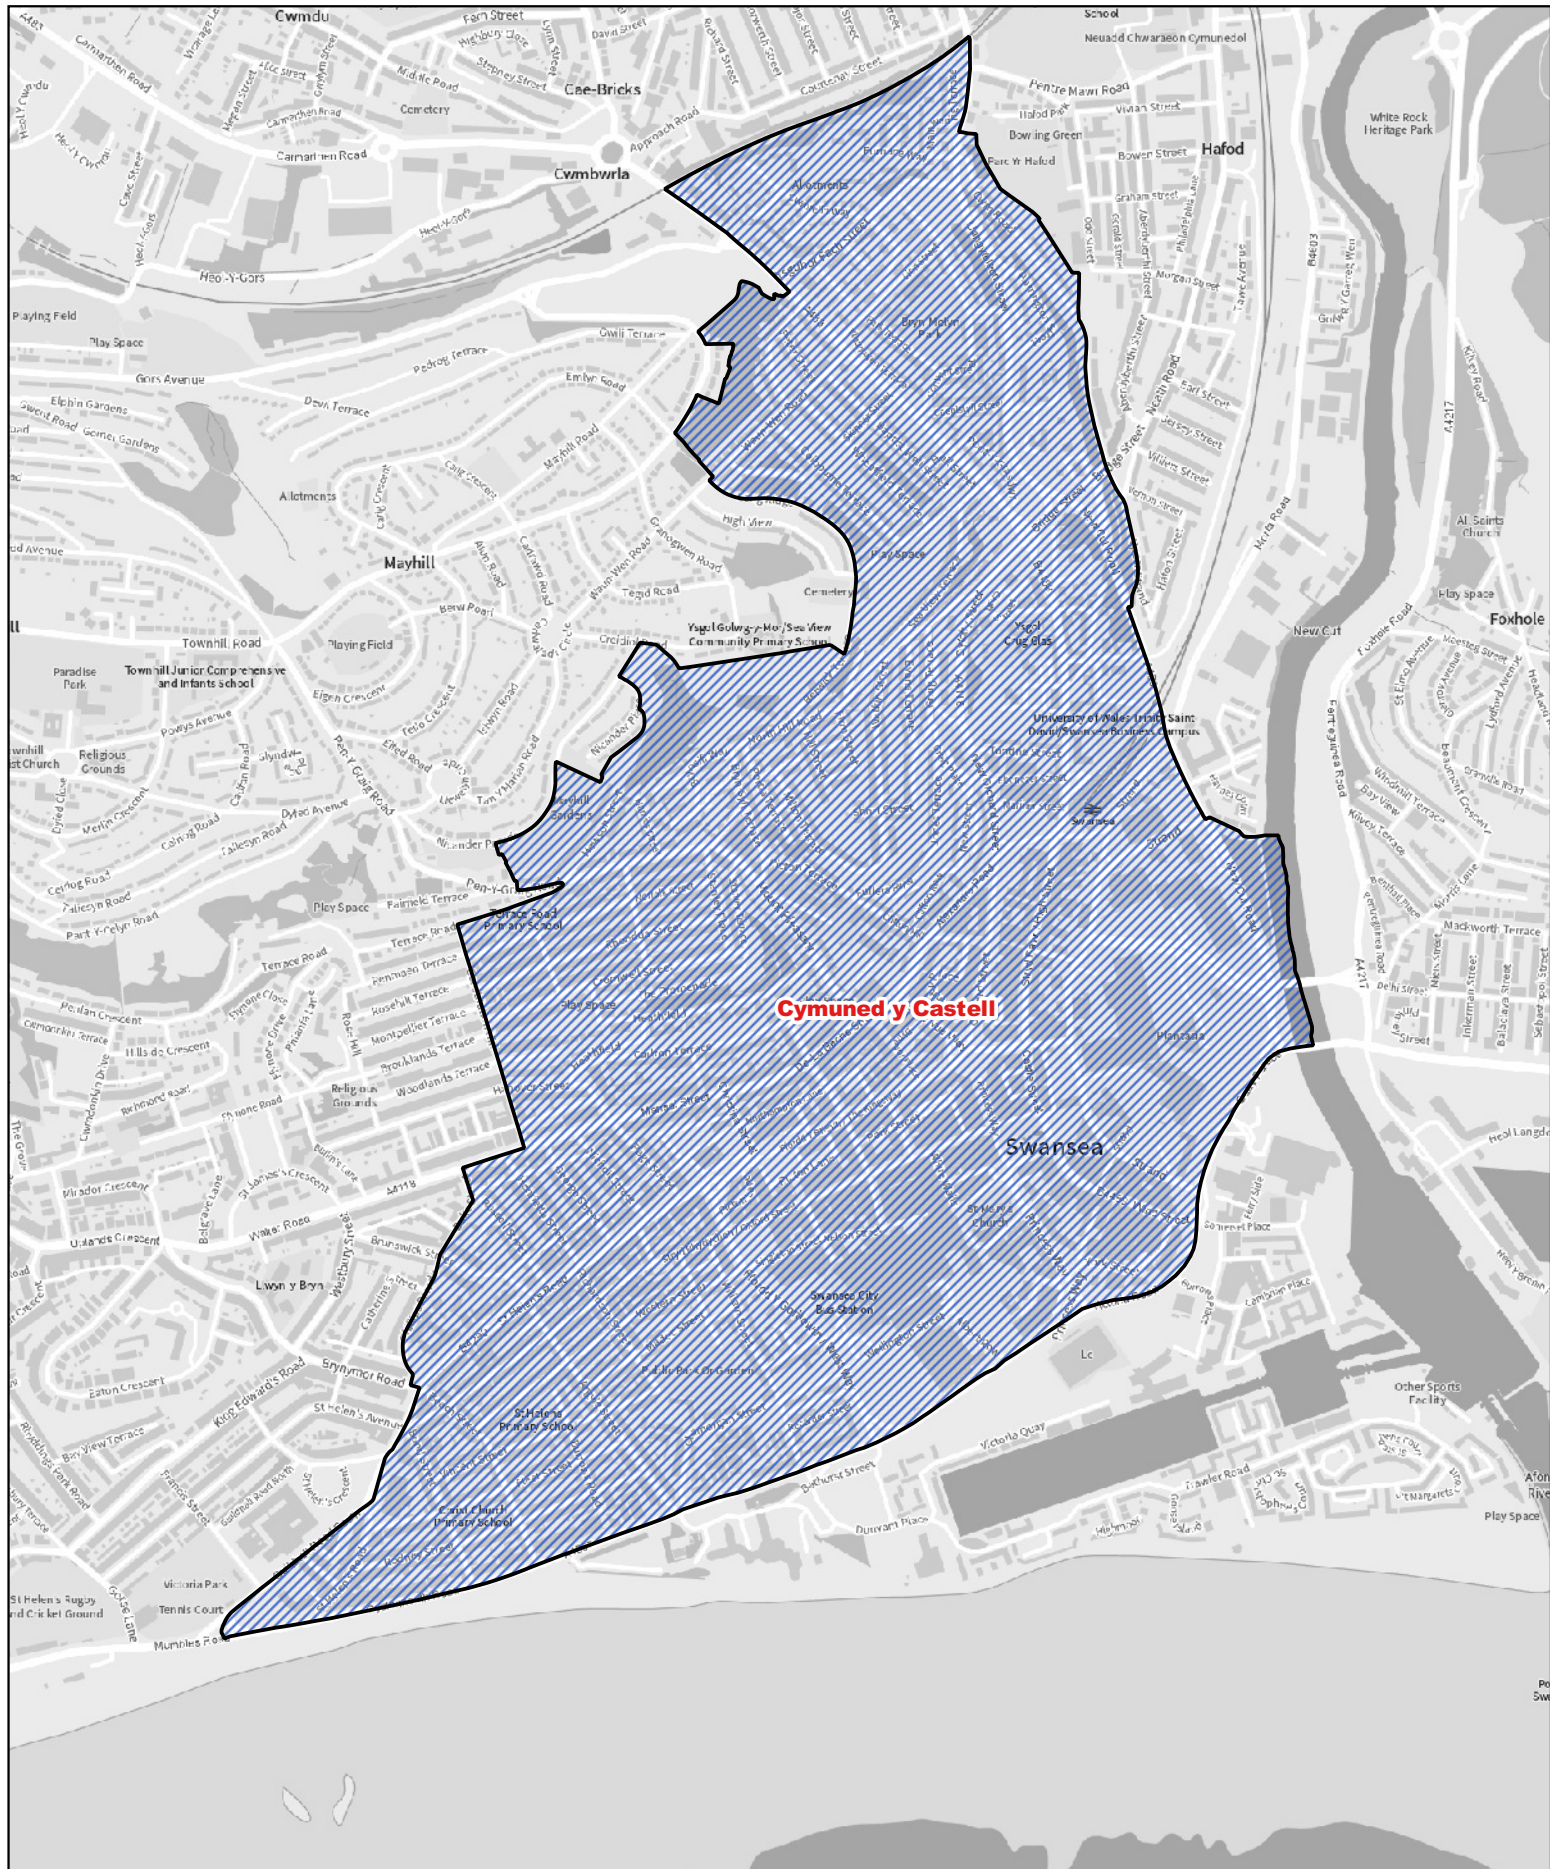

Map 1 ar gyfer Gorchymyn Dinas a Sir Abertawe (Trefniadau Etholiadol) 2021

 Cymuned y Cocyd

0 700 1,400 m

1:20,000

Llywodraeth Cymru
Welsh Government

Map 2 ar gyfer Gorchymyn Dinas a Sir Abertawe (Trefniadau Etholiadol) 2021

 Cymuned Waunarlywydd

Map 3 ar gyfer Gorchymyn Dinas a Sir Abertawe (Trefniadau Etholiadol) 2021

 Cymuned y Castell

1:13,000

Map 4 ar gyfer Gorchymyn Dinas a Sir Abertawe (Trefniadau Etholiadol) 2021

Cymuned St Thomas

 Cymuned St Thomas

Map 5 ar gyfer Gorchymyn Dinas a Sir Abertawe (Trefniadau Etholiadol) 2021

 Cymuned y Glannau

Map 6 ar gyfer Gorchymyn Dinas a Sir Abertawe (Trefniadau Etholiadol) 2021

 Ardal wedi'i throsglwyddo o ward West Cross yng nghymuned y Mwmbwls i ward Newton yng nghymuned y Mwmbwls