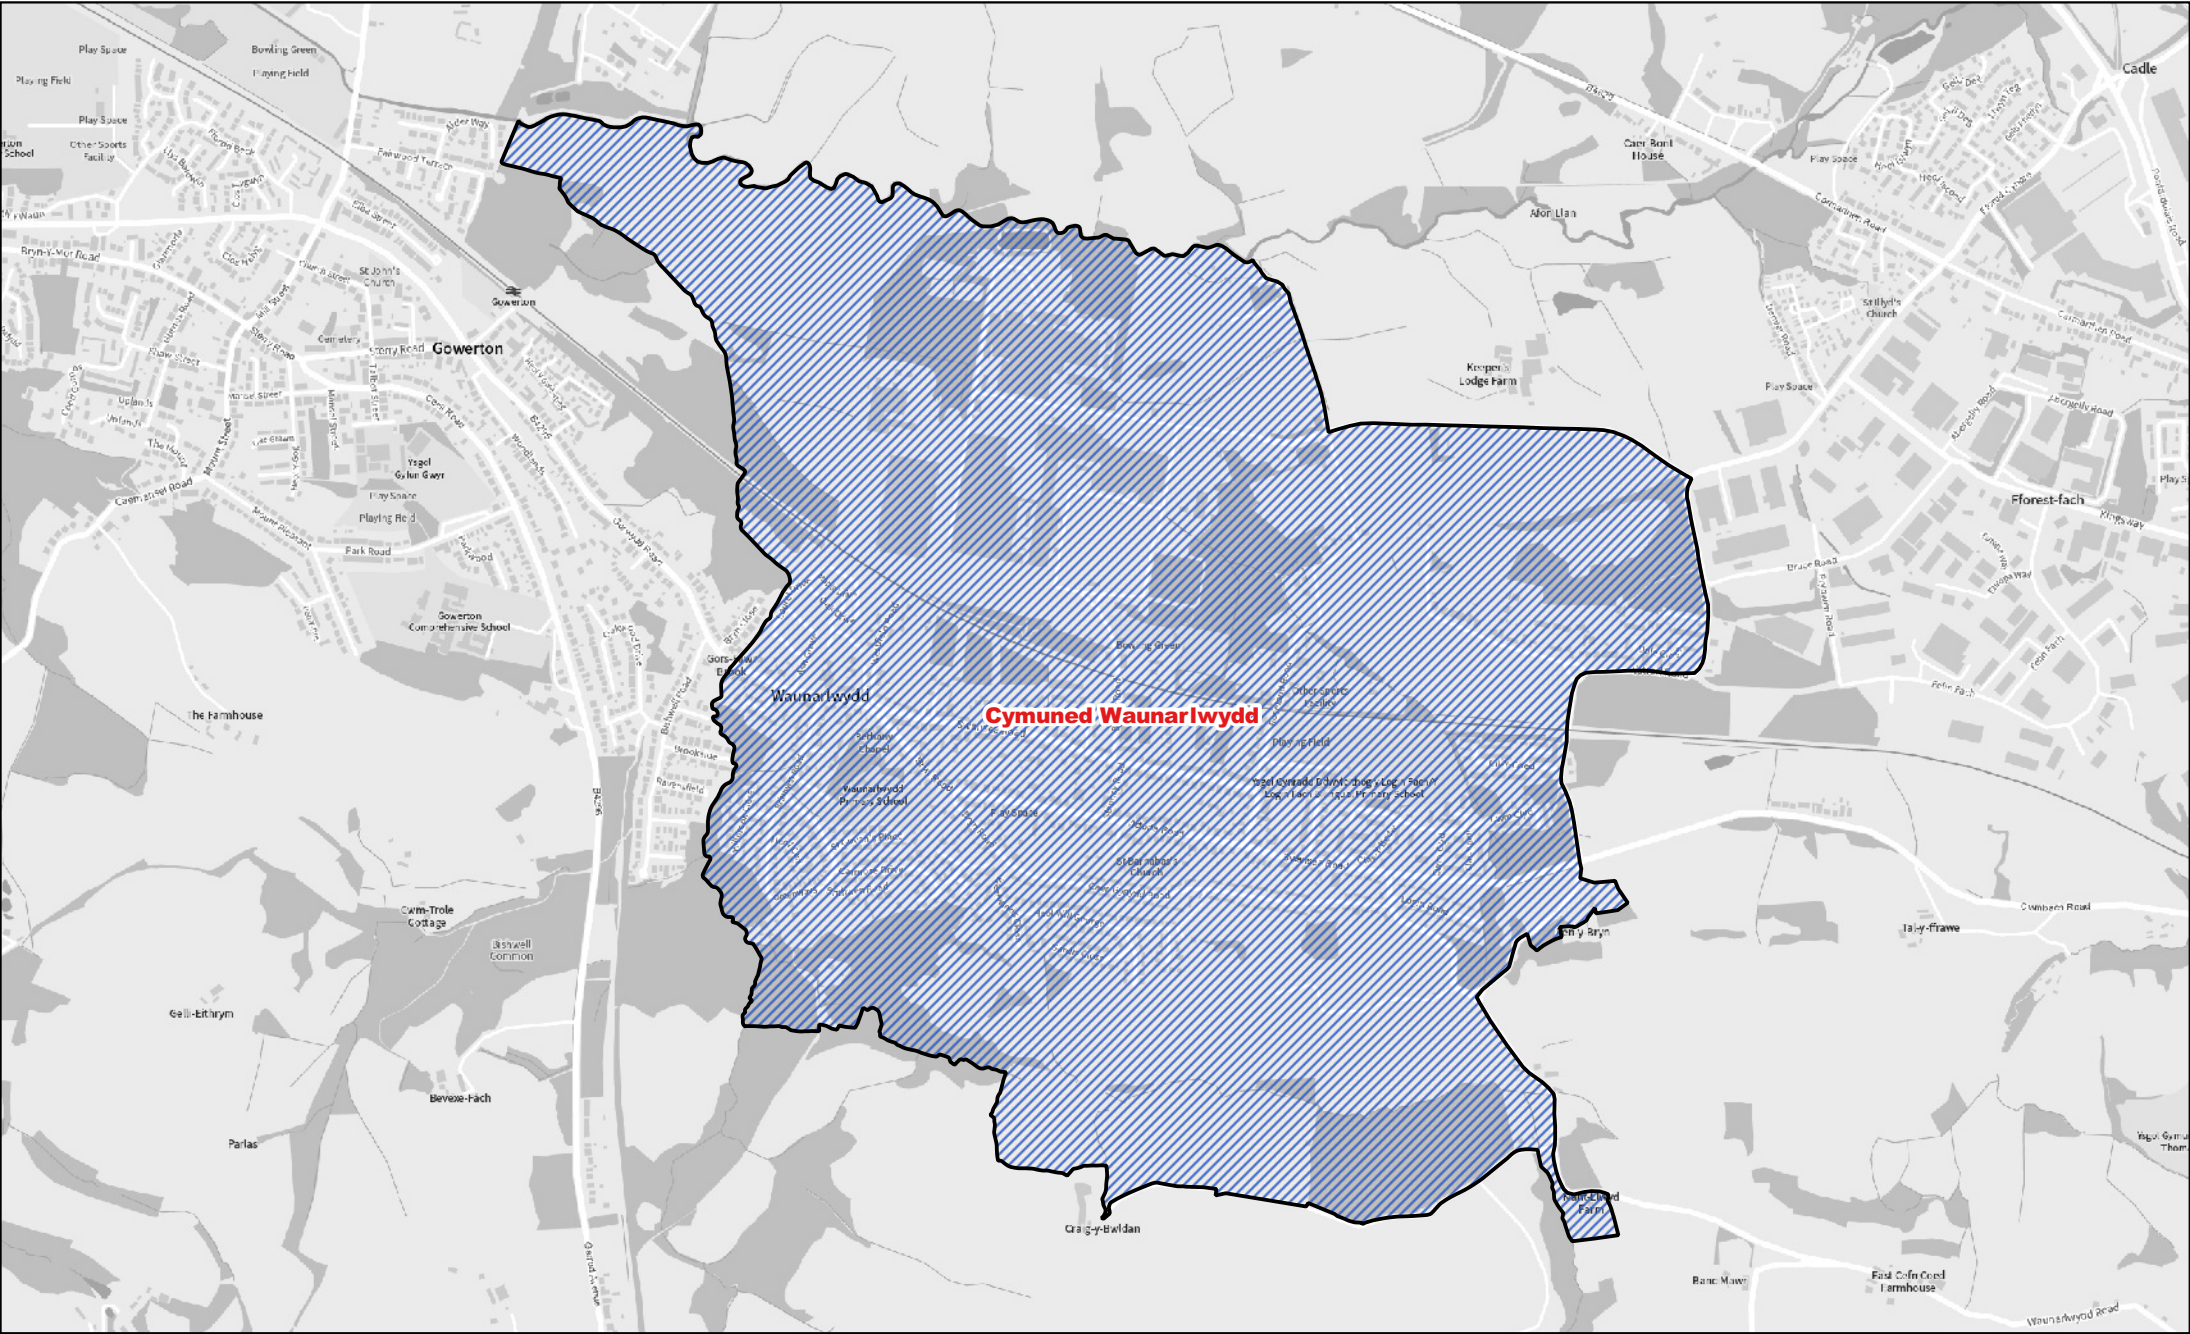

Map 1 ar gyfer Gorchymyn Dinas a Sir Abertawe (Trefniadau Etholiadol) 2021

 Cymuned y Cocyd

0 700 1,400 m

1:20,000

Llywodraeth Cymru
Welsh Government

Map 2 ar gyfer Gorchymyn Dinas a Sir Abertawe (Trefniadau Etholiadol) 2021

 Cymuned Waunarlywydd

Map 3 ar gyfer Gorchymyn Dinas a Sir Abertawe (Trefniadau Etholiadol) 2021

 Cymuned y Castell

1:13,000

Map 4 ar gyfer Gorchymyn Dinas a Sir Abertawe (Trefniadau Etholiadol) 2021

Cymuned St Thomas

 Cymuned St Thomas

Map 5 ar gyfer Gorchymyn Dinas a Sir Abertawe (Trefniadau Etholiadol) 2021

 Cymuned y Glannau

Map 6 ar gyfer Gorchymyn Dinas a Sir Abertawe (Trefniadau Etholiadol) 2021

 Ardal wedi'i throsglwyddo o ward West Cross yng nghymuned y Mwmbwls i ward Newton yng nghymuned y Mwmbwls