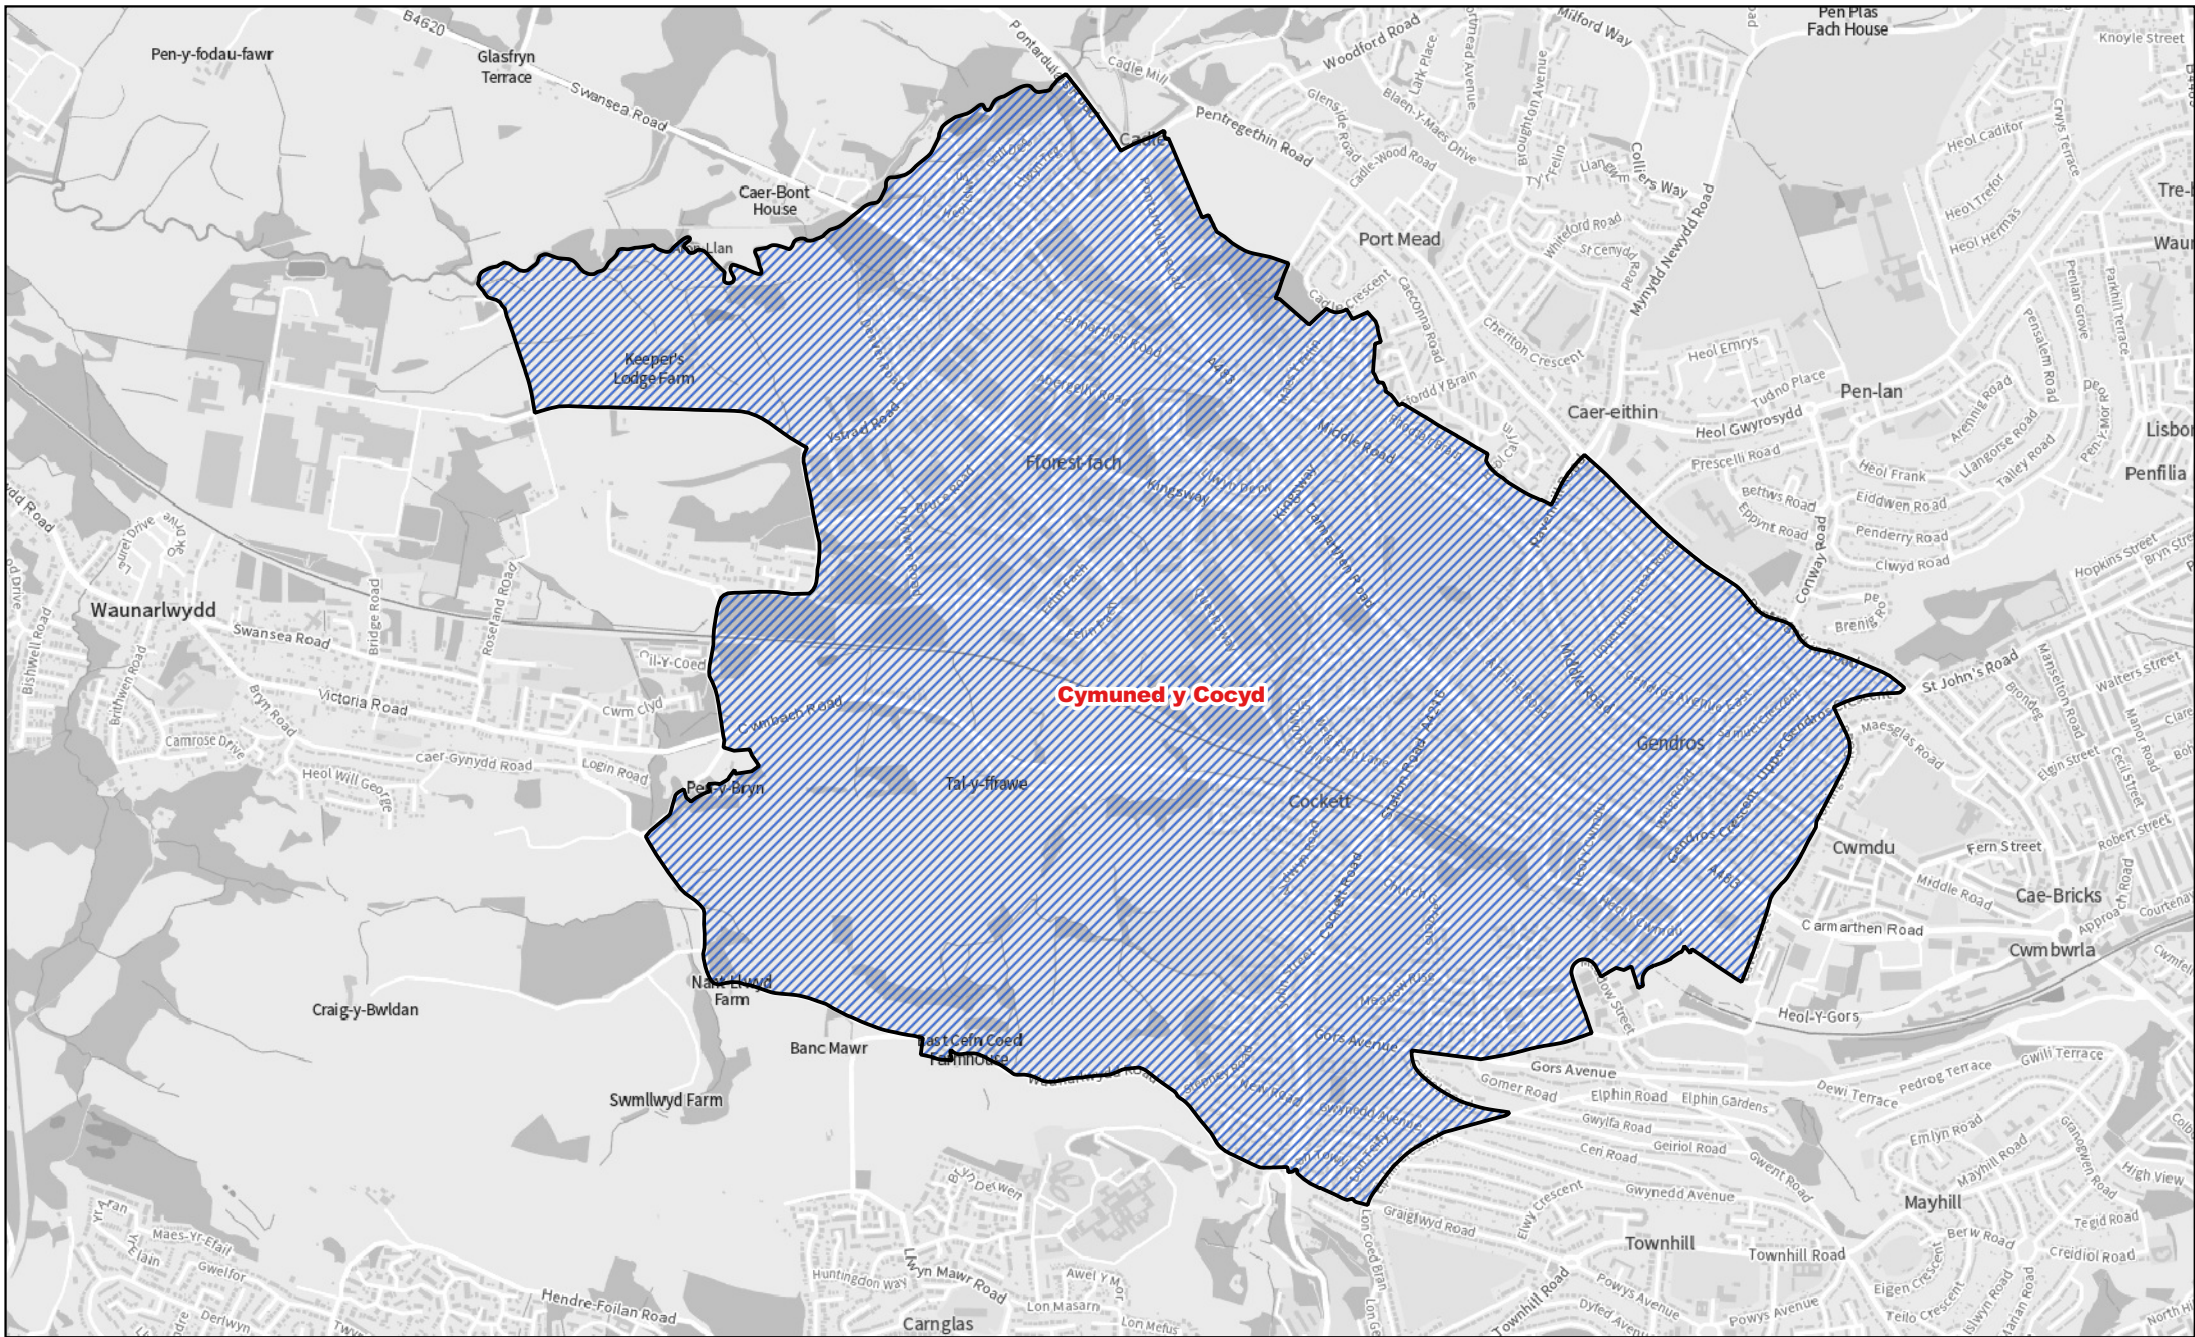

Map 1 ar gyfer Gorchymyn Dinas a Sir Abertawe (Trefniadau Etholiadol) 2021

 Cymuned y Cocyd

0 700 1,400 m

1:20,000

Llywodraeth Cymru
Welsh Government

Map 2 ar gyfer Gorchymyn Dinas a Sir Abertawe (Trefniadau Etholiadol) 2021

 Cymuned Waunarlywydd

Map 3 ar gyfer Gorchymyn Dinas a Sir Abertawe (Trefniadau Etholiadol) 2021

 Cymuned y Castell

1:13,000

Map 4 ar gyfer Gorchymyn Dinas a Sir Abertawe (Trefniadau Etholiadol) 2021

Cymuned St Thomas

 Cymuned St Thomas

Map 5 ar gyfer Gorchymyn Dinas a Sir Abertawe (Trefniadau Etholiadol) 2021

 Cymuned y Glannau

Map 6 ar gyfer Gorchymyn Dinas a Sir Abertawe (Trefniadau Etholiadol) 2021

 Ardal wedi'i throsglwyddo o ward West Cross yng nghymuned y Mwmbwls i ward Newton yng nghymuned y Mwmbwls