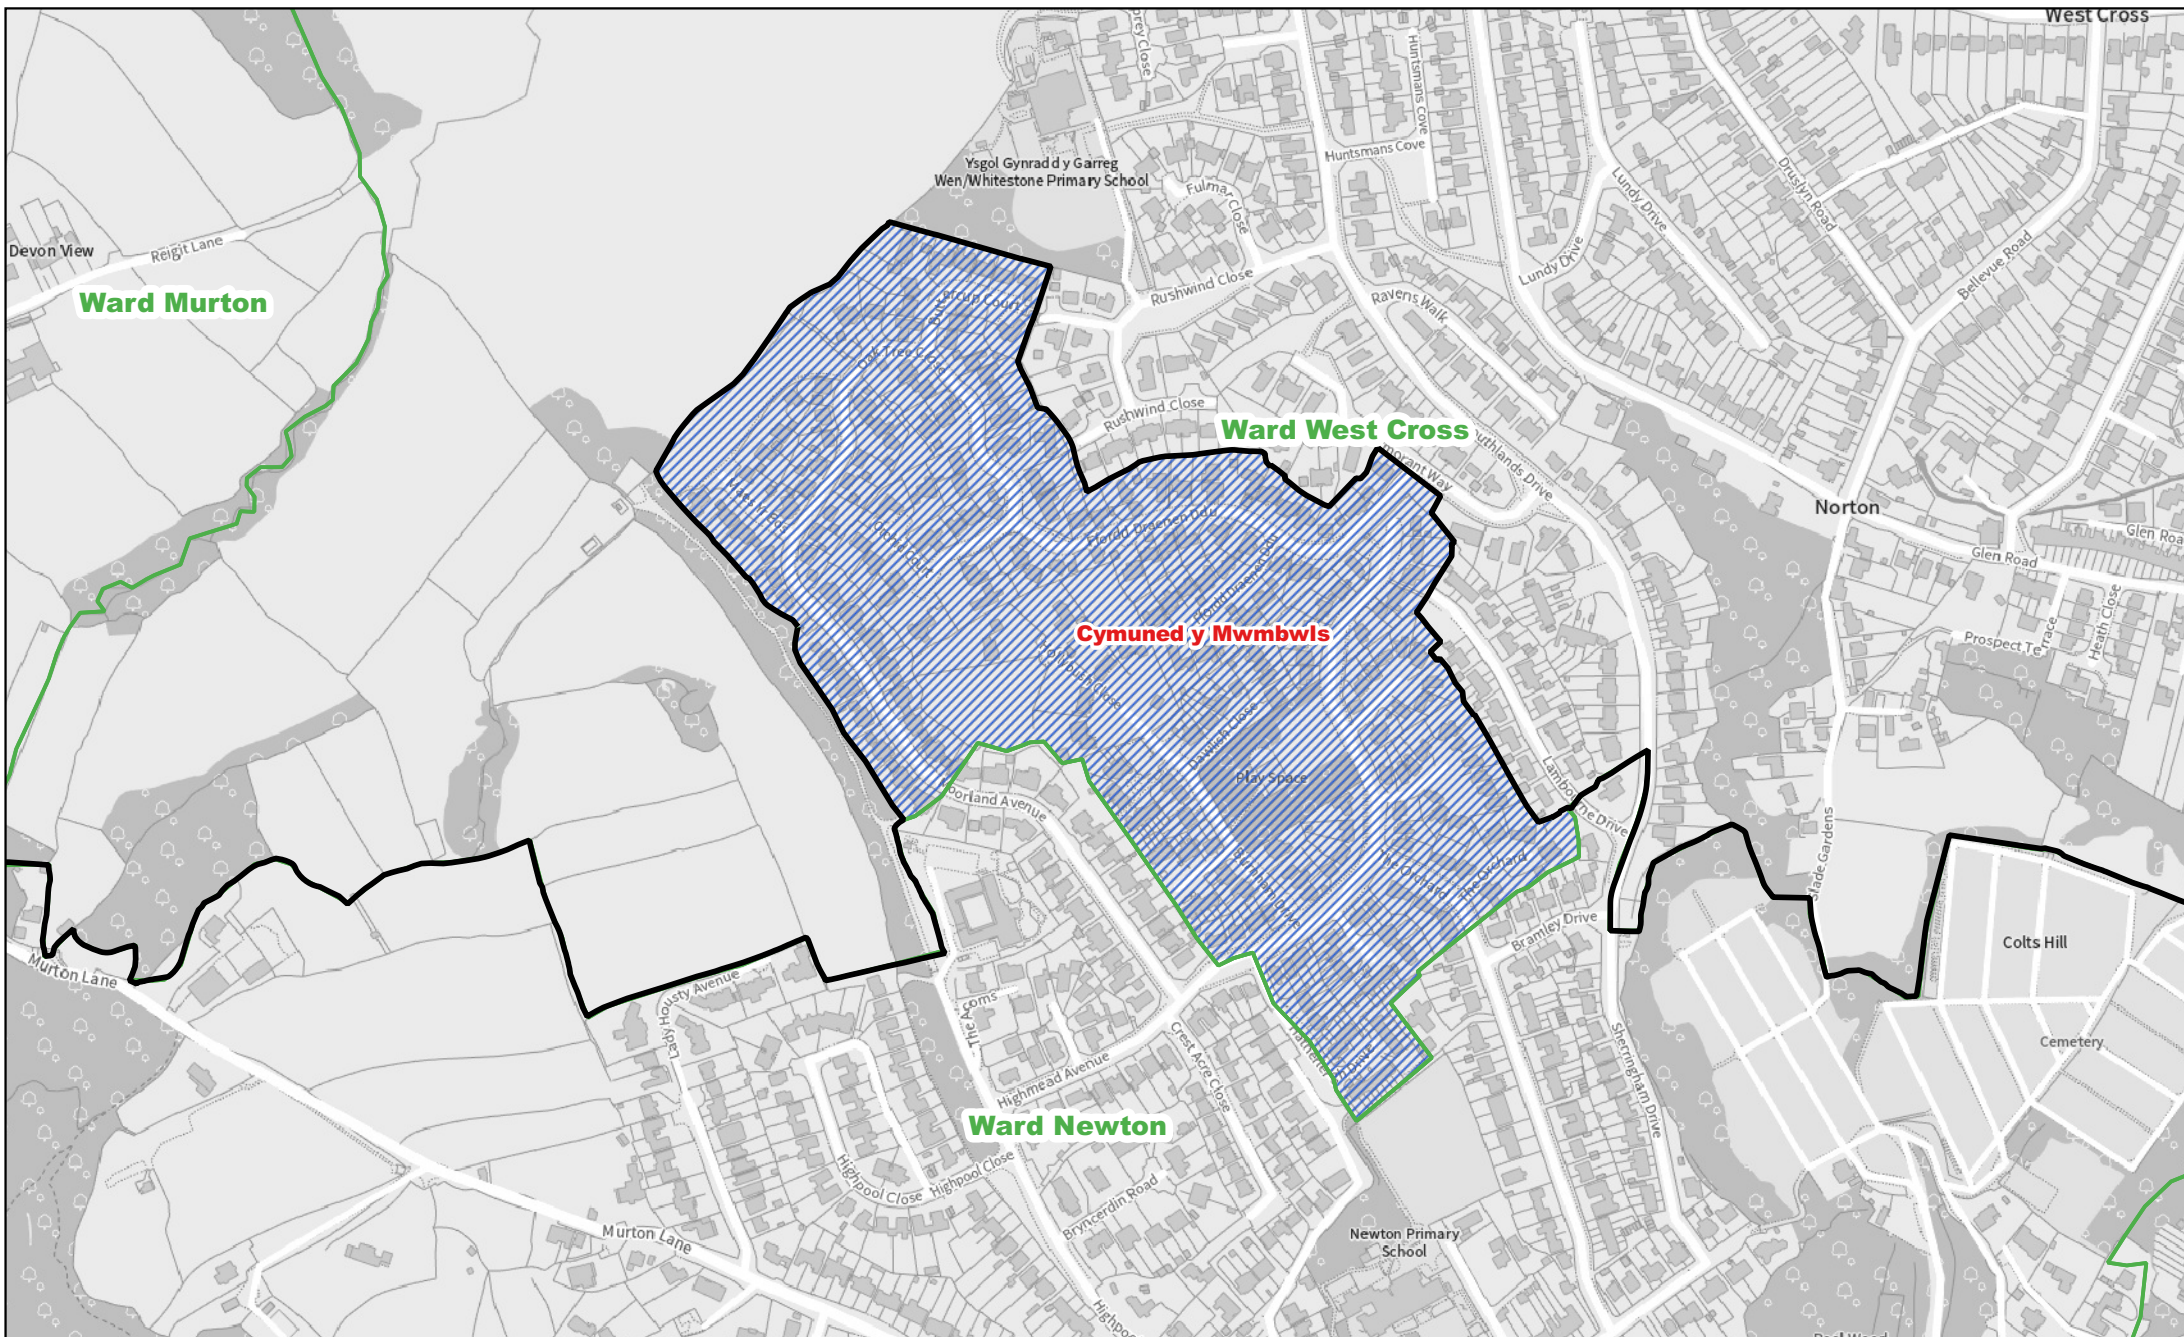

 Cymuned St Thomas

Map 5 ar gyfer Gorchymyn Dinas a Sir Abertawe (Trefniadau Etholiadol) 2021

 Cymuned y Glannau

Map 6 ar gyfer Gorchymyn Dinas a Sir Abertawe (Trefniadau Etholiadol) 2021

 Ardal wedi'i throsglwyddo o ward West Cross yng nghymuned y Mwmbwls i ward Newton yng nghymuned y Mwmbwls

 Ffin newydd y ward gymunedol  Ffin flaenorol y ward gymunedol

0 100 200 m

1:5,000