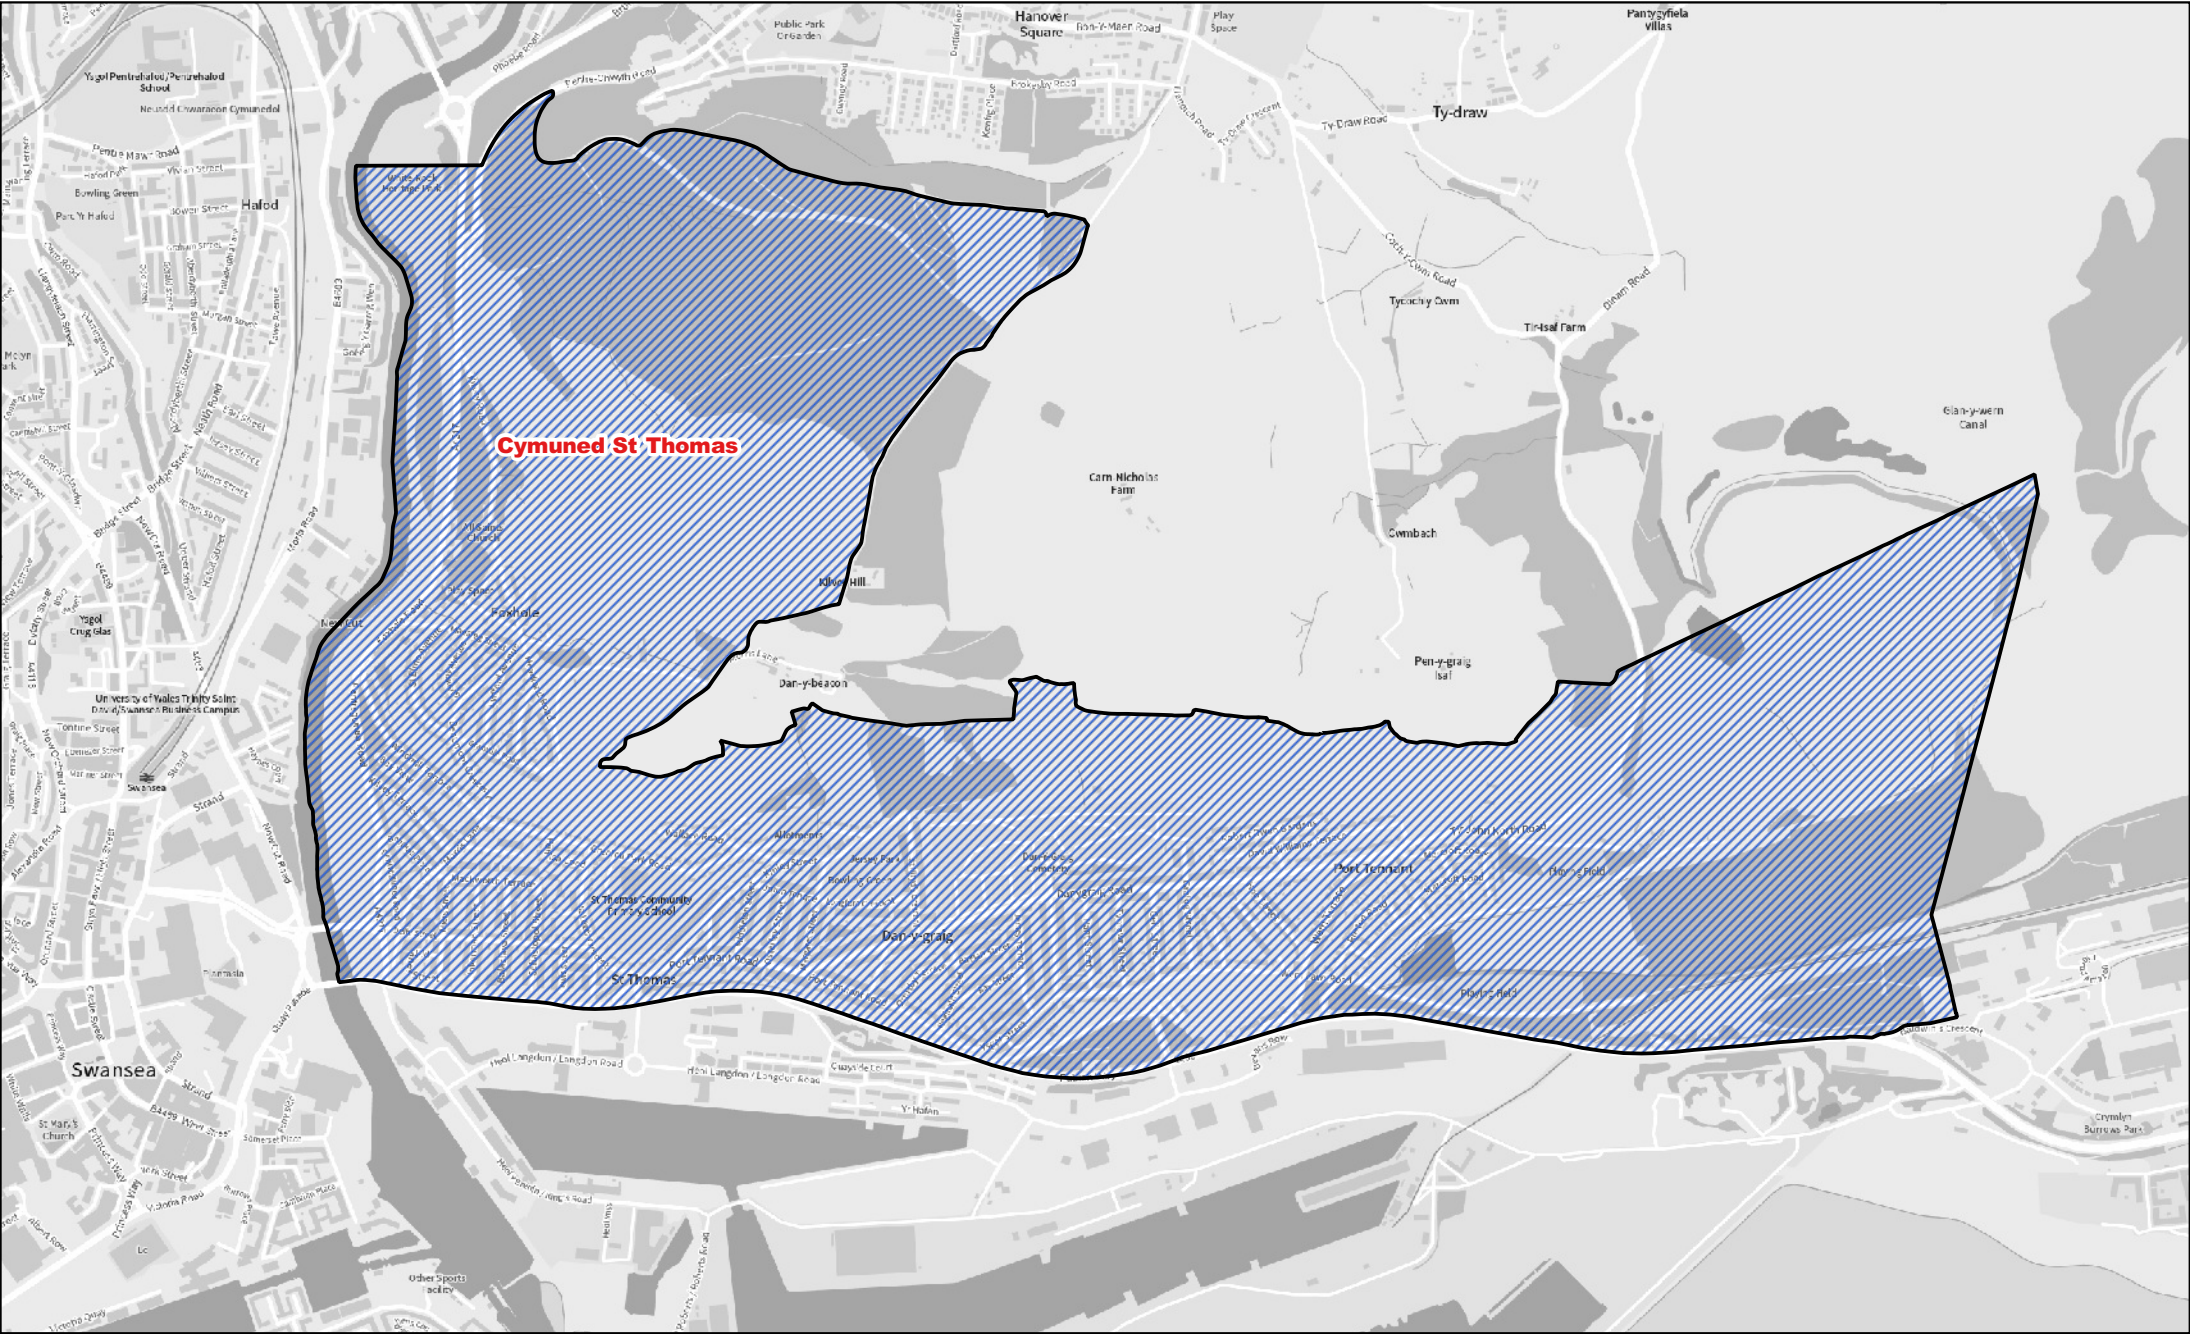

Map 4 ar gyfer Gorchymyn Dinas a Sir Abertawe (Trefniadau Etholiadol) 2021

Cymuned St Thomas

Cymuned St Thomas