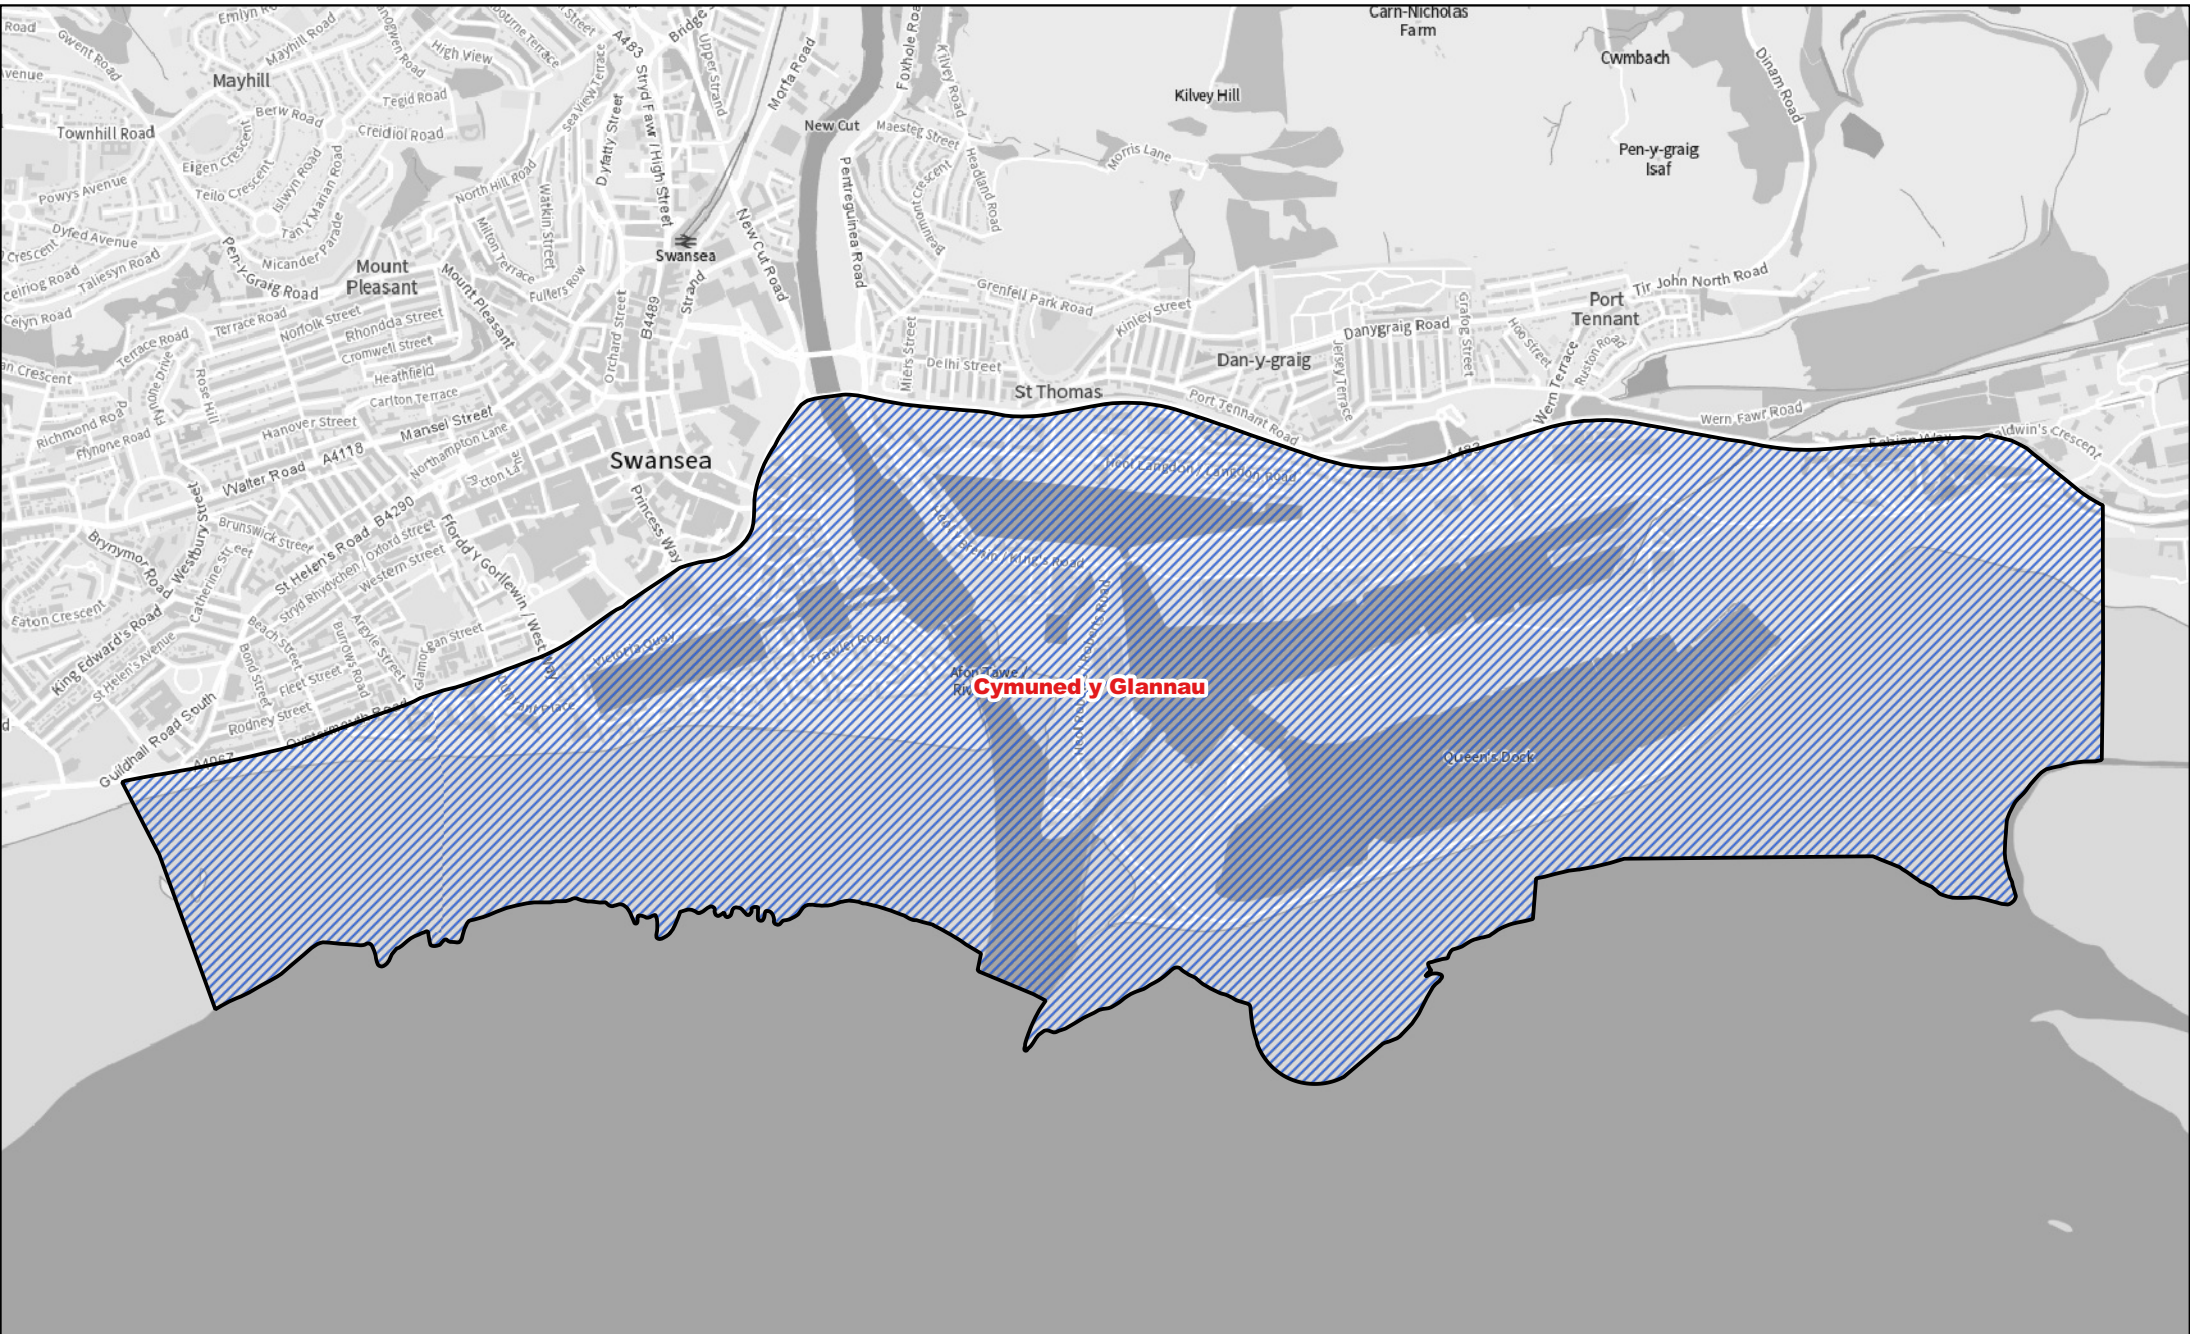

 Cymuned Waunarlywydd

Map 3 ar gyfer Gorchymyn Dinas a Sir Abertawe (Trefniadau Etholiadol) 2021

 Cymuned y Castell

1:13,000

Map 4 ar gyfer Gorchymyn Dinas a Sir Abertawe (Trefniadau Etholiadol) 2021

Cymuned St Thomas

 Cymuned St Thomas

Map 5 ar gyfer Gorchymyn Dinas a Sir Abertawe (Trefniadau Etholiadol) 2021

 Cymuned y Glannau

Map 6 ar gyfer Gorchymyn Dinas a Sir Abertawe (Trefniadau Etholiadol) 2021

 Ardal wedi'i throsglwyddo o ward West Cross yng nghymuned y Mwmbwls i ward Newton yng nghymuned y Mwmbwls

 Ffin newydd y ward gymunedol  Ffin flaenorol y ward gymunedol

0 100 200 m

1:5,000